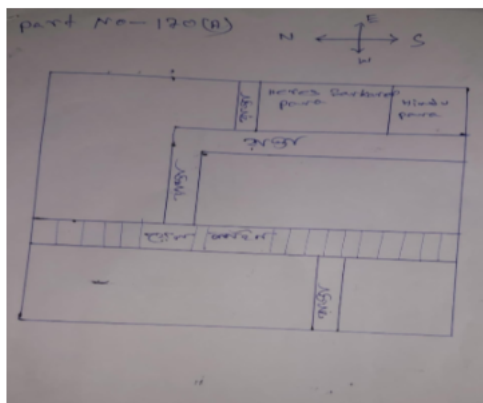

নির্বাচক নিবন্ধন আধিকারিকের স্বাক্ষর

Nazri Naksha

Google Map View

Polling Station Building Front View

Polling Station Front View

Cad View

Key MAP View

1 নাম : আব্দুল মান্নান পিতার নাম : মাজিদ সেখ বাড়ির নং : n0006 বয়স : 76 লিঙ্গ : পুরুষ	HVH2369437 ফটো উপলব্ধ	2 নাম : আব্দুল কাবিরুল পিতার নাম : আব্দুল মান্নান বাড়ির নং : n0006 বয়স : 52 লিঙ্গ : পুরুষ	WSC2092450 ফটো উপলব্ধ	3 নাম : সালেহা বিবি স্বামীর নাম : আব্দুল কাবিরুল বাড়ির নং : n0006 বয়স : 43 লিঙ্গ : মহিলা	WSC1481472 ফটো উপলব্ধ
4 নাম : হাসিনা বিবি স্বামীর নাম : মাইনুল সেখ বাড়ির নং : n0041 বয়স : 33 লিঙ্গ : মহিলা	WSC1563154 ফটো উপলব্ধ	5 নাম : জামাল সেখ পিতার নাম : গোলাম মোস্তাফা বাড়ির নং : n0182 বয়স : 42 লিঙ্গ : পুরুষ	HVH2169803 ফটো উপলব্ধ	6 নাম : মুনেকা বিবি স্বামীর নাম : দিলদার সেখ বাড়ির নং : n0183 বয়স : 42 লিঙ্গ : মহিলা	WSC1031178 ফটো উপলব্ধ
7 নাম : সাফিউল্লাহ পিতার নাম : আসগার আলি বাড়ির নং : n0185 বয়স : 43 লিঙ্গ : পুরুষ	HVH2169738 ফটো উপলব্ধ	8 নাম : সাবিনা বিবি স্বামীর নাম : সাফিউল্লাহ বাড়ির নং : n0185 বয়স : 40 লিঙ্গ : মহিলা	WSC1031111 ফটো উপলব্ধ	9 নাম : কবির সেখ পিতার নাম : সাফিউল্লাহ বাড়ির নং : n0185 বয়স : 43 লিঙ্গ : পুরুষ	WSC2801603 ফটো উপলব্ধ
10 নাম : মোসাঃ নূরুন্নাহা স্বামীর নাম : রাফিকুল ইসলাম বাড়ির নং : n0186 বয়স : 38 লিঙ্গ : মহিলা	WSC0618108 ফটো উপলব্ধ	11 নাম : কামাল সেখ পিতার নাম : কাজেমুদ্দিন সেখ বাড়ির নং : n0190 বয়স : 43 লিঙ্গ : পুরুষ	HVH2369460 ফটো উপলব্ধ	12 নাম : সোহাগী বিবি স্বামীর নাম : সাহাবুদ্দিন সেখ বাড়ির নং : n0191 বয়স : 43 লিঙ্গ : মহিলা	HVH2170074 ফটো উপলব্ধ
13 নাম : উলি বিবি স্বামীর নাম : উসমান সেখ বাড়ির নং : n0209 বয়স : 46 লিঙ্গ : মহিলা	HVH2169779 ফটো উপলব্ধ	14 নাম : আলিম সেখ পিতার নাম : বারজাহান আলি বাড়ির নং : n0212 বয়স : 42 লিঙ্গ : পুরুষ	HVH2369551 ফটো উপলব্ধ	15 নাম : মোসলেমা বিবি স্বামীর নাম : আনারুল হক বাড়ির নং : n0214 বয়স : 43 লিঙ্গ : মহিলা	HVH2369403 ফটো উপলব্ধ
16 নাম : পারভীন খাতুন স্বামীর নাম : সাদ্দাম হোসেন বাড়ির নং : n0245 বয়স : 33 লিঙ্গ : মহিলা	WSC1171974 ফটো উপলব্ধ	17 নাম : সহাগি বিবি স্বামীর নাম : মাইনুল আলি বাড়ির নং : n0220 বয়স : 46 লিঙ্গ : মহিলা	HVH2169936 ফটো উপলব্ধ	18 নাম : আমেনা বিবি স্বামীর নাম : সিদ্দিক আলি বাড়ির নং : n0110 বয়স : 63 লিঙ্গ : মহিলা	WB/09/055/426131 ফটো উপলব্ধ
19 নাম : শরিফুল সেখ পিতার নাম : সিদ্দিক আলি বাড়ির নং : n0110 বয়স : 31 লিঙ্গ : পুরুষ	WSC1317981 ফটো উপলব্ধ	20 নাম : সেরুজ আলি পিতার নাম : আমজাদ আলি বাড়ির নং : n0110 বয়স : 67 লিঙ্গ : পুরুষ	WSC2091064 ফটো উপলব্ধ	21 নাম : নাসেবা বিবি স্বামীর নাম : সেরুজ আলি বাড়ির নং : n0110 বয়স : 58 লিঙ্গ : মহিলা	WSC2809804 ফটো উপলব্ধ
22 নাম : মাইনুল হক পিতার নাম : সেরুজ আলি বাড়ির নং : n0110 বয়স : 35 লিঙ্গ : পুরুষ	WSC1030931 ফটো উপলব্ধ	23 নাম : সাইদুর পিতার নাম : সেরুজ আলি বাড়ির নং : n0110 বয়স : 35 লিঙ্গ : পুরুষ	WSC0928705 ফটো উপলব্ধ	24 নাম : আনারুল আলি পিতার নাম : আমজাদ আলি বাড়ির নং : n0110 বয়স : 53 লিঙ্গ : পুরুষ	WSC2097707 ফটো উপলব্ধ
25 নাম : আকতার হোসেন পিতার নাম : সেতাজ আলি বাড়ির নং : n0110 বয়স : 42 লিঙ্গ : পুরুষ	WSC1317460 ফটো উপলব্ধ	26 নাম : হাওয়ানুর বেওয়া স্বামীর নাম : মজিবুর সেখ বাড়ির নং : n0095 বয়স : 65 লিঙ্গ : মহিলা	WSC2638385 ফটো উপলব্ধ	27 নাম : আব্দুল বাসির পিতার নাম : দাওত মন্ডল বাড়ির নং : n0095 বয়স : 61 লিঙ্গ : পুরুষ	WSC2062701 ফটো উপলব্ধ
28 নাম : লালবানু বিবি স্বামীর নাম : আব্দুল বাসির বাড়ির নং : n0095 বয়স : 55 লিঙ্গ : মহিলা	WSC2063543 ফটো উপলব্ধ	29 নাম : গোলচন্দ্রের বিবি স্বামীর নাম : রুহুল আমিন বাড়ির নং : n0095 বয়স : 40 লিঙ্গ : মহিলা	WSC1317627 ফটো উপলব্ধ	30 নাম : ইনসান আলি পিতার নাম : সাহাবুদ্দিন সেখ বাড়ির নং : n0048 বয়স : 26 লিঙ্গ : পুরুষ	WSC1877984 ফটো উপলব্ধ