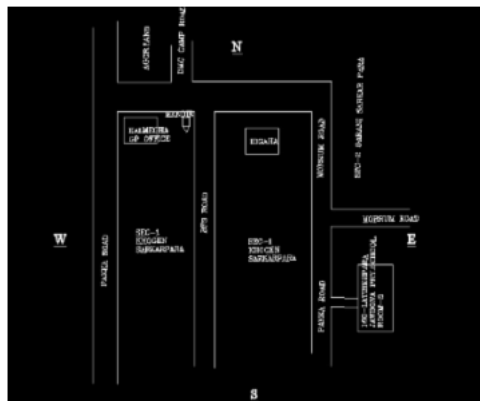

নির্বাচক নিবন্ধন আধিকারিকের স্বাক্ষর

Nazri Naksha

Google Map View

Polling Station Building Front View

Polling Station Front View

Cad View

Key MAP View

1 নাম : আব্দুল মান্নান পিতার নাম : মাজিদ সেখ বাড়ির নং : n0006 বয়স : 76 লিঙ্গ : পুরুষ	HVH2369437 ফটো উপলব্ধ	2 নাম : আব্দুল কাবিরুল পিতার নাম : আব্দুল মান্নান বাড়ির নং : n0006 বয়স : 52 লিঙ্গ : পুরুষ	WSC2092450 ফটো উপলব্ধ	3 নাম : সালেহা বিবি স্বামীর নাম : আব্দুল কাবিরুল বাড়ির নং : n0006 বয়স : 43 লিঙ্গ : মহিলা	WSC1481472 ফটো উপলব্ধ
4 নাম : হাসিনা বিবি স্বামীর নাম : মাইনুল সেখ বাড়ির নং : n0041 বয়স : 33 লিঙ্গ : মহিলা	WSC1563154 ফটো উপলব্ধ	5 নাম : জামাল সেখ পিতার নাম : গোলাম মোস্তাফা বাড়ির নং : n0182 বয়স : 42 লিঙ্গ : পুরুষ	HVH2169803 ফটো উপলব্ধ	6 নাম : মুনেকা বিবি স্বামীর নাম : দিলদার সেখ বাড়ির নং : n0183 বয়স : 42 লিঙ্গ : মহিলা	WSC1031178 ফটো উপলব্ধ
7 নাম : সাফিউল্লাহ পিতার নাম : আসগার আলি বাড়ির নং : n0185 বয়স : 43 লিঙ্গ : পুরুষ	HVH2169738 ফটো উপলব্ধ	8 নাম : সাবিনা বিবি স্বামীর নাম : সাফিউল্লাহ বাড়ির নং : n0185 বয়স : 40 লিঙ্গ : মহিলা	WSC1031111 ফটো উপলব্ধ	9 নাম : কবির সেখ পিতার নাম : সাফিউল্লাহ বাড়ির নং : n0185 বয়স : 43 লিঙ্গ : পুরুষ	WSC2801603 ফটো উপলব্ধ
10 নাম : মোসাঃ নূরুন্নাহা স্বামীর নাম : রাফিকুল ইসলাম বাড়ির নং : n0186 বয়স : 38 লিঙ্গ : মহিলা	WSC0618108 ফটো উপলব্ধ	11 নাম : কামাল সেখ পিতার নাম : কাজেমুদ্দিন সেখ বাড়ির নং : n0190 বয়স : 43 লিঙ্গ : পুরুষ	HVH2369460 ফটো উপলব্ধ	12 নাম : সোহাগী বিবি স্বামীর নাম : সাহাবুদ্দিন সেখ বাড়ির নং : n0191 বয়স : 43 লিঙ্গ : মহিলা	HVH2170074 ফটো উপলব্ধ
13 নাম : উলি বিবি স্বামীর নাম : উসমান সেখ বাড়ির নং : n0209 বয়স : 46 লিঙ্গ : মহিলা	HVH2169779 ফটো উপলব্ধ	14 নাম : আলিম সেখ পিতার নাম : বারজাহান আলি বাড়ির নং : n0212 বয়স : 42 লিঙ্গ : পুরুষ	HVH2369551 ফটো উপলব্ধ	15 নাম : মোসলেমা বিবি স্বামীর নাম : আনারুল হক বাড়ির নং : n0214 বয়স : 43 লিঙ্গ : মহিলা	HVH2369403 ফটো উপলব্ধ
16 নাম : পারভীন খাতুন স্বামীর নাম : সাদ্দাম হোসেন বাড়ির নং : n0245 বয়স : 33 লিঙ্গ : মহিলা	WSC1171974 ফটো উপলব্ধ	17 নাম : সহাগি বিবি স্বামীর নাম : মাইনুল আলি বাড়ির নং : n0220 বয়স : 46 লিঙ্গ : মহিলা	HVH2169936 ফটো উপলব্ধ	18 নাম : আমেনা বিবি স্বামীর নাম : সিদ্দিক আলি বাড়ির নং : n0110 বয়স : 63 লিঙ্গ : মহিলা	WB/09/055/426131 ফটো উপলব্ধ
19 নাম : শরিফুল সেখ পিতার নাম : সিদ্দিক আলি বাড়ির নং : n0110 বয়স : 31 লিঙ্গ : পুরুষ	WSC1317981 ফটো উপলব্ধ	20 নাম : সেরুজ আলি পিতার নাম : আমজাদ আলি বাড়ির নং : n0110 বয়স : 67 লিঙ্গ : পুরুষ	WSC2091064 ফটো উপলব্ধ	21 নাম : নাসেবা বিবি স্বামীর নাম : সেরুজ আলি বাড়ির নং : n0110 বয়স : 58 লিঙ্গ : মহিলা	WSC2809804 ফটো উপলব্ধ
22 নাম : মাইনুল হক পিতার নাম : সেরুজ আলি বাড়ির নং : n0110 বয়স : 35 লিঙ্গ : পুরুষ	WSC1030931 ফটো উপলব্ধ	23 নাম : সাইদুর পিতার নাম : সেরুজ আলি বাড়ির নং : n0110 বয়স : 35 লিঙ্গ : পুরুষ	WSC0928705 ফটো উপলব্ধ	24 নাম : আনারুল আলি পিতার নাম : আমজাদ আলি বাড়ির নং : n0110 বয়স : 53 লিঙ্গ : পুরুষ	WSC2097707 ফটো উপলব্ধ
25 নাম : আকতার হোসেন পিতার নাম : সেতাজ আলি বাড়ির নং : n0110 বয়স : 42 লিঙ্গ : পুরুষ	WSC1317460 ফটো উপলব্ধ	26 নাম : হাওয়ানুর বেওয়া স্বামীর নাম : মজিবুর সেখ বাড়ির নং : n0095 বয়স : 65 লিঙ্গ : মহিলা	WSC2638385 ফটো উপলব্ধ	27 নাম : আব্দুল বাসির পিতার নাম : দাওত মন্ডল বাড়ির নং : n0095 বয়স : 61 লিঙ্গ : পুরুষ	WSC2062701 ফটো উপলব্ধ
28 নাম : লালবানু বিবি স্বামীর নাম : আব্দুল বাসির বাড়ির নং : n0095 বয়স : 55 লিঙ্গ : মহিলা	WSC2063543 ফটো উপলব্ধ	29 নাম : গোলচন্দ্রের বিবি স্বামীর নাম : রুহুল আমিন বাড়ির নং : n0095 বয়স : 40 লিঙ্গ : মহিলা	WSC1317627 ফটো উপলব্ধ	30 নাম : ইনসান আলি পিতার নাম : সাহাবুদ্দিন সেখ বাড়ির নং : n0048 বয়স : 26 লিঙ্গ : পুরুষ	WSC1877984 ফটো উপলব্ধ