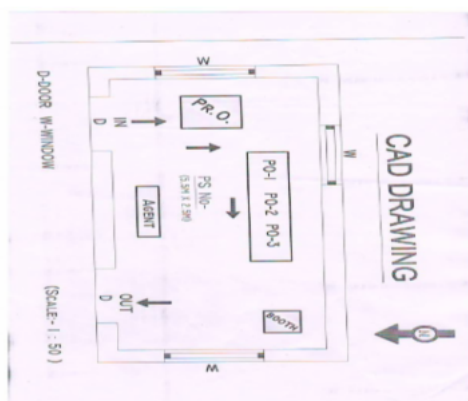

নির্বাচক নিবন্ধন আধিকারিকের স্বাক্ষর

Nazri Naksha

Google Map View

Polling Station Building Front View

Polling Station Front View

Cad View

Key MAP View

1 নাম : আব্দুল মান্নান পিতার নাম : মাজিদ সেখ বাড়ির নং : n0006 বয়স : 76 লিঙ্গ : পুরুষ	HVH2369437 ফটো উপলব্ধ	2 নাম : আব্দুল কাবিরুল পিতার নাম : আব্দুল মান্নান বাড়ির নং : n0006 বয়স : 52 লিঙ্গ : পুরুষ	WSC2092450 ফটো উপলব্ধ	3 নাম : সালেহা বিবি স্বামীর নাম : আব্দুল কাবিরুল বাড়ির নং : n0006 বয়স : 43 লিঙ্গ : মহিলা	WSC1481472 ফটো উপলব্ধ
4 নাম : হাসিনা বিবি স্বামীর নাম : মাইনুল সেখ বাড়ির নং : n0041 বয়স : 33 লিঙ্গ : মহিলা	WSC1563154 ফটো উপলব্ধ	5 নাম : জামাল সেখ পিতার নাম : গোলাম মোস্তাফা বাড়ির নং : n0182 বয়স : 42 লিঙ্গ : পুরুষ	HVH2169803 ফটো উপলব্ধ	6 নাম : মুনেকা বিবি স্বামীর নাম : দিলদার সেখ বাড়ির নং : n0183 বয়স : 42 লিঙ্গ : মহিলা	WSC1031178 ফটো উপলব্ধ
7 নাম : সাফিউল্লাহ পিতার নাম : আসগার আলি বাড়ির নং : n0185 বয়স : 43 লিঙ্গ : পুরুষ	HVH2169738 ফটো উপলব্ধ	8 নাম : সাবিনা বিবি স্বামীর নাম : সাফিউল্লাহ বাড়ির নং : n0185 বয়স : 40 লিঙ্গ : মহিলা	WSC1031111 ফটো উপলব্ধ	9 নাম : কবির সেখ পিতার নাম : সাফিউল্লাহ বাড়ির নং : n0185 বয়স : 43 লিঙ্গ : পুরুষ	WSC2801603 ফটো উপলব্ধ
10 নাম : মোসাঃ নূরুন্নাহা স্বামীর নাম : রাফিকুল ইসলাম বাড়ির নং : n0186 বয়স : 38 লিঙ্গ : মহিলা	WSC0618108 ফটো উপলব্ধ	11 নাম : কামাল সেখ পিতার নাম : কাজেমুদ্দিন সেখ বাড়ির নং : n0190 বয়স : 43 লিঙ্গ : পুরুষ	HVH2369460 ফটো উপলব্ধ	12 নাম : সোহাগী বিবি স্বামীর নাম : সাহাবুদ্দিন সেখ বাড়ির নং : n0191 বয়স : 43 লিঙ্গ : মহিলা	HVH2170074 ফটো উপলব্ধ
13 নাম : উলি বিবি স্বামীর নাম : উসমান সেখ বাড়ির নং : n0209 বয়স : 46 লিঙ্গ : মহিলা	HVH2169779 ফটো উপলব্ধ	14 নাম : আলিম সেখ পিতার নাম : বারজাহান আলি বাড়ির নং : n0212 বয়স : 42 লিঙ্গ : পুরুষ	HVH2369551 ফটো উপলব্ধ	15 নাম : মোসলেমা বিবি স্বামীর নাম : আনারুল হক বাড়ির নং : n0214 বয়স : 43 লিঙ্গ : মহিলা	HVH2369403 ফটো উপলব্ধ
16 নাম : পারভীন খাতুন স্বামীর নাম : সাদ্দাম হোসেন বাড়ির নং : n0245 বয়স : 33 লিঙ্গ : মহিলা	WSC1171974 ফটো উপলব্ধ	17 নাম : সহাগি বিবি স্বামীর নাম : মাইনুল আলি বাড়ির নং : n0220 বয়স : 46 লিঙ্গ : মহিলা	HVH2169936 ফটো উপলব্ধ	18 নাম : আমেনা বিবি স্বামীর নাম : সিদ্দিক আলি বাড়ির নং : n0110 বয়স : 63 লিঙ্গ : মহিলা	WB/09/055/426131 ফটো উপলব্ধ
19 নাম : শরিফুল সেখ পিতার নাম : সিদ্দিক আলি বাড়ির নং : n0110 বয়স : 31 লিঙ্গ : পুরুষ	WSC1317981 ফটো উপলব্ধ	20 নাম : সেরুজ আলি পিতার নাম : আমজাদ আলি বাড়ির নং : n0110 বয়স : 67 লিঙ্গ : পুরুষ	WSC2091064 ফটো উপলব্ধ	21 নাম : নাসেবা বিবি স্বামীর নাম : সেরুজ আলি বাড়ির নং : n0110 বয়স : 58 লিঙ্গ : মহিলা	WSC2809804 ফটো উপলব্ধ
22 নাম : মাইনুল হক পিতার নাম : সেরুজ আলি বাড়ির নং : n0110 বয়স : 35 লিঙ্গ : পুরুষ	WSC1030931 ফটো উপলব্ধ	23 নাম : সাইদুর পিতার নাম : সেরুজ আলি বাড়ির নং : n0110 বয়স : 35 লিঙ্গ : পুরুষ	WSC0928705 ফটো উপলব্ধ	24 নাম : আনারুল আলি পিতার নাম : আমজাদ আলি বাড়ির নং : n0110 বয়স : 53 লিঙ্গ : পুরুষ	WSC2097707 ফটো উপলব্ধ
25 নাম : আকতার হোসেন পিতার নাম : সেতাজ আলি বাড়ির নং : n0110 বয়স : 42 লিঙ্গ : পুরুষ	WSC1317460 ফটো উপলব্ধ	26 নাম : হাওয়ানুর বেওয়া স্বামীর নাম : মজিবুর সেখ বাড়ির নং : n0095 বয়স : 65 লিঙ্গ : মহিলা	WSC2638385 ফটো উপলব্ধ	27 নাম : আব্দুল বাসির পিতার নাম : দাওত মন্ডল বাড়ির নং : n0095 বয়স : 61 লিঙ্গ : পুরুষ	WSC2062701 ফটো উপলব্ধ
28 নাম : লালবানু বিবি স্বামীর নাম : আব্দুল বাসির বাড়ির নং : n0095 বয়স : 55 লিঙ্গ : মহিলা	WSC2063543 ফটো উপলব্ধ	29 নাম : গোলচন্দ্রের বিবি স্বামীর নাম : রুহুল আমিন বাড়ির নং : n0095 বয়স : 40 লিঙ্গ : মহিলা	WSC1317627 ফটো উপলব্ধ	30 নাম : ইনসান আলি পিতার নাম : সাহাবুদ্দিন সেখ বাড়ির নং : n0048 বয়স : 26 লিঙ্গ : পুরুষ	WSC1877984 ফটো উপলব্ধ