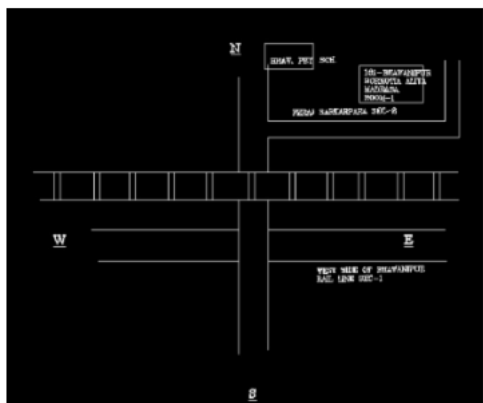

নির্বাচক নিবন্ধন আধিকারিকের স্বাক্ষর

Nazri Naksha

Google Map View

Polling Station Building Front View

Polling Station Front View

Cad View

Key MAP View

1 নাম : সাদেমান পিতার নাম: মহাসেন আলি বাড়ির নং : n0033 বয়স : 71 লিঙ্গ : পুরুষ ফটো উপলব্ধ	WB/09/055/429308	2 নাম : মুনোফা বিবি স্বামীর নাম: সাদেমান বাড়ির নং : n0033 বয়স : 55 লিঙ্গ : মহিলা ফটো উপলব্ধ	WSC2035996	3 নাম : উম্মেহান খাতুন পিতার নাম: মোঃ সাদেমান সেখ বাড়ির নং : n0033 বয়স : 33 লিঙ্গ : মহিলা ফটো উপলব্ধ	WSC1318617
4 নাম : জোসনারা খাতুন স্বামীর নাম: লালোমান সেখ বাড়ির নং : এন004 বয়স : 29 লিঙ্গ : মহিলা ফটো উপলব্ধ	WSC1563410	5 নাম : আয়েশা বিবি স্বামীর নাম: কাইউম আলি বাড়ির নং : এন004 বয়স : 42 লিঙ্গ : মহিলা ফটো উপলব্ধ	HVH2253409	6 নাম : সেরিনা বিবি স্বামীর নাম: মোঃ হাবিবুল্লাহ বাড়ির নং : এন0142 বয়স : 37 লিঙ্গ : মহিলা ফটো উপলব্ধ	WSC0625327
7 নাম : আনারুল হক পিতার নাম: আবুল কাশেম বাড়ির নং : n0011 বয়স : 55 লিঙ্গ : পুরুষ ফটো উপলব্ধ	WB/09/055/429016	8 নাম : মোসাঃ হিন্দু বিবি স্বামীর নাম: আনারুল হক বাড়ির নং : n0011 বয়স : 40 লিঙ্গ : মহিলা ফটো উপলব্ধ	HVH2534022	9 নাম : মমতাজ বিবি স্বামীর নাম: আলাউদ্দিন সেখ বাড়ির নং : এন0071 বয়স : 69 লিঙ্গ : মহিলা ফটো উপলব্ধ	WSC2035681
10 নাম : মাসুদাল হোসেন পিতার নাম: আলাউদ্দিন সেখ বাড়ির নং : n0071 বয়স : 43 লিঙ্গ : পুরুষ ফটো উপলব্ধ	HVH2370245	11 নাম : দিলদার হোসেন পিতার নাম: আলাউদ্দিন সেখ বাড়ির নং : এন0071 বয়স : 39 লিঙ্গ : পুরুষ ফটো উপলব্ধ	HVH2371110	12 নাম : সুলেখা খাতুন স্বামীর নাম: আব্দুল নাসির বাড়ির নং : এন0076 বয়স : 31 লিঙ্গ : মহিলা ফটো উপলব্ধ	WSC1443225
13 নাম : মাইদুল হক পিতার নাম: আলতাব আলি বাড়ির নং : n0115 বয়স : 43 লিঙ্গ : পুরুষ ফটো উপলব্ধ	WSC1138098	14 নাম : টেবল সেখ পিতার নাম: আলতাব সেখ বাড়ির নং : n0115 বয়স : 43 লিঙ্গ : পুরুষ ফটো উপলব্ধ	HVH2371102	15 নাম : মোসাঃ নাজেসুন নেশা স্বামীর নাম: নাইমুল হক বাড়ির নং : n0124 বয়স : 38 লিঙ্গ : মহিলা ফটো উপলব্ধ	HVH2533982
16 নাম : আসাদুল হক পিতার নাম: মোঃ হাসিমুদ্দিন বাড়ির নং : n0130 বয়স : 32 লিঙ্গ : পুরুষ ফটো উপলব্ধ	WSC1318484	17 নাম : মানুয়ারা বিবি স্বামীর নাম: আলি সেখ বাড়ির নং : এন0037 বয়স : 80 লিঙ্গ : মহিলা ফটো উপলব্ধ	WSC2036291	18 নাম : সুফিয়া খাতুন বিবি স্বামীর নাম: আব্দুর রহিম বাড়ির নং : n0135 বয়স : 38 লিঙ্গ : মহিলা ফটো উপলব্ধ	WSC1443340
19 নাম : মোঃ আব্দুল হামিদ পিতার নাম: কাজিমুদ্দিন বাড়ির নং : এন0159 বয়স : 29 লিঙ্গ : পুরুষ ফটো উপলব্ধ	WSC1539261	20 নাম : মনু সেখ পিতার নাম: রাফিকুল ইসলাম বাড়ির নং : এন0185 বয়স : 30 লিঙ্গ : পুরুষ ফটো উপলব্ধ	HVH2370526	21 নাম : খাতিজা বেগম স্বামীর নাম: মনু সেখ বাড়ির নং : এন0185 বয়স : 31 লিঙ্গ : মহিলা ফটো উপলব্ধ	WSC1318732
22 নাম : অনজুবা বিবি স্বামীর নাম: সাফিকুল হক বাড়ির নং : n0128 বয়স : 35 লিঙ্গ : মহিলা ফটো উপলব্ধ	WSC1204080	23 নাম : সখিনা বিবি স্বামীর নাম: পিয়ারুল বাড়ির নং : এন0165 বয়স : 40 লিঙ্গ : মহিলা ফটো উপলব্ধ	HVH2171098	24 নাম : নিয়ারা বিবি স্বামীর নাম: ফারমুজ আলি বাড়ির নং : n0133 বয়স : 61 লিঙ্গ : মহিলা ফটো উপলব্ধ	WB/09/055/429142
25 নাম : পিয়ারুল ইসলাম পিতার নাম: ফারমুজ আলি বাড়ির নং : n0133 বয়স : 39 লিঙ্গ : পুরুষ ফটো উপলব্ধ	HVH2705598	26 নাম : সিনিয়ারা বিবি স্বামীর নাম: পিয়ারুল ইসলাম বাড়ির নং : n0133 বয়স : 39 লিঙ্গ : মহিলা ফটো উপলব্ধ	HVH2705606	27 নাম : আমেনা বেয়া স্বামীর নাম: লবানী সেখ বাড়ির নং : n0141 বয়স : 79 লিঙ্গ : মহিলা ফটো উপলব্ধ	WB/09/055/429429
28 নাম : রকিবুর রহমান পিতার নাম: এসরাফিল হক বাড়ির নং : n0193 বয়স : 44 লিঙ্গ : পুরুষ ফটো উপলব্ধ	HVH2170991	29 নাম : আজিজুল হক পিতার নাম: আলি সেখ বাড়ির নং : এন0037 বয়স : 55 লিঙ্গ : পুরুষ ফটো উপলব্ধ	WSC2036002	30 নাম : মোঃ মিনহাজুর পিতার নাম: আলি সেখ বাড়ির নং : n0037 বয়স : 33 লিঙ্গ : পুরুষ ফটো উপলব্ধ	WSC1138080