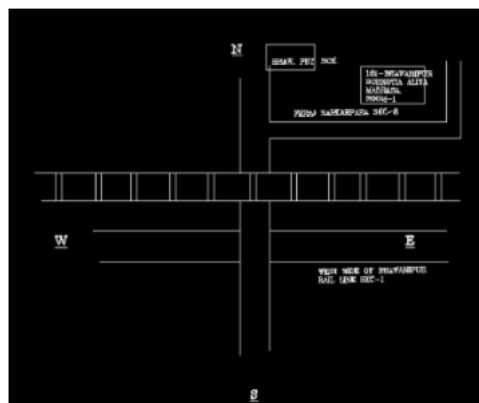

নির্বাচক নিবন্ধন আধিকারিকের স্বাক্ষর

Nazri Naksha

Google Map View

Polling Station Building Front View

Polling Station Front View

Cad View

Key MAP View

1 নাম : সাদেমান পিতার নাম: মহাসেন আলি বাড়ির নং : n0033 বয়স : 71 লিঙ্গ : পুরুষ ফটো উপলব্ধ	WB/09/055/429308	2 নাম : মুনোফা বিবি স্বামীর নাম: সাদেমান বাড়ির নং : n0033 বয়স : 55 লিঙ্গ : মহিলা ফটো উপলব্ধ	WSC2035996	3 নাম : উম্মেহান খাতুন পিতার নাম: মোঃ সাদেমান সেখ বাড়ির নং : n0033 বয়স : 33 লিঙ্গ : মহিলা ফটো উপলব্ধ	WSC1318617
4 নাম : জোসনারা খাতুন স্বামীর নাম: লালোমান সেখ বাড়ির নং : এন004 বয়স : 29 লিঙ্গ : মহিলা ফটো উপলব্ধ	WSC1563410	5 নাম : আয়েশা বিবি স্বামীর নাম: কাইউম আলি বাড়ির নং : এন004 বয়স : 42 লিঙ্গ : মহিলা ফটো উপলব্ধ	HVH2253409	6 নাম : সেরিনা বিবি স্বামীর নাম: মোঃ হাবিবুল্লাহ বাড়ির নং : এন0142 বয়স : 37 লিঙ্গ : মহিলা ফটো উপলব্ধ	WSC0625327
7 নাম : আনারুল হক পিতার নাম: আবুল কাশেম বাড়ির নং : n0011 বয়স : 55 লিঙ্গ : পুরুষ ফটো উপলব্ধ	WB/09/055/429016	8 নাম : মোসাঃ হিন্দু বিবি স্বামীর নাম: আনারুল হক বাড়ির নং : n0011 বয়স : 40 লিঙ্গ : মহিলা ফটো উপলব্ধ	HVH2534022	9 নাম : মমতাজ বিবি স্বামীর নাম: আলাউদ্দিন সেখ বাড়ির নং : এন0071 বয়স : 69 লিঙ্গ : মহিলা ফটো উপলব্ধ	WSC2035681
10 নাম : মাসুদাল হোসেন পিতার নাম: আলাউদ্দিন সেখ বাড়ির নং : n0071 বয়স : 43 লিঙ্গ : পুরুষ ফটো উপলব্ধ	HVH2370245	11 নাম : দিলদার হোসেন পিতার নাম: আলাউদ্দিন সেখ বাড়ির নং : এন0071 বয়স : 39 লিঙ্গ : পুরুষ ফটো উপলব্ধ	HVH2371110	12 নাম : সুলেখা খাতুন স্বামীর নাম: আব্দুল নাসির বাড়ির নং : এন0076 বয়স : 31 লিঙ্গ : মহিলা ফটো উপলব্ধ	WSC1443225
13 নাম : মাইদুল হক পিতার নাম: আলতাব আলি বাড়ির নং : n0115 বয়স : 43 লিঙ্গ : পুরুষ ফটো উপলব্ধ	WSC1138098	14 নাম : টেবল সেখ পিতার নাম: আলতাব সেখ বাড়ির নং : n0115 বয়স : 43 লিঙ্গ : পুরুষ ফটো উপলব্ধ	HVH2371102	15 নাম : মোসাঃ নাজেসুন নেশা স্বামীর নাম: নাইমুল হক বাড়ির নং : n0124 বয়স : 38 লিঙ্গ : মহিলা ফটো উপলব্ধ	HVH2533982
16 নাম : আসাদুল হক পিতার নাম: মোঃ হাসিমুদ্দিন বাড়ির নং : n0130 বয়স : 32 লিঙ্গ : পুরুষ ফটো উপলব্ধ	WSC1318484	17 নাম : মানুয়ারা বিবি স্বামীর নাম: আলি সেখ বাড়ির নং : এন0037 বয়স : 80 লিঙ্গ : মহিলা ফটো উপলব্ধ	WSC2036291	18 নাম : সুফিয়া খাতুন বিবি স্বামীর নাম: আব্দুর রহিম বাড়ির নং : n0135 বয়স : 38 লিঙ্গ : মহিলা ফটো উপলব্ধ	WSC1443340
19 নাম : মোঃ আব্দুল হামিদ পিতার নাম: কাজিমুদ্দিন বাড়ির নং : এন0159 বয়স : 29 লিঙ্গ : পুরুষ ফটো উপলব্ধ	WSC1539261	20 নাম : মনু সেখ পিতার নাম: রাফিকুল ইসলাম বাড়ির নং : এন0185 বয়স : 30 লিঙ্গ : পুরুষ ফটো উপলব্ধ	HVH2370526	21 নাম : খাতিজা বেগম স্বামীর নাম: মনু সেখ বাড়ির নং : এন0185 বয়স : 31 লিঙ্গ : মহিলা ফটো উপলব্ধ	WSC1318732
22 নাম : অনজুবা বিবি স্বামীর নাম: সাফিকুল হক বাড়ির নং : n0128 বয়স : 35 লিঙ্গ : মহিলা ফটো উপলব্ধ	WSC1204080	23 নাম : সখিনা বিবি স্বামীর নাম: পিয়ারুল বাড়ির নং : এন0165 বয়স : 40 লিঙ্গ : মহিলা ফটো উপলব্ধ	HVH2171098	24 নাম : নিয়ারা বিবি স্বামীর নাম: ফারমুজ আলি বাড়ির নং : n0133 বয়স : 61 লিঙ্গ : মহিলা ফটো উপলব্ধ	WB/09/055/429142
25 নাম : পিয়ারুল ইসলাম পিতার নাম: ফারমুজ আলি বাড়ির নং : n0133 বয়স : 39 লিঙ্গ : পুরুষ ফটো উপলব্ধ	HVH2705598	26 নাম : সিনিয়ারা বিবি স্বামীর নাম: পিয়ারুল ইসলাম বাড়ির নং : n0133 বয়স : 39 লিঙ্গ : মহিলা ফটো উপলব্ধ	HVH2705606	27 নাম : আমেনা বেয়া স্বামীর নাম: লবানী সেখ বাড়ির নং : n0141 বয়স : 79 লিঙ্গ : মহিলা ফটো উপলব্ধ	WB/09/055/429429
28 নাম : রকিবুর রহমান পিতার নাম: এসরাফিল হক বাড়ির নং : n0193 বয়স : 44 লিঙ্গ : পুরুষ ফটো উপলব্ধ	HVH2170991	29 নাম : আজিজুল হক পিতার নাম: আলি সেখ বাড়ির নং : এন0037 বয়স : 55 লিঙ্গ : পুরুষ ফটো উপলব্ধ	WSC2036002	30 নাম : মোঃ মিনহাজুর পিতার নাম: আলি সেখ বাড়ির নং : n0037 বয়স : 33 লিঙ্গ : পুরুষ ফটো উপলব্ধ	WSC1138080