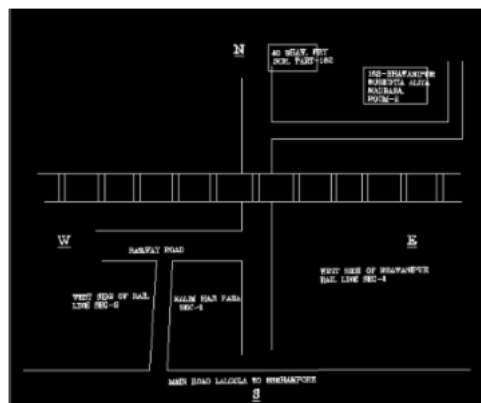

নির্বাচক নিবন্ধন আধিকারিকের স্বাক্ষর

Nazri Naksha

Google Map View

Polling Station Building Front View

Polling Station Front View

Cad View

Key MAP View

1 নাম : রেশমা খাতুন পিতার নাম: ফারমজ আলি বাড়ির নং : N0186 বয়স : 25 লিঙ্গ : মহিলা	WSC2283760 ফটো উপলব্ধ	2 নাম : সোমা ঘোষ দাস স্বামীর নাম: চিরঞ্জীত কুমার দাস বাড়ির নং : n0287 বয়স : 27 লিঙ্গ : মহিলা	WSC1693134 ফটো উপলব্ধ	3 নাম : চিত্রা চৌধুরী স্বামীর নাম: অমিত কুমার দাস বাড়ির নং : n0289 বয়স : 33 লিঙ্গ : মহিলা	WSC1693159 ফটো উপলব্ধ
4 নাম : সুদীপা দাস পিতার নাম: সুভাষ চন্দ্র দাস বাড়ির নং : n0328 বয়স : 34 লিঙ্গ : মহিলা	WSC1750652 ফটো উপলব্ধ	5 নাম : অতীশ কুমার দাস পিতার নাম: অশোক কুমার দাস বাড়ির নং : নজর বাবুরচির পাড়া বয়স : 25 লিঙ্গ : পুরুষ	WSC1855592 ফটো উপলব্ধ	6 নাম : উমা দাস পিতার নাম: সুবোধ কুমার দাস বাড়ির নং : n0249 বয়স : 25 লিঙ্গ : মহিলা	WSC1783109 ফটো উপলব্ধ
7 নাম : প্রিয়াঙ্কা দাস পিতার নাম: সুনীল দাস বাড়ির নং : n0350 বয়স : 25 লিঙ্গ : মহিলা	WSC1897891 ফটো উপলব্ধ	8 নাম : সুরাজ দাস পিতার নাম: নীরব কুমার দাস বাড়ির নং : N0249 বয়স : 25 লিঙ্গ : পুরুষ	WSC2287316 ফটো উপলব্ধ	9 নাম : সুরভ দাস পিতার নাম: সুবোধ কুমার দাস বাড়ির নং : n0249 বয়স : 28 লিঙ্গ : পুরুষ	WSC1631399 ফটো উপলব্ধ
10 নাম : রাখী ঘোষ দাস স্বামীর নাম: বিশ্বজিৎ কুমার দাস বাড়ির নং : n0248 বয়স : 29 লিঙ্গ : মহিলা	WSC1631431 ফটো উপলব্ধ	11 নাম : যুথিকা দাস স্বামীর নাম: সুনীল দাস বাড়ির নং : n0240 বয়স : 50 লিঙ্গ : মহিলা	WSC2169852 ফটো উপলব্ধ	12 নাম : কবিতা দাস স্বামীর নাম: অসিত কুমার দাস বাড়ির নং : n0248 বয়স : 39 লিঙ্গ : মহিলা	WSC0632125 ফটো উপলব্ধ
13 নাম : অনিল কুমার দাস পিতার নাম: হরিপদ দাস বাড়ির নং : n0240 বয়স : 63 লিঙ্গ : পুরুষ	WSC2134419 ফটো উপলব্ধ	14 নাম : রেবা দাস স্বামীর নাম: অনিল কুমার দাস বাড়ির নং : n0240 বয়স : 58 লিঙ্গ : মহিলা	WSC2134468 ফটো উপলব্ধ	15 নাম : অনুপ কুমার দাস পিতার নাম: অনিল দাস বাড়ির নং : n0240 বয়স : 34 লিঙ্গ : পুরুষ	WSC1138510 ফটো উপলব্ধ
16 নাম : অমিত কুমার দাস পিতার নাম: অনিল কুমার দাস বাড়ির নং : n0240 বয়স : 38 লিঙ্গ : পুরুষ	HVH2534725 ফটো উপলব্ধ	17 নাম : যোগমায়া চক্রবর্তী (দাস) স্বামীর নাম: অনন্ত কুমার দাস বাড়ির নং : n0241 বয়স : 40 লিঙ্গ : মহিলা	WSC1032788 ফটো উপলব্ধ	18 নাম : প্রশান্ত কুমার দাস পিতার নাম: কিশোরী দাস বাড়ির নং : n0241 বয়স : 51 লিঙ্গ : পুরুষ	WB/09/055/432548 ফটো উপলব্ধ
19 নাম : তৃপ্তী দাস স্বামীর নাম: প্রশান্ত কুমার দাস বাড়ির নং : n0241 বয়স : 43 লিঙ্গ : মহিলা	HVH2371896 ফটো উপলব্ধ	20 নাম : পপি দাস পিতার নাম: তরণ দাস বাড়ির নং : এন0248 বয়স : 23 লিঙ্গ : মহিলা	WSC2511095 ফটো উপলব্ধ	21 নাম : শিল্পী দাস স্বামীর নাম: নীরব কুমার দাস বাড়ির নং : n0249 বয়স : 44 লিঙ্গ : মহিলা	HVH2779403 ফটো উপলব্ধ
22 নাম : অভিজিত দাস পিতার নাম: সুধীর কুমার দাস বাড়ির নং : ঘোলদহ বয়স : 42 লিঙ্গ : পুরুষ	HVH2172054 ফটো উপলব্ধ	23 নাম : অসিত কুমার দাস পিতার নাম: শচীন নাথ দাস বাড়ির নং : n0248 বয়স : 46 লিঙ্গ : পুরুষ	WSC2465466 ফটো উপলব্ধ	24 নাম : দয়রানী দাস স্বামীর নাম: যশী কুমার দাস বাড়ির নং : n0246 বয়স : 66 লিঙ্গ : মহিলা	HVH1484047 ফটো উপলব্ধ
25 নাম : অর্চনা দাস স্বামীর নাম: বিধান কুমার দাস বাড়ির নং : ঘোলদহ বয়স : 52 লিঙ্গ : মহিলা	WSC2465482 ফটো উপলব্ধ	26 নাম : বিধান কুমার দাস পিতার নাম: শচীন দাস বাড়ির নং : ঘোলদহ বয়স : 57 লিঙ্গ : পুরুষ	WSC2465474 ফটো উপলব্ধ	27 নাম : তরণ কুমার দাস পিতার নাম: শচীন দাস বাড়ির নং : n0248 বয়স : 48 লিঙ্গ : পুরুষ	WSC2462315 ফটো উপলব্ধ
28 নাম : পূর্ণিমা দাস স্বামীর নাম: তরন কুমার দাস বাড়ির নং : n0248 বয়স : 40 লিঙ্গ : মহিলা	WSC0632133 ফটো উপলব্ধ	29 নাম : যষ্টি কুমার দাস পিতার নাম: উপেন দাস বাড়ির নং : N00 বয়স : 71 লিঙ্গ : পুরুষ	WSC2128114 ফটো উপলব্ধ	30 নাম : অভিসেক দাস পিতার নাম: অনন্ত দাস বাড়ির নং : N00 বয়স : 25 লিঙ্গ : পুরুষ	WSC2288256 ফটো উপলব্ধ