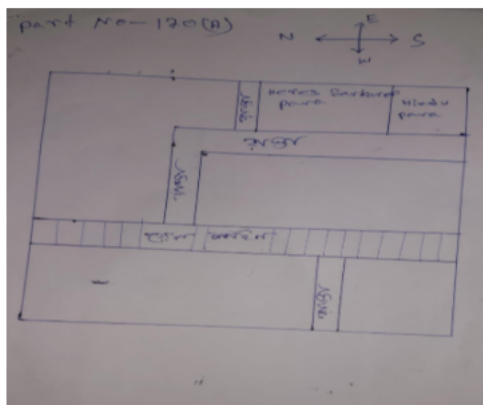

Nazri Naksha