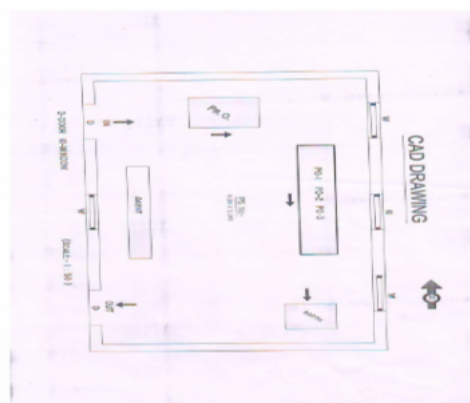

নির্বাচক নিবন্ধন আধিকারিকের স্বাক্ষর

Nazri Naksha

Google Map View

Polling Station Building Front View

Polling Station Front View

Cad View

Key MAP View

1 নাম : রেশমা খাতুন পিতার নাম: ফারমজ আলি বাড়ির নং : N0186 বয়স : 25 লিঙ্গ : মহিলা	WSC2283760 ফটো উপলব্ধ	2 নাম : সোমা ঘোষ দাস স্বামীর নাম: চিরঞ্জীত কুমার দাস বাড়ির নং : n0287 বয়স : 27 লিঙ্গ : মহিলা	WSC1693134 ফটো উপলব্ধ	3 নাম : চিত্রা চৌধুরী স্বামীর নাম: অমিত কুমার দাস বাড়ির নং : n0289 বয়স : 33 লিঙ্গ : মহিলা	WSC1693159 ফটো উপলব্ধ
4 নাম : সুদীপা দাস পিতার নাম: সুভাষ চন্দ্র দাস বাড়ির নং : n0328 বয়স : 34 লিঙ্গ : মহিলা	WSC1750652 ফটো উপলব্ধ	5 নাম : অতীশ কুমার দাস পিতার নাম: অশোক কুমার দাস বাড়ির নং : নজর বাবুরচির পাড়া বয়স : 25 লিঙ্গ : পুরুষ	WSC1855592 ফটো উপলব্ধ	6 নাম : উমা দাস পিতার নাম: সুবোধ কুমার দাস বাড়ির নং : n0249 বয়স : 25 লিঙ্গ : মহিলা	WSC1783109 ফটো উপলব্ধ
7 নাম : প্রিয়াঙ্কা দাস পিতার নাম: সুনীল দাস বাড়ির নং : n0350 বয়স : 25 লিঙ্গ : মহিলা	WSC1897891 ফটো উপলব্ধ	8 নাম : সুরাজ দাস পিতার নাম: নীরব কুমার দাস বাড়ির নং : N0249 বয়স : 25 লিঙ্গ : পুরুষ	WSC2287316 ফটো উপলব্ধ	9 নাম : সুরভ দাস পিতার নাম: সুবোধ কুমার দাস বাড়ির নং : n0249 বয়স : 28 লিঙ্গ : পুরুষ	WSC1631399 ফটো উপলব্ধ
10 নাম : রাখী ঘোষ দাস স্বামীর নাম: বিশ্বজিৎ কুমার দাস বাড়ির নং : n0248 বয়স : 29 লিঙ্গ : মহিলা	WSC1631431 ফটো উপলব্ধ	11 নাম : যুথিকা দাস স্বামীর নাম: সুনীল দাস বাড়ির নং : n0240 বয়স : 50 লিঙ্গ : মহিলা	WSC2169852 ফটো উপলব্ধ	12 নাম : কবিতা দাস স্বামীর নাম: অসিত কুমার দাস বাড়ির নং : n0248 বয়স : 39 লিঙ্গ : মহিলা	WSC0632125 ফটো উপলব্ধ
13 নাম : অনিল কুমার দাস পিতার নাম: হরিপদ দাস বাড়ির নং : n0240 বয়স : 63 লিঙ্গ : পুরুষ	WSC2134419 ফটো উপলব্ধ	14 নাম : রেবা দাস স্বামীর নাম: অনিল কুমার দাস বাড়ির নং : n0240 বয়স : 58 লিঙ্গ : মহিলা	WSC2134468 ফটো উপলব্ধ	15 নাম : অনুপ কুমার দাস পিতার নাম: অনিল দাস বাড়ির নং : n0240 বয়স : 34 লিঙ্গ : পুরুষ	WSC1138510 ফটো উপলব্ধ
16 নাম : অমিত কুমার দাস পিতার নাম: অনিল কুমার দাস বাড়ির নং : n0240 বয়স : 38 লিঙ্গ : পুরুষ	HVH2534725 ফটো উপলব্ধ	17 নাম : যোগমায়া চক্রবর্তী (দাস) স্বামীর নাম: অনন্ত কুমার দাস বাড়ির নং : n0241 বয়স : 40 লিঙ্গ : মহিলা	WSC1032788 ফটো উপলব্ধ	18 নাম : প্রশান্ত কুমার দাস পিতার নাম: কিশোরী দাস বাড়ির নং : n0241 বয়স : 51 লিঙ্গ : পুরুষ	WB/09/055/432548 ফটো উপলব্ধ
19 নাম : তৃপ্তী দাস স্বামীর নাম: প্রশান্ত কুমার দাস বাড়ির নং : n0241 বয়স : 43 লিঙ্গ : মহিলা	HVH2371896 ফটো উপলব্ধ	20 নাম : পপি দাস পিতার নাম: তরণ দাস বাড়ির নং : এন0248 বয়স : 23 লিঙ্গ : মহিলা	WSC2511095 ফটো উপলব্ধ	21 নাম : শিল্পী দাস স্বামীর নাম: নীরব কুমার দাস বাড়ির নং : n0249 বয়স : 44 লিঙ্গ : মহিলা	HVH2779403 ফটো উপলব্ধ
22 নাম : অভিজিত দাস পিতার নাম: সুধীর কুমার দাস বাড়ির নং : ঘোলদহ বয়স : 42 লিঙ্গ : পুরুষ	HVH2172054 ফটো উপলব্ধ	23 নাম : অসিত কুমার দাস পিতার নাম: শচীন নাথ দাস বাড়ির নং : n0248 বয়স : 46 লিঙ্গ : পুরুষ	WSC2465466 ফটো উপলব্ধ	24 নাম : দয়রানী দাস স্বামীর নাম: যশী কুমার দাস বাড়ির নং : n0246 বয়স : 66 লিঙ্গ : মহিলা	HVH1484047 ফটো উপলব্ধ
25 নাম : অর্চনা দাস স্বামীর নাম: বিধান কুমার দাস বাড়ির নং : ঘোলদহ বয়স : 52 লিঙ্গ : মহিলা	WSC2465482 ফটো উপলব্ধ	26 নাম : বিধান কুমার দাস পিতার নাম: শচীন দাস বাড়ির নং : ঘোলদহ বয়স : 57 লিঙ্গ : পুরুষ	WSC2465474 ফটো উপলব্ধ	27 নাম : তরণ কুমার দাস পিতার নাম: শচীন দাস বাড়ির নং : n0248 বয়স : 48 লিঙ্গ : পুরুষ	WSC2462315 ফটো উপলব্ধ
28 নাম : পূর্ণিমা দাস স্বামীর নাম: তরন কুমার দাস বাড়ির নং : n0248 বয়স : 40 লিঙ্গ : মহিলা	WSC0632133 ফটো উপলব্ধ	29 নাম : যষ্টি কুমার দাস পিতার নাম: উপেন দাস বাড়ির নং : N00 বয়স : 71 লিঙ্গ : পুরুষ	WSC2128114 ফটো উপলব্ধ	30 নাম : অভিসেক দাস পিতার নাম: অনন্ত দাস বাড়ির নং : N00 বয়স : 25 লিঙ্গ : পুরুষ	WSC2288256 ফটো উপলব্ধ