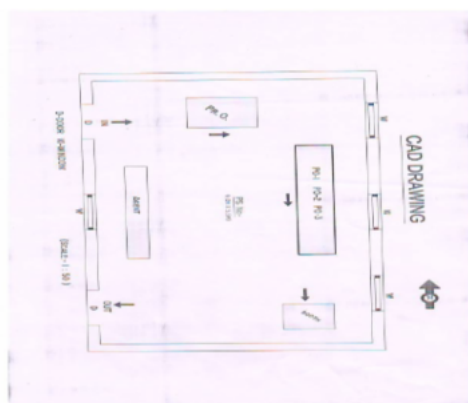

নির্বাচক নিবন্ধন আধিকারিকের স্বাক্ষর

Nazri Naksha

Google Map View

Polling Station Building Front View

Polling Station Front View

Cad View

Key MAP View

বিধানসভা নির্বাচনকেন্দ্রের নং, নাম : 61-লালগোলা  
ভাগ নং, নাম : 1-ভবানীপুর রেল লাইনের পশ্চিমধার