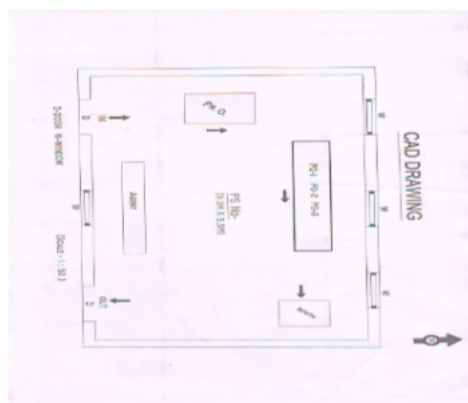

নির্বাচক নিবন্ধন আধিকারিকের স্বাক্ষর

Nazri Naksha

Google Map View

Polling Station Building Front View

Polling Station Front View

Cad View

Key MAP View

1 নাম : হাসনাহেনা বেওয়া স্বামীর নাম: জয়দুল ইসলাম বাড়ির নং : n0102 বয়স : 71 লিঙ্গ : মহিলা ফটো উপলব্ধ	WB/09/055/489161	2 নাম : মোঃ জাকির হোসেন পিতার নাম: মোঃ জয়দুল ইসলাম বাড়ির নং : n0102 বয়স : 49 লিঙ্গ : পুরুষ ফটো উপলব্ধ	HVH0941013	3 নাম : খাদিজা খাতুন স্বামীর নাম: জাকির হোসেন বাড়ির নং : n0102 বয়স : 37 লিঙ্গ : মহিলা ফটো উপলব্ধ	HVH2802254
4 নাম : নেজামুন বেওয়া স্বামীর নাম: আয়ুব আলি বাড়ির নং : n0120 বয়স : 86 লিঙ্গ : মহিলা ফটো উপলব্ধ	WB/09/055/489171	5 নাম : আসরাউল ইসলাম পিতার নাম: আয়ুব আলি বাড়ির নং : n0120 বয়স : 51 লিঙ্গ : পুরুষ ফটো উপলব্ধ	HVH0943597	6 নাম : শাহ আলম পিতার নাম: জিন্নার রহমান বাড়ির নং : n0139 বয়স : 58 লিঙ্গ : পুরুষ ফটো উপলব্ধ	WSC2044576
7 নাম : জলপা বেওয়া স্বামীর নাম: আজিদ সেখ বাড়ির নং : n0006 বয়স : 81 লিঙ্গ : মহিলা ফটো উপলব্ধ	WB/09/055/489138	8 নাম : আব্দুল হামিদ পিতার নাম: মোঃ তাহসেন আজি বাড়ির নং : n0006 বয়স : 38 লিঙ্গ : পুরুষ ফটো উপলব্ধ	WSC1140144	9 নাম : নাজিমুদ্দিন সেখ পিতার নাম: তাহসেন আজি বাড়ির নং : n0006 বয়স : 33 লিঙ্গ : পুরুষ ফটো উপলব্ধ	WSC1321108
10 নাম : মোঃ সেদিক রেজা পিতার নাম: তাহসেন আজি বাড়ির নং : n0006 বয়স : 39 লিঙ্গ : পুরুষ ফটো উপলব্ধ	HVH2742468	11 নাম : মোঃ আব্দুল হক সেখ পিতার নাম: আসারুল ইসলাম বাড়ির নং : n0006 বয়স : 39 লিঙ্গ : পুরুষ ফটো উপলব্ধ	WSC1321165	12 নাম : হাসিনা বিবি স্বামীর নাম: আসারুল ইসলাম বাড়ির নং : n0006 বয়স : 47 লিঙ্গ : মহিলা ফটো উপলব্ধ	HVH1392307
13 নাম : তাসকরা বিবি স্বামীর নাম: অয়জুল সেখ বাড়ির নং : n0186 বয়স : 32 লিঙ্গ : মহিলা ফটো উপলব্ধ	WSC1328939	14 নাম : মোস্তাফা সিরাজ পিতার নাম: মোঃ মাসুদ আলি বাড়ির নং : n0181 বয়স : 29 লিঙ্গ : পুরুষ ফটো উপলব্ধ	WSC1540509	15 নাম : হাসিনা বিবি স্বামীর নাম: সামসুল বাড়ির নং : n0174 বয়স : 33 লিঙ্গ : মহিলা ফটো উপলব্ধ	WSC1041854
16 নাম : সারজিনা বিবি স্বামীর নাম: রফিকুল ইসলাম বাড়ির নং : n0188 বয়স : 44 লিঙ্গ : মহিলা ফটো উপলব্ধ	HVH2195444	17 নাম : সোহেল রাণা পিতার নাম: রফিকুল ইসলাম বাড়ির নং : n0071 বয়স : 43 লিঙ্গ : পুরুষ ফটো উপলব্ধ	HVH2453876	18 নাম : রাফিকুল ইসলাম পিতার নাম: আবদুল মান্নান সেখ বাড়ির নং : n0138 বয়স : 54 লিঙ্গ : পুরুষ ফটো উপলব্ধ	WB/09/055/489339
19 নাম : মমতাজ বিবি স্বামীর নাম: রফিকুল ইসলাম বাড়ির নং : n0071 বয়স : 56 লিঙ্গ : মহিলা ফটো উপলব্ধ	WB/09/055/489148	20 নাম : মানুয়ারা বেওয়া স্বামীর নাম: মেসের আলি বাড়ির নং : n0063 বয়স : 80 লিঙ্গ : মহিলা ফটো উপলব্ধ	WSC2044824	21 নাম : হালিম কোচ পিতার নাম: জয়নুদ্দিন সেখ বাড়ির নং : n0069 বয়স : 53 লিঙ্গ : পুরুষ ফটো উপলব্ধ	WB/09/055/570179
22 নাম : স্বাস্থ্যনীক সোপান পিতার নাম: মোঃ আব্দুল হালিম বাড়ির নং : n0059 বয়স : 41 লিঙ্গ : পুরুষ ফটো উপলব্ধ	HVH2255602	23 নাম : ময়দা বিবি স্বামীর নাম: তালিমুদ্দিন সেখ বাড়ির নং : n0099 বয়স : 73 লিঙ্গ : মহিলা ফটো উপলব্ধ	WB/09/055/489444	24 নাম : মোসাঃ আফতাহুননেসা পিতার নাম: তফিকুল ইসলাম বাড়ির নং : n0049 বয়স : 32 লিঙ্গ : মহিলা ফটো উপলব্ধ	WSC1205459
25 নাম : তফিকুল ইসলাম পিতার নাম: আব্দুল আজিজ সরকার বাড়ির নং : n0049 বয়স : 59 লিঙ্গ : পুরুষ ফটো উপলব্ধ	HVH2453587	26 নাম : মোসাঃ আসরাফুলেশা স্বামীর নাম: তফিকুল বাড়ির নং : n0049 বয়স : 60 লিঙ্গ : মহিলা ফটো উপলব্ধ	WB/09/055/489125	27 নাম : সায়রিন নেশা পিতার নাম: বদিউজ্জামান বাড়ির নং : n0045 বয়স : 29 লিঙ্গ : মহিলা ফটো উপলব্ধ	WSC1540558
28 নাম : হায়দার আলি পিতার নাম: বদিউজ্জামান বাড়ির নং : n0045 বয়স : 36 লিঙ্গ : পুরুষ ফটো উপলব্ধ	HVH2580728	29 নাম : রুহুলা বিবি স্বামীর নাম: বদিউজ্জামান বাড়ির নং : n0045 বয়স : 66 লিঙ্গ : মহিলা ফটো উপলব্ধ	WB/09/055/489208	30 নাম : মল্লিকা খাতুন স্বামীর নাম: মোঃ জাহাঙ্গীর আহাম্মদ বাড়ির নং : n0180 বয়স : 29 লিঙ্গ : মহিলা ফটো উপলব্ধ	WSC1632512