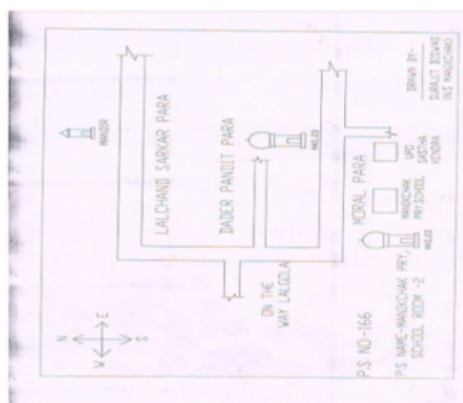

নির্বাচক নিবন্ধন আধিকারিকের স্বাক্ষর

Nazri Naksha

Google Map View

Polling Station Building Front View

Polling Station Front View

Cad View

Key MAP View

1 নাম : হাসনাহেনা বেওয়া স্বামীর নাম: জয়দুল ইসলাম বাড়ির নং : n0102 বয়স : 71 লিঙ্গ : মহিলা ফটো উপলব্ধ	WB/09/055/489161	2 নাম : মোঃ জাকির হোসেন পিতার নাম: মোঃ জয়দুল ইসলাম বাড়ির নং : n0102 বয়স : 49 লিঙ্গ : পুরুষ ফটো উপলব্ধ	HVH0941013	3 নাম : খাদিজা খাতুন স্বামীর নাম: জাকির হোসেন বাড়ির নং : n0102 বয়স : 37 লিঙ্গ : মহিলা ফটো উপলব্ধ	HVH2802254
4 নাম : নেজামুন বেওয়া স্বামীর নাম: আয়ুব আলি বাড়ির নং : n0120 বয়স : 86 লিঙ্গ : মহিলা ফটো উপলব্ধ	WB/09/055/489171	5 নাম : আসরাউল ইসলাম পিতার নাম: আয়ুব আলি বাড়ির নং : n0120 বয়স : 51 লিঙ্গ : পুরুষ ফটো উপলব্ধ	HVH0943597	6 নাম : শাহ আলম পিতার নাম: জিন্নার রহমান বাড়ির নং : n0139 বয়স : 58 লিঙ্গ : পুরুষ ফটো উপলব্ধ	WSC2044576
7 নাম : জলপা বেওয়া স্বামীর নাম: আজিদ সেখ বাড়ির নং : n0006 বয়স : 81 লিঙ্গ : মহিলা ফটো উপলব্ধ	WB/09/055/489138	8 নাম : আব্দুল হামিদ পিতার নাম: মোঃ তাহসেন আজি বাড়ির নং : n0006 বয়স : 38 লিঙ্গ : পুরুষ ফটো উপলব্ধ	WSC1140144	9 নাম : নাজিমুদ্দিন সেখ পিতার নাম: তাহসেন আজি বাড়ির নং : n0006 বয়স : 33 লিঙ্গ : পুরুষ ফটো উপলব্ধ	WSC1321108
10 নাম : মোঃ সেদিক রেজা পিতার নাম: তাহসেন আজি বাড়ির নং : n0006 বয়স : 39 লিঙ্গ : পুরুষ ফটো উপলব্ধ	HVH2742468	11 নাম : মোঃ আব্দুল হক সেখ পিতার নাম: আসারুল ইসলাম বাড়ির নং : n0006 বয়স : 39 লিঙ্গ : পুরুষ ফটো উপলব্ধ	WSC1321165	12 নাম : হাসিনা বিবি স্বামীর নাম: আসারুল ইসলাম বাড়ির নং : n0006 বয়স : 47 লিঙ্গ : মহিলা ফটো উপলব্ধ	HVH1392307
13 নাম : তাসকরা বিবি স্বামীর নাম: অয়জুল সেখ বাড়ির নং : n0186 বয়স : 32 লিঙ্গ : মহিলা ফটো উপলব্ধ	WSC1328939	14 নাম : মোস্তাফা সিরাজ পিতার নাম: মোঃ মাসুদ আলি বাড়ির নং : n0181 বয়স : 29 লিঙ্গ : পুরুষ ফটো উপলব্ধ	WSC1540509	15 নাম : হাসিনা বিবি স্বামীর নাম: সামসুল বাড়ির নং : n0174 বয়স : 33 লিঙ্গ : মহিলা ফটো উপলব্ধ	WSC1041854
16 নাম : সারজিনা বিবি স্বামীর নাম: রফিকুল ইসলাম বাড়ির নং : n0188 বয়স : 44 লিঙ্গ : মহিলা ফটো উপলব্ধ	HVH2195444	17 নাম : সোহেল রাণা পিতার নাম: রফিকুল ইসলাম বাড়ির নং : n0071 বয়স : 43 লিঙ্গ : পুরুষ ফটো উপলব্ধ	HVH2453876	18 নাম : রাফিকুল ইসলাম পিতার নাম: আবদুল মান্নান সেখ বাড়ির নং : n0138 বয়স : 54 লিঙ্গ : পুরুষ ফটো উপলব্ধ	WB/09/055/489339
19 নাম : মমতাজ বিবি স্বামীর নাম: রফিকুল ইসলাম বাড়ির নং : n0071 বয়স : 56 লিঙ্গ : মহিলা ফটো উপলব্ধ	WB/09/055/489148	20 নাম : মানুয়ারা বেওয়া স্বামীর নাম: মেসের আলি বাড়ির নং : n0063 বয়স : 80 লিঙ্গ : মহিলা ফটো উপলব্ধ	WSC2044824	21 নাম : হালিম কোচ পিতার নাম: জয়নুদ্দিন সেখ বাড়ির নং : n0069 বয়স : 53 লিঙ্গ : পুরুষ ফটো উপলব্ধ	WB/09/055/570179
22 নাম : স্বাস্থ্যনীক সোপান পিতার নাম: মোঃ আব্দুল হালিম বাড়ির নং : n0059 বয়স : 41 লিঙ্গ : পুরুষ ফটো উপলব্ধ	HVH2255602	23 নাম : ময়দা বিবি স্বামীর নাম: তালিমুদ্দিন সেখ বাড়ির নং : n0099 বয়স : 73 লিঙ্গ : মহিলা ফটো উপলব্ধ	WB/09/055/489444	24 নাম : মোসাঃ আফতাহুননেসা পিতার নাম: তফিকুল ইসলাম বাড়ির নং : n0049 বয়স : 32 লিঙ্গ : মহিলা ফটো উপলব্ধ	WSC1205459
25 নাম : তফিকুল ইসলাম পিতার নাম: আব্দুল আজিজ সরকার বাড়ির নং : n0049 বয়স : 59 লিঙ্গ : পুরুষ ফটো উপলব্ধ	HVH2453587	26 নাম : মোসাঃ আসরাফুলেশা স্বামীর নাম: তফিকুল বাড়ির নং : n0049 বয়স : 60 লিঙ্গ : মহিলা ফটো উপলব্ধ	WB/09/055/489125	27 নাম : সায়রিন নেশা পিতার নাম: বদিউজ্জামান বাড়ির নং : n0045 বয়স : 29 লিঙ্গ : মহিলা ফটো উপলব্ধ	WSC1540558
28 নাম : হায়দার আলি পিতার নাম: বদিউজ্জামান বাড়ির নং : n0045 বয়স : 36 লিঙ্গ : পুরুষ ফটো উপলব্ধ	HVH2580728	29 নাম : রুহুলা বিবি স্বামীর নাম: বদিউজ্জামান বাড়ির নং : n0045 বয়স : 66 লিঙ্গ : মহিলা ফটো উপলব্ধ	WB/09/055/489208	30 নাম : মল্লিকা খাতুন স্বামীর নাম: মোঃ জাহাঙ্গীর আহাম্মদ বাড়ির নং : n0180 বয়স : 29 লিঙ্গ : মহিলা ফটো উপলব্ধ	WSC1632512