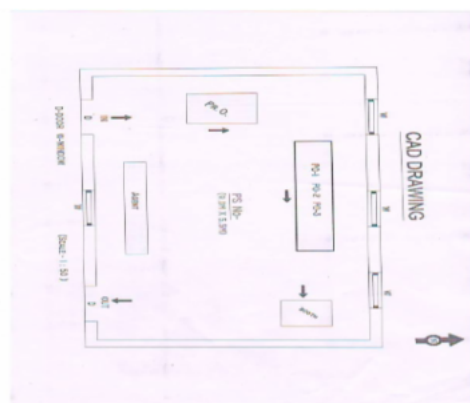

নির্বাচক নিবন্ধন আধিকারিকের স্বাক্ষর

Nazri Naksha

Google Map View

Polling Station Building Front View

Polling Station Front View

Cad View

Key MAP View

1 নাম : মাজরুল হক পিতার নাম: জাজিস হোসেন বাড়ির নং : n0046 বয়স : 53 লিঙ্গ : পুরুষ	WB/09/055/462713	ফটো উপলব্ধ	2 নাম : সহরবানু বিবি স্বামীর নাম: মাজরুল হক বাড়ির নং : n0046 বয়স : 44 লিঙ্গ : মহিলা	HVH2183721	ফটো উপলব্ধ	3 নাম : সুরভা খাতুন বিবি স্বামীর নাম: মাজরুল হক বাড়ির নং : n0046 বয়স : 38 লিঙ্গ : মহিলা	WSC1450212	ফটো উপলব্ধ
4 নাম : সাবেরা বিবি স্বামীর নাম: মনিরুল ইসলাম বাড়ির নং : n0046 বয়স : 33 লিঙ্গ : মহিলা	WSC1038157	ফটো উপলব্ধ	5 নাম : মোঃ উজির বাদশাহ পিতার নাম: মোঃ আলতাভ হোসেন বাড়ির নং : n0046 বয়স : 31 লিঙ্গ : পুরুষ	WSC1327857	ফটো উপলব্ধ	6 নাম : কবিরুল ইসলাম পিতার নাম: মোঃ জারজিস হোসেন বাড়ির নং : n0046 বয়স : 30 লিঙ্গ : পুরুষ	WSC1450220	ফটো উপলব্ধ
7 নাম : ববিভা খাতুন (বিবি) স্বামীর নাম: কবিরুল ইসলাম বাড়ির নং : n0046 বয়স : 29 লিঙ্গ : মহিলা	WSC1544261	ফটো উপলব্ধ	8 নাম : শিউলি বেগম স্বামীর নাম: মোঃ শাহনওয়াজ সেলীম বাড়ির নং : n0035 বয়স : 39 লিঙ্গ : মহিলা	WSC1142603	ফটো উপলব্ধ	9 নাম : মিনারুল ইসলাম পিতার নাম: এমাজুদ্দিন সেখ বাড়ির নং : n0069 বয়স : 59 লিঙ্গ : পুরুষ	WB/09/055/462253	ফটো উপলব্ধ
10 নাম : সিনুয়ারা বিবি স্বামীর নাম: মিনারুল ইসলাম বাড়ির নং : n0069 বয়স : 53 লিঙ্গ : মহিলা	WSC1993757	ফটো উপলব্ধ	11 নাম : রবিউল হক পিতার নাম: জালাল উদ্দিন বাড়ির নং : n0069 বয়স : 35 লিঙ্গ : পুরুষ	HVH2382018	ফটো উপলব্ধ	12 নাম : চাঁদ সাদেক পিতার নাম: সামসুদ্দিন সেখ বাড়ির নং : n0071 বয়স : 33 লিঙ্গ : পুরুষ	WSC1143213	ফটো উপলব্ধ
13 নাম : সেতারা বিবি স্বামীর নাম: মোঃ সামসুদ্দিন বাড়ির নং : এন0071 বয়স : 51 লিঙ্গ : মহিলা	WSC2000149	ফটো উপলব্ধ	14 নাম : তারিকুল ইসলাম পিতার নাম: কাসিমুদ্দিন বাড়ির নং : এন0071 বয়স : 32 লিঙ্গ : পুরুষ	WSC1143015	ফটো উপলব্ধ	15 নাম : রুজোমা বিবি স্বামীর নাম: কাইউম সেখ বাড়ির নং : n0072 বয়স : 66 লিঙ্গ : মহিলা	HVH0050419	ফটো উপলব্ধ
16 নাম : রেজিনা বিবি স্বামীর নাম: আবু তাহের বাড়ির নং : n0074 বয়স : 45 লিঙ্গ : মহিলা	HVH2183879	ফটো উপলব্ধ	17 নাম : মিজানুর রহমান পিতার নাম: সোহরাব আলি বাড়ির নং : n0077 বয়স : 42 লিঙ্গ : পুরুষ	HVH2184117	ফটো উপলব্ধ	18 নাম : বদিউজ্জামান পিতার নাম: আমির হোসেন বাড়ির নং : n0083 বয়স : 42 লিঙ্গ : পুরুষ	HVH2183895	ফটো উপলব্ধ
19 নাম : খাদিজা খাতুন স্বামীর নাম: বদিউজ্জামান বাড়ির নং : n0083 বয়স : 32 লিঙ্গ : মহিলা	WSC1327923	ফটো উপলব্ধ	20 নাম : নুরজামাল পিতার নাম: এসলাম বাড়ির নং : n0014 বয়স : 61 লিঙ্গ : পুরুষ	WB/09/055/462354	ফটো উপলব্ধ	21 নাম : মোঃ আব্দুল উদ্দিন পিতার নাম: মোঃ সাদেক আলি বাড়ির নং : n0003 বয়স : 29 লিঙ্গ : পুরুষ	WSC1544246	ফটো উপলব্ধ
22 নাম : আসমা স্বামীর নাম: সোহরাব আলি বাড়ির নং : n0008 বয়স : 79 লিঙ্গ : মহিলা	WB/09/055/462174	ফটো উপলব্ধ	23 নাম : মোসাঃ আদরী খাতুন (বিবি) স্বামীর নাম: ফারমুজ আলি বাড়ির নং : n0060 বয়স : 35 লিঙ্গ : মহিলা	WSC1038371	ফটো উপলব্ধ	24 নাম : মোঃ সুরফর ইসলাম পিতার নাম: জালাল উদ্দিন বাড়ির নং : n0060 বয়স : 33 লিঙ্গ : পুরুষ	WSC1038363	ফটো উপলব্ধ
25 নাম : মোঃ তরিকুল ইসলাম পিতার নাম: মোঃ আইনুদ্দিন বাড়ির নং : n0062 বয়স : 34 লিঙ্গ : পুরুষ	WSC1143114	ফটো উপলব্ধ	26 নাম : আবদুস সাত্তার পিতার নাম: আলফাজুদ্দিন বাড়ির নং : n0063 বয়স : 57 লিঙ্গ : পুরুষ	WSC1999929	ফটো উপলব্ধ	27 নাম : মোঃ কাজিম আলি পিতার নাম: মোঃ আলফাজুদ্দিন বাড়ির নং : n0063 বয়স : 34 লিঙ্গ : পুরুষ	WSC1038421	ফটো উপলব্ধ
28 নাম : মোঃ এখলাসুর রহমান পিতার নাম: মোঃ লুৎফর রহমান বাড়ির নং : n0001 বয়স : 35 লিঙ্গ : পুরুষ	HVH2782340	ফটো উপলব্ধ	29 নাম : আদরী বিবি স্বামীর নাম: সাদেক আলি বাড়ির নং : n0004 বয়স : 29 লিঙ্গ : মহিলা	HVH2184091	ফটো উপলব্ধ	30 নাম : আব্দুর রহিম পিতার নাম: মোঃ আইনুদ্দিন বাড়ির নং : n0035 বয়স : 55 লিঙ্গ : পুরুষ	WSC1960756	ফটো উপলব্ধ