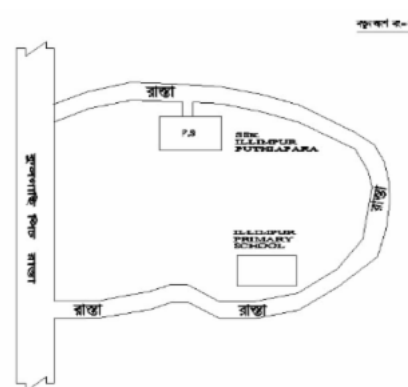

নির্বাচক নিবন্ধন আধিকারিকের স্বাক্ষর

Nazri Naksha

Google Map View

Polling Station Building Front View

Polling Station Front View

Cad View

Key MAP View

1 নাম : হুমায়ুন আলি পিতার নাম: মোঃ আকবর আলি বাড়ির নং : n0044 বয়স : 32 লিঙ্গ : পুরুষ	WSC1328681 ফটো উপলব্ধ	2 নাম : আলিয়া বেগম স্বামীর নাম: এমাজুদ্দিন সেখ বাড়ির নং : n0025 বয়স : 61 লিঙ্গ : মহিলা	WB/09/055/465179 ফটো উপলব্ধ	3 নাম : আফিয়া খাতুন পিতার নাম: মোঃ এমাজুদ্দিন বাড়ির নং : n0025 বয়স : 29 লিঙ্গ : মহিলা	WSC1544782 ফটো উপলব্ধ
4 নাম : মোঃ খাদেম আলি পিতার নাম: আহম্মদ হক বাড়ির নং : n0039 বয়স : 32 লিঙ্গ : পুরুষ	WSC1328574 ফটো উপলব্ধ	5 নাম : আকলেমা বেওয়া স্বামীর নাম: নেফাজ সেখ বাড়ির নং : n0062 বয়স : 89 লিঙ্গ : মহিলা	WB/09/055/495430 ফটো উপলব্ধ	6 নাম : মোঃ দিলয়ার হোসেন পিতার নাম: আব্দুর রাজ্জাক বাড়ির নং : n0038 বয়স : 30 লিঙ্গ : পুরুষ	WSC1544766 ফটো উপলব্ধ
7 নাম : মোঃ সোহেল রানা পিতার নাম: আব্দুর রাজ্জাক বাড়ির নং : n0038 বয়স : 33 লিঙ্গ : পুরুষ	WSC1232867 ফটো উপলব্ধ	8 নাম : আব্দুর রাজ্জাক পিতার নাম: সামের আলি বাড়ির নং : n0038 বয়স : 64 লিঙ্গ : পুরুষ	WSC2072197 ফটো উপলব্ধ	9 নাম : মিলটন পিতার নাম: হাবিবুর রহমান বাড়ির নং : n0042 বয়স : 33 লিঙ্গ : পুরুষ	WSC1328764 ফটো উপলব্ধ
10 নাম : আনিকুল ইসলাম পিতার নাম: হাবিবুর রহমান বাড়ির নং : n0042 বয়স : 33 লিঙ্গ : পুরুষ	WSC1038819 ফটো উপলব্ধ	11 নাম : ফিরোজা বিবি স্বামীর নাম: হাবিবুর রহমান বাড়ির নং : n0042 বয়স : 66 লিঙ্গ : মহিলা	WB/09/055/465169 ফটো উপলব্ধ	12 নাম : রবিউল হক পিতার নাম: মজরুল ইসলাম বাড়ির নং : n0038 বয়স : 42 লিঙ্গ : পুরুষ	HVH2540441 ফটো উপলব্ধ
13 নাম : মোঃ মরশেদুল পিতার নাম: একরাম আলি বাড়ির নং : n0017 বয়স : 33 লিঙ্গ : পুরুষ	WSC1209956 ফটো উপলব্ধ	14 নাম : আকবর আলি পিতার নাম: এস্তাজ আলি বাড়ির নং : n0044 বয়স : 57 লিঙ্গ : পুরুষ	WB/09/055/465093 ফটো উপলব্ধ	15 নাম : জাহাঙ্গীর আলম পিতার নাম: এস্তাজ আলি বাড়ির নং : n0044 বয়স : 50 লিঙ্গ : পুরুষ	WB/09/055/465095 ফটো উপলব্ধ
16 নাম : চাইনা বিবি স্বামীর নাম: আকবর আলি বাড়ির নং : n0044 বয়স : 52 লিঙ্গ : মহিলা	HVH0892612 ফটো উপলব্ধ	17 নাম : মোসাঃ সোমা খাতুন পিতার নাম: মোঃ হাবিবুর রহমান বাড়ির নং : n0042 বয়স : 30 লিঙ্গ : মহিলা	WSC1544774 ফটো উপলব্ধ	18 নাম : মিলন সেখ পিতার নাম: মিনারুল হক বাড়ির নং : n0032 বয়স : 36 লিঙ্গ : পুরুষ	WSC1450956 ফটো উপলব্ধ
19 নাম : সামিমা আজিজ স্বামীর নাম: মোঃ কাইকা হোসেন বাড়ির নং : n0132 বয়স : 38 লিঙ্গ : মহিলা	HVH2531374 ফটো উপলব্ধ	20 নাম : সামিমা সেখ পিতার নাম: আব্দুর রশিদ বাড়ির নং : n0084 বয়স : 33 লিঙ্গ : পুরুষ	HVH2802932 ফটো উপলব্ধ	21 নাম : মো সাইদুর রহমান পিতার নাম: এমাজুদ্দিন সেখ বাড়ির নং : n0053 বয়স : 66 লিঙ্গ : পুরুষ	HVH2719094 ফটো উপলব্ধ
22 নাম : সেরিনা বিবি স্বামীর নাম: জাহাঙ্গীর আলম বাড়ির নং : n0066 বয়স : 43 লিঙ্গ : মহিলা	HVH2185346 ফটো উপলব্ধ	23 নাম : জেলেখা বিবি স্বামীর নাম: আহসান আলি বাড়ির নং : n0064 বয়স : 35 লিঙ্গ : মহিলা	WSC1038744 ফটো উপলব্ধ	24 নাম : আহসান আলি পিতার নাম: আব্দুল হাকিম বাড়ির নং : n0064 বয়স : 42 লিঙ্গ : পুরুষ	HVH2185320 ফটো উপলব্ধ
25 নাম : মোঃ জবিরুদ্দিন সেখ পিতার নাম: সাইদুর রহমান বাড়ির নং : এন0053 বয়স : 35 লিঙ্গ : পুরুষ	WSC0930644 ফটো উপলব্ধ	26 নাম : নুর হোসেন পিতার নাম: আনারুল ইসলাম বাড়ির নং : n0145 বয়স : 30 লিঙ্গ : পুরুষ	WSC1696392 ফটো উপলব্ধ	27 নাম : আফিয়া খাতুন পিতার নাম: পিয়ারুল ইসলাম বাড়ির নং : এন0010 বয়স : 27 লিঙ্গ : মহিলা	WSC1825884 ফটো উপলব্ধ
28 নাম : কাজল সেখ পিতার নাম: মোঃ আনলারুল আলি বাড়ির নং : n0029 বয়স : 33 লিঙ্গ : পুরুষ	WSC1637289 ফটো উপলব্ধ	29 নাম : তাসমিরা খাতুন পিতার নাম: জামাল সেখ বাড়ির নং : এন0013 বয়স : 33 লিঙ্গ : মহিলা	WSC1825975 ফটো উপলব্ধ	30 নাম : মোঃ সাহানুরা বিবি স্বামীর নাম: আরজেট আলি বাড়ির নং : n0017 বয়স : 33 লিঙ্গ : মহিলা	HVH2782498 ফটো উপলব্ধ