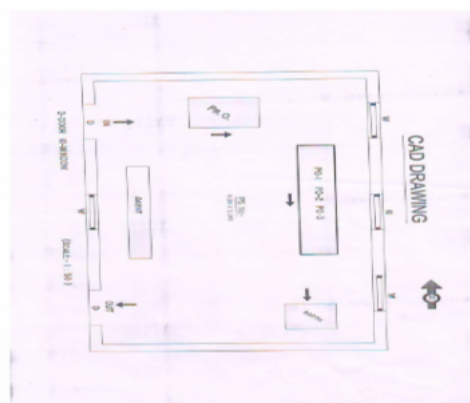

নির্বাচক নিবন্ধন আধিকারিকের স্বাক্ষর

Nazri Naksha

Google Map View

Polling Station Building Front View

Polling Station Front View

Cad View

Key MAP View

1 নাম : হুমায়ুন আলি পিতার নাম: মোঃ আকবর আলি বাড়ির নং : n0044 বয়স : 32 লিঙ্গ : পুরুষ	WSC1328681 ফটো উপলব্ধ	2 নাম : আলিয়া বেগম স্বামীর নাম: এমাজুদ্দিন সেখ বাড়ির নং : n0025 বয়স : 61 লিঙ্গ : মহিলা	WB/09/055/465179 ফটো উপলব্ধ	3 নাম : আফিয়া খাতুন পিতার নাম: মোঃ এমাজুদ্দিন বাড়ির নং : n0025 বয়স : 29 লিঙ্গ : মহিলা	WSC1544782 ফটো উপলব্ধ
4 নাম : মোঃ খাদেম আলি পিতার নাম: আহম্মদ হক বাড়ির নং : n0039 বয়স : 32 লিঙ্গ : পুরুষ	WSC1328574 ফটো উপলব্ধ	5 নাম : আকলেমা বেওয়া স্বামীর নাম: নেফাজ সেখ বাড়ির নং : n0062 বয়স : 89 লিঙ্গ : মহিলা	WB/09/055/495430 ফটো উপলব্ধ	6 নাম : মোঃ দিলয়ার হোসেন পিতার নাম: আব্দুর রাজ্জাক বাড়ির নং : n0038 বয়স : 30 লিঙ্গ : পুরুষ	WSC1544766 ফটো উপলব্ধ
7 নাম : মোঃ সোহেল রানা পিতার নাম: আব্দুর রাজ্জাক বাড়ির নং : n0038 বয়স : 33 লিঙ্গ : পুরুষ	WSC1232867 ফটো উপলব্ধ	8 নাম : আব্দুর রাজ্জাক পিতার নাম: সামের আলি বাড়ির নং : n0038 বয়স : 64 লিঙ্গ : পুরুষ	WSC2072197 ফটো উপলব্ধ	9 নাম : মিলটন পিতার নাম: হাবিবুর রহমান বাড়ির নং : n0042 বয়স : 33 লিঙ্গ : পুরুষ	WSC1328764 ফটো উপলব্ধ
10 নাম : আনিকুল ইসলাম পিতার নাম: হাবিবুর রহমান বাড়ির নং : n0042 বয়স : 33 লিঙ্গ : পুরুষ	WSC1038819 ফটো উপলব্ধ	11 নাম : ফিরোজা বিবি স্বামীর নাম: হাবিবুর রহমান বাড়ির নং : n0042 বয়স : 66 লিঙ্গ : মহিলা	WB/09/055/465169 ফটো উপলব্ধ	12 নাম : রবিউল হক পিতার নাম: মজরুল ইসলাম বাড়ির নং : n0038 বয়স : 42 লিঙ্গ : পুরুষ	HVH2540441 ফটো উপলব্ধ
13 নাম : মোঃ মরশেদুল পিতার নাম: একরাম আলি বাড়ির নং : n0017 বয়স : 33 লিঙ্গ : পুরুষ	WSC1209956 ফটো উপলব্ধ	14 নাম : আকবর আলি পিতার নাম: এস্তাজ আলি বাড়ির নং : n0044 বয়স : 57 লিঙ্গ : পুরুষ	WB/09/055/465093 ফটো উপলব্ধ	15 নাম : জাহাঙ্গীর আলম পিতার নাম: এস্তাজ আলি বাড়ির নং : n0044 বয়স : 50 লিঙ্গ : পুরুষ	WB/09/055/465095 ফটো উপলব্ধ
16 নাম : চাইনা বিবি স্বামীর নাম: আকবর আলি বাড়ির নং : n0044 বয়স : 52 লিঙ্গ : মহিলা	HVH0892612 ফটো উপলব্ধ	17 নাম : মোসাঃ সোমা খাতুন পিতার নাম: মোঃ হাবিবুর রহমান বাড়ির নং : n0042 বয়স : 30 লিঙ্গ : মহিলা	WSC1544774 ফটো উপলব্ধ	18 নাম : মিলন সেখ পিতার নাম: মিনারুল হক বাড়ির নং : n0032 বয়স : 36 লিঙ্গ : পুরুষ	WSC1450956 ফটো উপলব্ধ
19 নাম : সামিমা আজিজ স্বামীর নাম: মোঃ কাইকা হোসেন বাড়ির নং : n0132 বয়স : 38 লিঙ্গ : মহিলা	HVH2531374 ফটো উপলব্ধ	20 নাম : সামিমা সেখ পিতার নাম: আব্দুর রশিদ বাড়ির নং : n0084 বয়স : 33 লিঙ্গ : পুরুষ	HVH2802932 ফটো উপলব্ধ	21 নাম : মো সাইদুর রহমান পিতার নাম: এমাজুদ্দিন সেখ বাড়ির নং : n0053 বয়স : 66 লিঙ্গ : পুরুষ	HVH2719094 ফটো উপলব্ধ
22 নাম : সেরিনা বিবি স্বামীর নাম: জাহাঙ্গীর আলম বাড়ির নং : n0066 বয়স : 43 লিঙ্গ : মহিলা	HVH2185346 ফটো উপলব্ধ	23 নাম : জেলেখা বিবি স্বামীর নাম: আহসান আলি বাড়ির নং : n0064 বয়স : 35 লিঙ্গ : মহিলা	WSC1038744 ফটো উপলব্ধ	24 নাম : আহসান আলি পিতার নাম: আব্দুল হাকিম বাড়ির নং : n0064 বয়স : 42 লিঙ্গ : পুরুষ	HVH2185320 ফটো উপলব্ধ
25 নাম : মোঃ জবিরুদ্দিন সেখ পিতার নাম: সাইদুর রহমান বাড়ির নং : এন0053 বয়স : 35 লিঙ্গ : পুরুষ	WSC0930644 ফটো উপলব্ধ	26 নাম : নুর হোসেন পিতার নাম: আনারুল ইসলাম বাড়ির নং : n0145 বয়স : 30 লিঙ্গ : পুরুষ	WSC1696392 ফটো উপলব্ধ	27 নাম : আফিয়া খাতুন পিতার নাম: পিয়ারুল ইসলাম বাড়ির নং : এন0010 বয়স : 27 লিঙ্গ : মহিলা	WSC1825884 ফটো উপলব্ধ
28 নাম : কাজল সেখ পিতার নাম: মোঃ আনলারুল আলি বাড়ির নং : n0029 বয়স : 33 লিঙ্গ : পুরুষ	WSC1637289 ফটো উপলব্ধ	29 নাম : তাসমিরা খাতুন পিতার নাম: জামাল সেখ বাড়ির নং : এন0013 বয়স : 33 লিঙ্গ : মহিলা	WSC1825975 ফটো উপলব্ধ	30 নাম : মোঃ সাহানুরা বিবি স্বামীর নাম: আরজেট আলি বাড়ির নং : n0017 বয়স : 33 লিঙ্গ : মহিলা	HVH2782498 ফটো উপলব্ধ