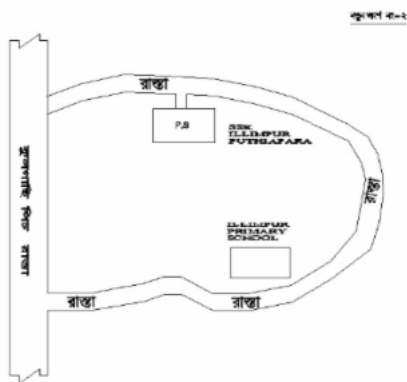

Nazri Naksha