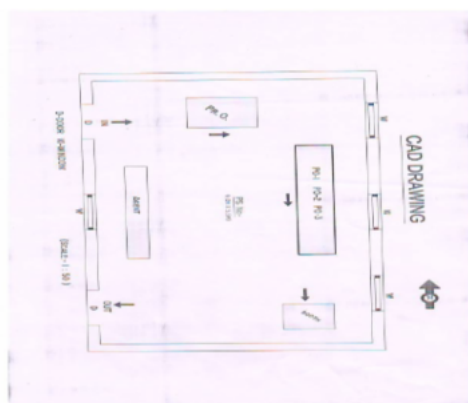

নির্বাচক নিবন্ধন আধিকারিকের স্বাক্ষর

Nazri Naksha

Google Map View

Polling Station Building Front View

Polling Station Front View

Cad View

Key MAP View

1 নাম : মাহাবুব খাতুন বিবি স্বামীর নাম : রাকিব সেখ বাড়ির নং : n0024 বয়স : 36 লিঙ্গ : মহিলা	WSC1329481 ফটো উপলব্ধ	2 নাম : মাইনুদ্দিন হক পিতার নাম : এসরাফিল বাড়ির নং : n0024 বয়স : 52 লিঙ্গ : পুরুষ	WB/09/055/465583 ফটো উপলব্ধ	3 নাম : রুবি বিবি স্বামীর নাম : মাইনুদ্দিন হক বাড়ির নং : n0024 বয়স : 36 লিঙ্গ : মহিলা	HVH2382588 ফটো উপলব্ধ
4 নাম : জেলেখা বেওয়া স্বামীর নাম : নুরসাদ আলি বাড়ির নং : n0034 বয়স : 57 লিঙ্গ : মহিলা	WSC2558278 ফটো উপলব্ধ	5 নাম : হাবিবুর রহমান পিতার নাম : নুরসাদ আলি বাড়ির নং : n0034 বয়স : 32 লিঙ্গ : পুরুষ	WSC1545086 ফটো উপলব্ধ	6 নাম : মোসাঃ কুমারী খাতুন স্বামীর নাম : সাইদুল ইসলাম বাড়ির নং : n0027 বয়স : 38 লিঙ্গ : মহিলা	WSC1321181 ফটো উপলব্ধ
7 নাম : আনোয়ারা বিবি স্বামীর নাম : এরফান আলী বাড়ির নং : n0021 বয়স : 78 লিঙ্গ : মহিলা	WB/09/055/465430 ফটো উপলব্ধ	8 নাম : সুরমান আলি পিতার নাম : এরফান আলি বাড়ির নং : n0021 বয়স : 55 লিঙ্গ : পুরুষ	HVH1392372 ফটো উপলব্ধ	9 নাম : আসরাফুল আলি পিতার নাম : এরফান আলি বাড়ির নং : n0021 বয়স : 38 লিঙ্গ : পুরুষ	WSC1039346 ফটো উপলব্ধ
10 নাম : সফিকুল আলি পিতার নাম : একরাম আলি বাড়ির নং : n0025 বয়স : 52 লিঙ্গ : পুরুষ	WB/09/055/465423 ফটো উপলব্ধ	11 নাম : বাদেনুর বিবি স্বামীর নাম : একরাম আলী বাড়ির নং : n0025 বয়স : 72 লিঙ্গ : মহিলা	WB/09/055/465421 ফটো উপলব্ধ	12 নাম : হাসান আলি পিতার নাম : একরামুল আলি বাড়ির নং : n0025 বয়স : 42 লিঙ্গ : পুরুষ	HVH2184893 ফটো উপলব্ধ
13 নাম : আনারুল হক পিতার নাম : লুৎফার রহমান বাড়ির নং : n0048 বয়স : 56 লিঙ্গ : পুরুষ	WSC2155000 ফটো উপলব্ধ	14 নাম : দুলেহা খাতুন স্বামীর নাম : সোলেমান আলি বাড়ির নং : n0058 বয়স : 41 লিঙ্গ : মহিলা	WSC0930834 ফটো উপলব্ধ	15 নাম : ফিলোরা বিবি স্বামীর নাম : বদিউজ্জামান বাড়ির নং : n0116 বয়স : 55 লিঙ্গ : মহিলা	WB/09/055/465502 ফটো উপলব্ধ
16 নাম : আকবর আলি পিতার নাম : বাবুল সেখ বাড়ির নং : n0033 বয়স : 32 লিঙ্গ : পুরুষ	WSC1329275 ফটো উপলব্ধ	17 নাম : পিয়ারুল হক পিতার নাম : রহিসুদ্দিন সেখ বাড়ির নং : n0033 বয়স : 41 লিঙ্গ : পুরুষ	HVH2719334 ফটো উপলব্ধ	18 নাম : সারিফা খাতুন (বিবি) স্বামীর নাম : পিয়ারুল হক বাড়ির নং : n0033 বয়স : 36 লিঙ্গ : মহিলা	WSC0930818 ফটো উপলব্ধ
19 নাম : বেগম বিবি স্বামীর নাম : রহিসুদ্দিন বাড়ির নং : n0033 বয়স : 81 লিঙ্গ : মহিলা	WB/09/055/465533 ফটো উপলব্ধ	20 নাম : আলিয়ারা বিবি স্বামীর নাম : এনামুল হক বাড়ির নং : n0004 বয়স : 60 লিঙ্গ : মহিলা	WSC2558252 ফটো উপলব্ধ	21 নাম : শাহজামাল পিতার নাম : এনামুল হক বাড়ির নং : n0012 বয়স : 32 লিঙ্গ : পুরুষ	WSC1329408 ফটো উপলব্ধ
22 নাম : সুকতারী খাতুন (বিবি) স্বামীর নাম : মোঃ আসরাফুল হক বাড়ির নং : n0012 বয়স : 37 লিঙ্গ : মহিলা	WSC0702142 ফটো উপলব্ধ	23 নাম : তাসমির বিবি স্বামীর নাম : মইঃ আব্দুর রাসিদ বাড়ির নং : n0022 বয়স : 33 লিঙ্গ : মহিলা	WSC1482108 ফটো উপলব্ধ	24 নাম : মাস্তুরা খাতুন পিতার নাম : এনামুল হক বাড়ির নং : n0022 বয়স : 40 লিঙ্গ : মহিলা	WSC1482090 ফটো উপলব্ধ
25 নাম : মইঃ আব্দুর রাসিদ পিতার নাম : এনামুল হক বাড়ির নং : n0022 বয়স : 39 লিঙ্গ : পুরুষ	HVH2642759 ফটো উপলব্ধ	26 নাম : মোসাঃ শেখরা বিবি স্বামীর নাম : মইঃ আসিফ আলী বাড়ির নং : n0018 বয়স : 39 লিঙ্গ : মহিলা	HVH2540870 ফটো উপলব্ধ	27 নাম : মোঃ গোলাম মাসুম পিতার নাম : মোঃ বদিউজ্জামান বাড়ির নং : n0008 বয়স : 28 লিঙ্গ : পুরুষ	WSC1637453 ফটো উপলব্ধ
28 নাম : সাহিনা আলম পিতার নাম : সফিকুল ইসলাম বাড়ির নং : n0025 বয়স : 28 লিঙ্গ : পুরুষ	WSC1637479 ফটো উপলব্ধ	29 নাম : জিন্নাতুলেশা স্বামীর নাম : ফিট সেখ বাড়ির নং : n0120 বয়স : 32 লিঙ্গ : মহিলা	WSC1328152 ফটো উপলব্ধ	30 নাম : রুকসনা বিবি স্বামীর নাম : আমিরুল ইসলাম বাড়ির নং : n0063 বয়স : 23 লিঙ্গ : মহিলা	WSC1210053 ফটো উপলব্ধ