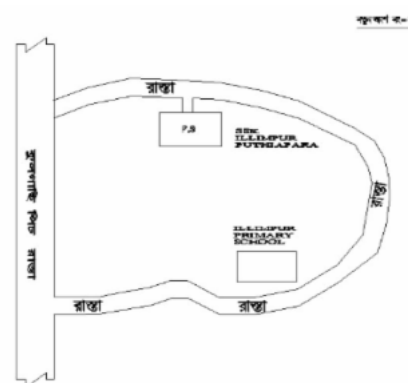

নির্বাচক নিবন্ধন আধিকারিকের স্বাক্ষর

Nazri Naksha

Google Map View

Polling Station Building Front View

Polling Station Front View

Cad View

Key MAP View

1 নাম : মাহাবুব খাতুন বিবি স্বামীর নাম : রাকিব সেখ বাড়ির নং : n0024 বয়স : 36 লিঙ্গ : মহিলা	WSC1329481 ফটো উপলব্ধ	2 নাম : মাইনুদ্দিন হক পিতার নাম : এসরাফিল বাড়ির নং : n0024 বয়স : 52 লিঙ্গ : পুরুষ	WB/09/055/465583 ফটো উপলব্ধ	3 নাম : রুবি বিবি স্বামীর নাম : মাইনুদ্দিন হক বাড়ির নং : n0024 বয়স : 36 লিঙ্গ : মহিলা	HVH2382588 ফটো উপলব্ধ
4 নাম : জেলেখা বেওয়া স্বামীর নাম : নুরসাদ আলি বাড়ির নং : n0034 বয়স : 57 লিঙ্গ : মহিলা	WSC2558278 ফটো উপলব্ধ	5 নাম : হাবিবুর রহমান পিতার নাম : নুরসাদ আলি বাড়ির নং : n0034 বয়স : 32 লিঙ্গ : পুরুষ	WSC1545086 ফটো উপলব্ধ	6 নাম : মোসাঃ কুমারী খাতুন স্বামীর নাম : সাইদুল ইসলাম বাড়ির নং : n0027 বয়স : 38 লিঙ্গ : মহিলা	WSC1321181 ফটো উপলব্ধ
7 নাম : আনোয়ারা বিবি স্বামীর নাম : এরফান আলী বাড়ির নং : n0021 বয়স : 78 লিঙ্গ : মহিলা	WB/09/055/465430 ফটো উপলব্ধ	8 নাম : সুরমান আলি পিতার নাম : এরফান আলি বাড়ির নং : n0021 বয়স : 55 লিঙ্গ : পুরুষ	HVH1392372 ফটো উপলব্ধ	9 নাম : আসরাফুল আলি পিতার নাম : এরফান আলি বাড়ির নং : n0021 বয়স : 38 লিঙ্গ : পুরুষ	WSC1039346 ফটো উপলব্ধ
10 নাম : সফিকুল আলি পিতার নাম : একরাম আলি বাড়ির নং : n0025 বয়স : 52 লিঙ্গ : পুরুষ	WB/09/055/465423 ফটো উপলব্ধ	11 নাম : বাদেনুর বিবি স্বামীর নাম : একরাম আলী বাড়ির নং : n0025 বয়স : 72 লিঙ্গ : মহিলা	WB/09/055/465421 ফটো উপলব্ধ	12 নাম : হাসান আলি পিতার নাম : একরামুল আলি বাড়ির নং : n0025 বয়স : 42 লিঙ্গ : পুরুষ	HVH2184893 ফটো উপলব্ধ
13 নাম : আনারুল হক পিতার নাম : লুৎফার রহমান বাড়ির নং : n0048 বয়স : 56 লিঙ্গ : পুরুষ	WSC2155000 ফটো উপলব্ধ	14 নাম : দুলেহা খাতুন স্বামীর নাম : সোলেমান আলি বাড়ির নং : n0058 বয়স : 41 লিঙ্গ : মহিলা	WSC0930834 ফটো উপলব্ধ	15 নাম : ফিলোরা বিবি স্বামীর নাম : বদিউজ্জামান বাড়ির নং : n0116 বয়স : 55 লিঙ্গ : মহিলা	WB/09/055/465502 ফটো উপলব্ধ
16 নাম : আকবর আলি পিতার নাম : বাবুল সেখ বাড়ির নং : n0033 বয়স : 32 লিঙ্গ : পুরুষ	WSC1329275 ফটো উপলব্ধ	17 নাম : পিয়ারুল হক পিতার নাম : রহিসুদ্দিন সেখ বাড়ির নং : n0033 বয়স : 41 লিঙ্গ : পুরুষ	HVH2719334 ফটো উপলব্ধ	18 নাম : সারিফা খাতুন (বিবি) স্বামীর নাম : পিয়ারুল হক বাড়ির নং : n0033 বয়স : 36 লিঙ্গ : মহিলা	WSC0930818 ফটো উপলব্ধ
19 নাম : বেগম বিবি স্বামীর নাম : রহিসুদ্দিন বাড়ির নং : n0033 বয়স : 81 লিঙ্গ : মহিলা	WB/09/055/465533 ফটো উপলব্ধ	20 নাম : আলিয়ারা বিবি স্বামীর নাম : এনামুল হক বাড়ির নং : n0004 বয়স : 60 লিঙ্গ : মহিলা	WSC2558252 ফটো উপলব্ধ	21 নাম : শাহজামাল পিতার নাম : এনামুল হক বাড়ির নং : n0012 বয়স : 32 লিঙ্গ : পুরুষ	WSC1329408 ফটো উপলব্ধ
22 নাম : সুকতারী খাতুন (বিবি) স্বামীর নাম : মোঃ আসরাফুল হক বাড়ির নং : n0012 বয়স : 37 লিঙ্গ : মহিলা	WSC0702142 ফটো উপলব্ধ	23 নাম : তাসমির বিবি স্বামীর নাম : মইঃ আব্দুর রাসিদ বাড়ির নং : n0022 বয়স : 33 লিঙ্গ : মহিলা	WSC1482108 ফটো উপলব্ধ	24 নাম : মাস্তুরা খাতুন পিতার নাম : এনামুল হক বাড়ির নং : n0022 বয়স : 40 লিঙ্গ : মহিলা	WSC1482090 ফটো উপলব্ধ
25 নাম : মইঃ আব্দুর রাসিদ পিতার নাম : এনামুল হক বাড়ির নং : n0022 বয়স : 39 লিঙ্গ : পুরুষ	HVH2642759 ফটো উপলব্ধ	26 নাম : মোসাঃ শেখরা বিবি স্বামীর নাম : মইঃ আসিফ আলী বাড়ির নং : n0018 বয়স : 39 লিঙ্গ : মহিলা	HVH2540870 ফটো উপলব্ধ	27 নাম : মোঃ গোলাম মাসুম পিতার নাম : মোঃ বদিউজ্জামান বাড়ির নং : n0008 বয়স : 28 লিঙ্গ : পুরুষ	WSC1637453 ফটো উপলব্ধ
28 নাম : সাহিনা আলম পিতার নাম : সফিকুল ইসলাম বাড়ির নং : n0025 বয়স : 28 লিঙ্গ : পুরুষ	WSC1637479 ফটো উপলব্ধ	29 নাম : জিন্নাতুলেশা স্বামীর নাম : ফিট সেখ বাড়ির নং : n0120 বয়স : 32 লিঙ্গ : মহিলা	WSC1328152 ফটো উপলব্ধ	30 নাম : রুকসনা বিবি স্বামীর নাম : আমিরুল ইসলাম বাড়ির নং : n0063 বয়স : 23 লিঙ্গ : মহিলা	WSC1210053 ফটো উপলব্ধ