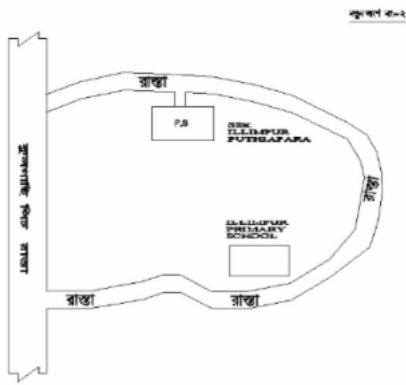

Nazri Naksha