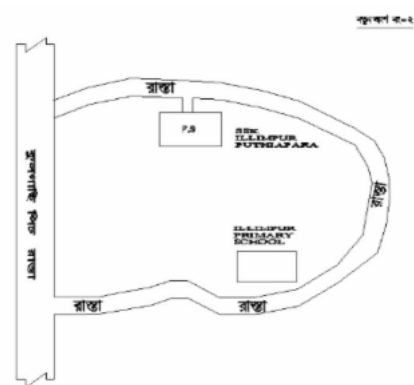

নির্বাচক নিবন্ধন আধিকারিকের স্বাক্ষর

Nazri Naksha

Google Map View

Polling Station Building Front View

Polling Station Front View

Cad View

Key MAP View

1 নাম : টগরী বিবি স্বামীর নাম : সেরাজুল বাড়ির নং : n0019 বয়স : 38 লিঙ্গ : মহিলা	HVH2048957 ফটো উপলব্ধ	2 নাম : আলিউর রহমান পিতার নাম : মোঃ আনিসুর রহমান বাড়ির নং : n0023 বয়স : 38 লিঙ্গ : পুরুষ	HVH2476497 ফটো উপলব্ধ	3 নাম : আশিয়া বিবি স্বামীর নাম : বদিউরজামান বাড়ির নং : n0023 বয়স : 37 লিঙ্গ : মহিলা	WSC0944975 ফটো উপলব্ধ
4 নাম : মোঃ মাহাবুব রহমান পিতার নাম : কায়েম আলি বাড়ির নং : n0025 বয়স : 30 লিঙ্গ : পুরুষ	WSC1490341 ফটো উপলব্ধ	5 নাম : মাসিউর রহমান পিতার নাম : কায়েম আলি বাড়ির নং : n0025 বয়স : 29 লিঙ্গ : পুরুষ	WSC1490358 ফটো উপলব্ধ	6 নাম : সায়েরা বিবি স্বামীর নাম : কায়েম আলি বাড়ির নং : n0033 বয়স : 50 লিঙ্গ : মহিলা	HVH0009910 ফটো উপলব্ধ
7 নাম : বাদেনুর বেওয়া স্বামীর নাম : ভুলু বাড়ির নং : n0038 বয়স : 71 লিঙ্গ : মহিলা	WB/09/055/111145 ফটো উপলব্ধ	8 নাম : সাবিনা বিবি স্বামীর নাম : মিনারুল সেখ বাড়ির নং : n0038 বয়স : 37 লিঙ্গ : মহিলা	HVH2671733 ফটো উপলব্ধ	9 নাম : মিনারুল সেখ পিতার নাম : ভুলু সেখ বাড়ির নং : n0038 বয়স : 37 লিঙ্গ : পুরুষ	HVH2671527 ফটো উপলব্ধ
10 নাম : ফতেমা বিবি স্বামীর নাম : আবু বাক্কার বাড়ির নং : n0072 বয়স : 72 লিঙ্গ : মহিলা	WB/09/055/042021 ফটো উপলব্ধ	11 নাম : রেজাউল ক্বের পিতার নাম : আবু বাক্কার সেখ বাড়ির নং : এন0072 বয়স : 38 লিঙ্গ : পুরুষ	HVH2272508 ফটো উপলব্ধ	12 নাম : সুকেদা বিবি স্বামীর নাম : রেজাউল সেখ বাড়ির নং : এন0072 বয়স : 45 লিঙ্গ : মহিলা	WSC1997584 ফটো উপলব্ধ
13 নাম : তারাফুল বিবি স্বামীর নাম : মুক্তার হোসেন বাড়ির নং : n0073 বয়স : 70 লিঙ্গ : মহিলা	WSC0917484 ফটো উপলব্ধ	14 নাম : শিশমহাম্মদ পিতার নাম : মনসুর সেখ বাড়ির নং : n0059 বয়স : 44 লিঙ্গ : পুরুষ	WB/09/055/057844 ফটো উপলব্ধ	15 নাম : কেতাবুল কোথ পিতার নাম : মুক্তার সেখ বাড়ির নং : n0059 বয়স : 41 লিঙ্গ : পুরুষ	HVH2272730 ফটো উপলব্ধ
16 নাম : আমেনা বিবি স্বামীর নাম : কেতাবুল সেখ বাড়ির নং : n0059 বয়স : 33 লিঙ্গ : মহিলা	WSC1166487 ফটো উপলব্ধ	17 নাম : মেজরুল কোথ পিতার নাম : মুক্তার সেখ বাড়ির নং : n0059 বয়স : 33 লিঙ্গ : পুরুষ	WSC0945667 ফটো উপলব্ধ	18 নাম : মুক্তার হোসেন পিতার নাম : লোকমান বাড়ির নং : n0073 বয়স : 75 লিঙ্গ : পুরুষ	WSC2015394 ফটো উপলব্ধ
19 নাম : রবিউল সেখ পিতার নাম : মুক্তার হোসেন বাড়ির নং : n0073 বয়স : 33 লিঙ্গ : পুরুষ	HVH2476372 ফটো উপলব্ধ	20 নাম : মোমেরা বিবি স্বামীর নাম : রবিউল সেখ বাড়ির নং : n0073 বয়স : 33 লিঙ্গ : মহিলা	HVH2671790 ফটো উপলব্ধ	21 নাম : রোকিবুল হোসেন পিতার নাম : মুক্তার হোসেন বাড়ির নং : n0073 বয়স : 46 লিঙ্গ : পুরুষ	WB/09/055/063522 ফটো উপলব্ধ
22 নাম : মুরসাভিম পল পিতার নাম : কাবির হোসেন বাড়ির নং : n0073 বয়স : 30 লিঙ্গ : পুরুষ	WSC1490242 ফটো উপলব্ধ	23 নাম : সেখ সামসুল পিতার নাম : বাসেদ সেখ বাড়ির নং : n0074 বয়স : 80 লিঙ্গ : পুরুষ	WSC2744803 ফটো উপলব্ধ	24 নাম : তারা বিবি স্বামীর নাম : সেখ সামসুল বাড়ির নং : n0074 বয়স : 75 লিঙ্গ : মহিলা	WSC2744852 ফটো উপলব্ধ
25 নাম : মানোয়ারা বেওয়া স্বামীর নাম : নাসেদ আলি বাড়ির নং : n0058 বয়স : 33 লিঙ্গ : মহিলা	HVH2753853 ফটো উপলব্ধ	26 নাম : জুবেদা বেওয়া স্বামীর নাম : সেখ হজরাত বাড়ির নং : n0058 বয়স : 58 লিঙ্গ : মহিলা	HVH2028017 ফটো উপলব্ধ	27 নাম : বাইটোনি বিবি স্বামীর নাম : মোঃ জামিরুল কোথ বাড়ির নং : n0058 বয়স : 33 লিঙ্গ : মহিলা	WSC1237502 ফটো উপলব্ধ
28 নাম : জিয়ারুল হক পিতার নাম : নাসেদ সেখ বাড়ির নং : n0058 বয়স : 48 লিঙ্গ : পুরুষ	HVH2048858 ফটো উপলব্ধ	29 নাম : আমিরুল কোথ পিতার নাম : নওসেদ আলি বাড়ির নং : n0058 বয়স : 33 লিঙ্গ : পুরুষ	HVH2615193 ফটো উপলব্ধ	30 নাম : চেনতারা বিবি স্বামীর নাম : আমিরুল সেখ বাড়ির নং : n0058 বয়স : 43 লিঙ্গ : মহিলা	HVH2753846 ফটো উপলব্ধ