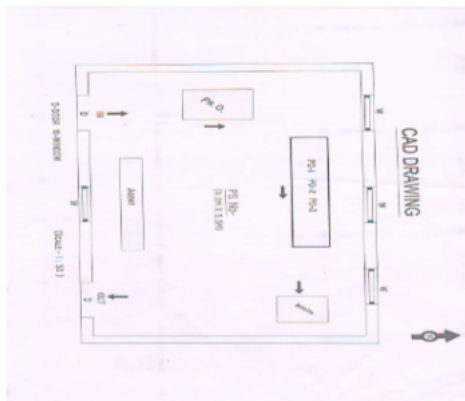

নির্বাচক নিবন্ধন আধিকারিকের স্বাক্ষর

Nazri Naksha

Google Map View

Polling Station Building Front View

Polling Station Front View

Cad View

Key MAP View

1 নাম : টগরী বিবি স্বামীর নাম : সেরাজুল বাড়ির নং : n0019 বয়স : 38 লিঙ্গ : মহিলা	HVH2048957 ফটো উপলব্ধ	2 নাম : আলিউর রহমান পিতার নাম : মোঃ আনিসুর রহমান বাড়ির নং : n0023 বয়স : 38 লিঙ্গ : পুরুষ	HVH2476497 ফটো উপলব্ধ	3 নাম : আশিয়া বিবি স্বামীর নাম : বদিউরজামান বাড়ির নং : n0023 বয়স : 37 লিঙ্গ : মহিলা	WSC0944975 ফটো উপলব্ধ
4 নাম : মোঃ মাহাবুব রহমান পিতার নাম : কায়েম আলি বাড়ির নং : n0025 বয়স : 30 লিঙ্গ : পুরুষ	WSC1490341 ফটো উপলব্ধ	5 নাম : মাসিউর রহমান পিতার নাম : কায়েম আলি বাড়ির নং : n0025 বয়স : 29 লিঙ্গ : পুরুষ	WSC1490358 ফটো উপলব্ধ	6 নাম : সায়েরা বিবি স্বামীর নাম : কায়েম আলি বাড়ির নং : n0033 বয়স : 50 লিঙ্গ : মহিলা	HVH0009910 ফটো উপলব্ধ
7 নাম : বাদেনুর বেওয়া স্বামীর নাম : ভুলু বাড়ির নং : n0038 বয়স : 71 লিঙ্গ : মহিলা	WB/09/055/111145 ফটো উপলব্ধ	8 নাম : সাবিনা বিবি স্বামীর নাম : মিনারুল সেখ বাড়ির নং : n0038 বয়স : 37 লিঙ্গ : মহিলা	HVH2671733 ফটো উপলব্ধ	9 নাম : মিনারুল সেখ পিতার নাম : ভুলু সেখ বাড়ির নং : n0038 বয়স : 37 লিঙ্গ : পুরুষ	HVH2671527 ফটো উপলব্ধ
10 নাম : ফতেমা বিবি স্বামীর নাম : আবু বাক্কার বাড়ির নং : n0072 বয়স : 72 লিঙ্গ : মহিলা	WB/09/055/042021 ফটো উপলব্ধ	11 নাম : রেজাউল ক্বের পিতার নাম : আবু বাক্কার সেখ বাড়ির নং : এন0072 বয়স : 38 লিঙ্গ : পুরুষ	HVH2272508 ফটো উপলব্ধ	12 নাম : সুকেদা বিবি স্বামীর নাম : রেজাউল সেখ বাড়ির নং : এন0072 বয়স : 45 লিঙ্গ : মহিলা	WSC1997584 ফটো উপলব্ধ
13 নাম : তারাফুল বিবি স্বামীর নাম : মুক্তার হোসেন বাড়ির নং : n0073 বয়স : 70 লিঙ্গ : মহিলা	WSC0917484 ফটো উপলব্ধ	14 নাম : শিশমহাম্মদ পিতার নাম : মনসুর সেখ বাড়ির নং : n0059 বয়স : 44 লিঙ্গ : পুরুষ	WB/09/055/057844 ফটো উপলব্ধ	15 নাম : কেতাবুল কোথ পিতার নাম : মুক্তার সেখ বাড়ির নং : n0059 বয়স : 41 লিঙ্গ : পুরুষ	HVH2272730 ফটো উপলব্ধ
16 নাম : আমেনা বিবি স্বামীর নাম : কেতাবুল সেখ বাড়ির নং : n0059 বয়স : 33 লিঙ্গ : মহিলা	WSC1166487 ফটো উপলব্ধ	17 নাম : মেজরুল কোথ পিতার নাম : মুক্তার সেখ বাড়ির নং : n0059 বয়স : 33 লিঙ্গ : পুরুষ	WSC0945667 ফটো উপলব্ধ	18 নাম : মুক্তার হোসেন পিতার নাম : লোকমান বাড়ির নং : n0073 বয়স : 75 লিঙ্গ : পুরুষ	WSC2015394 ফটো উপলব্ধ
19 নাম : রবিউল সেখ পিতার নাম : মুক্তার হোসেন বাড়ির নং : n0073 বয়স : 33 লিঙ্গ : পুরুষ	HVH2476372 ফটো উপলব্ধ	20 নাম : মোমেরা বিবি স্বামীর নাম : রবিউল সেখ বাড়ির নং : n0073 বয়স : 33 লিঙ্গ : মহিলা	HVH2671790 ফটো উপলব্ধ	21 নাম : রোকিবুল হোসেন পিতার নাম : মুক্তার হোসেন বাড়ির নং : n0073 বয়স : 46 লিঙ্গ : পুরুষ	WB/09/055/063522 ফটো উপলব্ধ
22 নাম : মুরসাভিম পল পিতার নাম : কাবির হোসেন বাড়ির নং : n0073 বয়স : 30 লিঙ্গ : পুরুষ	WSC1490242 ফটো উপলব্ধ	23 নাম : সেখ সামসুল পিতার নাম : বাসেদ সেখ বাড়ির নং : n0074 বয়স : 80 লিঙ্গ : পুরুষ	WSC2744803 ফটো উপলব্ধ	24 নাম : তারা বিবি স্বামীর নাম : সেখ সামসুল বাড়ির নং : n0074 বয়স : 75 লিঙ্গ : মহিলা	WSC2744852 ফটো উপলব্ধ
25 নাম : মানোয়ারা বেওয়া স্বামীর নাম : নাসেদ আলি বাড়ির নং : n0058 বয়স : 33 লিঙ্গ : মহিলা	HVH2753853 ফটো উপলব্ধ	26 নাম : জুবেদা বেওয়া স্বামীর নাম : সেখ হজরাত বাড়ির নং : n0058 বয়স : 58 লিঙ্গ : মহিলা	HVH2028017 ফটো উপলব্ধ	27 নাম : বাইটোনি বিবি স্বামীর নাম : মোঃ জামিরুল কোথ বাড়ির নং : n0058 বয়স : 33 লিঙ্গ : মহিলা	WSC1237502 ফটো উপলব্ধ
28 নাম : জিয়ারুল হক পিতার নাম : নাসেদ সেখ বাড়ির নং : n0058 বয়স : 48 লিঙ্গ : পুরুষ	HVH2048858 ফটো উপলব্ধ	29 নাম : আমিরুল কোথ পিতার নাম : নওসেদ আলি বাড়ির নং : n0058 বয়স : 33 লিঙ্গ : পুরুষ	HVH2615193 ফটো উপলব্ধ	30 নাম : চেনতারা বিবি স্বামীর নাম : আমিরুল সেখ বাড়ির নং : n0058 বয়স : 43 লিঙ্গ : মহিলা	HVH2753846 ফটো উপলব্ধ