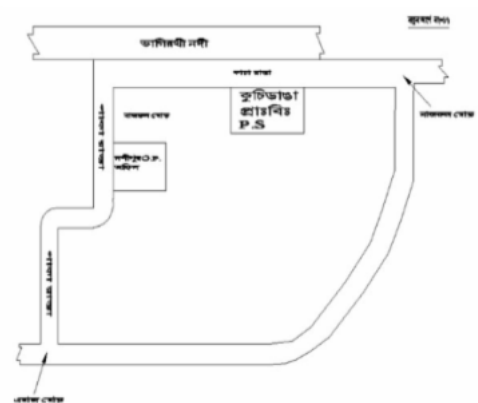

নির্বাচক নিবন্ধন আধিকারিকের স্বাক্ষর

Nazri Naksha

Google Map View

Polling Station Building Front View

Polling Station Front View

Cad View

Key MAP View

1 নাম : সুরিফা খাতুন পিতার নাম : হোসেন সেখ বাড়ির নং : n0192 বয়স : 33 লিঙ্গ : মহিলা	WSC1086727 ফটো উপলব্ধ	2 নাম : আব্দুল মাতিন পিতার নাম : সারোম আলি বাড়ির নং : n0154 বয়স : 42 লিঙ্গ : পুরুষ	HVH2277101 ফটো উপলব্ধ	3 নাম : মঞ্জু বিবি স্বামীর নাম : কাশিম সেখ বাড়ির নং : n0194 বয়স : 33 লিঙ্গ : মহিলা	WSC0065391 ফটো উপলব্ধ
4 নাম : পিন্টু সেখ পিতার নাম : হোসেন আলি বাড়ির নং : n0199 বয়স : 30 লিঙ্গ : পুরুষ	WSC1494970 ফটো উপলব্ধ	5 নাম : নাসেমা বিবি স্বামীর নাম : খাবির সেখ বাড়ির নং : n0145 বয়স : 40 লিঙ্গ : মহিলা	WSC1247162 ফটো উপলব্ধ	6 নাম : হোসেন সেখ পিতার নাম : জল্লু রহমান বাড়ির নং : n0192 বয়স : 70 লিঙ্গ : পুরুষ	WSC2307197 ফটো উপলব্ধ
7 নাম : জোৎস্না বিবি স্বামীর নাম : জেনারেল হক বাড়ির নং : n0235 বয়স : 30 লিঙ্গ : মহিলা	WSC1086743 ফটো উপলব্ধ	8 নাম : শাদেনুর স্বামীর নাম : হোসেন সেখ বাড়ির নং : n0192 বয়স : 66 লিঙ্গ : মহিলা	WSC2307213 ফটো উপলব্ধ	9 নাম : পিয়ারুল সেখ পিতার নাম : সাজাহান বাড়ির নং : এন0139 বয়স : 27 লিঙ্গ : পুরুষ	WSC2457679 ফটো উপলব্ধ
10 নাম : সাকির সেখ পিতার নাম : মুক্বেসুর রহমান বাড়ির নং : এন0195 বয়স : 43 লিঙ্গ : পুরুষ	WSC2595809 ফটো উপলব্ধ	11 নাম : ইসোতারা খাতুন পিতার নাম : সামাদ সেখ বাড়ির নং : এন0195 বয়স : 24 লিঙ্গ : মহিলা	WSC2596682 ফটো উপলব্ধ	12 নাম : মাসিদা খাতুন স্বামীর নাম : পিন্টু সেখ বাড়ির নং : এন0219 বয়স : 22 লিঙ্গ : মহিলা	WSC2597128 ফটো উপলব্ধ
13 নাম : আব্দুল কুদ্দুস পিতার নাম : জইনুদ্দিন সেখ বাড়ির নং : n0145 বয়স : 36 লিঙ্গ : পুরুষ	WSC0954032 ফটো উপলব্ধ	14 নাম : ফলটিসি বিবি স্বামীর নাম : আব্দুল মাতিন বাড়ির নং : n0195 বয়স : 36 লিঙ্গ : মহিলা	WSC1086784 ফটো উপলব্ধ	15 নাম : খাবির সেখ পিতার নাম : সেতাব সেখ বাড়ির নং : n0145 বয়স : 45 লিঙ্গ : পুরুষ	HVH2277150 ফটো উপলব্ধ
16 নাম : মোঃ ফটিক বিশ্ব পিতার নাম : সৈতাবুদ্দিন সেখ বাড়ির নং : n0145 বয়স : 38 লিঙ্গ : পুরুষ	WSC1086552 ফটো উপলব্ধ	17 নাম : রেজবানু বিবি স্বামীর নাম : সাজাহান বাড়ির নং : n0139 বয়স : 52 লিঙ্গ : মহিলা	WSC1947837 ফটো উপলব্ধ	18 নাম : জাহান্নারা বিবি স্বামীর নাম : অসিকুল ইসলাম বাড়ির নং : n0197 বয়স : 41 লিঙ্গ : মহিলা	HVH1637719 ফটো উপলব্ধ
19 নাম : সাজাহান পিতার নাম : সাম মহম্মদ বাড়ির নং : n0139 বয়স : 54 লিঙ্গ : পুরুষ	WSC1946268 ফটো উপলব্ধ	20 নাম : বেগম বিবি স্বামীর নাম : জাকারিয়া বাড়ির নং : n0211 বয়স : 81 লিঙ্গ : মহিলা	WSC2308153 ফটো উপলব্ধ	21 নাম : মোমিনা বিবি পিতার নাম : হোসেন সেখ বাড়ির নং : n0192 বয়স : 39 লিঙ্গ : মহিলা	WSC1246958 ফটো উপলব্ধ
22 নাম : পারভিনা খাতুন স্বামীর নাম : করমান সেখ বাড়ির নং : এন0195 বয়স : 32 লিঙ্গ : মহিলা	WSC2510485 ফটো উপলব্ধ	23 নাম : পারুল বিবি স্বামীর নাম : আবদুল কুদ্দুস বাড়ির নং : n0145 বয়স : 40 লিঙ্গ : মহিলা	WSC0954016 ফটো উপলব্ধ	24 নাম : আমিরুল হক পিতার নাম : সাজাহান সেখ বাড়ির নং : n0199 বয়স : 33 লিঙ্গ : পুরুষ	WSC1374677 ফটো উপলব্ধ
25 নাম : বিউটি বিবি স্বামীর নাম : আমিরুল সেখ বাড়ির নং : n0199 বয়স : 29 লিঙ্গ : মহিলা	WSC1495738 ফটো উপলব্ধ	26 নাম : সারফুল সেখ পিতার নাম : সুলতান সেখ বাড়ির নং : n0140 বয়স : 46 লিঙ্গ : পুরুষ	WSC1926880 ফটো উপলব্ধ	27 নাম : তুশলেমা বিবি স্বামীর নাম : সারফুল সেখ বাড়ির নং : n0140 বয়স : 48 লিঙ্গ : মহিলা	HVH2617082 ফটো উপলব্ধ
28 নাম : মোঃ হোসেন আলি পিতার নাম : সেখ সারফুল বাড়ির নং : এন0140 বয়স : 34 লিঙ্গ : পুরুষ	WSC1495555 ফটো উপলব্ধ	29 নাম : আনসারুল হক পিতার নাম : সেখ সারফুল বাড়ির নং : n0140 বয়স : 31 লিঙ্গ : পুরুষ	WSC1170612 ফটো উপলব্ধ	30 নাম : খালিদা বিবি স্বামীর নাম : আনসারুল হক বাড়ির নং : n0140 বয়স : 31 লিঙ্গ : মহিলা	WSC1247055 ফটো উপলব্ধ