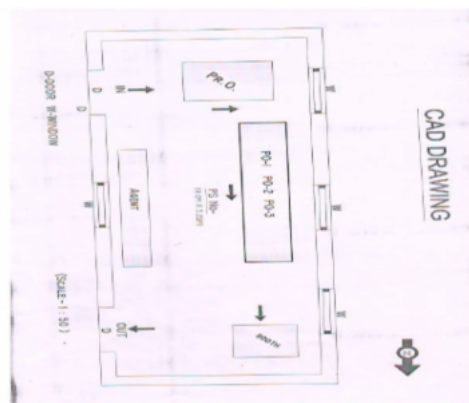

নির্বাচক নিবন্ধন আধিকারিকের স্বাক্ষর

Nazri Naksha

Google Map View

Polling Station Building Front View

Polling Station Front View

Cad View

Key MAP View

1 নাম : সুরিফা খাতুন পিতার নাম : হোসেন সেখ বাড়ির নং : n0192 বয়স : 33 লিঙ্গ : মহিলা	WSC1086727 ফটো উপলব্ধ	2 নাম : আব্দুল মাতিন পিতার নাম : সারোম আলি বাড়ির নং : n0154 বয়স : 42 লিঙ্গ : পুরুষ	HVH2277101 ফটো উপলব্ধ	3 নাম : মঞ্জু বিবি স্বামীর নাম : কাশিম সেখ বাড়ির নং : n0194 বয়স : 33 লিঙ্গ : মহিলা	WSC0065391 ফটো উপলব্ধ
4 নাম : পিন্টু সেখ পিতার নাম : হোসেন আলি বাড়ির নং : n0199 বয়স : 30 লিঙ্গ : পুরুষ	WSC1494970 ফটো উপলব্ধ	5 নাম : নাসেমা বিবি স্বামীর নাম : খাবির সেখ বাড়ির নং : n0145 বয়স : 40 লিঙ্গ : মহিলা	WSC1247162 ফটো উপলব্ধ	6 নাম : হোসেন সেখ পিতার নাম : জল্লু রহমান বাড়ির নং : n0192 বয়স : 70 লিঙ্গ : পুরুষ	WSC2307197 ফটো উপলব্ধ
7 নাম : জোৎস্না বিবি স্বামীর নাম : জেনারেল হক বাড়ির নং : n0235 বয়স : 30 লিঙ্গ : মহিলা	WSC1086743 ফটো উপলব্ধ	8 নাম : শাদেনুর স্বামীর নাম : হোসেন সেখ বাড়ির নং : n0192 বয়স : 66 লিঙ্গ : মহিলা	WSC2307213 ফটো উপলব্ধ	9 নাম : পিয়ারুল সেখ পিতার নাম : সাজাহান বাড়ির নং : এন0139 বয়স : 27 লিঙ্গ : পুরুষ	WSC2457679 ফটো উপলব্ধ
10 নাম : সাকির সেখ পিতার নাম : মুক্বেসুর রহমান বাড়ির নং : এন0195 বয়স : 43 লিঙ্গ : পুরুষ	WSC2595809 ফটো উপলব্ধ	11 নাম : ইসোতারা খাতুন পিতার নাম : সামাদ সেখ বাড়ির নং : এন0195 বয়স : 24 লিঙ্গ : মহিলা	WSC2596682 ফটো উপলব্ধ	12 নাম : মাসিদা খাতুন স্বামীর নাম : পিন্টু সেখ বাড়ির নং : এন0219 বয়স : 22 লিঙ্গ : মহিলা	WSC2597128 ফটো উপলব্ধ
13 নাম : আব্দুল কুদ্দুস পিতার নাম : জইনুদ্দিন সেখ বাড়ির নং : n0145 বয়স : 36 লিঙ্গ : পুরুষ	WSC0954032 ফটো উপলব্ধ	14 নাম : ফলটিসি বিবি স্বামীর নাম : আব্দুল মাতিন বাড়ির নং : n0195 বয়স : 36 লিঙ্গ : মহিলা	WSC1086784 ফটো উপলব্ধ	15 নাম : খাবির সেখ পিতার নাম : সেতাব সেখ বাড়ির নং : n0145 বয়স : 45 লিঙ্গ : পুরুষ	HVH2277150 ফটো উপলব্ধ
16 নাম : মোঃ ফটিক বিশ্ব পিতার নাম : সৈতাবুদ্দিন সেখ বাড়ির নং : n0145 বয়স : 38 লিঙ্গ : পুরুষ	WSC1086552 ফটো উপলব্ধ	17 নাম : রেজবানু বিবি স্বামীর নাম : সাজাহান বাড়ির নং : n0139 বয়স : 52 লিঙ্গ : মহিলা	WSC1947837 ফটো উপলব্ধ	18 নাম : জাহান্নারা বিবি স্বামীর নাম : অসিকুল ইসলাম বাড়ির নং : n0197 বয়স : 41 লিঙ্গ : মহিলা	HVH1637719 ফটো উপলব্ধ
19 নাম : সাজাহান পিতার নাম : সাম মহম্মদ বাড়ির নং : n0139 বয়স : 54 লিঙ্গ : পুরুষ	WSC1946268 ফটো উপলব্ধ	20 নাম : বেগম বিবি স্বামীর নাম : জাকারিয়া বাড়ির নং : n0211 বয়স : 81 লিঙ্গ : মহিলা	WSC2308153 ফটো উপলব্ধ	21 নাম : মোমিনা বিবি পিতার নাম : হোসেন সেখ বাড়ির নং : n0192 বয়স : 39 লিঙ্গ : মহিলা	WSC1246958 ফটো উপলব্ধ
22 নাম : পারভিনা খাতুন স্বামীর নাম : করমান সেখ বাড়ির নং : এন0195 বয়স : 32 লিঙ্গ : মহিলা	WSC2510485 ফটো উপলব্ধ	23 নাম : পারুল বিবি স্বামীর নাম : আবদুল কুদ্দুস বাড়ির নং : n0145 বয়স : 40 লিঙ্গ : মহিলা	WSC0954016 ফটো উপলব্ধ	24 নাম : আমিরুল হক পিতার নাম : সাজাহান সেখ বাড়ির নং : n0199 বয়স : 33 লিঙ্গ : পুরুষ	WSC1374677 ফটো উপলব্ধ
25 নাম : বিউটি বিবি স্বামীর নাম : আমিরুল সেখ বাড়ির নং : n0199 বয়স : 29 লিঙ্গ : মহিলা	WSC1495738 ফটো উপলব্ধ	26 নাম : সারফুল সেখ পিতার নাম : সুলতান সেখ বাড়ির নং : n0140 বয়স : 46 লিঙ্গ : পুরুষ	WSC1926880 ফটো উপলব্ধ	27 নাম : তুশলেমা বিবি স্বামীর নাম : সারফুল সেখ বাড়ির নং : n0140 বয়স : 48 লিঙ্গ : মহিলা	HVH2617082 ফটো উপলব্ধ
28 নাম : মোঃ হোসেন আলি পিতার নাম : সেখ সারফুল বাড়ির নং : এন0140 বয়স : 34 লিঙ্গ : পুরুষ	WSC1495555 ফটো উপলব্ধ	29 নাম : আনসারুল হক পিতার নাম : সেখ সারফুল বাড়ির নং : n0140 বয়স : 31 লিঙ্গ : পুরুষ	WSC1170612 ফটো উপলব্ধ	30 নাম : খালিদা বিবি স্বামীর নাম : আনসারুল হক বাড়ির নং : n0140 বয়স : 31 লিঙ্গ : মহিলা	WSC1247055 ফটো উপলব্ধ