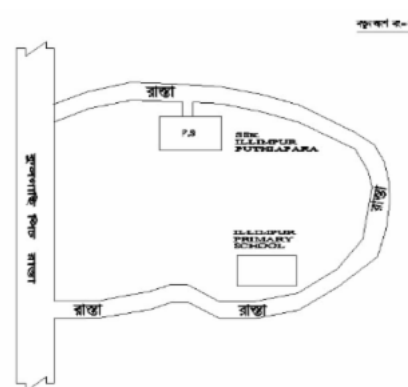

নির্বাচক নিবন্ধন আধিকারিকের স্বাক্ষর

Nazri Naksha

Google Map View

Polling Station Building Front View

Polling Station Front View

Cad View

Key MAP View

1 নাম : জরিনা বিবি স্বামীর নাম: আবুল কাশেম বাড়ির নং : n0005 বয়স : 65 লিঙ্গ : মহিলা	WSC2051589 ফটো উপলব্ধ	2 নাম : আবু তালেব পিতার নাম: নূর হোসেন বাড়ির নং : n0005 বয়স : 62 লিঙ্গ : পুরুষ	WSC0709824 ফটো উপলব্ধ	3 নাম : মোঃ আকমল সৈক পিতার নাম: মোরাজ সেখ বাড়ির নং : n0007 বয়স : 42 লিঙ্গ : পুরুষ	HVH2541506 ফটো উপলব্ধ
4 নাম : সাজেন্দ্র বিবি স্বামীর নাম: মোরাজ সেখ বাড়ির নং : n0007 বয়স : 32 লিঙ্গ : মহিলা	WSC1452325 ফটো উপলব্ধ	5 নাম : কোয়াম সেখ পিতার নাম: আলতাভ সেখ বাড়ির নং : n0007 বয়স : 59 লিঙ্গ : পুরুষ	WSC2813855 ফটো উপলব্ধ	6 নাম : তাহিরন বিবি স্বামীর নাম: কাইম সেখ বাড়ির নং : n0007 বয়স : 51 লিঙ্গ : মহিলা	WSC2129146 ফটো উপলব্ধ
7 নাম : মৌমা বিবি স্বামীর নাম: মোঃ আকমল সেখ বাড়ির নং : n0007 বয়স : 38 লিঙ্গ : মহিলা	WSC0709204 ফটো উপলব্ধ	8 নাম : আয়েসা বিবি স্বামীর নাম: মোঃ আলম সেখ বাড়ির নং : n0007 বয়স : 33 লিঙ্গ : মহিলা	WSC1210434 ফটো উপলব্ধ	9 নাম : বলনুসাবিবি স্বামীর নাম: মোস্তাকিম আলি বাড়ির নং : n0005 বয়স : 42 লিঙ্গ : মহিলা	HVH2384980 ফটো উপলব্ধ
10 নাম : আবুল কাশেম পিতার নাম: গিয়াসুদ্দিন সেখ বাড়ির নং : n0005 বয়স : 67 লিঙ্গ : পুরুষ	WSC2051530 ফটো উপলব্ধ	11 নাম : নূর হোসেন পিতার নাম: গিয়াসুদ্দিন বাড়ির নং : n0005 বয়স : 61 লিঙ্গ : পুরুষ	WB/09/055/468488 ফটো উপলব্ধ	12 নাম : পারুল বিবি স্বামীর নাম: নূর হোসেন বাড়ির নং : n0005 বয়স : 56 লিঙ্গ : মহিলা	WB/09/055/468489 ফটো উপলব্ধ
13 নাম : মুজেরা বিবি স্বামীর নাম: সেকেন্দার বাড়ির নং : n0005 বয়স : 71 লিঙ্গ : মহিলা	WB/09/055/468485 ফটো উপলব্ধ	14 নাম : লাল মহম্মাদ পিতার নাম: আব্দুর রহমান বাড়ির নং : n0010 বয়স : 34 লিঙ্গ : পুরুষ	WSC1144153 ফটো উপলব্ধ	15 নাম : আজমিনা বিবি স্বামীর নাম: ফাইনাল সেখ বাড়ির নং : n0010 বয়স : 34 লিঙ্গ : মহিলা	WSC1210376 ফটো উপলব্ধ
16 নাম : ফাইনাল সেখ পিতার নাম: মোঃ আবদুর রহমান বাড়ির নং : n0010 বয়স : 36 লিঙ্গ : পুরুষ	WSC1210418 ফটো উপলব্ধ	17 নাম : রেজিনা বিবি স্বামীর নাম: লালমহম্মাদ বাড়ির নং : n0010 বয়স : 33 লিঙ্গ : মহিলা	WSC1452259 ফটো উপলব্ধ	18 নাম : আরমানি বিবি স্বামীর নাম: অরেশ বাড়ির নং : n0012 বয়স : 81 লিঙ্গ : মহিলা	HVH2384006 ফটো উপলব্ধ
19 নাম : সানুয়ারা বিবি পিতার নাম: আরেশ আলি বাড়ির নং : n0012 বয়স : 45 লিঙ্গ : মহিলা	HVH2384014 ফটো উপলব্ধ	20 নাম : জাইদুল হক পিতার নাম: আবুল হোসেন বাড়ির নং : n0007 বয়স : 46 লিঙ্গ : পুরুষ	HVH2186989 ফটো উপলব্ধ	21 নাম : আয়েসা বিবি স্বামীর নাম: মোঃ সাহাবুদ্দিন বাড়ির নং : n0008 বয়স : 39 লিঙ্গ : মহিলা	HVH2187151 ফটো উপলব্ধ
22 নাম : তোসরাফন বিবি স্বামীর নাম: ফারুক বাড়ির নং : n0039 বয়স : 44 লিঙ্গ : মহিলা	HVH2384147 ফটো উপলব্ধ	23 নাম : আকতারা বিবি স্বামীর নাম: মোঃ এজারুদ্দিন বাড়ির নং : n0020 বয়স : 54 লিঙ্গ : মহিলা	HVH0327932 ফটো উপলব্ধ	24 নাম : মোঃ সামক্বাদ আলি পিতার নাম: মোঃ আমজাদ আলি বাড়ির নং : n0004 বয়স : 36 লিঙ্গ : পুরুষ	WSC1039833 ফটো উপলব্ধ
25 নাম : আবুল কালাম পিতার নাম: আকিমুদ্দিন বাড়ির নং : n0021 বয়স : 56 লিঙ্গ : পুরুষ	WB/09/055/468532 ফটো উপলব্ধ	26 নাম : আয়েশা খাতুন স্বামীর নাম: মোঃ আজিজুর রহমান বাড়ির নং : n0021 বয়স : 35 লিঙ্গ : মহিলা	WSC1039932 ফটো উপলব্ধ	27 নাম : মিনাকুল ইসলাম পিতার নাম: আবুল কালাম সেখ বাড়ির নং : n0021 বয়স : 32 লিঙ্গ : পুরুষ	WSC1545839 ফটো উপলব্ধ
28 নাম : শেসমিনা খাতুন স্বামীর নাম: মোঃ মাসাদুল হক বাড়ির নং : n0022 বয়স : 37 লিঙ্গ : মহিলা	WSC1452267 ফটো উপলব্ধ	29 নাম : ফুরকান আলি পিতার নাম: সাজ্জাদ আলি বাড়ির নং : n0023 বয়স : 44 লিঙ্গ : পুরুষ	HVH2187144 ফটো উপলব্ধ	30 নাম : মোফাজ্জল হক পিতার নাম: তৈয়ব আলি বাড়ির নং : n0020 বয়স : 61 লিঙ্গ : পুরুষ	WSC2103802 ফটো উপলব্ধ