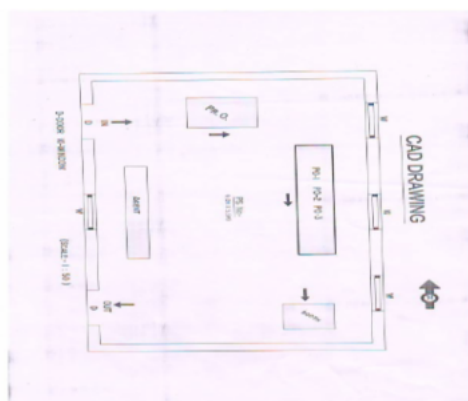

নির্বাচক নিবন্ধন আধিকারিকের স্বাক্ষর

Nazri Naksha

Google Map View

Polling Station Building Front View

Polling Station Front View

Cad View

Key MAP View

1 নাম : জরিনা বিবি স্বামীর নাম: আবুল কাশেম বাড়ির নং : n0005 বয়স : 65 লিঙ্গ : মহিলা	WSC2051589 ফটো উপলব্ধ	2 নাম : আবু তালেব পিতার নাম: নূর হোসেন বাড়ির নং : n0005 বয়স : 62 লিঙ্গ : পুরুষ	WSC0709824 ফটো উপলব্ধ	3 নাম : মোঃ আকমল সৈক পিতার নাম: মোরাজ সেখ বাড়ির নং : n0007 বয়স : 42 লিঙ্গ : পুরুষ	HVH2541506 ফটো উপলব্ধ
4 নাম : সাজেন্দ্র বিবি স্বামীর নাম: মোরাজ সেখ বাড়ির নং : n0007 বয়স : 32 লিঙ্গ : মহিলা	WSC1452325 ফটো উপলব্ধ	5 নাম : কোয়াম সেখ পিতার নাম: আলতাভ সেখ বাড়ির নং : n0007 বয়স : 59 লিঙ্গ : পুরুষ	WSC2813855 ফটো উপলব্ধ	6 নাম : তাহিরন বিবি স্বামীর নাম: কাইম সেখ বাড়ির নং : n0007 বয়স : 51 লিঙ্গ : মহিলা	WSC2129146 ফটো উপলব্ধ
7 নাম : মৌমা বিবি স্বামীর নাম: মোঃ আকমল সেখ বাড়ির নং : n0007 বয়স : 38 লিঙ্গ : মহিলা	WSC0709204 ফটো উপলব্ধ	8 নাম : আয়েসা বিবি স্বামীর নাম: মোঃ আলম সেখ বাড়ির নং : n0007 বয়স : 33 লিঙ্গ : মহিলা	WSC1210434 ফটো উপলব্ধ	9 নাম : বলনুসাবিবি স্বামীর নাম: মোস্তাকিম আলি বাড়ির নং : n0005 বয়স : 42 লিঙ্গ : মহিলা	HVH2384980 ফটো উপলব্ধ
10 নাম : আবুল কাশেম পিতার নাম: গিয়াসুদ্দিন সেখ বাড়ির নং : n0005 বয়স : 67 লিঙ্গ : পুরুষ	WSC2051530 ফটো উপলব্ধ	11 নাম : নূর হোসেন পিতার নাম: গিয়াসুদ্দিন বাড়ির নং : n0005 বয়স : 61 লিঙ্গ : পুরুষ	WB/09/055/468488 ফটো উপলব্ধ	12 নাম : পারুল বিবি স্বামীর নাম: নূর হোসেন বাড়ির নং : n0005 বয়স : 56 লিঙ্গ : মহিলা	WB/09/055/468489 ফটো উপলব্ধ
13 নাম : মুজেরা বিবি স্বামীর নাম: সেকেন্দার বাড়ির নং : n0005 বয়স : 71 লিঙ্গ : মহিলা	WB/09/055/468485 ফটো উপলব্ধ	14 নাম : লাল মহম্মাদ পিতার নাম: আব্দুর রহমান বাড়ির নং : n0010 বয়স : 34 লিঙ্গ : পুরুষ	WSC1144153 ফটো উপলব্ধ	15 নাম : আজমিনা বিবি স্বামীর নাম: ফাইনাল সেখ বাড়ির নং : n0010 বয়স : 34 লিঙ্গ : মহিলা	WSC1210376 ফটো উপলব্ধ
16 নাম : ফাইনাল সেখ পিতার নাম: মোঃ আবদুর রহমান বাড়ির নং : n0010 বয়স : 36 লিঙ্গ : পুরুষ	WSC1210418 ফটো উপলব্ধ	17 নাম : রেজিনা বিবি স্বামীর নাম: লালমহম্মাদ বাড়ির নং : n0010 বয়স : 33 লিঙ্গ : মহিলা	WSC1452259 ফটো উপলব্ধ	18 নাম : আরমানি বিবি স্বামীর নাম: অরেশ বাড়ির নং : n0012 বয়স : 81 লিঙ্গ : মহিলা	HVH2384006 ফটো উপলব্ধ
19 নাম : সানুয়ারা বিবি পিতার নাম: আরেশ আলি বাড়ির নং : n0012 বয়স : 45 লিঙ্গ : মহিলা	HVH2384014 ফটো উপলব্ধ	20 নাম : জাইদুল হক পিতার নাম: আবুল হোসেন বাড়ির নং : n0007 বয়স : 46 লিঙ্গ : পুরুষ	HVH2186989 ফটো উপলব্ধ	21 নাম : আয়েসা বিবি স্বামীর নাম: মোঃ সাহাবুদ্দিন বাড়ির নং : n0008 বয়স : 39 লিঙ্গ : মহিলা	HVH2187151 ফটো উপলব্ধ
22 নাম : তোসরাফন বিবি স্বামীর নাম: ফারুক বাড়ির নং : n0039 বয়স : 44 লিঙ্গ : মহিলা	HVH2384147 ফটো উপলব্ধ	23 নাম : আকতারা বিবি স্বামীর নাম: মোঃ এজারুদ্দিন বাড়ির নং : n0020 বয়স : 54 লিঙ্গ : মহিলা	HVH0327932 ফটো উপলব্ধ	24 নাম : মোঃ সামক্বাদ আলি পিতার নাম: মোঃ আমজাদ আলি বাড়ির নং : n0004 বয়স : 36 লিঙ্গ : পুরুষ	WSC1039833 ফটো উপলব্ধ
25 নাম : আবুল কালাম পিতার নাম: আকিমুদ্দিন বাড়ির নং : n0021 বয়স : 56 লিঙ্গ : পুরুষ	WB/09/055/468532 ফটো উপলব্ধ	26 নাম : আয়েশা খাতুন স্বামীর নাম: মোঃ আজিজুর রহমান বাড়ির নং : n0021 বয়স : 35 লিঙ্গ : মহিলা	WSC1039932 ফটো উপলব্ধ	27 নাম : মিনাকুল ইসলাম পিতার নাম: আবুল কালাম সেখ বাড়ির নং : n0021 বয়স : 32 লিঙ্গ : পুরুষ	WSC1545839 ফটো উপলব্ধ
28 নাম : শেসমিনা খাতুন স্বামীর নাম: মোঃ মাসাদুল হক বাড়ির নং : n0022 বয়স : 37 লিঙ্গ : মহিলা	WSC1452267 ফটো উপলব্ধ	29 নাম : ফুরকান আলি পিতার নাম: সাজ্জাদ আলি বাড়ির নং : n0023 বয়স : 44 লিঙ্গ : পুরুষ	HVH2187144 ফটো উপলব্ধ	30 নাম : মোফাজ্জল হক পিতার নাম: তৈয়ব আলি বাড়ির নং : n0020 বয়স : 61 লিঙ্গ : পুরুষ	WSC2103802 ফটো উপলব্ধ