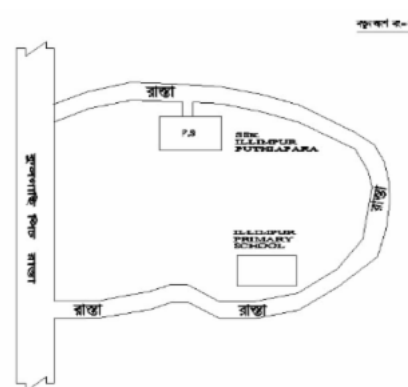

নির্বাচক নিবন্ধন আধিকারিকের স্বাক্ষর

Nazri Naksha

Google Map View

Polling Station Building Front View

Polling Station Front View

Cad View

Key MAP View

1 নাম : আমিনুল হক পিতার নাম : মিনারুল হক বাড়ির নং : n0006 বয়স : 40 লিঙ্গ : পুরুষ	HVH2715589 ফটো উপলব্ধ	2 নাম : মেমজান বেওয়া পিতার নাম : আজলিল বাড়ির নং : n0012 বয়স : 91 লিঙ্গ : মহিলা	WB/09/055/447510 ফটো উপলব্ধ	3 নাম : মোস্তাকিম হক পিতার নাম : রশিদ আলি বাড়ির নং : n0017 বয়স : 44 লিঙ্গ : পুরুষ	HVH2177442 ফটো উপলব্ধ
4 নাম : মোঃ আব্দুল হক পিতার নাম : মোঃ মজিবুর সেখ বাড়ির নং : n0026 বয়স : 29 লিঙ্গ : পুরুষ	WSC1639491 ফটো উপলব্ধ	5 নাম : সাবিনা খাতুন স্বামীর নাম : আবুল হাসান বাড়ির নং : n0023 বয়স : 28 লিঙ্গ : মহিলা	WSC1639590 ফটো উপলব্ধ	6 নাম : আবুল খায়ের পিতার নাম : লুতফার রহমান বাড়ির নং : n0023 বয়স : 43 লিঙ্গ : পুরুষ	HVH2177673 ফটো উপলব্ধ
7 নাম : মোঃ মমিনুল ইসলাম পিতার নাম : খানমহম্মাদ সরকার বাড়ির নং : n0035 বয়স : 52 লিঙ্গ : পুরুষ	WB/09/055/447689 ফটো উপলব্ধ	8 নাম : ওহাবুন্নেসা খাতুন স্বামীর নাম : নুর মহম্মাদ সরকার বাড়ির নং : n0035 বয়স : 42 লিঙ্গ : মহিলা	HVH2377257 ফটো উপলব্ধ	9 নাম : মোঃ সালাউদ্দিন পিতার নাম : লাল মহম্মাদ বাড়ির নং : n0035 বয়স : 30 লিঙ্গ : পুরুষ	WSC1546415 ফটো উপলব্ধ
10 নাম : মেরী বিবি স্বামীর নাম : জাকির সেখ বাড়ির নং : n0078 বয়স : 48 লিঙ্গ : মহিলা	HVH2177582 ফটো উপলব্ধ	11 নাম : নুরজাহান বিবি স্বামীর নাম : আমজাদ খান বাড়ির নং : n0079 বয়স : 81 লিঙ্গ : মহিলা	WB/09/055/447595 ফটো উপলব্ধ	12 নাম : সুলতান খাঁ পিতার নাম : আমজাদ খাঁ বাড়ির নং : n0079 বয়স : 46 লিঙ্গ : পুরুষ	HVH2254076 ফটো উপলব্ধ
13 নাম : খাইরুল হক পিতার নাম : আব্দুল গফুর সেখ বাড়ির নং : এন0037 বয়স : 72 লিঙ্গ : পুরুষ	WSC2072320 ফটো উপলব্ধ	14 নাম : মোঃ কবিরুল ইসলাম পিতার নাম : মোঃ জয়নুদ্দিন সেখ বাড়ির নং : n0081 বয়স : 33 লিঙ্গ : পুরুষ	WSC1041169 ফটো উপলব্ধ	15 নাম : হাবিবা বিবি স্বামীর নাম : পাসারুল সেখ বাড়ির নং : n0083 বয়স : 42 লিঙ্গ : মহিলা	HVH2377067 ফটো উপলব্ধ
16 নাম : মোঃ রফিকুল আমিন পিতার নাম : এমাজ আলি বাড়ির নং : n0073 বয়স : 33 লিঙ্গ : পুরুষ	WSC0931287 ফটো উপলব্ধ	17 নাম : মাসুদা বিবি স্বামীর নাম : আলিমুদ্দিন খাঁ বাড়ির নং : n0084 বয়স : 43 লিঙ্গ : মহিলা	HVH2178119 ফটো উপলব্ধ	18 নাম : রেজাউল পিতার নাম : কাশিম সেখ বাড়ির নং : n0092 বয়স : 43 লিঙ্গ : পুরুষ	HVH2376994 ফটো উপলব্ধ
19 নাম : রেজিনা খাতুন বিবি স্বামীর নাম : সাহাদাত হোসেন বাড়ির নং : n0062 বয়স : 35 লিঙ্গ : মহিলা	WSC1711506 ফটো উপলব্ধ	20 নাম : আবেদন বিবি স্বামীর নাম : ইয়ারমাহম্মাদ বাড়ির নং : n0063 বয়স : 71 লিঙ্গ : মহিলা	WB/09/055/447801 ফটো উপলব্ধ	21 নাম : তাহাজ্জল হক পিতার নাম : গৌফুর সেখ বাড়ির নং : n0068 বয়স : 53 লিঙ্গ : পুরুষ	WSC2746733 ফটো উপলব্ধ
22 নাম : সুকুরদ্দিন পিতার নাম : আব্দুল গুফুর বাড়ির নং : n0068 বয়স : 44 লিঙ্গ : পুরুষ	HVH2376812 ফটো উপলব্ধ	23 নাম : নিরুয়ন বিবি স্বামীর নাম : মোস্তাকিম বাড়ির নং : n0093 বয়স : 42 লিঙ্গ : মহিলা	HVH2377174 ফটো উপলব্ধ	24 নাম : মোসাঃ তাজবেরা বিবি স্বামীর নাম : মোঃ জামিরুল ইসলাম বাড়ির নং : n0097 বয়স : 38 লিঙ্গ : মহিলা	HVH2536241 ফটো উপলব্ধ
25 নাম : ফেরদৌসী খাতুন স্বামীর নাম : মোঃ গোলাম নবী বাড়ির নং : n0106 বয়স : 46 লিঙ্গ : মহিলা	HVH2375749 ফটো উপলব্ধ	26 নাম : হাসিবুর রহমান পিতার নাম : আইয়ব বাড়ির নং : n0054 বয়স : 41 লিঙ্গ : পুরুষ	HVH2376929 ফটো উপলব্ধ	27 নাম : সায়ের আলি পিতার নাম : নাস্তার আলি বাড়ির নং : n0057 বয়স : 31 লিঙ্গ : পুরুষ	WSC1331149 ফটো উপলব্ধ
28 নাম : চেনবানু বিবি স্বামীর নাম : নাস্তার বাড়ির নং : n0057 বয়স : 66 লিঙ্গ : মহিলা	WB/09/055/447549 ফটো উপলব্ধ	29 নাম : পিয়ারুল ইসলাম পিতার নাম : মোঃ আলাউদ্দিন বাড়ির নং : n0057 বয়স : 58 লিঙ্গ : পুরুষ	WSC0718437 ফটো উপলব্ধ	30 নাম : আঙ্গুরা বিবি স্বামীর নাম : আসরাউল হক বাড়ির নং : n0062 বয়স : 56 লিঙ্গ : মহিলা	WSC2745149 ফটো উপলব্ধ