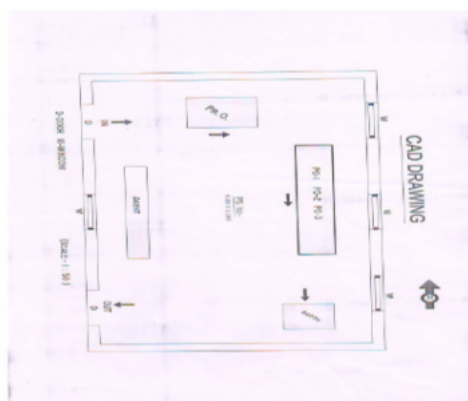

নির্বাচক নিবন্ধন আধিকারিকের স্বাক্ষর

Nazri Naksha

Google Map View

Polling Station Building Front View

Polling Station Front View

Cad View

Key MAP View

1 নাম : আমিনুল হক পিতার নাম : মিনারুল হক বাড়ির নং : n0006 বয়স : 40 লিঙ্গ : পুরুষ	HVH2715589 ফটো উপলব্ধ	2 নাম : মেমজান বেওয়া পিতার নাম : আজলিল বাড়ির নং : n0012 বয়স : 91 লিঙ্গ : মহিলা	WB/09/055/447510 ফটো উপলব্ধ	3 নাম : মোস্তাকিম হক পিতার নাম : রশিদ আলি বাড়ির নং : n0017 বয়স : 44 লিঙ্গ : পুরুষ	HVH2177442 ফটো উপলব্ধ
4 নাম : মোঃ আব্দুল হক পিতার নাম : মোঃ মজিবুর সেখ বাড়ির নং : n0026 বয়স : 29 লিঙ্গ : পুরুষ	WSC1639491 ফটো উপলব্ধ	5 নাম : সাবিনা খাতুন স্বামীর নাম : আবুল হাসান বাড়ির নং : n0023 বয়স : 28 লিঙ্গ : মহিলা	WSC1639590 ফটো উপলব্ধ	6 নাম : আবুল খায়ের পিতার নাম : লুতফার রহমান বাড়ির নং : n0023 বয়স : 43 লিঙ্গ : পুরুষ	HVH2177673 ফটো উপলব্ধ
7 নাম : মোঃ মমিনুল ইসলাম পিতার নাম : খানমহম্মাদ সরকার বাড়ির নং : n0035 বয়স : 52 লিঙ্গ : পুরুষ	WB/09/055/447689 ফটো উপলব্ধ	8 নাম : ওহাবুন্নেসা খাতুন স্বামীর নাম : নুর মহম্মাদ সরকার বাড়ির নং : n0035 বয়স : 42 লিঙ্গ : মহিলা	HVH2377257 ফটো উপলব্ধ	9 নাম : মোঃ সালাউদ্দিন পিতার নাম : লাল মহম্মাদ বাড়ির নং : n0035 বয়স : 30 লিঙ্গ : পুরুষ	WSC1546415 ফটো উপলব্ধ
10 নাম : মেরী বিবি স্বামীর নাম : জাকির সেখ বাড়ির নং : n0078 বয়স : 48 লিঙ্গ : মহিলা	HVH2177582 ফটো উপলব্ধ	11 নাম : নুরজাহান বিবি স্বামীর নাম : আমজাদ খান বাড়ির নং : n0079 বয়স : 81 লিঙ্গ : মহিলা	WB/09/055/447595 ফটো উপলব্ধ	12 নাম : সুলতান খাঁ পিতার নাম : আমজাদ খাঁ বাড়ির নং : n0079 বয়স : 46 লিঙ্গ : পুরুষ	HVH2254076 ফটো উপলব্ধ
13 নাম : খাইরুল হক পিতার নাম : আব্দুল গফুর সেখ বাড়ির নং : এন0037 বয়স : 72 লিঙ্গ : পুরুষ	WSC2072320 ফটো উপলব্ধ	14 নাম : মোঃ কবিরুল ইসলাম পিতার নাম : মোঃ জয়নুদ্দিন সেখ বাড়ির নং : n0081 বয়স : 33 লিঙ্গ : পুরুষ	WSC1041169 ফটো উপলব্ধ	15 নাম : হাবিবা বিবি স্বামীর নাম : পাসারুল সেখ বাড়ির নং : n0083 বয়স : 42 লিঙ্গ : মহিলা	HVH2377067 ফটো উপলব্ধ
16 নাম : মোঃ রফিকুল আমিন পিতার নাম : এমাজ আলি বাড়ির নং : n0073 বয়স : 33 লিঙ্গ : পুরুষ	WSC0931287 ফটো উপলব্ধ	17 নাম : মাসুদা বিবি স্বামীর নাম : আলিমুদ্দিন খাঁ বাড়ির নং : n0084 বয়স : 43 লিঙ্গ : মহিলা	HVH2178119 ফটো উপলব্ধ	18 নাম : রেজাউল পিতার নাম : কাশিম সেখ বাড়ির নং : n0092 বয়স : 43 লিঙ্গ : পুরুষ	HVH2376994 ফটো উপলব্ধ
19 নাম : রেজিনা খাতুন বিবি স্বামীর নাম : সাহাদাত হোসেন বাড়ির নং : n0062 বয়স : 35 লিঙ্গ : মহিলা	WSC1711506 ফটো উপলব্ধ	20 নাম : আবেদন বিবি স্বামীর নাম : ইয়ারমাহম্মাদ বাড়ির নং : n0063 বয়স : 71 লিঙ্গ : মহিলা	WB/09/055/447801 ফটো উপলব্ধ	21 নাম : তাহাজ্জল হক পিতার নাম : গৌফুর সেখ বাড়ির নং : n0068 বয়স : 53 লিঙ্গ : পুরুষ	WSC2746733 ফটো উপলব্ধ
22 নাম : সুকুরদ্দিন পিতার নাম : আব্দুল গুফুর বাড়ির নং : n0068 বয়স : 44 লিঙ্গ : পুরুষ	HVH2376812 ফটো উপলব্ধ	23 নাম : নিরুয়ন বিবি স্বামীর নাম : মোস্তাকিম বাড়ির নং : n0093 বয়স : 42 লিঙ্গ : মহিলা	HVH2377174 ফটো উপলব্ধ	24 নাম : মোসাঃ তাজবেরা বিবি স্বামীর নাম : মোঃ জামিরুল ইসলাম বাড়ির নং : n0097 বয়স : 38 লিঙ্গ : মহিলা	HVH2536241 ফটো উপলব্ধ
25 নাম : ফেরদৌসী খাতুন স্বামীর নাম : মোঃ গোলাম নবী বাড়ির নং : n0106 বয়স : 46 লিঙ্গ : মহিলা	HVH2375749 ফটো উপলব্ধ	26 নাম : হাসিবুর রহমান পিতার নাম : আইয়ব বাড়ির নং : n0054 বয়স : 41 লিঙ্গ : পুরুষ	HVH2376929 ফটো উপলব্ধ	27 নাম : সায়ের আলি পিতার নাম : নাস্তার আলি বাড়ির নং : n0057 বয়স : 31 লিঙ্গ : পুরুষ	WSC1331149 ফটো উপলব্ধ
28 নাম : চেনবানু বিবি স্বামীর নাম : নাস্তার বাড়ির নং : n0057 বয়স : 66 লিঙ্গ : মহিলা	WB/09/055/447549 ফটো উপলব্ধ	29 নাম : পিয়ারুল ইসলাম পিতার নাম : মোঃ আলাউদ্দিন বাড়ির নং : n0057 বয়স : 58 লিঙ্গ : পুরুষ	WSC0718437 ফটো উপলব্ধ	30 নাম : আঙ্গুরা বিবি স্বামীর নাম : আসরাউল হক বাড়ির নং : n0062 বয়স : 56 লিঙ্গ : মহিলা	WSC2745149 ফটো উপলব্ধ