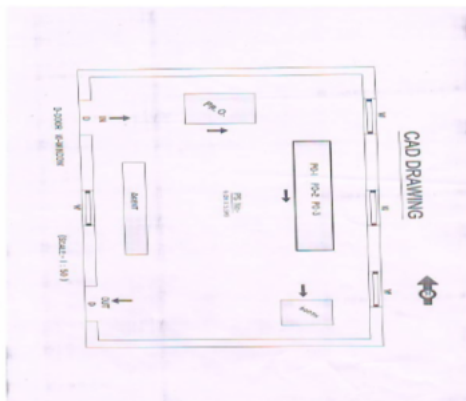

নির্বাচক নিবন্ধন আধিকারিকের স্বাক্ষর

Nazri Naksha

Google Map View

Polling Station Building Front View

Polling Station Front View

Cad View

Key MAP View

1 নাম : মোঃ আব্দুস সাত্তার পিতার নাম : মোঃ জব্বার আলি বাড়ির নং : n0172 বয়স : 71 লিঙ্গ : পুরুষ	WB/09/055/441259	ফটো উপলব্ধ	2 নাম : আদরা স্বামীর নাম : সামাদ আলি বাড়ির নং : n0020 বয়স : 49 লিঙ্গ : মহিলা	WB/09/055/441013	ফটো উপলব্ধ	3 নাম : মাজারুল সেখ পিতার নাম : সাজ্জাদ সেখ বাড়ির নং : n0053 বয়স : 71 লিঙ্গ : পুরুষ	HVH0049957	ফটো উপলব্ধ
4 নাম : রাবিয়া স্বামীর নাম : মুনসুর বাড়ির নং : n0054 বয়স : 63 লিঙ্গ : মহিলা	WB/09/055/441004	ফটো উপলব্ধ	5 নাম : সেনুয়ারা স্বামীর নাম : আবদুস সাত্তার বাড়ির নং : n0056 বয়স : 59 লিঙ্গ : মহিলা	WB/09/055/441002	ফটো উপলব্ধ	6 নাম : আকবর পিতার নাম : জাকিমুদ্দিন সেখ বাড়ির নং : n0073 বয়স : 39 লিঙ্গ : পুরুষ	WSC1211051	ফটো উপলব্ধ
7 নাম : আনসুর হুসেইন পিতার নাম : জাকিমুদ্দিন বাড়ির নং : n0073 বয়স : 39 লিঙ্গ : পুরুষ	WSC1211093	ফটো উপলব্ধ	8 নাম : মানোয়ারা খাতুন স্বামীর নাম : সাদিকুল বাড়ির নং : n0078 বয়স : 44 লিঙ্গ : মহিলা	HVH2376531	ফটো উপলব্ধ	9 নাম : মানোয়ারা বিবি স্বামীর নাম : আরসাদ বাড়ির নং : n0132 বয়স : 67 লিঙ্গ : মহিলা	WB/09/055/441532	ফটো উপলব্ধ
10 নাম : মকসেদুল আলম পিতার নাম : মোঃ খাইরুল ইসলাম বাড়ির নং : n0171 বয়স : 33 লিঙ্গ : পুরুষ	WSC1232883	ফটো উপলব্ধ	11 নাম : মোঃ কাউসার আলি পিতার নাম : মোঃ বাবলু সরকার বাড়ির নং : n0041 বয়স : 37 লিঙ্গ : পুরুষ	HVH2706810	ফটো উপলব্ধ	12 নাম : জাহাঙ্গীর পিতার নাম : মোঃ হারাব আলি বাড়ির নং : নতুন মাদ্রাসাপুর বয়স : 33 লিঙ্গ : পুরুষ	WSC1331644	ফটো উপলব্ধ
13 নাম : মোঃ সাব্বারুল পিতার নাম : মোঃ হারাব আলি বাড়ির নং : n0052 বয়স : 33 লিঙ্গ : পুরুষ	WSC1211101	ফটো উপলব্ধ	14 নাম : অসাদুল হক পিতার নাম : আমজাদ হোসেন বাড়ির নং : n0005 বয়স : 60 লিঙ্গ : পুরুষ	WSC2014074	ফটো উপলব্ধ	15 নাম : আসেনুর খাতুন বিবি পিতার নাম : আসাদুল হক বাড়ির নং : n0005 বয়স : 33 লিঙ্গ : মহিলা	WSC1331578	ফটো উপলব্ধ
16 নাম : তাহিরুল হক পিতার নাম : মোঃ হারাব আলি বাড়ির নং : n0052 বয়স : 32 লিঙ্গ : পুরুষ	WSC1453570	ফটো উপলব্ধ	17 নাম : জোসনারা বিবি স্বামীর নাম : আবুল কালাম বাড়ির নং : n0174 বয়স : 56 লিঙ্গ : মহিলা	WB/09/055/441264	ফটো উপলব্ধ	18 নাম : মিনারুল ইসলাম পিতার নাম : আবুল কাশেম বাড়ির নং : n0177 বয়স : 29 লিঙ্গ : পুরুষ	WSC1546787	ফটো উপলব্ধ
19 নাম : সেখ আব্দুল পিতার নাম : কয়েস বাড়ির নং : n0070 বয়স : 39 লিঙ্গ : পুরুষ	HVH2379188	ফটো উপলব্ধ	20 নাম : মোঃ সামাউল হক পিতার নাম : মোঃ এনামুল হক বাড়ির নং : n0070 বয়স : 30 লিঙ্গ : পুরুষ	WSC1639665	ফটো উপলব্ধ	21 নাম : মোঃ হাবিব পিতার নাম : দুলাল সেখ বাড়ির নং : n0223 বয়স : 26 লিঙ্গ : পুরুষ	WSC1763820	ফটো উপলব্ধ
22 নাম : সাখি খাতুন পিতার নাম : নুরুল ইসলাম বাড়ির নং : এন0187 বয়স : 32 লিঙ্গ : মহিলা	WSC1871987	ফটো উপলব্ধ	23 নাম : তাজমিনা খাতুন স্বামীর নাম : মোঃ মিনারুল ইসলাম বাড়ির নং : এন0018 বয়স : 30 লিঙ্গ : মহিলা	WSC1873264	ফটো উপলব্ধ	24 নাম : মাসাদুল হক পিতার নাম : আশাদুল হক বাড়ির নং : এন0008 বয়স : 29 লিঙ্গ : পুরুষ	WSC1873306	ফটো উপলব্ধ
25 নাম : মোঃ নাসিরুদ্দিন পিতার নাম : ইয়াসিন সেখ বাড়ির নং : এন0067 বয়স : 38 লিঙ্গ : পুরুষ	WSC0723908	ফটো উপলব্ধ	26 নাম : মোঃ আবুবাক্বার পিতার নাম : ইয়াসিন সেখ বাড়ির নং : এন0067 বয়স : 38 লিঙ্গ : পুরুষ	WSC0723890	ফটো উপলব্ধ	27 নাম : নুরবানু বেওয়া স্বামীর নাম : ইয়াসিন সেখ বাড়ির নং : এন0067 বয়স : 76 লিঙ্গ : মহিলা	WB/09/055/441318	ফটো উপলব্ধ
28 নাম : চাঁদবানু স্বামীর নাম : নুরুল বাড়ির নং : এন0067 বয়স : 58 লিঙ্গ : মহিলা	WB/09/055/441319	ফটো উপলব্ধ	29 নাম : মোঃ ইব্রাহিম পিতার নাম : মোঃ নুরুল ইসলাম বাড়ির নং : এন0067 বয়স : 36 লিঙ্গ : পুরুষ	WSC1041664	ফটো উপলব্ধ	30 নাম : তানজিয়া বিবি স্বামীর নাম : কামিরুল হক বাড়ির নং : এন0018 বয়স : 33 লিঙ্গ : মহিলা	WSC1837962	ফটো উপলব্ধ