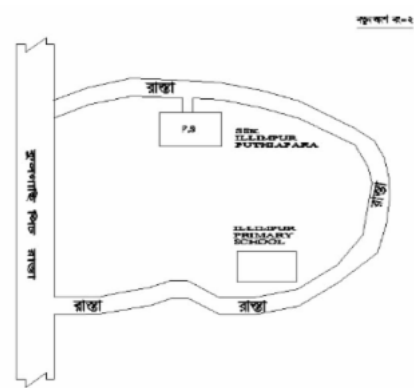

Cad View

Key MAP View