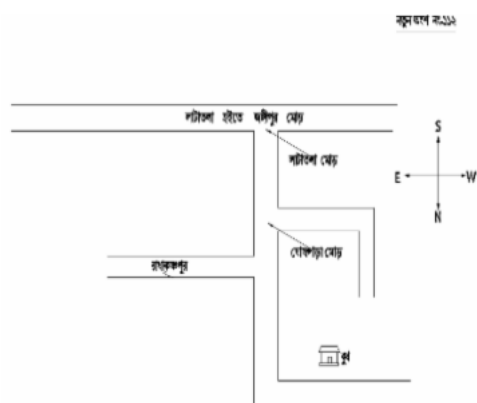

Nazri Naksha