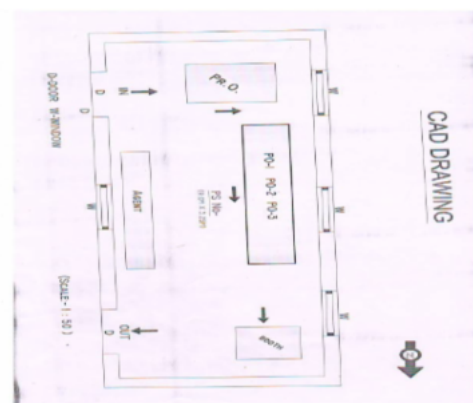

নির্বাচক নিবন্ধন আধিকারিকের স্বাক্ষর

Nazri Naksha

Google Map View

Polling Station Building Front View

Polling Station Front View

Cad View

Key MAP View

1	HVH2538809	নাম : মাসাদুল পিতার নাম : আনসারুল বাড়ির নং : n0057 বয়স : 43 লিঙ্গ : পুরুষ	ফটো উপলব্ধ	2	HVH2378271	নাম : মোঃ সামাইয়া হক পিতার নাম : হারুন আল রশিদ বাড়ির নং : n0057 বয়স : 43 লিঙ্গ : পুরুষ	ফটো উপলব্ধ	3	WSC1455674	নাম : রাফিকুল ইসলাম পিতার নাম : হারুন রাশিদ বাড়ির নং : n0057 বয়স : 43 লিঙ্গ : পুরুষ	ফটো উপলব্ধ
4	HVH2377588	নাম : মর্জিনা খাতুন পিতার নাম : আইজুদ্দিন সেখ বাড়ির নং : n0048 বয়স : 44 লিঙ্গ : মহিলা	ফটো উপলব্ধ	5	WSC2134435	নাম : শিরিনা বিবি স্বামীর নাম : মোঃ আনোয়ার হোসেন বাড়ির নং : n0048 বয়স : 53 লিঙ্গ : মহিলা	ফটো উপলব্ধ	6	HVH2709178	নাম : মোঃ আমির হোসেন পিতার নাম : মোঃ আইজুদ্দিন সেখ বাড়ির নং : n0048 বয়স : 37 লিঙ্গ : পুরুষ	ফটো উপলব্ধ
7	WSC1564103	নাম : সিদ্দিক বিশ্বাস পিতার নাম : আক্তাব বাড়ির নং : n0017 বয়স : 61 লিঙ্গ : পুরুষ	ফটো উপলব্ধ	8	WB/09/055/453510	নাম : সালাম বিশ্বাস পিতার নাম : জামালউদ্দিন বিশ্বাস বাড়ির নং : n0017 বয়স : 49 লিঙ্গ : পুরুষ	ফটো উপলব্ধ	9	WSC1334390	নাম : সুরজেন্দ্র বিবি স্বামীর নাম : সালাম বিশ্বাস বাড়ির নং : n0017 বয়স : 38 লিঙ্গ : মহিলা	ফটো উপলব্ধ
10	WSC1334358	নাম : রাফিকুল ইসলাম পিতার নাম : সিদ্দিক হোসেন বাড়ির নং : n0017 বয়স : 61 লিঙ্গ : পুরুষ	ফটো উপলব্ধ	11	WB/09/055/453818	নাম : এসমহম্মদ সেখ পিতার নাম : চাদমহম্মদ সেখ বাড়ির নং : n0025 বয়স : 57 লিঙ্গ : পুরুষ	ফটো উপলব্ধ	12	HVH2377703	নাম : হজরত আলি পিতার নাম : আব্দুর রাজ্জাক বাড়ির নং : n0027 বয়স : 38 লিঙ্গ : পুরুষ	ফটো উপলব্ধ
13	WSC1547959	নাম : টুম্পা খাতুন স্বামীর নাম : হজরত আলি বাড়ির নং : n0027 বয়স : 29 লিঙ্গ : মহিলা	ফটো উপলব্ধ	14	WB/09/055/453570	নাম : নসুমুদ্দিন পিতার নাম : সাদেক রহমান বাড়ির নং : n0012 বয়স : 69 লিঙ্গ : পুরুষ	ফটো উপলব্ধ	15	HVH2538841	নাম : জাফর আলি পিতার নাম : নসুমুদ্দিন বাড়ির নং : n0012 বয়স : 37 লিঙ্গ : পুরুষ	ফটো উপলব্ধ
16	WSC1547843	নাম : সোনিয়া খাতুন স্বামীর নাম : জাফর আলি বাড়ির নং : n0012 বয়স : 29 লিঙ্গ : মহিলা	ফটো উপলব্ধ	17	WSC2088326	নাম : কামেশন বিবি স্বামীর নাম : মোঃ নুরুল হোদা বাড়ির নং : n0012 বয়স : 58 লিঙ্গ : মহিলা	ফটো উপলব্ধ	18	WSC1988179	নাম : রহমান আকতারুল পিতার নাম : সাদেক বাড়ির নং : n0012 বয়স : 53 লিঙ্গ : পুরুষ	ফটো উপলব্ধ
19	WB/09/055/453577	নাম : সাফেদা বিবি স্বামীর নাম : আক্তারুল ইসলাম বাড়ির নং : n0012 বয়স : 51 লিঙ্গ : মহিলা	ফটো উপলব্ধ	20	WSC1212406	নাম : মিরাসাইমা খাতুন স্বামীর নাম : গোলাম মোস্তফা বাড়ির নং : n0027 বয়স : 34 লিঙ্গ : মহিলা	ফটো উপলব্ধ	21	WSC2083061	নাম : আইনাল হক পিতার নাম : নইমুদ্দিন সেখ বাড়ির নং : n0058 বয়স : 56 লিঙ্গ : পুরুষ	ফটো উপলব্ধ
22	WSC1334150	নাম : সাফিকুল ইসলাম পিতার নাম : আইনাল হক বাড়ির নং : n0058 বয়স : 33 লিঙ্গ : পুরুষ	ফটো উপলব্ধ	23	HVH2180461	নাম : হানিফা বিবি স্বামীর নাম : নাজিবুর রহমান বাড়ির নং : n0058 বয়স : 42 লিঙ্গ : মহিলা	ফটো উপলব্ধ	24	WSC1940857	নাম : আনসারিয়া বিবি স্বামীর নাম : আইনাল হক বাড়ির নং : n0058 বয়স : 54 লিঙ্গ : মহিলা	ফটো উপলব্ধ
25	HVH2379071	নাম : মোঃ মিজানুল আলম পিতার নাম : আব্দুস সালাম বাড়ির নং : n0089 বয়স : 40 লিঙ্গ : পুরুষ	ফটো উপলব্ধ	26	WSC1455609	নাম : খুশিলা খাতুন স্বামীর নাম : মোঃ মিজানুল আলম বাড়ির নং : n0089 বয়স : 31 লিঙ্গ : মহিলা	ফটো উপলব্ধ	27	WB/09/055/453630	নাম : কামরুনমেশা বিবি স্বামীর নাম : আব্দুস সালাম বাড়ির নং : n0089 বয়স : 66 লিঙ্গ : মহিলা	ফটো উপলব্ধ
28	WB/09/055/453666	নাম : মিনারা বিবি স্বামীর নাম : হুমায়ুন বাড়ির নং : n0103 বয়স : 71 লিঙ্গ : মহিলা	ফটো উপলব্ধ	29	HVH2179885	নাম : মোঃ আশিক পিতার নাম : মোঃ সামশুল হুদা বাড়ির নং : n0067 বয়স : 51 লিঙ্গ : পুরুষ	ফটো উপলব্ধ	30	WSC1455518	নাম : মোসা: সাহেনা আক্তার স্বামীর নাম : মোঃ আশিক বাড়ির নং : n0067 বয়স : 39 লিঙ্গ : মহিলা	ফটো উপলব্ধ