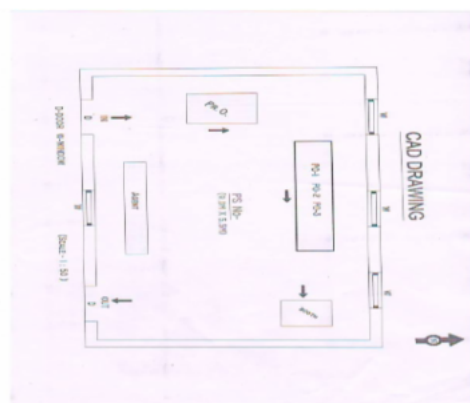

নির্বাচক নিবন্ধন আধিকারিকের স্বাক্ষর

Nazri Naksha

Google Map View

Polling Station Building Front View

Polling Station Front View

Cad View

Key MAP View

1 নাম : মোঃ আব্দুল আলি পিতার নাম : মোঃ সালেমান সেখ বাড়ির নং : n0049 বয়স : 33 লিঙ্গ : পুরুষ	WSC1456441 ফটো উপলব্ধ	2 নাম : বাসিরা বিবি স্বামীর নাম : মোঃ আরমান আলি বাড়ির নং : n0049 বয়স : 32 লিঙ্গ : মহিলা	WSC1548189 ফটো উপলব্ধ	3 নাম : সাইবুর রহমান পিতার নাম : সোলেমান সেখ বাড়ির নং : n0050 বয়স : 44 লিঙ্গ : পুরুষ	HVH2379998 ফটো উপলব্ধ
4 নাম : রমজান হক পিতার নাম : মোঃ সালেমান সেখ বাড়ির নং : n0050 বয়স : 38 লিঙ্গ : পুরুষ	HVH2709616 ফটো উপলব্ধ	5 নাম : আনসারুল হক পিতার নাম : আমজাদ আলি বাড়ির নং : n0043 বয়স : 42 লিঙ্গ : পুরুষ	HVH2180784 ফটো উপলব্ধ	6 নাম : এসরাফিল হক পিতার নাম : মোঃ নকিমুদ্দিন সেখ বাড়ির নং : n0045 বয়স : 38 লিঙ্গ : পুরুষ	HVH2709624 ফটো উপলব্ধ
7 নাম : মোঃ আব্দুল মোহাব পিতার নাম : মণ্ডা সেরাজুদ্দিন বাড়ির নং : n0013 বয়স : 54 লিঙ্গ : পুরুষ	WSC2113355 ফটো উপলব্ধ	8 নাম : হাসিবুল হক পিতার নাম : এসরাফিল হক বাড়ির নং : বালুচুঙ্গী বয়স : 39 লিঙ্গ : পুরুষ	HVH2380970 ফটো উপলব্ধ	9 নাম : রিমা বিবি স্বামীর নাম : হাসিবুল হাসান বাড়ির নং : n0002 বয়স : 38 লিঙ্গ : মহিলা	HVH2709590 ফটো উপলব্ধ
10 নাম : মোঃ আব্দুল অহাব আলি পিতার নাম : মোঃ সেরাজুদ্দিন সেখ বাড়ির নং : n0014 বয়স : 54 লিঙ্গ : পুরুষ	WSC1928654 ফটো উপলব্ধ	11 নাম : রিপা খাতুন স্বামীর নাম : গোলাম কিবরিয়া বাড়ির নং : n0202 বয়স : 31 লিঙ্গ : মহিলা	WSC1320811 ফটো উপলব্ধ	12 নাম : মোঃ সারিকুল ইসলাম পিতার নাম : খসমহম্মাদ বাড়ির নং : n0022 বয়স : 36 লিঙ্গ : পুরুষ	HVH2781854 ফটো উপলব্ধ
13 নাম : মোঃ টিয়ারুল হক পিতার নাম : রেজাউল হক বাড়ির নং : n0003 বয়স : 39 লিঙ্গ : পুরুষ	HVH2380913 ফটো উপলব্ধ	14 নাম : জলি খাতুন স্বামীর নাম : রাফিউল ইসলাম বাড়ির নং : বালুচুঙ্গী উত্তরপাড়া বয়স : 32 লিঙ্গ : মহিলা	WSC1791201 ফটো উপলব্ধ	15 নাম : আশা খাতুন স্বামীর নাম : মোঃ মুক্তার হোসেন বাড়ির নং : n0234 বয়স : 29 লিঙ্গ : মহিলা	WSC1548510 ফটো উপলব্ধ
16 নাম : রুহমা বিবি স্বামীর নাম : ইসমাইল বাড়ির নং : n0033 বয়স : 33 লিঙ্গ : মহিলা	WSC1351865 ফটো উপলব্ধ	17 নাম : রুমা খাতুন স্বামীর নাম : মোঃ তারিকুল ইসলাম বাড়ির নং : এন0022 বয়স : 30 লিঙ্গ : মহিলা	WSC1841576 ফটো উপলব্ধ	18 নাম : মোঃ টুটুল হক পিতার নাম : সাইবুর রহমান বাড়ির নং : n0050 বয়স : 24 লিঙ্গ : পুরুষ	WSC2336659 ফটো উপলব্ধ
19 নাম : মোসাঃ কাজল রেখা পিতার নাম : সেরাজুল ইসলাম বাড়ির নং : n0109 বয়স : 41 লিঙ্গ : মহিলা	WSC2336097 ফটো উপলব্ধ	20 নাম : কারিয়াতুন্নেশা স্বামীর নাম : এসরাফিল হক বাড়ির নং : n0045 বয়স : 24 লিঙ্গ : মহিলা	WSC2336634 ফটো উপলব্ধ	21 নাম : উলফাত আলি পিতার নাম : মজিবুর রহমান বাড়ির নং : N0022 বয়স : 26 লিঙ্গ : পুরুষ	WSC2336121 ফটো উপলব্ধ
22 নাম : মোঃ সেলিম রেজা পিতার নাম : মোঃ আমজাদ আলী বাড়ির নং : n0043 বয়স : 37 লিঙ্গ : পুরুষ	HVH2539393 ফটো উপলব্ধ	23 নাম : পানুয়ারা বিবি স্বামীর নাম : নকিমুদ্দিন সেখ বাড়ির নং : n0045 বয়স : 66 লিঙ্গ : মহিলা	WSC2360857 ফটো উপলব্ধ	24 নাম : ফতেমা বিবি স্বামীর নাম : এসরাফিল হক বাড়ির নং : n0002 বয়স : 49 লিঙ্গ : মহিলা	HVH1636059 ফটো উপলব্ধ
25 নাম : নীলুফা ইয়াসমিন স্বামীর নাম : আনসারুল হক বাড়ির নং : n0043 বয়স : 40 লিঙ্গ : মহিলা	HVH2539492 ফটো উপলব্ধ	26 নাম : রুবি বিবি স্বামীর নাম : মনিরুল ইসলাম বাড়ির নং : n0002 বয়স : 35 লিঙ্গ : মহিলা	WSC1910157 ফটো উপলব্ধ	27 নাম : জরিলা বিবি স্বামীর নাম : সেখ আনারুল বাড়ির নং : n0022 বয়স : 51 লিঙ্গ : মহিলা	WSC2360790 ফটো উপলব্ধ
28 নাম : রেজাউল হক পিতার নাম : আলেক সেখ বাড়ির নং : n0003 বয়স : 66 লিঙ্গ : পুরুষ	WSC1941939 ফটো উপলব্ধ	29 নাম : মোঃ মামুন হাসান পিতার নাম : মোঃ নকিমুদ্দিন সেখ বাড়ির নং : n0045 বয়স : 40 লিঙ্গ : পুরুষ	HVH2380954 ফটো উপলব্ধ	30 নাম : হালিমা বিবি স্বামীর নাম : মোঃ টিয়ারুল হক বাড়ির নং : n0003 বয়স : 33 লিঙ্গ : মহিলা	WSC1456508 ফটো উপলব্ধ