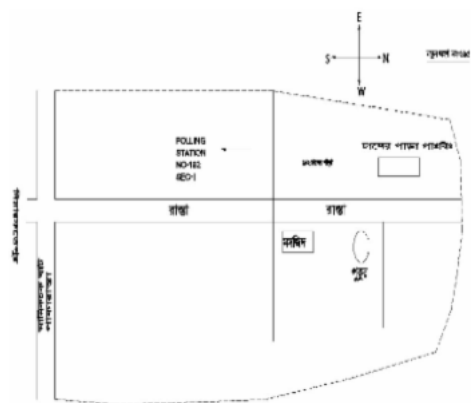

Nazri Naksha