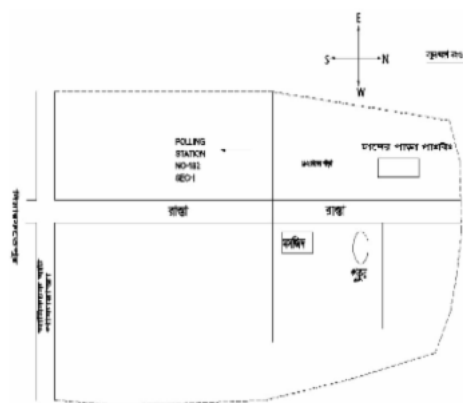

নির্বাচক নিবন্ধন আধিকারিকের স্বাক্ষর

Nazri Naksha

Google Map View

Polling Station Building Front View

Polling Station Front View

Cad View

Key MAP View

1 নাম : মোঃ আব্দুল আলি পিতার নাম : মোঃ সালেমান সেখ বাড়ির নং : n0049 বয়স : 33 লিঙ্গ : পুরুষ	WSC1456441 ফটো উপলব্ধ	2 নাম : বাসিরা বিবি স্বামীর নাম : মোঃ আরমান আলি বাড়ির নং : n0049 বয়স : 32 লিঙ্গ : মহিলা	WSC1548189 ফটো উপলব্ধ	3 নাম : সাইবুর রহমান পিতার নাম : সোলেমান সেখ বাড়ির নং : n0050 বয়স : 44 লিঙ্গ : পুরুষ	HVH2379998 ফটো উপলব্ধ
4 নাম : রমজান হক পিতার নাম : মোঃ সালেমান সেখ বাড়ির নং : n0050 বয়স : 38 লিঙ্গ : পুরুষ	HVH2709616 ফটো উপলব্ধ	5 নাম : আনসারুল হক পিতার নাম : আমজাদ আলি বাড়ির নং : n0043 বয়স : 42 লিঙ্গ : পুরুষ	HVH2180784 ফটো উপলব্ধ	6 নাম : এসরাফিল হক পিতার নাম : মোঃ নকিমুদ্দিন সেখ বাড়ির নং : n0045 বয়স : 38 লিঙ্গ : পুরুষ	HVH2709624 ফটো উপলব্ধ
7 নাম : মোঃ আব্দুল মোহাব পিতার নাম : মণ্ডা সেরাজুদ্দিন বাড়ির নং : n0013 বয়স : 54 লিঙ্গ : পুরুষ	WSC2113355 ফটো উপলব্ধ	8 নাম : হাসিবুল হক পিতার নাম : এসরাফিল হক বাড়ির নং : বালুচুঙ্গী বয়স : 39 লিঙ্গ : পুরুষ	HVH2380970 ফটো উপলব্ধ	9 নাম : রিমা বিবি স্বামীর নাম : হাসিবুল হাসান বাড়ির নং : n0002 বয়স : 38 লিঙ্গ : মহিলা	HVH2709590 ফটো উপলব্ধ
10 নাম : মোঃ আব্দুল অহাব আলি পিতার নাম : মোঃ সেরাজুদ্দিন সেখ বাড়ির নং : n0014 বয়স : 54 লিঙ্গ : পুরুষ	WSC1928654 ফটো উপলব্ধ	11 নাম : রিপা খাতুন স্বামীর নাম : গোলাম কিবরিয়া বাড়ির নং : n0202 বয়স : 31 লিঙ্গ : মহিলা	WSC1320811 ফটো উপলব্ধ	12 নাম : মোঃ সারিকুল ইসলাম পিতার নাম : খসমহম্মাদ বাড়ির নং : n0022 বয়স : 36 লিঙ্গ : পুরুষ	HVH2781854 ফটো উপলব্ধ
13 নাম : মোঃ টিয়ারুল হক পিতার নাম : রেজাউল হক বাড়ির নং : n0003 বয়স : 39 লিঙ্গ : পুরুষ	HVH2380913 ফটো উপলব্ধ	14 নাম : জলি খাতুন স্বামীর নাম : রাফিউল ইসলাম বাড়ির নং : বালুচুঙ্গী উত্তরপাড়া বয়স : 32 লিঙ্গ : মহিলা	WSC1791201 ফটো উপলব্ধ	15 নাম : আশা খাতুন স্বামীর নাম : মোঃ মুক্তার হোসেন বাড়ির নং : n0234 বয়স : 29 লিঙ্গ : মহিলা	WSC1548510 ফটো উপলব্ধ
16 নাম : রুহমা বিবি স্বামীর নাম : ইসমাইল বাড়ির নং : n0033 বয়স : 33 লিঙ্গ : মহিলা	WSC1351865 ফটো উপলব্ধ	17 নাম : রুমা খাতুন স্বামীর নাম : মোঃ তারিকুল ইসলাম বাড়ির নং : এন0022 বয়স : 30 লিঙ্গ : মহিলা	WSC1841576 ফটো উপলব্ধ	18 নাম : মোঃ টুটুল হক পিতার নাম : সাইবুর রহমান বাড়ির নং : n0050 বয়স : 24 লিঙ্গ : পুরুষ	WSC2336659 ফটো উপলব্ধ
19 নাম : মোসাঃ কাজল রেখা পিতার নাম : সেরাজুল ইসলাম বাড়ির নং : n0109 বয়স : 41 লিঙ্গ : মহিলা	WSC2336097 ফটো উপলব্ধ	20 নাম : কারিয়াতুন্নেশা স্বামীর নাম : এসরাফিল হক বাড়ির নং : n0045 বয়স : 24 লিঙ্গ : মহিলা	WSC2336634 ফটো উপলব্ধ	21 নাম : উলফাত আলি পিতার নাম : মজিবুর রহমান বাড়ির নং : N0022 বয়স : 26 লিঙ্গ : পুরুষ	WSC2336121 ফটো উপলব্ধ
22 নাম : মোঃ সেলিম রেজা পিতার নাম : মোঃ আমজাদ আলী বাড়ির নং : n0043 বয়স : 37 লিঙ্গ : পুরুষ	HVH2539393 ফটো উপলব্ধ	23 নাম : পানুয়ারা বিবি স্বামীর নাম : নকিমুদ্দিন সেখ বাড়ির নং : n0045 বয়স : 66 লিঙ্গ : মহিলা	WSC2360857 ফটো উপলব্ধ	24 নাম : ফতেমা বিবি স্বামীর নাম : এসরাফিল হক বাড়ির নং : n0002 বয়স : 49 লিঙ্গ : মহিলা	HVH1636059 ফটো উপলব্ধ
25 নাম : নীলুফা ইয়াসমিন স্বামীর নাম : আনসারুল হক বাড়ির নং : n0043 বয়স : 40 লিঙ্গ : মহিলা	HVH2539492 ফটো উপলব্ধ	26 নাম : রুবি বিবি স্বামীর নাম : মনিরুল ইসলাম বাড়ির নং : n0002 বয়স : 35 লিঙ্গ : মহিলা	WSC1910157 ফটো উপলব্ধ	27 নাম : জরিলা বিবি স্বামীর নাম : সেখ আনারুল বাড়ির নং : n0022 বয়স : 51 লিঙ্গ : মহিলা	WSC2360790 ফটো উপলব্ধ
28 নাম : রেজাউল হক পিতার নাম : আলেক সেখ বাড়ির নং : n0003 বয়স : 66 লিঙ্গ : পুরুষ	WSC1941939 ফটো উপলব্ধ	29 নাম : মোঃ মামুন হাসান পিতার নাম : মোঃ নকিমুদ্দিন সেখ বাড়ির নং : n0045 বয়স : 40 লিঙ্গ : পুরুষ	HVH2380954 ফটো উপলব্ধ	30 নাম : হালিমা বিবি স্বামীর নাম : মোঃ টিয়ারুল হক বাড়ির নং : n0003 বয়স : 33 লিঙ্গ : মহিলা	WSC1456508 ফটো উপলব্ধ