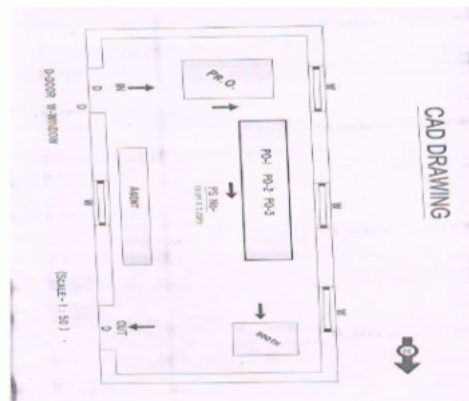

নির্বাচক নিবন্ধন আধিকারিকের স্বাক্ষর

Nazri Naksha

Google Map View

Polling Station Building Front View

Polling Station Front View

Cad View

Key MAP View

1 নাম : সাদেক আলী পিতার নাম: কসিমুদ্দিন বাড়ির নং : n0074 বয়স : 69 লিঙ্গ : পুরুষ	WB/09/055/531626	ফটো উপলব্ধ	2 নাম : ফেনসুরা বিবি স্বামীর নাম: বুলগানিন বাড়ির নং : n0074 বয়স : 53 লিঙ্গ : মহিলা	WB/09/055/531630	ফটো উপলব্ধ	3 নাম : কাজোলা বিবি স্বামীর নাম: জুলু রহমান বাড়ির নং : এন0074 বয়স : 44 লিঙ্গ : মহিলা	HVH1634377	ফটো উপলব্ধ
4 নাম : মিরুন সেখ পিতার নাম: সাদেক আলি বাড়ির নং : n0074 বয়স : 33 লিঙ্গ : পুরুষ	WSC0759456	ফটো উপলব্ধ	5 নাম : সারোয়ার হোসেন পিতার নাম: বাকী বিল্লাহ বাড়ির নং : n0072 বয়স : 39 লিঙ্গ : পুরুষ	HVH2425825	ফটো উপলব্ধ	6 নাম : হাবিবুর রহমান পিতার নাম: আবদুল আজিজ বাড়ির নং : n0078 বয়স : 69 লিঙ্গ : পুরুষ	WSC2863025	ফটো উপলব্ধ
7 নাম : জলেফা বিবি স্বামীর নাম: হাবিবুর রহমান বাড়ির নং : n0078 বয়স : 60 লিঙ্গ : মহিলা	WSC2747939	ফটো উপলব্ধ	8 নাম : বাদশা সেখ পিতার নাম: হাবিবুর রহমান বাড়ির নং : n0078 বয়স : 40 লিঙ্গ : পুরুষ	HVH2425809	ফটো উপলব্ধ	9 নাম : হাসিবা বিবি স্বামীর নাম: সাহাবুদ্দিন বাড়ির নং : n0062 বয়স : 67 লিঙ্গ : মহিলা	WSC2057156	ফটো উপলব্ধ
10 নাম : সাখোয়াত আলি পিতার নাম: সাবেদ আলী বাড়ির নং : n0011 বয়স : 81 লিঙ্গ : পুরুষ	WB/09/055/531437	ফটো উপলব্ধ	11 নাম : আলতামুন বিবি স্বামীর নাম: আব্দুল গোফুর বাড়ির নং : n0070 বয়স : 65 লিঙ্গ : মহিলা	HVH2425239	ফটো উপলব্ধ	12 নাম : কবিরুল ইসলাম পিতার নাম: আব্দুল গোফুর বাড়ির নং : n0070 বয়স : 34 লিঙ্গ : পুরুষ	HVH2727311	ফটো উপলব্ধ
13 নাম : রবিউল ইসলাম পিতার নাম: আব্দুল গফুর বাড়ির নং : n0070 বয়স : 39 লিঙ্গ : পুরুষ	WSC1213628	ফটো উপলব্ধ	14 নাম : রেজাউল করিম পিতার নাম: রইশুদ্দীন বাড়ির নং : n0088 বয়স : 65 লিঙ্গ : পুরুষ	WSC2056786	ফটো উপলব্ধ	15 নাম : তারজিনা বিবি স্বামীর নাম: নাজিবুর রহমান বাড়ির নং : n0089 বয়স : 42 লিঙ্গ : মহিলা	HVH1404318	ফটো উপলব্ধ
16 নাম : মাজকুরা বিবি স্বামীর নাম: ফারুক হাসান বাড়ির নং : n0089 বয়স : 37 লিঙ্গ : মহিলা	HVH2793966	ফটো উপলব্ধ	17 নাম : মোসাঃ নাসিরা খাতুন স্বামীর নাম: রাহিম বাড়ির নং : n0097 বয়স : 38 লিঙ্গ : মহিলা	HVH2569887	ফটো উপলব্ধ	18 নাম : খাদিজা বিবি স্বামীর নাম: মিস্তার রানা বাড়ির নং : n0045 বয়স : 31 লিঙ্গ : মহিলা	WSC1642693	ফটো উপলব্ধ
19 নাম : ফতেমা বিবি স্বামীর নাম: মোঃ আহাসান আলী বাড়ির নং : n0033 বয়স : 78 লিঙ্গ : মহিলা	WSC2028355	ফটো উপলব্ধ	20 নাম : আঙ্গুরা স্বামীর নাম: আবদুর রাজ্জাক বাড়ির নং : n0027 বয়স : 56 লিঙ্গ : মহিলা	WB/09/055/531352	ফটো উপলব্ধ	21 নাম : কাউসার আলী পিতার নাম: আবদুস সামাদ বাড়ির নং : n0027 বয়স : 56 লিঙ্গ : পুরুষ	WB/09/055/531357	ফটো উপলব্ধ
22 নাম : জাহাঙ্গীর হোসেন পিতার নাম: আব্দুস সামাদ বাড়ির নং : n0027 বয়স : 45 লিঙ্গ : পুরুষ	HVH1404797	ফটো উপলব্ধ	23 নাম : মাকসুদা বিবি স্বামীর নাম: কাউসার আলি বাড়ির নং : n0027 বয়স : 40 লিঙ্গ : মহিলা	HVH2425197	ফটো উপলব্ধ	24 নাম : আবদুল লতিফ পিতার নাম: আবদুস সামাদ বাড়ির নং : n0028 বয়স : 64 লিঙ্গ : পুরুষ	WB/09/055/531353	ফটো উপলব্ধ
25 নাম : দাউদ আলী পিতার নাম: আবদুস সামাদ বাড়ির নং : n0028 বয়স : 61 লিঙ্গ : পুরুষ	HVH1404003	ফটো উপলব্ধ	26 নাম : রাফিকুল সেখ পিতার নাম: এস্তাজ আলী বাড়ির নং : n0029 বয়স : 62 লিঙ্গ : পুরুষ	WSC1941988	ফটো উপলব্ধ	27 নাম : অনেকা বিবি স্বামীর নাম: রাফিকুল সেখ বাড়ির নং : n0029 বয়স : 56 লিঙ্গ : মহিলা	WSC1939206	ফটো উপলব্ধ
28 নাম : পুরবী সিংহ স্বামীর নাম: শিবেন সিংহ বাড়ির নং : n0051 বয়স : 42 লিঙ্গ : মহিলা	HVH2425361	ফটো উপলব্ধ	29 নাম : উবেদা বেওয়া স্বামীর নাম: জাহিরুদ্দিন বাড়ির নং : n0067 বয়স : 66 লিঙ্গ : মহিলা	WB/09/055/531464	ফটো উপলব্ধ	30 নাম : মোঃ আব্দুস সালাম মায়ের নাম: উবেদা বেওয়া বাড়ির নং : n0067 বয়স : 37 লিঙ্গ : পুরুষ	HVH2565570	ফটো উপলব্ধ