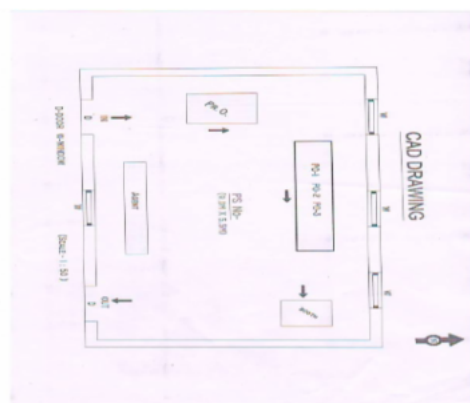

নির্বাচক নিবন্ধন আধিকারিকের স্বাক্ষর

Nazri Naksha

Google Map View

Polling Station Building Front View

Polling Station Front View

Cad View

Key MAP View

1 নাম : আরজিনা খাতুন স্বামীর নাম: জাকারুল ইসলাম বাড়ির নং : n0052 বয়স : 33 লিঙ্গ : মহিলা	WSC1147065 ফটো উপলব্ধ	2 নাম : মোঃ হাবিবুর রহমান পিতার নাম: মোঃ আফসার মন্ডল বাড়ির নং : n0041 বয়স : 69 লিঙ্গ : পুরুষ	WSC1935915 ফটো উপলব্ধ	3 নাম : শুরজ্জামাল পিতার নাম: নাস্তুর আলী বাড়ির নং : n0044 বয়স : 62 লিঙ্গ : পুরুষ	WB/09/055/540091 ফটো উপলব্ধ
4 নাম : পারুল্লা বিবি স্বামীর নাম: শুরজ্জামাল বাড়ির নং : n0044 বয়স : 57 লিঙ্গ : মহিলা	WB/09/055/540092 ফটো উপলব্ধ	5 নাম : পিনুয়ারা বিবি স্বামীর নাম: নাসাদ হোসেন বাড়ির নং : n0051 বয়স : 45 লিঙ্গ : মহিলা	HVH2213668 ফটো উপলব্ধ	6 নাম : ফিরোজা বিবি স্বামীর নাম: আব্দুল সাত্তার বাড়ির নং : n0052 বয়স : 76 লিঙ্গ : মহিলা	WB/09/055/540018 ফটো উপলব্ধ
7 নাম : লালবানু বিবি স্বামীর নাম: আলতাভ হোসেন বাড়ির নং : n0008 বয়স : 55 লিঙ্গ : মহিলা	HVH2213619 ফটো উপলব্ধ	8 নাম : রোহিদুজ্জামান পিতার নাম: আবদুল হাকিম বাড়ির নং : n0029 বয়স : 53 লিঙ্গ : পুরুষ	WSC1962372 ফটো উপলব্ধ	9 নাম : মসিহুর রহমান পিতার নাম: আব্দুল হাকিম বাড়ির নং : বালুটুঙ্গী বয়স : 46 লিঙ্গ : পুরুষ	HVH2566990 ফটো উপলব্ধ
10 নাম : মোঃ মুসারোফ হোসেন মায়ের নাম: হাসিবা বিবি বাড়ির নং : n0029 বয়স : 36 লিঙ্গ : পুরুষ	HVH2794659 ফটো উপলব্ধ	11 নাম : মোঃ মোমিনুল হক পিতার নাম: মোঃ আব্দুল হাকিম বাড়ির নং : n0029 বয়স : 34 লিঙ্গ : পুরুষ	WSC1072347 ফটো উপলব্ধ	12 নাম : রাকিবা বিবি স্বামীর নাম: কামরুজ্জামান বাড়ির নং : n0037 বয়স : 45 লিঙ্গ : মহিলা	HVH1635168 ফটো উপলব্ধ
13 নাম : মুসলেম বিবি স্বামীর নাম: মাইনুল ইসলাম বাড়ির নং : বালুটুঙ্গী বয়স : 49 লিঙ্গ : মহিলা	HVH2428795 ফটো উপলব্ধ	14 নাম : মোঃ আলতাভ হোসেন পিতার নাম: দাউদ আলী বাড়ির নং : n0008 বয়স : 66 লিঙ্গ : পুরুষ	HVH2427920 ফটো উপলব্ধ	15 নাম : লাল মহম্মদ সেখ পিতার নাম: মোঃ আলতাভ হোসেন বাড়ির নং : n0008 বয়স : 35 লিঙ্গ : পুরুষ	WSC0932558 ফটো উপলব্ধ
16 নাম : আসরুফা বেওয়া স্বামীর নাম: আব্দুল রশিদ বাড়ির নং : বালুটুঙ্গী বয়স : 76 লিঙ্গ : মহিলা	WSC2056448 ফটো উপলব্ধ	17 নাম : দিবা বিবি স্বামীর নাম: এসরাইল হক বাড়ির নং : বালুটুঙ্গী বয়স : 37 লিঙ্গ : মহিলা	WSC1147024 ফটো উপলব্ধ	18 নাম : মোঃ কবিরুল ইসলাম পিতার নাম: মহাসিন আলি বাড়ির নং : n0040 বয়স : 52 লিঙ্গ : পুরুষ	WSC1927235 ফটো উপলব্ধ
19 নাম : মোঃ রোসান আলি পিতার নাম: আজাদ আলি বাড়ির নং : আজাদ আলি বয়স : 31 লিঙ্গ : পুরুষ	WSC1336288 ফটো উপলব্ধ	20 নাম : মোঃ নায়েম পিতার নাম: তাজিবুর রহমান বাড়ির নং : n0284 বয়স : 26 লিঙ্গ : পুরুষ	WSC1724178 ফটো উপলব্ধ	21 নাম : মোঃ সরিফ আহমেদ পিতার নাম: মোঃ হাসিমুদ্দীন বাড়ির নং : n0247 বয়স : 43 লিঙ্গ : পুরুষ	HVH1635614 ফটো উপলব্ধ
22 নাম : সূজনা খাতুন পিতার নাম: মহাসিন আলী বাড়ির নং : n0040 বয়স : 37 লিঙ্গ : মহিলা	WSC1147040 ফটো উপলব্ধ	23 নাম : জলি খাতুন স্বামীর নাম: মোঃ ফরিদ সেখ বাড়ির নং : n0018 বয়স : 29 লিঙ্গ : মহিলা	WSC1699263 ফটো উপলব্ধ	24 নাম : আবু রাইহান পিতার নাম: আরসাদ আলি বাড়ির নং : n0296 বয়স : 26 লিঙ্গ : পুরুষ	WSC1724939 ফটো উপলব্ধ
25 নাম : রাহিমা বিবি স্বামীর নাম: আনেসুর রহমান বাড়ির নং : n0022 বয়স : 28 লিঙ্গ : মহিলা	WSC1643758 ফটো উপলব্ধ	26 নাম : আবু আব্দুল পিতার নাম: শুরজ্জামাল বাড়ির নং : n0044 বয়স : 29 লিঙ্গ : পুরুষ	WSC1643816 ফটো উপলব্ধ	27 নাম : মোঃ ফরিদ হোসেন পিতার নাম: মোঃ নেমাসুদ্দিন বাড়ির নং : n0048 বয়স : 29 লিঙ্গ : পুরুষ	HVH2428852 ফটো উপলব্ধ
28 নাম : বেলায়ারা বিবি স্বামীর নাম: মজিবুর রহমান বাড়ির নং : n0005 বয়স : 54 লিঙ্গ : মহিলা	WSC1967678 ফটো উপলব্ধ	29 নাম : মোঃ এসা হক পিতার নাম: শুরজ্জামান বাড়ির নং : n0044 বয়স : 30 লিঙ্গ : পুরুষ	WSC1458520 ফটো উপলব্ধ	30 নাম : আসাদুল হক পিতার নাম: আজিজুল হক বাড়ির নং : n0027 বয়স : 27 লিঙ্গ : পুরুষ	WSC1699248 ফটো উপলব্ধ