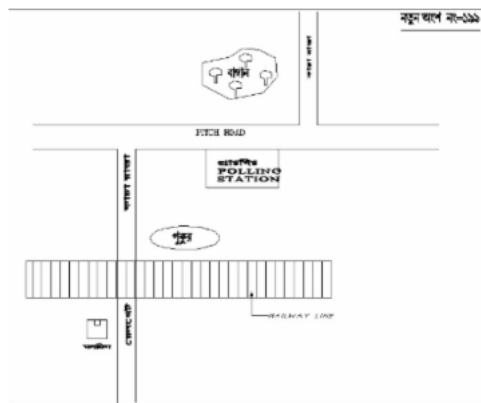

নির্বাচক নিবন্ধন আধিকারিকের স্বাক্ষর

Nazri Naksha

Google Map View

Polling Station Building Front View

Polling Station Front View

Cad View

Key MAP View

1 নাম : আরজিনা খাতুন স্বামীর নাম: জাকারুল ইসলাম বাড়ির নং : n0052 বয়স : 33 লিঙ্গ : মহিলা	WSC1147065 ফটো উপলব্ধ	2 নাম : মোঃ হাবিবুর রহমান পিতার নাম: মোঃ আফসার মন্ডল বাড়ির নং : n0041 বয়স : 69 লিঙ্গ : পুরুষ	WSC1935915 ফটো উপলব্ধ	3 নাম : শুরজ্জামাল পিতার নাম: নাস্তুর আলী বাড়ির নং : n0044 বয়স : 62 লিঙ্গ : পুরুষ	WB/09/055/540091 ফটো উপলব্ধ
4 নাম : পারুল্লা বিবি স্বামীর নাম: শুরজ্জামাল বাড়ির নং : n0044 বয়স : 57 লিঙ্গ : মহিলা	WB/09/055/540092 ফটো উপলব্ধ	5 নাম : পিনুয়ারা বিবি স্বামীর নাম: নাসাদ হোসেন বাড়ির নং : n0051 বয়স : 45 লিঙ্গ : মহিলা	HVH2213668 ফটো উপলব্ধ	6 নাম : ফিরোজা বিবি স্বামীর নাম: আব্দুল সাত্তার বাড়ির নং : n0052 বয়স : 76 লিঙ্গ : মহিলা	WB/09/055/540018 ফটো উপলব্ধ
7 নাম : লালবানু বিবি স্বামীর নাম: আলতাভ হোসেন বাড়ির নং : n0008 বয়স : 55 লিঙ্গ : মহিলা	HVH2213619 ফটো উপলব্ধ	8 নাম : রোহিদুজ্জামান পিতার নাম: আবদুল হাকিম বাড়ির নং : n0029 বয়স : 53 লিঙ্গ : পুরুষ	WSC1962372 ফটো উপলব্ধ	9 নাম : মসিহুর রহমান পিতার নাম: আব্দুল হাকিম বাড়ির নং : বালুটুঙ্গী বয়স : 46 লিঙ্গ : পুরুষ	HVH2566990 ফটো উপলব্ধ
10 নাম : মোঃ মুসারোফ হোসেন মায়ের নাম: হাসিবা বিবি বাড়ির নং : n0029 বয়স : 36 লিঙ্গ : পুরুষ	HVH2794659 ফটো উপলব্ধ	11 নাম : মোঃ মোমিনুল হক পিতার নাম: মোঃ আব্দুল হাকিম বাড়ির নং : n0029 বয়স : 34 লিঙ্গ : পুরুষ	WSC1072347 ফটো উপলব্ধ	12 নাম : রাকিবা বিবি স্বামীর নাম: কামরুজ্জামান বাড়ির নং : n0037 বয়স : 45 লিঙ্গ : মহিলা	HVH1635168 ফটো উপলব্ধ
13 নাম : মুসলেম বিবি স্বামীর নাম: মাইনুল ইসলাম বাড়ির নং : বালুটুঙ্গী বয়স : 49 লিঙ্গ : মহিলা	HVH2428795 ফটো উপলব্ধ	14 নাম : মোঃ আলতাভ হোসেন পিতার নাম: দাউদ আলী বাড়ির নং : n0008 বয়স : 66 লিঙ্গ : পুরুষ	HVH2427920 ফটো উপলব্ধ	15 নাম : লাল মহম্মদ সেখ পিতার নাম: মোঃ আলতাভ হোসেন বাড়ির নং : n0008 বয়স : 35 লিঙ্গ : পুরুষ	WSC0932558 ফটো উপলব্ধ
16 নাম : আসরুফা বেওয়া স্বামীর নাম: আব্দুল রশিদ বাড়ির নং : বালুটুঙ্গী বয়স : 76 লিঙ্গ : মহিলা	WSC2056448 ফটো উপলব্ধ	17 নাম : দিবা বিবি স্বামীর নাম: এসরাইল হক বাড়ির নং : বালুটুঙ্গী বয়স : 37 লিঙ্গ : মহিলা	WSC1147024 ফটো উপলব্ধ	18 নাম : মোঃ কবিরুল ইসলাম পিতার নাম: মহাসিন আলি বাড়ির নং : n0040 বয়স : 52 লিঙ্গ : পুরুষ	WSC1927235 ফটো উপলব্ধ
19 নাম : মোঃ রোসান আলি পিতার নাম: আজাদ আলি বাড়ির নং : আজাদ আলি বয়স : 31 লিঙ্গ : পুরুষ	WSC1336288 ফটো উপলব্ধ	20 নাম : মোঃ নায়েম পিতার নাম: তাজিবুর রহমান বাড়ির নং : n0284 বয়স : 26 লিঙ্গ : পুরুষ	WSC1724178 ফটো উপলব্ধ	21 নাম : মোঃ সরিফ আহমেদ পিতার নাম: মোঃ হাসিমুদ্দীন বাড়ির নং : n0247 বয়স : 43 লিঙ্গ : পুরুষ	HVH1635614 ফটো উপলব্ধ
22 নাম : সূজনা খাতুন পিতার নাম: মহাসিন আলী বাড়ির নং : n0040 বয়স : 37 লিঙ্গ : মহিলা	WSC1147040 ফটো উপলব্ধ	23 নাম : জলি খাতুন স্বামীর নাম: মোঃ ফরিদ সেখ বাড়ির নং : n0018 বয়স : 29 লিঙ্গ : মহিলা	WSC1699263 ফটো উপলব্ধ	24 নাম : আবু রাইহান পিতার নাম: আরসাদ আলি বাড়ির নং : n0296 বয়স : 26 লিঙ্গ : পুরুষ	WSC1724939 ফটো উপলব্ধ
25 নাম : রাহিমা বিবি স্বামীর নাম: আনেসুর রহমান বাড়ির নং : n0022 বয়স : 28 লিঙ্গ : মহিলা	WSC1643758 ফটো উপলব্ধ	26 নাম : আবু আব্দুল পিতার নাম: শুরজ্জামাল বাড়ির নং : n0044 বয়স : 29 লিঙ্গ : পুরুষ	WSC1643816 ফটো উপলব্ধ	27 নাম : মোঃ ফরিদ হোসেন পিতার নাম: মোঃ নেমাসুদ্দিন বাড়ির নং : n0048 বয়স : 29 লিঙ্গ : পুরুষ	HVH2428852 ফটো উপলব্ধ
28 নাম : বেলায়ারা বিবি স্বামীর নাম: মজিবুর রহমান বাড়ির নং : n0005 বয়স : 54 লিঙ্গ : মহিলা	WSC1967678 ফটো উপলব্ধ	29 নাম : মোঃ এসা হক পিতার নাম: শুরজ্জামান বাড়ির নং : n0044 বয়স : 30 লিঙ্গ : পুরুষ	WSC1458520 ফটো উপলব্ধ	30 নাম : আসাদুল হক পিতার নাম: আজিজুল হক বাড়ির নং : n0027 বয়স : 27 লিঙ্গ : পুরুষ	WSC1699248 ফটো উপলব্ধ