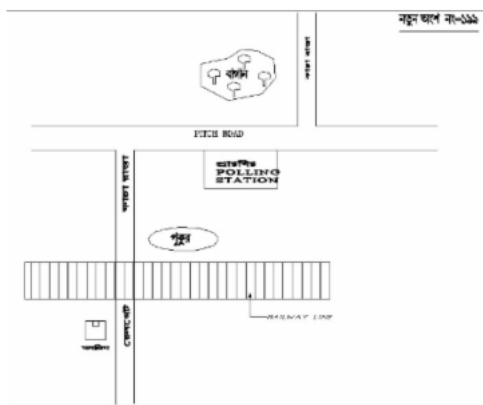

Nazri Naksha