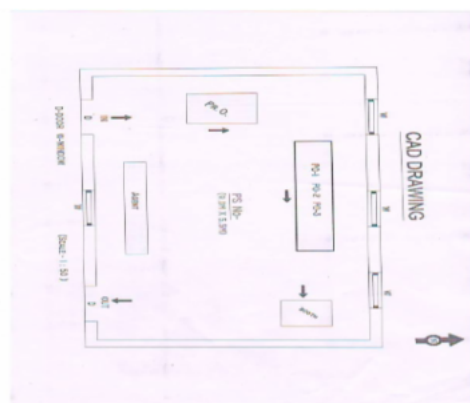

নির্বাচক নিবন্ধন আধিকারিকের স্বাক্ষর

Nazri Naksha

Google Map View

Polling Station Building Front View

Polling Station Front View

Cad View

Key MAP View

1 নাম : সুকলেমা খাতুন পিতার নাম: বাসিরুদ্দিন বাড়ির নং : n0054 বয়স : 30 লিঙ্গ : মহিলা	WSC1550185	ফটো উপলব্ধ	2 নাম : মানজুরা বিবি স্বামীর নাম: আইনুদ্দিন বাড়ির নং : n0046 বয়স : 60 লিঙ্গ : মহিলা	WSC1959519	ফটো উপলব্ধ	3 নাম : এহেসান আলী পিতার নাম: খুদি সেখ বাড়ির নং : n0046 বয়স : 47 লিঙ্গ : পুরুষ	HVH1335876	ফটো উপলব্ধ
4 নাম : মিরাবিবি স্বামীর নাম: মাহাতাব সেখ বাড়ির নং : n0046 বয়স : 49 লিঙ্গ : মহিলা	HVH1335652	ফটো উপলব্ধ	5 নাম : বেলেয়ারা স্বামীর নাম: আসরাফ বাড়ির নং : n0092 বয়স : 61 লিঙ্গ : মহিলা	WB/09/055/555272	ফটো উপলব্ধ	6 নাম : মোসাঃ মোমেনা খাতুন বিবি স্বামীর নাম: মাইনুল বাড়ির নং : n0094 বয়স : 39 লিঙ্গ : মহিলা	WSC1214717	ফটো উপলব্ধ
7 নাম : রোসনা বেওয়া স্বামীর নাম: আলিমুদ্দিন বাড়ির নং : n0021 বয়স : 71 লিঙ্গ : মহিলা	WB/09/055/555647	ফটো উপলব্ধ	8 নাম : ইমরান আলি পিতার নাম: আলিমুদ্দিন বাড়ির নং : n0021 বয়স : 35 লিঙ্গ : পুরুষ	WSC1046127	ফটো উপলব্ধ	9 নাম : তাজিবুর রহমান পিতার নাম: কাসিমুদ্দিন সেখ বাড়ির নং : n0006 বয়স : 44 লিঙ্গ : পুরুষ	HVH1336296	ফটো উপলব্ধ
10 নাম : চেনবানু বেওয়া স্বামীর নাম: লোকমান সেখ বাড়ির নং : n0008 বয়স : 56 লিঙ্গ : মহিলা	WB/09/055/555377	ফটো উপলব্ধ	11 নাম : রাশিদা বিবি স্বামীর নাম: আরমান আলি বাড়ির নং : n0008 বয়স : 41 লিঙ্গ : মহিলা	HVH2221737	ফটো উপলব্ধ	12 নাম : মালেকা বেওয়া স্বামীর নাম: খালেক বাড়ির নং : n0014 বয়স : 73 লিঙ্গ : মহিলা	WB/09/055/555381	ফটো উপলব্ধ
13 নাম : টগোরা বিবি স্বামীর নাম: তাজিবুর সেখ বাড়ির নং : n0267 বয়স : 51 লিঙ্গ : মহিলা	WB/09/055/561203	ফটো উপলব্ধ	14 নাম : মমতা বিবি স্বামীর নাম: আকতার আলি বাড়ির নং : n0080 বয়স : 53 লিঙ্গ : মহিলা	WB/09/055/561251	ফটো উপলব্ধ	15 নাম : তাজনরা স্বামীর নাম: মনসুর আলি বাড়ির নং : n0273 বয়স : 66 লিঙ্গ : মহিলা	HVH2222503	ফটো উপলব্ধ
16 নাম : সাইরাবানু বিবি স্বামীর নাম: সাইদ আলি বাড়ির নং : n0077 বয়স : 38 লিঙ্গ : মহিলা	WSC0779876	ফটো উপলব্ধ	17 নাম : ফিরোজ হোসেন পিতার নাম: লোকমান আলি বাড়ির নং : n0008 বয়স : 30 লিঙ্গ : পুরুষ	WSC1338474	ফটো উপলব্ধ	18 নাম : জেলিম সেখ পিতার নাম: এহেসান আলি বাড়ির নং : এন0046 বয়স : 26 লিঙ্গ : পুরুষ	WSC1810530	ফটো উপলব্ধ
19 নাম : সামিমা খাতুন স্বামীর নাম: তাজিবুর রহমান বাড়ির নং : এন0006 বয়স : 36 লিঙ্গ : মহিলা	WSC1858794	ফটো উপলব্ধ	20 নাম : মনিরুজ্জামান পিতার নাম: তাজিবুর বাড়ির নং : N0154 বয়স : 26 লিঙ্গ : পুরুষ	WSC2295657	ফটো উপলব্ধ	21 নাম : সরিফুল ইসলাম পিতার নাম: নুর মহম্মদ সেখ বাড়ির নং : n0062 বয়স : 57 লিঙ্গ : পুরুষ	WSC2053502	ফটো উপলব্ধ
22 নাম : মুজলেমা বিবি স্বামীর নাম: মাজরুল হক বাড়ির নং : n0006 বয়স : 53 লিঙ্গ : মহিলা	WSC2263762	ফটো উপলব্ধ	23 নাম : মিলোন সেখ পিতার নাম: মাহাতাব সেখ বাড়ির নং : এন0046 বয়স : 25 লিঙ্গ : পুরুষ	WSC1810605	ফটো উপলব্ধ	24 নাম : চন্দনা বিবি স্বামীর নাম: মাকরুল সেখ বাড়ির নং : n0046 বয়স : 42 লিঙ্গ : মহিলা	WSC0943522	ফটো উপলব্ধ
25 নাম : কমলা স্বামীর নাম: আতাউল হক বাড়ির নং : n0078 বয়স : 67 লিঙ্গ : মহিলা	WSC2263895	ফটো উপলব্ধ	26 নাম : শিরিনা বিবি স্বামীর নাম: অয়জুল বাড়ির নং : এন0067 বয়স : 35 লিঙ্গ : মহিলা	WSC1214766	ফটো উপলব্ধ	27 নাম : মাকবুল সেখ পিতার নাম: দালিচাদ সেখ বাড়ির নং : n0047 বয়স : 28 লিঙ্গ : মহিলা	WSC1726454	ফটো উপলব্ধ
28 নাম : মোঃ সামসুল হক পিতার নাম: মোঃ নুরমহম্মদ বাড়ির নং : n0062 বয়স : 51 লিঙ্গ : পুরুষ	WB/09/055/555752	ফটো উপলব্ধ	29 নাম : বেলেয়ারা বিবি স্বামীর নাম: মুসাব্বীর হোসেন বাড়ির নং : n0026 বয়স : 71 লিঙ্গ : মহিলা	WSC2821346	ফটো উপলব্ধ	30 নাম : মোঃ মিলানুর ইসলাম পিতার নাম: মজিবুর রহমান বাড়ির নং : n0089 বয়স : 21 লিঙ্গ : পুরুষ	HVH2796589	ফটো উপলব্ধ