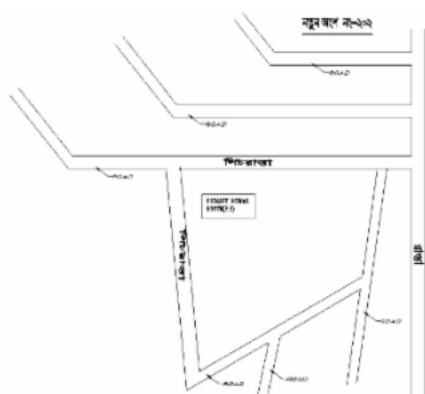

Nazri Naksha