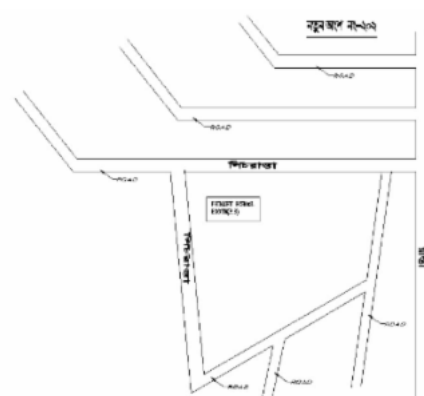

Key MAP View