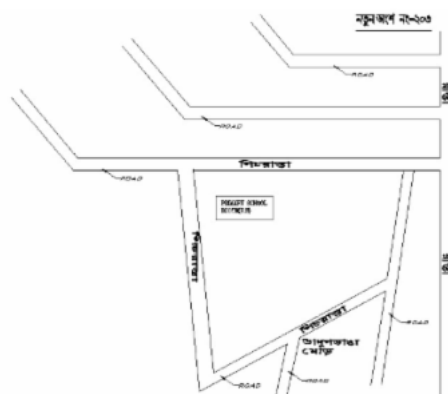

নির্বাচক নিবন্ধন আধিকারিকের স্বাক্ষর

Nazri Naksha

Google Map View

Polling Station Building Front View

Polling Station Front View

Cad View

Key MAP View

বিধানসভা নির্বাচনক্ষেত্রের নং, নাম : 61-লালগোলা  
ভাগ নং, নাম : 1-জোতভিকন দক্ষিণ পূর্ব পাড়া (আংশিক)