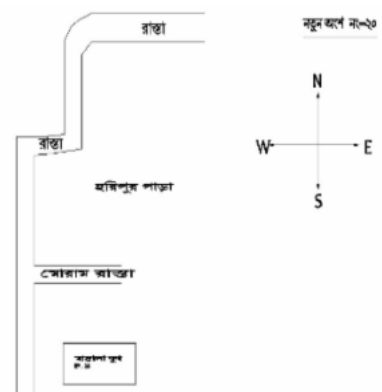

নির্বাচক নিবন্ধন আধিকারিকের স্বাক্ষর

Nazri Naksha

Google Map View

Polling Station Building Front View

Polling Station Front View

Cad View

Key MAP View

1 নাম : আব্দুল হাই পিতার নাম : আব্দুল আজিজ বাড়ির নং : n0061 বয়স : 64 লিঙ্গ : পুরুষ	WSC2627503 ফটো উপলব্ধ	2 নাম : আমিরুল হক পিতার নাম : এনামুল হক বাড়ির নং : n0063 বয়স : 42 লিঙ্গ : পুরুষ	WSC0954461 ফটো উপলব্ধ	3 নাম : খাদিজা বিবি স্বামীর নাম : আমিরুল হক বাড়ির নং : n0063 বয়স : 38 লিঙ্গ : মহিলা	WSC1087345 ফটো উপলব্ধ
4 নাম : ফিরোজা বিবি স্বামীর নাম : মোঃ ইলিয়াস বাড়ির নং : n0070 বয়স : 65 লিঙ্গ : মহিলা	HVH2617413 ফটো উপলব্ধ	5 নাম : সালেহা বিবি স্বামীর নাম : সামিরুদ্দিন বাড়ির নং : n0044 বয়স : 40 লিঙ্গ : মহিলা	HVH2278489 ফটো উপলব্ধ	6 নাম : জাহির সেখ পিতার নাম : মুসলেউদ্দিন বাড়ির নং : n0045 বয়স : 33 লিঙ্গ : পুরুষ	WSC1247790 ফটো উপলব্ধ
7 নাম : খাদিজা বিবি স্বামীর নাম : মনিরুল বাড়ির নং : n0045 বয়স : 33 লিঙ্গ : মহিলা	WSC1170885 ফটো উপলব্ধ	8 নাম : এজমিরা বিবি স্বামীর নাম : ইসাহাক আলি বাড়ির নং : n0023 বয়স : 33 লিঙ্গ : মহিলা	WSC1248624 ফটো উপলব্ধ	9 নাম : হাবিব সেখ পিতার নাম : মোঃ বদরুদ্দিন বাড়ির নং : n0023 বয়স : 30 লিঙ্গ : পুরুষ	WSC1375617 ফটো উপলব্ধ
10 নাম : নিজামুদ্দিন পিতার নাম : জানমহাম্মদ বিশ্বাস বাড়ির নং : n0074 বয়স : 69 লিঙ্গ : পুরুষ	WB/09/055/132608 ফটো উপলব্ধ	11 নাম : মোঃ জাহাঙ্গীর আলম পিতার নাম : মোঃ বদরুদ্দিন বাড়ির নং : n0097 বয়স : 33 লিঙ্গ : পুরুষ	WSC1087022 ফটো উপলব্ধ	12 নাম : মুসলেমা খাতুন স্বামীর নাম : মোঃ জাহাঙ্গীর আলম বাড়ির নং : n0097 বয়স : 30 লিঙ্গ : মহিলা	WSC1375823 ফটো উপলব্ধ
13 নাম : মনিরুল ইসলাম পিতার নাম : আব্দুর রহিম বাড়ির নং : n0120 বয়স : 45 লিঙ্গ : পুরুষ	HVH2277739 ফটো উপলব্ধ	14 নাম : কবিয়া বিবি স্বামীর নাম : মনিরুল ইসলাম বাড়ির নং : n0120 বয়স : 36 লিঙ্গ : মহিলা	WSC1171065 ফটো উপলব্ধ	15 নাম : লালচাঁদ সেখ পিতার নাম : আব্দিস গুরুর বাড়ির নং : n0122 বয়স : 33 লিঙ্গ : পুরুষ	HVH2056620 ফটো উপলব্ধ
16 নাম : মোসাঃ ছবি খাতুন বিবি স্বামীর নাম : লালচাঁদ সেখ বাড়ির নং : n0122 বয়স : 43 লিঙ্গ : মহিলা	WSC1248855 ফটো উপলব্ধ	17 নাম : অলিউর রহমান পিতার নাম : জামাল আব্দুল্লাহ বাড়ির নং : n0095 বয়স : 35 লিঙ্গ : পুরুষ	WSC1087154 ফটো উপলব্ধ	18 নাম : খাইরুন্নেসা খাতুন স্বামীর নাম : অলিউর রহমান বাড়ির নং : n0095 বয়স : 30 লিঙ্গ : মহিলা	WSC1375864 ফটো উপলব্ধ
19 নাম : মোঃ সাহিদুল্লাহ পিতার নাম : মোঃ জামাল আবদুল্লাহ বাড়ির নং : n0095 বয়স : 33 লিঙ্গ : পুরুষ	WSC1087147 ফটো উপলব্ধ	20 নাম : সোফিয়া স্বামীর নাম : নিজামুদ্দিন বাড়ির নং : n0096 বয়স : 68 লিঙ্গ : মহিলা	WB/09/055/132418 ফটো উপলব্ধ	21 নাম : মরিয়ম বেগোয়া স্বামীর নাম : সাজ্জাদ সেখ বাড়ির নং : n0101 বয়স : 66 লিঙ্গ : মহিলা	HVH2278497 ফটো উপলব্ধ
22 নাম : টকাটকা বিবি স্বামীর নাম : সাকিবুর রহমান বাড়ির নং : n0105 বয়স : 33 লিঙ্গ : মহিলা	WSC1248509 ফটো উপলব্ধ	23 নাম : কারিমন স্বামীর নাম : মুস্তাজ বাড়ির নং : n0129 বয়স : 81 লিঙ্গ : মহিলা	HVH1321082 ফটো উপলব্ধ	24 নাম : হালিমা বেগোয়া পিতার নাম : মোঃ ইমামুদ্দিন বাড়ির নং : n0160 বয়স : 75 লিঙ্গ : মহিলা	WSC2000511 ফটো উপলব্ধ
25 নাম : আনোয়ারা বিবি স্বামীর নাম : সাদরুল বাড়ির নং : n0101 বয়স : 33 লিঙ্গ : মহিলা	WSC1170901 ফটো উপলব্ধ	26 নাম : অলিউল হক পিতার নাম : মোজাম্মেল হক বাড়ির নং : n0086 বয়স : 55 লিঙ্গ : পুরুষ	WSC1938133 ফটো উপলব্ধ	27 নাম : জেলোখা বেগোয়া স্বামীর নাম : রিয়াজুদ্দিন বাড়ির নং : n0086 বয়স : 59 লিঙ্গ : মহিলা	WB/09/055/132507 ফটো উপলব্ধ
28 নাম : জামালুদ্দিন পিতার নাম : আব্দুস গুরুর বাড়ির নং : n0083 বয়স : 51 লিঙ্গ : পুরুষ	WSC1952209 ফটো উপলব্ধ	29 নাম : মেরিনা বিবি স্বামীর নাম : জামালুদ্দিন বাড়ির নং : n0083 বয়স : 43 লিঙ্গ : মহিলা	HVH2481554 ফটো উপলব্ধ	30 নাম : আজহারুল সেখ পিতার নাম : আব্দুল গুরুর বাড়ির নং : n0083 বয়স : 30 লিঙ্গ : পুরুষ	WSC1375674 ফটো উপলব্ধ