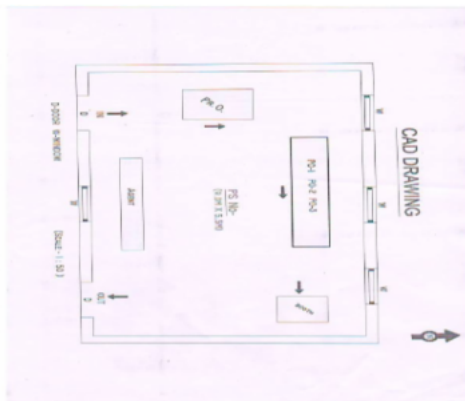

নির্বাচক নিবন্ধন আধিকারিকের স্বাক্ষর

Nazri Naksha

Google Map View

Polling Station Building Front View

Polling Station Front View

Cad View

Key MAP View

1 নাম : আব্দুল হাই পিতার নাম : আব্দুল আজিজ বাড়ির নং : n0061 বয়স : 64 লিঙ্গ : পুরুষ	WSC2627503 ফটো উপলব্ধ	2 নাম : আমিরুল হক পিতার নাম : এনামুল হক বাড়ির নং : n0063 বয়স : 42 লিঙ্গ : পুরুষ	WSC0954461 ফটো উপলব্ধ	3 নাম : খাদিজা বিবি স্বামীর নাম : আমিরুল হক বাড়ির নং : n0063 বয়স : 38 লিঙ্গ : মহিলা	WSC1087345 ফটো উপলব্ধ
4 নাম : ফিরোজা বিবি স্বামীর নাম : মোঃ ইলিয়াস বাড়ির নং : n0070 বয়স : 65 লিঙ্গ : মহিলা	HVH2617413 ফটো উপলব্ধ	5 নাম : সালেহা বিবি স্বামীর নাম : সামিরুদ্দিন বাড়ির নং : n0044 বয়স : 40 লিঙ্গ : মহিলা	HVH2278489 ফটো উপলব্ধ	6 নাম : জাহির সেখ পিতার নাম : মুসলেউদ্দিন বাড়ির নং : n0045 বয়স : 33 লিঙ্গ : পুরুষ	WSC1247790 ফটো উপলব্ধ
7 নাম : খাদিজা বিবি স্বামীর নাম : মনিরুল বাড়ির নং : n0045 বয়স : 33 লিঙ্গ : মহিলা	WSC1170885 ফটো উপলব্ধ	8 নাম : এজমিরা বিবি স্বামীর নাম : ইসাহাক আলি বাড়ির নং : n0023 বয়স : 33 লিঙ্গ : মহিলা	WSC1248624 ফটো উপলব্ধ	9 নাম : হাবিব সেখ পিতার নাম : মোঃ বদরুদ্দিন বাড়ির নং : n0023 বয়স : 30 লিঙ্গ : পুরুষ	WSC1375617 ফটো উপলব্ধ
10 নাম : নিজামুদ্দিন পিতার নাম : জানমহাম্মদ বিশ্বাস বাড়ির নং : n0074 বয়স : 69 লিঙ্গ : পুরুষ	WB/09/055/132608 ফটো উপলব্ধ	11 নাম : মোঃ জাহাঙ্গীর আলম পিতার নাম : মোঃ বদরুদ্দিন বাড়ির নং : n0097 বয়স : 33 লিঙ্গ : পুরুষ	WSC1087022 ফটো উপলব্ধ	12 নাম : মুসলেমা খাতুন স্বামীর নাম : মোঃ জাহাঙ্গীর আলম বাড়ির নং : n0097 বয়স : 30 লিঙ্গ : মহিলা	WSC1375823 ফটো উপলব্ধ
13 নাম : মনিরুল ইসলাম পিতার নাম : আব্দুর রহিম বাড়ির নং : n0120 বয়স : 45 লিঙ্গ : পুরুষ	HVH2277739 ফটো উপলব্ধ	14 নাম : কবিয়া বিবি স্বামীর নাম : মনিরুল ইসলাম বাড়ির নং : n0120 বয়স : 36 লিঙ্গ : মহিলা	WSC1171065 ফটো উপলব্ধ	15 নাম : লালচাঁদ সেখ পিতার নাম : আব্দিস গুরুর বাড়ির নং : n0122 বয়স : 33 লিঙ্গ : পুরুষ	HVH2056620 ফটো উপলব্ধ
16 নাম : মোসাঃ ছবি খাতুন বিবি স্বামীর নাম : লালচাঁদ সেখ বাড়ির নং : n0122 বয়স : 43 লিঙ্গ : মহিলা	WSC1248855 ফটো উপলব্ধ	17 নাম : অলিউর রহমান পিতার নাম : জামাল আব্দুল্লাহ বাড়ির নং : n0095 বয়স : 35 লিঙ্গ : পুরুষ	WSC1087154 ফটো উপলব্ধ	18 নাম : খাইরুন্নেসা খাতুন স্বামীর নাম : অলিউর রহমান বাড়ির নং : n0095 বয়স : 30 লিঙ্গ : মহিলা	WSC1375864 ফটো উপলব্ধ
19 নাম : মোঃ সাহিদুল্লাহ পিতার নাম : মোঃ জামাল আবদুল্লাহ বাড়ির নং : n0095 বয়স : 33 লিঙ্গ : পুরুষ	WSC1087147 ফটো উপলব্ধ	20 নাম : সোফিয়া স্বামীর নাম : নিজামুদ্দিন বাড়ির নং : n0096 বয়স : 68 লিঙ্গ : মহিলা	WB/09/055/132418 ফটো উপলব্ধ	21 নাম : মরিয়ম বেগোয়া স্বামীর নাম : সাজ্জাদ সেখ বাড়ির নং : n0101 বয়স : 66 লিঙ্গ : মহিলা	HVH2278497 ফটো উপলব্ধ
22 নাম : টকাটকা বিবি স্বামীর নাম : সাকিবুর রহমান বাড়ির নং : n0105 বয়স : 33 লিঙ্গ : মহিলা	WSC1248509 ফটো উপলব্ধ	23 নাম : কারিমন স্বামীর নাম : মুস্তাজ বাড়ির নং : n0129 বয়স : 81 লিঙ্গ : মহিলা	HVH1321082 ফটো উপলব্ধ	24 নাম : হালিমা বেগোয়া পিতার নাম : মোঃ ইমামুদ্দিন বাড়ির নং : n0160 বয়স : 75 লিঙ্গ : মহিলা	WSC2000511 ফটো উপলব্ধ
25 নাম : আনোয়ারা বিবি স্বামীর নাম : সাদরুল বাড়ির নং : n0101 বয়স : 33 লিঙ্গ : মহিলা	WSC1170901 ফটো উপলব্ধ	26 নাম : অলিউল হক পিতার নাম : মোজাম্মেল হক বাড়ির নং : n0086 বয়স : 55 লিঙ্গ : পুরুষ	WSC1938133 ফটো উপলব্ধ	27 নাম : জেলোখা বেগোয়া স্বামীর নাম : রিয়াজুদ্দিন বাড়ির নং : n0086 বয়স : 59 লিঙ্গ : মহিলা	WB/09/055/132507 ফটো উপলব্ধ
28 নাম : জামালুদ্দিন পিতার নাম : আব্দুস গুরুর বাড়ির নং : n0083 বয়স : 51 লিঙ্গ : পুরুষ	WSC1952209 ফটো উপলব্ধ	29 নাম : মেরিনা বিবি স্বামীর নাম : জামালুদ্দিন বাড়ির নং : n0083 বয়স : 43 লিঙ্গ : মহিলা	HVH2481554 ফটো উপলব্ধ	30 নাম : আজহারুল সেখ পিতার নাম : আব্দুল গুরুর বাড়ির নং : n0083 বয়স : 30 লিঙ্গ : পুরুষ	WSC1375674 ফটো উপলব্ধ