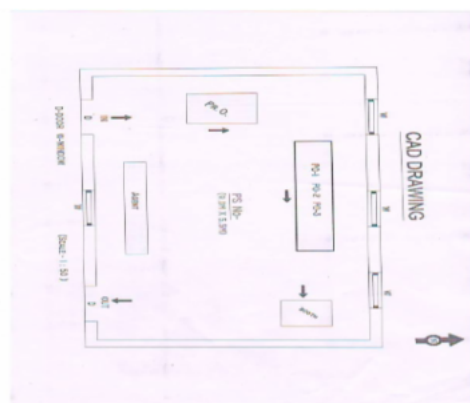

নির্বাচক নিবন্ধন আধিকারিকের স্বাক্ষর

Nazri Naksha

Google Map View

Polling Station Building Front View

Polling Station Front View

Cad View

Key MAP View

1 নাম : নেহার বানু বিবি স্বামীর নাম: কালু সেখ বাড়ির নং : n0178 বয়স : 50 লিঙ্গ : মহিলা	HVH2196921 ফটো উপলব্ধ	2 নাম : বেলঘারা বিবি স্বামীর নাম: নবিরুল সেখ বাড়ির নং : n0088 বয়স : 40 লিঙ্গ : মহিলা	HVH2414076 ফটো উপলব্ধ	3 নাম : আবুল খায়ের পিতার নাম: মরজেম সেখ বাড়ির নং : জ্যোতিষকন বয়স : 65 লিঙ্গ : পুরুষ	HVH2435410 ফটো উপলব্ধ
4 নাম : টুলু বিবি স্বামীর নাম: মরজেম সেখ বাড়ির নং : n0058 বয়স : 72 লিঙ্গ : মহিলা	HVH1335546 ফটো উপলব্ধ	5 নাম : নবিরুল ইসলাম পিতার নাম: মরজেম সেখ বাড়ির নং : n0058 বয়স : 59 লিঙ্গ : পুরুষ	HVH2224624 ফটো উপলব্ধ	6 নাম : সাবিনা খাতুন পিতার নাম: কুরবান আলি বাড়ির নং : n0024 বয়স : 39 লিঙ্গ : মহিলা	WSC1461110 ফটো উপলব্ধ
7 নাম : সাইরীন পারভিন স্বামীর নাম: ফিরোজ খান বাড়ির নং : n0024 বয়স : 31 লিঙ্গ : মহিলা	WSC1340298 ফটো উপলব্ধ	8 নাম : রজব আলি পিতার নাম: জুব্বার বাড়ির নং : n0042 বয়স : 69 লিঙ্গ : পুরুষ	HVH1336866 ফটো উপলব্ধ	9 নাম : মাসতুরা বিবি পিতার নাম: রজব আলি বাড়ির নং : n0042 বয়স : 38 লিঙ্গ : পুরুষ	WSC1148550 ফটো উপলব্ধ
10 নাম : সাপেমা বিবি স্বামীর নাম: আলতাভুর রহমান বাড়ির নং : n0042 বয়স : 32 লিঙ্গ : মহিলা	WSC1340090 ফটো উপলব্ধ	11 নাম : রেহেনা বিবি স্বামীর নাম: নবিরুল মিয়া বাড়ির নং : n0001 বয়স : 45 লিঙ্গ : মহিলা	HVH2435592 ফটো উপলব্ধ	12 নাম : নুরফুল বিবি স্বামীর নাম: রহমান মিয়া বাড়ির নং : n0016 বয়স : 73 লিঙ্গ : মহিলা	WB/09/055/561396 ফটো উপলব্ধ
13 নাম : সাবিয়ার রহমান পিতার নাম: কাশিরুদ্দিন সেখ বাড়ির নং : n0066 বয়স : 53 লিঙ্গ : পুরুষ	HVH2224129 ফটো উপলব্ধ	14 নাম : দিলু খাঁ পিতার নাম: রুস্তম খাঁ বাড়ির নং : n0017 বয়স : 42 লিঙ্গ : পুরুষ	HVH2571362 ফটো উপলব্ধ	15 নাম : আমিনা খাতুন স্বামীর নাম: ছবিরুল খান বাড়ির নং : n0036 বয়স : 32 লিঙ্গ : মহিলা	WSC1461094 ফটো উপলব্ধ
16 নাম : গোলনেহার বিবি স্বামীর নাম: ইয়াসিন খাঁন বাড়ির নং : n0030 বয়স : 83 লিঙ্গ : মহিলা	WSC2058956 ফটো উপলব্ধ	17 নাম : বদরুদ্দোজা খান পিতার নাম: ইয়াসিন খান বাড়ির নং : n0030 বয়স : 57 লিঙ্গ : পুরুষ	WSC2081842 ফটো উপলব্ধ	18 নাম : আজম খান পিতার নাম: মোঃ বদরুদ্দোজা খান বাড়ির নং : n0030 বয়স : 29 লিঙ্গ : পুরুষ	WSC1550698 ফটো উপলব্ধ
19 নাম : মীরা বিবি স্বামীর নাম: দিলু খাঁ বাড়ির নং : n0017 বয়স : 33 লিঙ্গ : মহিলা	WSC1148642 ফটো উপলব্ধ	20 নাম : তৌসিব হোসেন পিতার নাম: হাবিবুর রহমান বাড়ির নং : n0075 বয়স : 36 লিঙ্গ : পুরুষ	WSC0933630 ফটো উপলব্ধ	21 নাম : আইউব খান পিতার নাম: ইয়াসিন খান বাড়ির নং : n0030 বয়স : 66 লিঙ্গ : পুরুষ	WSC2083368 ফটো উপলব্ধ
22 নাম : মেহেন্গার বিবি স্বামীর নাম: বাসিরুদ্দিন সেখ বাড়ির নং : n0066 বয়স : 77 লিঙ্গ : মহিলা	WB/09/055/561201 ফটো উপলব্ধ	23 নাম : এসারুল হক পিতার নাম: কাশিরুদ্দিন সেখ বাড়ির নং : n0066 বয়স : 50 লিঙ্গ : পুরুষ	WB/09/055/561069 ফটো উপলব্ধ	24 নাম : মুহুবা বিবি স্বামীর নাম: আব্দুস সাভার খাঁ বাড়ির নং : n0024 বয়স : 63 লিঙ্গ : মহিলা	WB/09/055/561079 ফটো উপলব্ধ
25 নাম : রেজাউল হক পিতার নাম: সামসুদ্দিন সেখ বাড়ির নং : n0058 বয়স : 52 লিঙ্গ : পুরুষ	HVH2571446 ফটো উপলব্ধ	26 নাম : নাজির সেখ পিতার নাম: নবিরুল ইসলাম বাড়ির নং : n0068 বয়স : 28 লিঙ্গ : পুরুষ	WSC1460773 ফটো উপলব্ধ	27 নাম : করমজান বিবি স্বামীর নাম: আবুল খায়ের বাড়ির নং : n0057 বয়স : 59 লিঙ্গ : মহিলা	HVH1336387 ফটো উপলব্ধ
28 নাম : সাবিনা বিবি স্বামীর নাম: আবুল কাশেম বাড়ির নং : n0021 বয়স : 37 লিঙ্গ : মহিলা	WSC1340165 ফটো উপলব্ধ	29 নাম : মাসতুরা বিবি স্বামীর নাম: সাতারুল সেখ বাড়ির নং : এন0170 বয়স : 48 লিঙ্গ : মহিলা	HVH1334440 ফটো উপলব্ধ	30 নাম : রুবিনা খাতুন স্বামীর নাম: ছবিরুল ইসলাম বাড়ির নং : n0076 বয়স : 31 লিঙ্গ : মহিলা	WSC1460823 ফটো উপলব্ধ