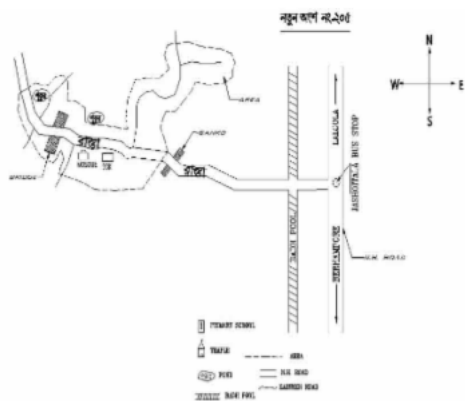

Nazri Naksha