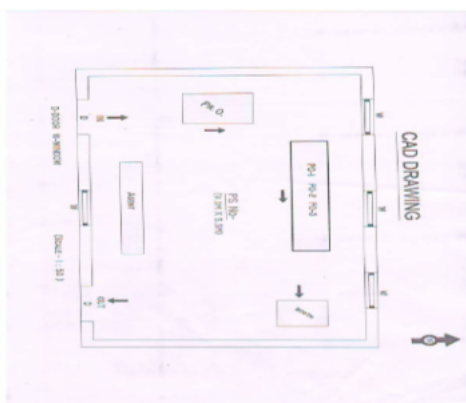

নির্বাচক নিবন্ধন আধিকারিকের স্বাক্ষর

Nazri Naksha

Google Map View

Polling Station Building Front View

Polling Station Front View

Cad View

Key MAP View

1 নাম : বুলুয়ারা বিবি স্বামীর নাম: সেখ হানিফ বাড়ির নং : n0087 বয়স : 58 লিঙ্গ : মহিলা	WB/09/055/552608	2 নাম : রেজোনা বিবি স্বামীর নাম: সানারুল বাড়ির নং : n0001 বয়স : 30 লিঙ্গ : মহিলা	WSC1216100	3 নাম : সানারুল ইসলাম পিতার নাম: ফরোজ বাড়ির নং : n0004 বয়স : 51 লিঙ্গ : পুরুষ	HVH2436624
4 নাম : তাহজেনুর বিবি স্বামীর নাম: সানারুল ইসলাম বাড়ির নং : n0004 বয়স : 43 লিঙ্গ : মহিলা	WSC0933911	5 নাম : লায়লী পিতার নাম: আবদুস সামাদ বাড়ির নং : n0061 বয়স : 56 লিঙ্গ : পুরুষ	HVH2436483	6 নাম : মিনারুল ইসলাম পিতার নাম: মুস্তাজ আলি বাড়ির নং : n0061 বয়স : 33 লিঙ্গ : পুরুষ	HVH2437598
7 নাম : মোঃ জামাল পিতার নাম: মুস্তাজ আলি বাড়ির নং : n0081 বয়স : 43 লিঙ্গ : পুরুষ	WSC1215896	8 নাম : মুসলেমা স্বামীর নাম: সেখ এস্তাজ বাড়ির নং : n0081 বয়স : 78 লিঙ্গ : মহিলা	WB/09/055/552565	9 নাম : একবর আলি পিতার নাম: খাইরুল সেখ বাড়ির নং : n0081 বয়স : 30 লিঙ্গ : পুরুষ	WSC1461557
10 নাম : মুকলেসুর রহমান পিতার নাম: এস্তাজ আলি বাড়ির নং : n0081 বয়স : 40 লিঙ্গ : পুরুষ	HVH2571941	11 নাম : জিন্নাতুল হুসনা বিবি স্বামীর নাম: মুকলেসুর রহমান বাড়ির নং : n0081 বয়স : 33 লিঙ্গ : মহিলা	WSC1340538	12 নাম : আবুল হাছান পিতার নাম: এস্তাজ আলি বাড়ির নং : n0081 বয়স : 40 লিঙ্গ : পুরুষ	HVH2437200
13 নাম : কামারুন্নেসা বিবি স্বামীর নাম: আবুল হাসান বাড়ির নং : n0081 বয়স : 40 লিঙ্গ : মহিলা	HVH2437572	14 নাম : মাসকুরা বিবি স্বামীর নাম: সেলিম সেখ বাড়ির নং : n0081 বয়স : 36 লিঙ্গ : মহিলা	WSC1340801	15 নাম : কাজল রেখা স্বামীর নাম: খাইরুল সেখ বাড়ির নং : n0081 বয়স : 55 লিঙ্গ : মহিলা	WSC2058501
16 নাম : টুয়েরা বিবি স্বামীর নাম: মোমিনুল সেখ বাড়ির নং : n0081 বয়স : 44 লিঙ্গ : মহিলা	HVH2437218	17 নাম : মোঃ সেরাজুল ইসলাম পিতার নাম: কাজিমুদ্দিন বাড়ির নং : n0085 বয়স : 45 লিঙ্গ : পুরুষ	HVH2437242	18 নাম : সামেনা বিবি স্বামীর নাম: সেখ কাজিমুদ্দিন বাড়ির নং : n0085 বয়স : 67 লিঙ্গ : মহিলা	WB/09/055/552595
19 নাম : আদরা বিবি স্বামীর নাম: নুজরুল ইসলাম বাড়ির নং : n0067 বয়স : 68 লিঙ্গ : মহিলা	HVH1056753	20 নাম : মোসাঃ রুনা খাতুন (বিবি) স্বামীর নাম: সামাউন ইসলাম বাড়ির নং : n0067 বয়স : 33 লিঙ্গ : মহিলা	WSC1482959	21 নাম : সামাউন ইসলাম পিতার নাম: নুজরুল ইসলাম বাড়ির নং : n0067 বয়স : 38 লিঙ্গ : পুরুষ	HVH2571891
22 নাম : বাসির পিতার নাম: খন্দকার মহিউদ্দিন বাড়ির নং : n0068 বয়স : 54 লিঙ্গ : পুরুষ	WB/09/055/552500	23 নাম : শিলুয়ারা বিবি স্বামীর নাম: বাসির বাড়ির নং : n0068 বয়স : 51 লিঙ্গ : মহিলা	WB/09/055/552501	24 নাম : মানুয়ারা বিবি স্বামীর নাম: রাজ্জাক বাড়ির নং : n0068 বয়স : 52 লিঙ্গ : মহিলা	HVH2797520
25 নাম : কারিম সেখ পিতার নাম: মহিউদ্দিন বাড়ির নং : n0068 বয়স : 52 লিঙ্গ : পুরুষ	HVH2436582	26 নাম : ইসনারা বিবি স্বামীর নাম: করিম সেখ বাড়ির নং : n0068 বয়স : 42 লিঙ্গ : মহিলা	HVH2436574	27 নাম : ভবানী সাহা (সিংহ) স্বামীর নাম: গুরুপদ সিংহ বাড়ির নং : n0190 বয়স : 62 লিঙ্গ : মহিলা	WB/09/055/165628
28 নাম : সোনারুল ইসলাম পিতার নাম: জামসেদ আলি বাড়ির নং : n0193 বয়স : 33 লিঙ্গ : পুরুষ	WSC1550839	29 নাম : মেরিনা বিবি স্বামীর নাম: সোনারুল ইসলাম বাড়ির নং : n0193 বয়স : 30 লিঙ্গ : মহিলা	WSC1550888	30 নাম : ফতেমা বিবি পিতার নাম: নুরসাদ আলি বাড়ির নং : n0194 বয়স : 51 লিঙ্গ : মহিলা	HVH2654499