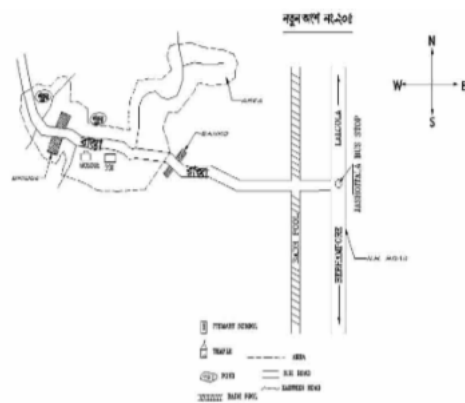

নির্বাচক নিবন্ধন আধিকারিকের স্বাক্ষর

Nazri Naksha

Google Map View

Polling Station Building Front View

Polling Station Front View

Cad View

Key MAP View

1 নাম : বুলুয়ারা বিবি স্বামীর নাম: সেখ হানিফ বাড়ির নং : n0087 বয়স : 58 লিঙ্গ : মহিলা	WB/09/055/552608	2 নাম : রেজোনা বিবি স্বামীর নাম: সানারুল বাড়ির নং : n0001 বয়স : 30 লিঙ্গ : মহিলা	WSC1216100	3 নাম : সানারুল ইসলাম পিতার নাম: ফরোজ বাড়ির নং : n0004 বয়স : 51 লিঙ্গ : পুরুষ	HVH2436624
4 নাম : তাহজেনুর বিবি স্বামীর নাম: সানারুল ইসলাম বাড়ির নং : n0004 বয়স : 43 লিঙ্গ : মহিলা	WSC0933911	5 নাম : লায়লী পিতার নাম: আবদুস সামাদ বাড়ির নং : n0061 বয়স : 56 লিঙ্গ : পুরুষ	HVH2436483	6 নাম : মিনারুল ইসলাম পিতার নাম: মুস্তাজ আলি বাড়ির নং : n0061 বয়স : 33 লিঙ্গ : পুরুষ	HVH2437598
7 নাম : মোঃ জামাল পিতার নাম: মুস্তাজ আলি বাড়ির নং : n0081 বয়স : 43 লিঙ্গ : পুরুষ	WSC1215896	8 নাম : মুসলেমা স্বামীর নাম: সেখ এস্তাজ বাড়ির নং : n0081 বয়স : 78 লিঙ্গ : মহিলা	WB/09/055/552565	9 নাম : একবর আলি পিতার নাম: খাইরুল সেখ বাড়ির নং : n0081 বয়স : 30 লিঙ্গ : পুরুষ	WSC1461557
10 নাম : মুকলেসুর রহমান পিতার নাম: এস্তাজ আলি বাড়ির নং : n0081 বয়স : 40 লিঙ্গ : পুরুষ	HVH2571941	11 নাম : জিন্নাতুল হুসনা বিবি স্বামীর নাম: মুকলেসুর রহমান বাড়ির নং : n0081 বয়স : 33 লিঙ্গ : মহিলা	WSC1340538	12 নাম : আবুল হাছান পিতার নাম: এস্তাজ আলি বাড়ির নং : n0081 বয়স : 40 লিঙ্গ : পুরুষ	HVH2437200
13 নাম : কামারুন্নেসা বিবি স্বামীর নাম: আবুল হাসান বাড়ির নং : n0081 বয়স : 40 লিঙ্গ : মহিলা	HVH2437572	14 নাম : মাসকুরা বিবি স্বামীর নাম: সেলিম সেখ বাড়ির নং : n0081 বয়স : 36 লিঙ্গ : মহিলা	WSC1340801	15 নাম : কাজল রেখা স্বামীর নাম: খাইরুল সেখ বাড়ির নং : n0081 বয়স : 55 লিঙ্গ : মহিলা	WSC2058501
16 নাম : টুয়েরা বিবি স্বামীর নাম: মোমিনুল সেখ বাড়ির নং : n0081 বয়স : 44 লিঙ্গ : মহিলা	HVH2437218	17 নাম : মোঃ সেরাজুল ইসলাম পিতার নাম: কাজিমুদ্দিন বাড়ির নং : n0085 বয়স : 45 লিঙ্গ : পুরুষ	HVH2437242	18 নাম : সামেনা বিবি স্বামীর নাম: সেখ কাজিমুদ্দিন বাড়ির নং : n0085 বয়স : 67 লিঙ্গ : মহিলা	WB/09/055/552595
19 নাম : আদরা বিবি স্বামীর নাম: নুজরুল ইসলাম বাড়ির নং : n0067 বয়স : 68 লিঙ্গ : মহিলা	HVH1056753	20 নাম : মোসাঃ রুনা খাতুন (বিবি) স্বামীর নাম: সামাউন ইসলাম বাড়ির নং : n0067 বয়স : 33 লিঙ্গ : মহিলা	WSC1482959	21 নাম : সামাউন ইসলাম পিতার নাম: নুজরুল ইসলাম বাড়ির নং : n0067 বয়স : 38 লিঙ্গ : পুরুষ	HVH2571891
22 নাম : বাসির পিতার নাম: খন্দকার মহিউদ্দিন বাড়ির নং : n0068 বয়স : 54 লিঙ্গ : পুরুষ	WB/09/055/552500	23 নাম : শিলুয়ারা বিবি স্বামীর নাম: বাসির বাড়ির নং : n0068 বয়স : 51 লিঙ্গ : মহিলা	WB/09/055/552501	24 নাম : মানুয়ারা বিবি স্বামীর নাম: রাজ্জাক বাড়ির নং : n0068 বয়স : 52 লিঙ্গ : মহিলা	HVH2797520
25 নাম : কারিম সেখ পিতার নাম: মহিউদ্দিন বাড়ির নং : n0068 বয়স : 52 লিঙ্গ : পুরুষ	HVH2436582	26 নাম : ইসনারা বিবি স্বামীর নাম: করিম সেখ বাড়ির নং : n0068 বয়স : 42 লিঙ্গ : মহিলা	HVH2436574	27 নাম : ভবানী সাহা (সিংহ) স্বামীর নাম: গুরুপদ সিংহ বাড়ির নং : n0190 বয়স : 62 লিঙ্গ : মহিলা	WB/09/055/165628
28 নাম : সোনারুল ইসলাম পিতার নাম: জামসেদ আলি বাড়ির নং : n0193 বয়স : 33 লিঙ্গ : পুরুষ	WSC1550839	29 নাম : মেরিনা বিবি স্বামীর নাম: সোনারুল ইসলাম বাড়ির নং : n0193 বয়স : 30 লিঙ্গ : মহিলা	WSC1550888	30 নাম : ফতেমা বিবি পিতার নাম: নুরসাদ আলি বাড়ির নং : n0194 বয়স : 51 লিঙ্গ : মহিলা	HVH2654499