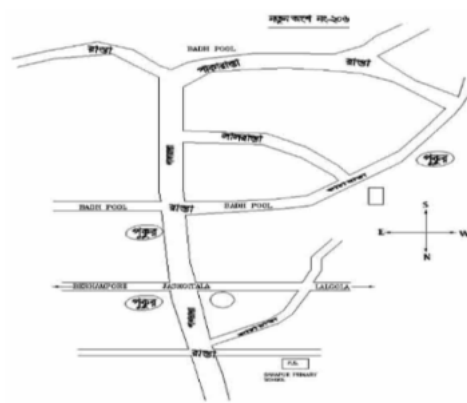

নির্বাচক নিবন্ধন আধিকারিকের স্বাক্ষর

Nazri Naksha

Google Map View

Polling Station Building Front View

Polling Station Front View

Cad View

Key MAP View

1 নাম : মুক্তার হোসেন পিতার নাম: বাবু সেখ বাড়ির নং : 00 বয়স : 42 লিঙ্গ : পুরুষ	HVH2223410 ফটো উপলব্ধ	2 নাম : মোসাঃ জীবনেশা খাতুন স্বামীর নাম: আবুল সেখ বাড়ির নং : n0090 বয়স : 33 লিঙ্গ : মহিলা	WSC1216399 ফটো উপলব্ধ	3 নাম : আহাসান পিতার নাম: ফাইজুদ্দিন বাড়ির নং : n0091 বয়স : 56 লিঙ্গ : পুরুষ	WB/09/055/558017 ফটো উপলব্ধ
4 নাম : জুবেদা স্বামীর নাম: সেরাজুদ্দিন বাড়ির নং : 00 বয়স : 71 লিঙ্গ : মহিলা	WSC2745438 ফটো উপলব্ধ	5 নাম : রমজান আলি পিতার নাম: মোঃ ফজল সেখ বাড়ির নং : n0025 বয়স : 49 লিঙ্গ : পুরুষ	WSC2626448 ফটো উপলব্ধ	6 নাম : সোনালি বিবি স্বামীর নাম: রমজান আলি বাড়ির নং : n0025 বয়স : 37 লিঙ্গ : মহিলা	WSC0934034 ফটো উপলব্ধ
7 নাম : মোঃ আব্দুল প্রমাদ পিতার নাম: মোঃ ফজল সেখ বাড়ির নং : n0025 বয়স : 49 লিঙ্গ : পুরুষ	WSC1551191 ফটো উপলব্ধ	8 নাম : গোলবানু স্বামীর নাম: জাব্বার বাড়ির নং : n0017 বয়স : 80 লিঙ্গ : মহিলা	WSC2077956 ফটো উপলব্ধ	9 নাম : মমতাজ বিবি স্বামীর নাম: গোলাম রসুল বাড়ির নং : n0017 বয়স : 49 লিঙ্গ : মহিলা	HVH1336916 ফটো উপলব্ধ
10 নাম : অজ্জো বেওয়া স্বামীর নাম: গোলাম কিবরিয়া বাড়ির নং : n0031 বয়স : 61 লিঙ্গ : মহিলা	WSC2062198 ফটো উপলব্ধ	11 নাম : মাসুদা বিবি স্বামীর নাম: সাত্তার বাড়ির নং : n0013 বয়স : 52 লিঙ্গ : মহিলা	WB/09/055/558026 ফটো উপলব্ধ	12 নাম : তৈয়ব নূরী পিতার নাম: সাত্তার বাড়ির নং : n0013 বয়স : 32 লিঙ্গ : পুরুষ	WSC1341387 ফটো উপলব্ধ
13 নাম : রুবানা আলি পিতার নাম: সাত্তার সেখ বাড়ির নং : n0094 বয়স : 45 লিঙ্গ : পুরুষ	HVH2223436 ফটো উপলব্ধ	14 নাম : সুলেখা বিবি স্বামীর নাম: মিনারুল হক বাড়ির নং : n0109 বয়স : 53 লিঙ্গ : মহিলা	WSC2141943 ফটো উপলব্ধ	15 নাম : মোসাঃ সুলতমা খাতুন পিতার নাম: মোঃ আবু বাক্কর সেখ বাড়ির নং : n0099 বয়স : 45 লিঙ্গ : মহিলা	WSC1551324 ফটো উপলব্ধ
16 নাম : হাফিজা খাতুন স্বামীর নাম: মোহেব্ব হুসান বাড়ির নং : 00 বয়স : 32 লিঙ্গ : মহিলা	WSC1461912 ফটো উপলব্ধ	17 নাম : মাকলেমা বিবি স্বামীর নাম: রকিবুর রহমান বাড়ির নং : n0045 বয়স : 61 লিঙ্গ : মহিলা	HVH1335306 ফটো উপলব্ধ	18 নাম : নবিজা বিবি স্বামীর নাম: কাজিমুদ্দিন সেখ বাড়ির নং : n0079 বয়স : 40 লিঙ্গ : মহিলা	WSC1149400 ফটো উপলব্ধ
19 নাম : রুবিয়া বিবি স্বামীর নাম: পিয়ারুল ইসলাম বাড়ির নং : n0061 বয়স : 54 লিঙ্গ : মহিলা	WSC2083616 ফটো উপলব্ধ	20 নাম : মানজুরা বিবি স্বামীর নাম: মোঃ জয়দুল ইসলাম বাড়ির নং : 00 বয়স : 50 লিঙ্গ : মহিলা	WSC1946482 ফটো উপলব্ধ	21 নাম : নারজেমা বিবি স্বামীর নাম: হামেজুদ্দিন সেখ বাড়ির নং : n0016 বয়স : 57 লিঙ্গ : মহিলা	WSC2565075 ফটো উপলব্ধ
22 নাম : কম্পনা খাতুন স্বামীর নাম: হোসেন আলি বাড়ির নং : n0016 বয়স : 30 লিঙ্গ : মহিলা	WSC1462050 ফটো উপলব্ধ	23 নাম : ফেরেজান স্বামীর নাম: সোলেমান বাড়ির নং : n0022 বয়স : 81 লিঙ্গ : মহিলা	WB/09/055/558208 ফটো উপলব্ধ	24 নাম : রেকসোনা বিবি স্বামীর নাম: মোঃ কুব্বান আলি বাড়ির নং : n0022 বয়স : 43 লিঙ্গ : মহিলা	HVH2572204 ফটো উপলব্ধ
25 নাম : রূপালী খাতুন স্বামীর নাম: আলমগীর হোসেন বাড়ির নং : n0022 বয়স : 31 লিঙ্গ : মহিলা	WSC1341270 ফটো উপলব্ধ	26 নাম : মোঃ শরিফুল পিতার নাম: রাফিকুল ইসলাম বাড়ির নং : n0024 বয়স : 28 লিঙ্গ : মহিলা	WSC1728039 ফটো উপলব্ধ	27 নাম : পানুয়ারা বিবি স্বামীর নাম: আবুল সেখ বাড়ির নং : n0058 বয়স : 57 লিঙ্গ : মহিলা	HVH1335843 ফটো উপলব্ধ
28 নাম : বাবর আব্দুল পিতার নাম: আবুল সেখ বাড়ির নং : n0058 বয়স : 38 লিঙ্গ : পুরুষ	WSC1149350 ফটো উপলব্ধ	29 নাম : রোশনারা বিবি স্বামীর নাম: মোতালেব আলি বাড়ির নং : n0135 বয়স : 57 লিঙ্গ : মহিলা	WB/09/055/498655 ফটো উপলব্ধ	30 নাম : জরিলা বিবি স্বামীর নাম: সাইফুল হক বাড়ির নং : n0158 বয়স : 43 লিঙ্গ : মহিলা	WSC1646074 ফটো উপলব্ধ