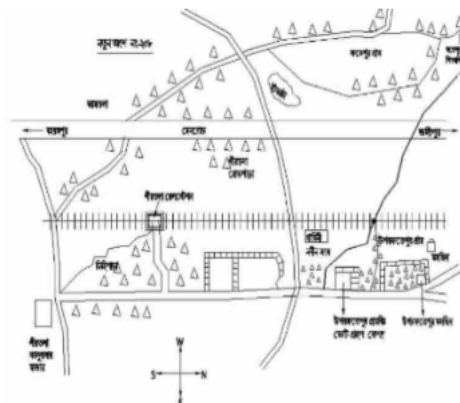

নির্বাচক নিবন্ধন আধিকারিকের স্বাক্ষর

Nazri Naksha

Google Map View

Polling Station Building Front View

Polling Station Front View

Cad View

Key MAP View

1	WSC1946334	ফটো উপলব্ধ	নাম : হামু পিতার নাম: মুসলেম বাড়ির নং : n0089 বয়স : 82 লিঙ্গ : পুরুষ
2	WSC2821841	ফটো উপলব্ধ	নাম : জেলেখা বিবি স্বামীর নাম: হামু বাড়ির নং : n0089 বয়স : 72 লিঙ্গ : মহিলা
3	WB/09/055/543776	ফটো উপলব্ধ	নাম : তাজমিরা বিবি স্বামীর নাম: রফিকুল ইসলাম বাড়ির নং : n0089 বয়স : 50 লিঙ্গ : মহিলা
4	WB/09/055/543753	ফটো উপলব্ধ	নাম : মোঃ গোলাম মুর্তুজা পিতার নাম: মোঃ আইনুদ্দিন সেখ বাড়ির নং : n0095 বয়স : 61 লিঙ্গ : পুরুষ
5	WB/09/055/543335	ফটো উপলব্ধ	নাম : আব্দুস সুভান পিতার নাম: ওসমান বাড়ির নং : n0079 বয়স : 66 লিঙ্গ : পুরুষ
6	WSC1933357	ফটো উপলব্ধ	নাম : আবু বাক্কার পিতার নাম: আনার আলি বাড়ির নং : n0030 বয়স : 65 লিঙ্গ : পুরুষ
7	WSC1940725	ফটো উপলব্ধ	নাম : আব্দুল কালাম পিতার নাম: জাহিরুদ্দিন বাড়ির নং : n0033 বয়স : 68 লিঙ্গ : পুরুষ
8	WB/09/055/543355	ফটো উপলব্ধ	নাম : নুরজাহান বিবি স্বামীর নাম: আব্দুল কালাম বাড়ির নং : n0033 বয়স : 61 লিঙ্গ : মহিলা
9	HVH1634708	ফটো উপলব্ধ	নাম : হাল্লান হোসেন পিতার নাম: আব্দুল কালাম বাড়ির নং : n0033 বয়স : 44 লিঙ্গ : পুরুষ
10	HVH1634435	ফটো উপলব্ধ	নাম : আব্দুল মাল্লান পিতার নাম: আবুল কালাম বাড়ির নং : n0033 বয়স : 44 লিঙ্গ : পুরুষ
11	WSC1149673	ফটো উপলব্ধ	নাম : তুহিনা বিবি স্বামীর নাম: আব্দুল মাল্লান বাড়ির নং : n0033 বয়স : 39 লিঙ্গ : মহিলা
12	WB/09/055/543649	ফটো উপলব্ধ	নাম : জামালউদ্দিন পিতার নাম: কেরামত সেখ বাড়ির নং : n0034 বয়স : 66 লিঙ্গ : পুরুষ
13	WB/09/055/543650	ফটো উপলব্ধ	নাম : জেরবান বিবি স্বামীর নাম: জামালউদ্দিন বাড়ির নং : n0034 বয়স : 61 লিঙ্গ : মহিলা
14	WB/09/055/543743	ফটো উপলব্ধ	নাম : আকলেমা বিবি স্বামীর নাম: সামসুল সেখ বাড়ির নং : n0016 বয়স : 68 লিঙ্গ : মহিলা
15	WB/09/055/543746	ফটো উপলব্ধ	নাম : সাইফুল সেখ পিতার নাম: কিয়ামত বাড়ির নং : n0016 বয়স : 66 লিঙ্গ : পুরুষ
16	WB/09/055/543442	ফটো উপলব্ধ	নাম : তারা বিবি স্বামীর নাম: নেকসাদ আলি বাড়ির নং : n0022 বয়স : 52 লিঙ্গ : মহিলা
17	WSC2748465	ফটো উপলব্ধ	নাম : সামেদ আলী পিতার নাম: কিয়ামত বাড়ির নং : n0022 বয়স : 70 লিঙ্গ : পুরুষ
18	WSC1150069	ফটো উপলব্ধ	নাম : কামালউদ্দিন পিতার নাম: সামেদ আলী বাড়ির নং : n0022 বয়স : 33 লিঙ্গ : পুরুষ
19	WSC2145027	ফটো উপলব্ধ	নাম : মমতাজ বিবি স্বামীর নাম: জালালউদ্দিন বাড়ির নং : n0023 বয়স : 48 লিঙ্গ : মহিলা
20	WSC1217157	ফটো উপলব্ধ	নাম : রবিউল ইসলাম পিতার নাম: জালালউদ্দিন বাড়ির নং : n0023 বয়স : 33 লিঙ্গ : পুরুষ
21	WSC1342898	ফটো উপলব্ধ	নাম : জিয়াফুল সেখ পিতার নাম: জামালউদ্দিন বাড়ির নং : n0024 বয়স : 33 লিঙ্গ : পুরুষ
22	WSC1342740	ফটো উপলব্ধ	নাম : জুয়েল সেখ পিতার নাম: জামালউদ্দিন বাড়ির নং : n0034 বয়স : 31 লিঙ্গ : পুরুষ
23	WB/09/055/543336	ফটো উপলব্ধ	নাম : মারুফা বিবি স্বামীর নাম: আব্দুস সুভান বাড়ির নং : n0079 বয়স : 56 লিঙ্গ : মহিলা
24	WSC1216993	ফটো উপলব্ধ	নাম : বাসিরুদ্দীন সেখ পিতার নাম: আব্দুস সুভান বাড়ির নং : n0079 বয়স : 35 লিঙ্গ : পুরুষ
25	WB/09/055/543515	ফটো উপলব্ধ	নাম : জাহিরুদ্দিন পিতার নাম: সোলেমান বাড়ির নং : n0080 বয়স : 52 লিঙ্গ : পুরুষ
26	HVH2739068	ফটো উপলব্ধ	নাম : সরিফুল ইসলাম পিতার নাম: উম্মার আলি বাড়ির নং : n0084 বয়স : 39 লিঙ্গ : পুরুষ
27	WB/09/055/543312	ফটো উপলব্ধ	নাম : বিজলা বিবি স্বামীর নাম: আলতাভ বাড়ির নং : n0005 বয়স : 49 লিঙ্গ : মহিলা
28	WSC2136802	ফটো উপলব্ধ	নাম : লালমহম্মাদ পিতার নাম: আব্দুর রাজ্জাক বাড়ির নং : n0005 বয়স : 50 লিঙ্গ : পুরুষ
29	WB/09/055/543313	ফটো উপলব্ধ	নাম : লালচাঁদ পিতার নাম: আঃ রাজ্জাক বাড়ির নং : n0005 বয়স : 51 লিঙ্গ : পুরুষ
30	HVH2434173	ফটো উপলব্ধ	নাম : নার্গিস বিবি স্বামীর নাম: লালচাঁদ বাড়ির নং : n0005 বয়স : 41 লিঙ্গ : মহিলা