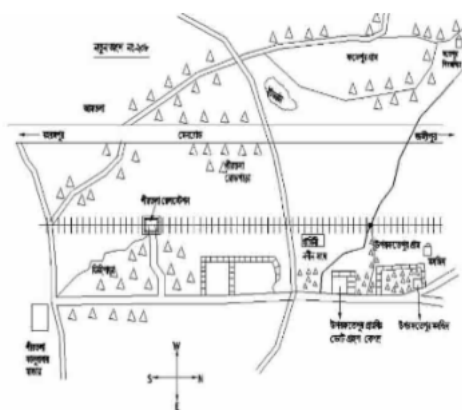

Nazri Naksha