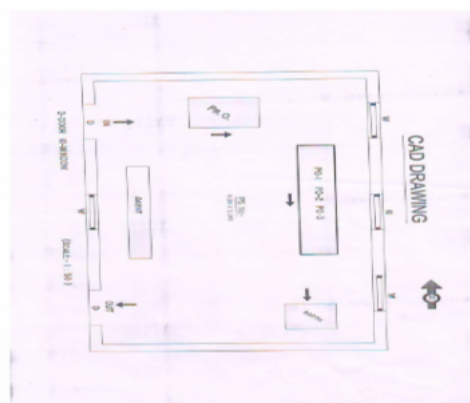

নির্বাচক নিবন্ধন আধিকারিকের স্বাক্ষর

Nazri Naksha

Google Map View

Polling Station Building Front View

Polling Station Front View

Cad View

Key MAP View

1	WSC1946334	ফটো উপলব্ধ	নাম : হামু পিতার নাম: মুসলেম বাড়ির নং : n0089 বয়স : 82 লিঙ্গ : পুরুষ
2	WSC2821841	ফটো উপলব্ধ	নাম : জেলেখা বিবি স্বামীর নাম: হামু বাড়ির নং : n0089 বয়স : 72 লিঙ্গ : মহিলা
3	WB/09/055/543776	ফটো উপলব্ধ	নাম : তাজমিরা বিবি স্বামীর নাম: রফিকুল ইসলাম বাড়ির নং : n0089 বয়স : 50 লিঙ্গ : মহিলা
4	WB/09/055/543753	ফটো উপলব্ধ	নাম : মোঃ গোলাম মুর্তুজা পিতার নাম: মোঃ আইনুদ্দিন সেখ বাড়ির নং : n0095 বয়স : 61 লিঙ্গ : পুরুষ
5	WB/09/055/543335	ফটো উপলব্ধ	নাম : আব্দুস সুভান পিতার নাম: ওসমান বাড়ির নং : n0079 বয়স : 66 লিঙ্গ : পুরুষ
6	WSC1933357	ফটো উপলব্ধ	নাম : আবু বাক্কার পিতার নাম: আনার আলি বাড়ির নং : n0030 বয়স : 65 লিঙ্গ : পুরুষ
7	WSC1940725	ফটো উপলব্ধ	নাম : আব্দুল কালাম পিতার নাম: জাহিরুদ্দিন বাড়ির নং : n0033 বয়স : 68 লিঙ্গ : পুরুষ
8	WB/09/055/543355	ফটো উপলব্ধ	নাম : নুরজাহান বিবি স্বামীর নাম: আব্দুল কালাম বাড়ির নং : n0033 বয়স : 61 লিঙ্গ : মহিলা
9	HVH1634708	ফটো উপলব্ধ	নাম : হাল্লান হোসেন পিতার নাম: আব্দুল কালাম বাড়ির নং : n0033 বয়স : 44 লিঙ্গ : পুরুষ
10	HVH1634435	ফটো উপলব্ধ	নাম : আব্দুল মাল্লান পিতার নাম: আবুল কালাম বাড়ির নং : n0033 বয়স : 44 লিঙ্গ : পুরুষ
11	WSC1149673	ফটো উপলব্ধ	নাম : তুহিনা বিবি স্বামীর নাম: আব্দুল মাল্লান বাড়ির নং : n0033 বয়স : 39 লিঙ্গ : মহিলা
12	WB/09/055/543649	ফটো উপলব্ধ	নাম : জামালউদ্দিন পিতার নাম: কেরামত সেখ বাড়ির নং : n0034 বয়স : 66 লিঙ্গ : পুরুষ
13	WB/09/055/543650	ফটো উপলব্ধ	নাম : জেরবান বিবি স্বামীর নাম: জামালউদ্দিন বাড়ির নং : n0034 বয়স : 61 লিঙ্গ : মহিলা
14	WB/09/055/543743	ফটো উপলব্ধ	নাম : আকলেমা বিবি স্বামীর নাম: সামসুল সেখ বাড়ির নং : n0016 বয়স : 68 লিঙ্গ : মহিলা
15	WB/09/055/543746	ফটো উপলব্ধ	নাম : সাইফুল সেখ পিতার নাম: কিয়ামত বাড়ির নং : n0016 বয়স : 66 লিঙ্গ : পুরুষ
16	WB/09/055/543442	ফটো উপলব্ধ	নাম : তারা বিবি স্বামীর নাম: নেকসাদ আলি বাড়ির নং : n0022 বয়স : 52 লিঙ্গ : মহিলা
17	WSC2748465	ফটো উপলব্ধ	নাম : সামেদ আলী পিতার নাম: কিয়ামত বাড়ির নং : n0022 বয়স : 70 লিঙ্গ : পুরুষ
18	WSC1150069	ফটো উপলব্ধ	নাম : কামালউদ্দিন পিতার নাম: সামেদ আলী বাড়ির নং : n0022 বয়স : 33 লিঙ্গ : পুরুষ
19	WSC2145027	ফটো উপলব্ধ	নাম : মমতাজ বিবি স্বামীর নাম: জালালউদ্দিন বাড়ির নং : n0023 বয়স : 48 লিঙ্গ : মহিলা
20	WSC1217157	ফটো উপলব্ধ	নাম : রবিউল ইসলাম পিতার নাম: জালালউদ্দিন বাড়ির নং : n0023 বয়স : 33 লিঙ্গ : পুরুষ
21	WSC1342898	ফটো উপলব্ধ	নাম : জিয়াফুল সেখ পিতার নাম: জামালউদ্দিন বাড়ির নং : n0024 বয়স : 33 লিঙ্গ : পুরুষ
22	WSC1342740	ফটো উপলব্ধ	নাম : জুয়েল সেখ পিতার নাম: জামালউদ্দিন বাড়ির নং : n0034 বয়স : 31 লিঙ্গ : পুরুষ
23	WB/09/055/543336	ফটো উপলব্ধ	নাম : মারুফা বিবি স্বামীর নাম: আব্দুস সুভান বাড়ির নং : n0079 বয়স : 56 লিঙ্গ : মহিলা
24	WSC1216993	ফটো উপলব্ধ	নাম : বাসিরুদ্দীন সেখ পিতার নাম: আব্দুস সুভান বাড়ির নং : n0079 বয়স : 35 লিঙ্গ : পুরুষ
25	WB/09/055/543515	ফটো উপলব্ধ	নাম : জাহিরুদ্দিন পিতার নাম: সোলেমান বাড়ির নং : n0080 বয়স : 52 লিঙ্গ : পুরুষ
26	HVH2739068	ফটো উপলব্ধ	নাম : সরিফুল ইসলাম পিতার নাম: উম্মার আলি বাড়ির নং : n0084 বয়স : 39 লিঙ্গ : পুরুষ
27	WB/09/055/543312	ফটো উপলব্ধ	নাম : বিজলা বিবি স্বামীর নাম: আলতাভ বাড়ির নং : n0005 বয়স : 49 লিঙ্গ : মহিলা
28	WSC2136802	ফটো উপলব্ধ	নাম : লালমহম্মাদ পিতার নাম: আব্দুর রাজ্জাক বাড়ির নং : n0005 বয়স : 50 লিঙ্গ : পুরুষ
29	WB/09/055/543313	ফটো উপলব্ধ	নাম : লালচাঁদ পিতার নাম: আঃ রাজ্জাক বাড়ির নং : n0005 বয়স : 51 লিঙ্গ : পুরুষ
30	HVH2434173	ফটো উপলব্ধ	নাম : নার্গিস বিবি স্বামীর নাম: লালচাঁদ বাড়ির নং : n0005 বয়স : 41 লিঙ্গ : মহিলা