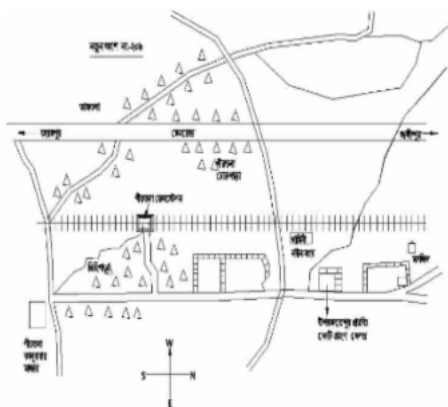

Nazri Naksha