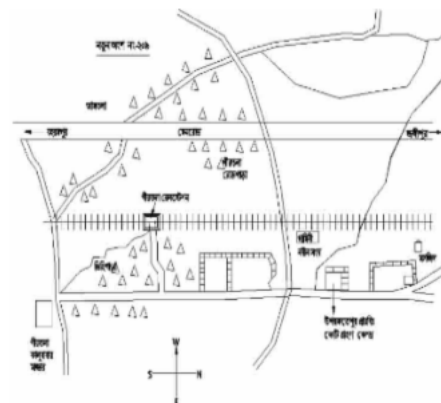

নির্বাচক নিবন্ধন আধিকারিকের স্বাক্ষর

Nazri Naksha

Google Map View

Polling Station Building Front View

Polling Station Front View

Cad View

Key MAP View

1 নাম : মোঃ জামেল হক পিতার নাম : এসারুল হক বাড়ির নং : n0093 বয়স : 33 লিঙ্গ : পুরুষ	WSC1150606	2 নাম : চাঁদবানু বেওয়া স্বামীর নাম : টুকু বাড়ির নং : n0100 বয়স : 50 লিঙ্গ : মহিলা	WB/09/055/546374	3 নাম : মোঃ রাহুল হোসেন মায়ের নাম : চাঁদ বানু বেওয়া বাড়ির নং : n0100 বয়স : 35 লিঙ্গ : পুরুষ	WSC1150440
4 নাম : মোঃ বাবর আলি পিতার নাম : মজিদ সেখ বাড়ির নং : n0102 বয়স : 57 লিঙ্গ : পুরুষ	WSC2059509	5 নাম : তুহুমা বিবি স্বামীর নাম : মোঃ বাবর আলি বাড়ির নং : n0102 বয়স : 51 লিঙ্গ : মহিলা	WSC2092195	6 নাম : মোসাঃ মৌসুমী বিবি স্বামীর নাম : মোঃ আবুল হাসান বাড়ির নং : n0102 বয়স : 32 লিঙ্গ : মহিলা	WSC1343128
7 নাম : আসরাফ পিতার নাম : রক্বানী বাড়ির নং : এন000 বয়স : 30 লিঙ্গ : পুরুষ	WSC1563600	8 নাম : সাবিনা ইয়াসমিন স্বামীর নাম : আতিকুল্লাহ বাড়ির নং : n0040 বয়স : 54 লিঙ্গ : মহিলা	WB/09/055/546006	9 নাম : সায়ের পিতার নাম : আতিকুল্লাহ বাড়ির নং : n0040 বয়স : 32 লিঙ্গ : পুরুষ	WSC1217215
10 নাম : জয়েদা বেওয়া স্বামীর নাম : সাইদুল সেখ বাড়ির নং : n0047 বয়স : 70 লিঙ্গ : মহিলা	WSC2116473	11 নাম : চাঁদমহুমা পিতার নাম : সামসুদ্দিন বাড়ির নং : n0047 বয়স : 58 লিঙ্গ : পুরুষ	WSC2086676	12 নাম : রীনা বিবি স্বামীর নাম : মোঃ আবু বাক্কার বাড়ির নং : n0047 বয়স : 49 লিঙ্গ : মহিলা	WSC2050110
13 নাম : মার্জিনা বিবি স্বামীর নাম : চাঁদমহুমা বাড়ির নং : n0047 বয়স : 49 লিঙ্গ : মহিলা	WSC2059558	14 নাম : মোঃ সরিফুল ইসলাম পিতার নাম : মোঃ সাইদুল সেখ বাড়ির নং : n0047 বয়স : 42 লিঙ্গ : পুরুষ	HVH2567626	15 নাম : জেন্টু রহমান পিতার নাম : ফেলু সেখ বাড়ির নং : n0006 বয়স : 41 লিঙ্গ : পুরুষ	HVH1633858
16 নাম : আয়েসা বিবি স্বামীর নাম : সাইফুর রহমান বাড়ির নং : n0007 বয়স : 69 লিঙ্গ : মহিলা	WSC1975713	17 নাম : জিয়াউল হক পিতার নাম : লালমহম্মদ বাড়ির নং : n0018 বয়স : 41 লিঙ্গ : পুরুষ	HVH2728566	18 নাম : টেবলুর রহমান পিতার নাম : লালমহম্মদ সেখ বাড়ির নং : n0018 বয়স : 38 লিঙ্গ : পুরুষ	HVH2795151
19 নাম : আব্দুর রশিদ পিতার নাম : দানেশ সেখ বাড়ির নং : n0016 বয়স : 68 লিঙ্গ : পুরুষ	WB/09/055/546157	20 নাম : রহমতুল্লা পিতার নাম : আব্দুর রশিদ বাড়ির নং : n0016 বয়স : 30 লিঙ্গ : পুরুষ	WSC1551845	21 নাম : বেহুল হক পিতার নাম : এসারুল বাড়ির নং : n0014 বয়স : 32 লিঙ্গ : পুরুষ	WSC1343011
22 নাম : মোঃ রবিউল ইসলাম পিতার নাম : মোঃ নইমুদ্দিন বাড়ির নং : n0005 বয়স : 36 লিঙ্গ : পুরুষ	WSC0934331	23 নাম : রেকসোনা খাতুন পিতার নাম : মোঃ নইমুদ্দিন সেখ বাড়ির নং : n0005 বয়স : 33 লিঙ্গ : মহিলা	WSC1463587	24 নাম : সীমা বেগম স্বামীর নাম : মোঃ মুকলেসুর রহমান বাড়ির নং : n0124 বয়স : 51 লিঙ্গ : মহিলা	WB/09/055/546428
25 নাম : মিজানুর রহমান পিতার নাম : মোঃ মুকলেসুর রহমান বাড়ির নং : n0124 বয়স : 30 লিঙ্গ : পুরুষ	WSC1463157	26 নাম : মোঃ রেজাউল করিম পিতার নাম : মোঃ জসিমুদ্দিন সরকার বাড়ির নং : n0002 বয়স : 55 লিঙ্গ : পুরুষ	WB/09/055/546464	27 নাম : অনুজা খাতুন স্বামীর নাম : মোঃ রেজাউল করিম বাড়ির নং : n0002 বয়স : 44 লিঙ্গ : মহিলা	HVH1634724
28 নাম : সোমা খাতুন পিতার নাম : চাঁদ বাড়ির নং : n0076 বয়স : 30 লিঙ্গ : মহিলা	WSC1463652	29 নাম : মাহামুদা বিবি স্বামীর নাম : এনামুল হক বাড়ির নং : n0013 বয়স : 76 লিঙ্গ : মহিলা	WSC2102218	30 নাম : সন্তোষ ঘোষ পিতার নাম : ফনিভূষণ ঘোষ বাড়ির নং : n0013 বয়স : 64 লিঙ্গ : পুরুষ	WB/09/055/546081