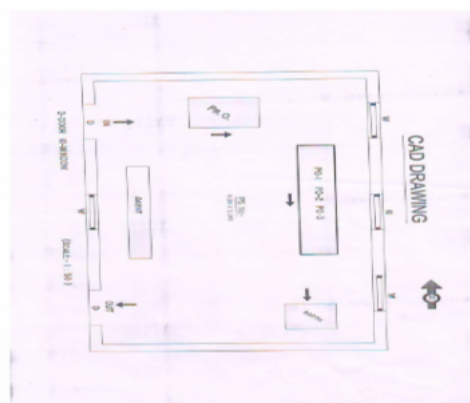

নির্বাচক নিবন্ধন আধিকারিকের স্বাক্ষর

Nazri Naksha

Google Map View

Polling Station Building Front View

Polling Station Front View

Cad View

Key MAP View

1 নাম : মোঃ জামেল হক পিতার নাম : এসারুল হক বাড়ির নং : n0093 বয়স : 33 লিঙ্গ : পুরুষ	WSC1150606	2 নাম : চাঁদবানু বেওয়া স্বামীর নাম : টুকু বাড়ির নং : n0100 বয়স : 50 লিঙ্গ : মহিলা	WB/09/055/546374	3 নাম : মোঃ রাহুল হোসেন মায়ের নাম : চাঁদ বানু বেওয়া বাড়ির নং : n0100 বয়স : 35 লিঙ্গ : পুরুষ	WSC1150440
4 নাম : মোঃ বাবর আলি পিতার নাম : মজিদ সেখ বাড়ির নং : n0102 বয়স : 57 লিঙ্গ : পুরুষ	WSC2059509	5 নাম : তুহুমা বিবি স্বামীর নাম : মোঃ বাবর আলি বাড়ির নং : n0102 বয়স : 51 লিঙ্গ : মহিলা	WSC2092195	6 নাম : মোসাঃ মৌসুমী বিবি স্বামীর নাম : মোঃ আবুল হাসান বাড়ির নং : n0102 বয়স : 32 লিঙ্গ : মহিলা	WSC1343128
7 নাম : আসরাফ পিতার নাম : রক্বানী বাড়ির নং : এন000 বয়স : 30 লিঙ্গ : পুরুষ	WSC1563600	8 নাম : সাবিনা ইয়াসমিন স্বামীর নাম : আতিকুল্লাহ বাড়ির নং : n0040 বয়স : 54 লিঙ্গ : মহিলা	WB/09/055/546006	9 নাম : সায়ের পিতার নাম : আতিকুল্লাহ বাড়ির নং : n0040 বয়স : 32 লিঙ্গ : পুরুষ	WSC1217215
10 নাম : জয়েদা বেওয়া স্বামীর নাম : সাইদুল সেখ বাড়ির নং : n0047 বয়স : 70 লিঙ্গ : মহিলা	WSC2116473	11 নাম : চাঁদমহুমা পিতার নাম : সামসুদ্দিন বাড়ির নং : n0047 বয়স : 58 লিঙ্গ : পুরুষ	WSC2086676	12 নাম : রীনা বিবি স্বামীর নাম : মোঃ আবু বাক্কার বাড়ির নং : n0047 বয়স : 49 লিঙ্গ : মহিলা	WSC2050110
13 নাম : মার্জিনা বিবি স্বামীর নাম : চাঁদমহুমা বাড়ির নং : n0047 বয়স : 49 লিঙ্গ : মহিলা	WSC2059558	14 নাম : মোঃ সরিফুল ইসলাম পিতার নাম : মোঃ সাইদুল সেখ বাড়ির নং : n0047 বয়স : 42 লিঙ্গ : পুরুষ	HVH2567626	15 নাম : জেন্টু রহমান পিতার নাম : ফেলু সেখ বাড়ির নং : n0006 বয়স : 41 লিঙ্গ : পুরুষ	HVH1633858
16 নাম : আয়েসা বিবি স্বামীর নাম : সাইফুর রহমান বাড়ির নং : n0007 বয়স : 69 লিঙ্গ : মহিলা	WSC1975713	17 নাম : জিয়াউল হক পিতার নাম : লালমহম্মদ বাড়ির নং : n0018 বয়স : 41 লিঙ্গ : পুরুষ	HVH2728566	18 নাম : টেবলুর রহমান পিতার নাম : লালমহম্মদ সেখ বাড়ির নং : n0018 বয়স : 38 লিঙ্গ : পুরুষ	HVH2795151
19 নাম : আব্দুর রশিদ পিতার নাম : দানেশ সেখ বাড়ির নং : n0016 বয়স : 68 লিঙ্গ : পুরুষ	WB/09/055/546157	20 নাম : রহমতুল্লা পিতার নাম : আব্দুর রশিদ বাড়ির নং : n0016 বয়স : 30 লিঙ্গ : পুরুষ	WSC1551845	21 নাম : বেহুল হক পিতার নাম : এসারুল বাড়ির নং : n0014 বয়স : 32 লিঙ্গ : পুরুষ	WSC1343011
22 নাম : মোঃ রবিউল ইসলাম পিতার নাম : মোঃ নইমুদ্দিন বাড়ির নং : n0005 বয়স : 36 লিঙ্গ : পুরুষ	WSC0934331	23 নাম : রেকসোনা খাতুন পিতার নাম : মোঃ নইমুদ্দিন সেখ বাড়ির নং : n0005 বয়স : 33 লিঙ্গ : মহিলা	WSC1463587	24 নাম : সীমা বেগম স্বামীর নাম : মোঃ মুকলেসুর রহমান বাড়ির নং : n0124 বয়স : 51 লিঙ্গ : মহিলা	WB/09/055/546428
25 নাম : মিজানুর রহমান পিতার নাম : মোঃ মুকলেসুর রহমান বাড়ির নং : n0124 বয়স : 30 লিঙ্গ : পুরুষ	WSC1463157	26 নাম : মোঃ রেজাউল করিম পিতার নাম : মোঃ জসিমুদ্দিন সরকার বাড়ির নং : n0002 বয়স : 55 লিঙ্গ : পুরুষ	WB/09/055/546464	27 নাম : অনুজা খাতুন স্বামীর নাম : মোঃ রেজাউল করিম বাড়ির নং : n0002 বয়স : 44 লিঙ্গ : মহিলা	HVH1634724
28 নাম : সোমা খাতুন পিতার নাম : চাঁদ বাড়ির নং : n0076 বয়স : 30 লিঙ্গ : মহিলা	WSC1463652	29 নাম : মাহামুদা বিবি স্বামীর নাম : এনামুল হক বাড়ির নং : n0013 বয়স : 76 লিঙ্গ : মহিলা	WSC2102218	30 নাম : সন্তোষ ঘোষ পিতার নাম : ফনিভূষণ ঘোষ বাড়ির নং : n0013 বয়স : 64 লিঙ্গ : পুরুষ	WB/09/055/546081