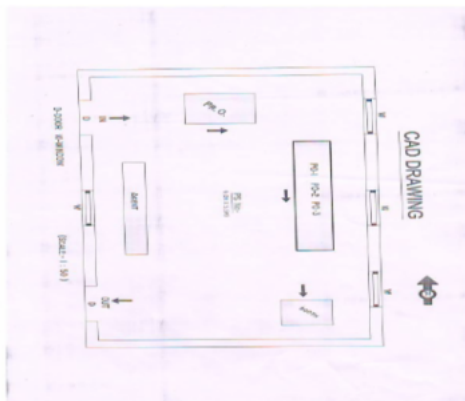

নির্বাচক নিবন্ধন আধিকারিকের স্বাক্ষর

Nazri Naksha

Google Map View

Polling Station Building Front View

Polling Station Front View

Cad View

Key MAP View

1 নাম : গোলাম মোস্তফা পিতার নাম: তাহাসান আলি বাড়ির নং : n0030 বয়স : 72 লিঙ্গ : পুরুষ	WSC1954486 ফটো উপলব্ধ	2 নাম : মাজেরা বিবি স্বামীর নাম: গোলাম মোস্তফা বাড়ির নং : n0030 বয়স : 70 লিঙ্গ : মহিলা	WSC1954502 ফটো উপলব্ধ	3 নাম : জিয়ারুল হক পিতার নাম: গোলাম মোস্তফা বাড়ির নং : n0030 বয়স : 42 লিঙ্গ : পুরুষ	HVH2257400 ফটো উপলব্ধ
4 নাম : কামরুন্নেসা বিবি স্বামীর নাম: জিয়ারুল হক বাড়ির নং : n0030 বয়স : 40 লিঙ্গ : মহিলা	HVH2565885 ফটো উপলব্ধ	5 নাম : রিপন সেখ পিতার নাম: গোলাম মোস্তফা বাড়ির নং : n0030 বয়স : 33 লিঙ্গ : পুরুষ	WSC1345461 ফটো উপলব্ধ	6 নাম : সাইরন খাতুন স্বামীর নাম: রিপন সেখ বাড়ির নং : n0030 বয়স : 31 লিঙ্গ : মহিলা	WSC1464916 ফটো উপলব্ধ
7 নাম : হাবিবুর রহমান পিতার নাম: একরাম আলী বাড়ির নং : n0013 বয়স : 44 লিঙ্গ : পুরুষ	HVH2210599 ফটো উপলব্ধ	8 নাম : রঞ্জিলা বিবি স্বামীর নাম: একরাম আলি বাড়ির নং : n0013 বয়স : 71 লিঙ্গ : মহিলা	WB/09/055/534073 ফটো উপলব্ধ	9 নাম : আবুল কালাম পিতার নাম: আইজুদ্দীন সেখ বাড়ির নং : n0009 বয়স : 61 লিঙ্গ : পুরুষ	WB/09/055/534052 ফটো উপলব্ধ
10 নাম : রূপালী বিবি স্বামীর নাম: আবুল কালাম বাড়ির নং : n0009 বয়স : 56 লিঙ্গ : মহিলা	WSC2556926 ফটো উপলব্ধ	11 নাম : টগরা বিবি স্বামীর নাম: আবু বাক্কার সেখ বাড়ির নং : n0035 বয়স : 71 লিঙ্গ : মহিলা	WB/09/055/534051 ফটো উপলব্ধ	12 নাম : মুক্তার আলি পিতার নাম: আবু বাক্কার বাড়ির নং : n0035 বয়স : 38 লিঙ্গ : পুরুষ	HVH2727477 ফটো উপলব্ধ
13 নাম : রেজোনা বিবি স্বামীর নাম: মুক্তার আলি বাড়ির নং : n0035 বয়স : 38 লিঙ্গ : মহিলা	WSC1552769 ফটো উপলব্ধ	14 নাম : মেহেবুব আলম পিতার নাম: কাওসার আলি বাড়ির নং : n0009 বয়স : 27 লিঙ্গ : পুরুষ	WSC1648112 ফটো উপলব্ধ	15 নাম : রহিম সেখ পিতার নাম: দুলভ খাতুন বাড়ির নং : n0059 বয়স : 38 লিঙ্গ : পুরুষ	HVH2727485 ফটো উপলব্ধ
16 নাম : আন্দ্রা পিতার নাম: এনাতুল্লা সেখ বাড়ির নং : n0068 বয়স : 71 লিঙ্গ : মহিলা	WSC2083699 ফটো উপলব্ধ	17 নাম : লালমুন বেওয়া স্বামীর নাম: হযরতুল্লা সেখ বাড়ির নং : n0095 বয়স : 86 লিঙ্গ : মহিলা	WB/09/055/534230 ফটো উপলব্ধ	18 নাম : ইসলাম সেখ পিতার নাম: মৃত হযরতুল্লা সেখ বাড়ির নং : n0095 বয়স : 66 লিঙ্গ : পুরুষ	WSC2799435 ফটো উপলব্ধ
19 নাম : শরিফা বিবি স্বামীর নাম: ইসলাম সেখ বাড়ির নং : n0095 বয়স : 61 লিঙ্গ : মহিলা	WSC2799088 ফটো উপলব্ধ	20 নাম : মিজারুল সেখ পিতার নাম: ইসলাম সেখ বাড়ির নং : n0095 বয়স : 34 লিঙ্গ : পুরুষ	WSC1151794 ফটো উপলব্ধ	21 নাম : রাফিকুল ইসলাম পিতার নাম: মৃত হারুন রসিদ বাড়ির নং : n0084 বয়স : 53 লিঙ্গ : পুরুষ	WSC2085017 ফটো উপলব্ধ
22 নাম : সেরিনা বিবি স্বামীর নাম: রাফিকুল ইসলাম বাড়ির নং : n0084 বয়স : 47 লিঙ্গ : মহিলা	HVH2652667 ফটো উপলব্ধ	23 নাম : তোহরা বেওয়া স্বামীর নাম: আব্দুল কাইউম বাড়ির নং : n0085 বয়স : 66 লিঙ্গ : মহিলা	WB/09/055/534031 ফটো উপলব্ধ	24 নাম : আলমগীর পিতার নাম: আব্দুল কাইউম বাড়ির নং : n0085 বয়স : 49 লিঙ্গ : পুরুষ	WB/09/055/534032 ফটো উপলব্ধ
25 নাম : মোঃ বদরুদ্দোজা পিতার নাম: আব্দুল কাইউম বাড়ির নং : n0085 বয়স : 39 লিঙ্গ : পুরুষ	WSC0828400 ফটো উপলব্ধ	26 নাম : বেগম বেওয়া স্বামীর নাম: আবু বাক্কার বাড়ির নং : n0096 বয়স : 79 লিঙ্গ : মহিলা	WB/09/055/534039 ফটো উপলব্ধ	27 নাম : মামনি খাতুন স্বামীর নাম: ইসমাইল সেখ বাড়ির নং : n0096 বয়স : 29 লিঙ্গ : মহিলা	WSC1552710 ফটো উপলব্ধ
28 নাম : নুরনবী হক পিতার নাম: আব্দুর রহমান বাড়ির নং : n0098 বয়স : 47 লিঙ্গ : পুরুষ	HVH1404441 ফটো উপলব্ধ	29 নাম : রেজোনা বিবি স্বামীর নাম: নুরনবী হক বাড়ির নং : n0098 বয়স : 40 লিঙ্গ : মহিলা	HVH2426963 ফটো উপলব্ধ	30 নাম : পারুল্লা বিবি স্বামীর নাম: মাজিরুল হক বাড়ির নং : n0104 বয়স : 41 লিঙ্গ : মহিলা	WSC0935221 ফটো উপলব্ধ