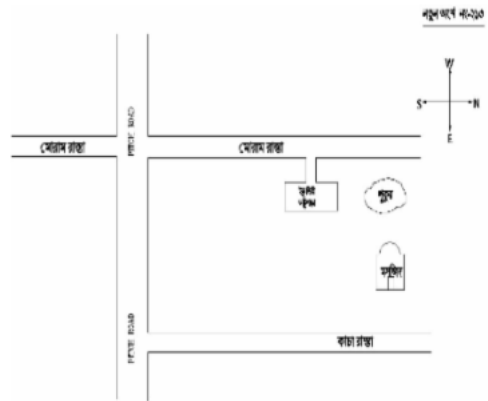

নির্বাচক নিবন্ধন আধিকারিকের স্বাক্ষর

Nazri Naksha

Google Map View

Polling Station Building Front View

Polling Station Front View

Cad View

Key MAP View

1 নাম : গোলাম মোস্তফা পিতার নাম: তাহাসান আলি বাড়ির নং : n0030 বয়স : 72 লিঙ্গ : পুরুষ	WSC1954486 ফটো উপলব্ধ	2 নাম : মাজেরা বিবি স্বামীর নাম: গোলাম মোস্তফা বাড়ির নং : n0030 বয়স : 70 লিঙ্গ : মহিলা	WSC1954502 ফটো উপলব্ধ	3 নাম : জিয়ারুল হক পিতার নাম: গোলাম মোস্তফা বাড়ির নং : n0030 বয়স : 42 লিঙ্গ : পুরুষ	HVH2257400 ফটো উপলব্ধ
4 নাম : কামরুন্নেসা বিবি স্বামীর নাম: জিয়ারুল হক বাড়ির নং : n0030 বয়স : 40 লিঙ্গ : মহিলা	HVH2565885 ফটো উপলব্ধ	5 নাম : রিপন সেখ পিতার নাম: গোলাম মোস্তফা বাড়ির নং : n0030 বয়স : 33 লিঙ্গ : পুরুষ	WSC1345461 ফটো উপলব্ধ	6 নাম : সাইরন খাতুন স্বামীর নাম: রিপন সেখ বাড়ির নং : n0030 বয়স : 31 লিঙ্গ : মহিলা	WSC1464916 ফটো উপলব্ধ
7 নাম : হাবিবুর রহমান পিতার নাম: একরাম আলী বাড়ির নং : n0013 বয়স : 44 লিঙ্গ : পুরুষ	HVH2210599 ফটো উপলব্ধ	8 নাম : রঞ্জিলা বিবি স্বামীর নাম: একরাম আলি বাড়ির নং : n0013 বয়স : 71 লিঙ্গ : মহিলা	WB/09/055/534073 ফটো উপলব্ধ	9 নাম : আবুল কালাম পিতার নাম: আইজুদ্দীন সেখ বাড়ির নং : n0009 বয়স : 61 লিঙ্গ : পুরুষ	WB/09/055/534052 ফটো উপলব্ধ
10 নাম : রূপালী বিবি স্বামীর নাম: আবুল কালাম বাড়ির নং : n0009 বয়স : 56 লিঙ্গ : মহিলা	WSC2556926 ফটো উপলব্ধ	11 নাম : টগরা বিবি স্বামীর নাম: আবু বাক্কার সেখ বাড়ির নং : n0035 বয়স : 71 লিঙ্গ : মহিলা	WB/09/055/534051 ফটো উপলব্ধ	12 নাম : মুক্তার আলি পিতার নাম: আবু বাক্কার বাড়ির নং : n0035 বয়স : 38 লিঙ্গ : পুরুষ	HVH2727477 ফটো উপলব্ধ
13 নাম : রেজোনা বিবি স্বামীর নাম: মুক্তার আলি বাড়ির নং : n0035 বয়স : 38 লিঙ্গ : মহিলা	WSC1552769 ফটো উপলব্ধ	14 নাম : মেহেবুব আলম পিতার নাম: কাওসার আলি বাড়ির নং : n0009 বয়স : 27 লিঙ্গ : পুরুষ	WSC1648112 ফটো উপলব্ধ	15 নাম : রহিম সেখ পিতার নাম: দুলভ খাতুন বাড়ির নং : n0059 বয়স : 38 লিঙ্গ : পুরুষ	HVH2727485 ফটো উপলব্ধ
16 নাম : আন্দ্রা পিতার নাম: এনাতুল্লা সেখ বাড়ির নং : n0068 বয়স : 71 লিঙ্গ : মহিলা	WSC2083699 ফটো উপলব্ধ	17 নাম : লালমুন বেওয়া স্বামীর নাম: হযরতুল্লা সেখ বাড়ির নং : n0095 বয়স : 86 লিঙ্গ : মহিলা	WB/09/055/534230 ফটো উপলব্ধ	18 নাম : ইসলাম সেখ পিতার নাম: মৃত হযরতুল্লা সেখ বাড়ির নং : n0095 বয়স : 66 লিঙ্গ : পুরুষ	WSC2799435 ফটো উপলব্ধ
19 নাম : শরিফা বিবি স্বামীর নাম: ইসলাম সেখ বাড়ির নং : n0095 বয়স : 61 লিঙ্গ : মহিলা	WSC2799088 ফটো উপলব্ধ	20 নাম : মিজারুল সেখ পিতার নাম: ইসলাম সেখ বাড়ির নং : n0095 বয়স : 34 লিঙ্গ : পুরুষ	WSC1151794 ফটো উপলব্ধ	21 নাম : রাফিকুল ইসলাম পিতার নাম: মৃত হারুন রসিদ বাড়ির নং : n0084 বয়স : 53 লিঙ্গ : পুরুষ	WSC2085017 ফটো উপলব্ধ
22 নাম : সেরিনা বিবি স্বামীর নাম: রাফিকুল ইসলাম বাড়ির নং : n0084 বয়স : 47 লিঙ্গ : মহিলা	HVH2652667 ফটো উপলব্ধ	23 নাম : তোহরা বেওয়া স্বামীর নাম: আব্দুল কাইউম বাড়ির নং : n0085 বয়স : 66 লিঙ্গ : মহিলা	WB/09/055/534031 ফটো উপলব্ধ	24 নাম : আলমগীর পিতার নাম: আব্দুল কাইউম বাড়ির নং : n0085 বয়স : 49 লিঙ্গ : পুরুষ	WB/09/055/534032 ফটো উপলব্ধ
25 নাম : মোঃ বদরুদ্দোজা পিতার নাম: আব্দুল কাইউম বাড়ির নং : n0085 বয়স : 39 লিঙ্গ : পুরুষ	WSC0828400 ফটো উপলব্ধ	26 নাম : বেগম বেওয়া স্বামীর নাম: আবু বাক্কার বাড়ির নং : n0096 বয়স : 79 লিঙ্গ : মহিলা	WB/09/055/534039 ফটো উপলব্ধ	27 নাম : মামনি খাতুন স্বামীর নাম: ইসমাইল সেখ বাড়ির নং : n0096 বয়স : 29 লিঙ্গ : মহিলা	WSC1552710 ফটো উপলব্ধ
28 নাম : নুরনবী হক পিতার নাম: আব্দুর রহমান বাড়ির নং : n0098 বয়স : 47 লিঙ্গ : পুরুষ	HVH1404441 ফটো উপলব্ধ	29 নাম : রেজোনা বিবি স্বামীর নাম: নুরনবী হক বাড়ির নং : n0098 বয়স : 40 লিঙ্গ : মহিলা	HVH2426963 ফটো উপলব্ধ	30 নাম : পারুল্লা বিবি স্বামীর নাম: মাজিরুল হক বাড়ির নং : n0104 বয়স : 41 লিঙ্গ : মহিলা	WSC0935221 ফটো উপলব্ধ