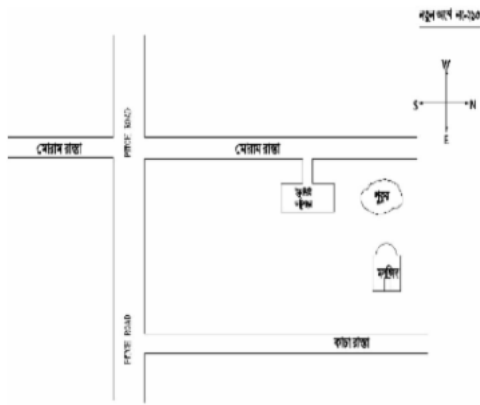

Nazri Naksha