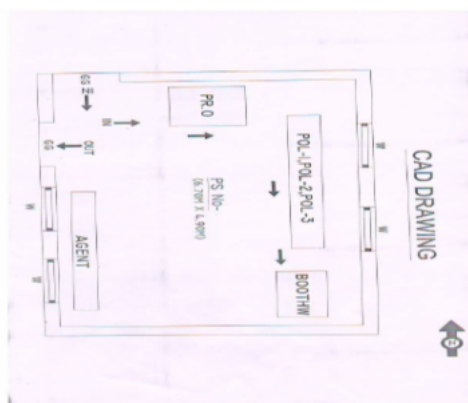

নির্বাচক নিবন্ধন আধিকারিকের স্বাক্ষর

Nazri Naksha

Google Map View

Polling Station Building Front View

Polling Station Front View

Cad View

Key MAP View

1 নাম : সাকেরা খাতুন পিতার নাম : আব্দুল মেরাজুদ্দিন বাড়ির নং : n0031 বয়স : 36 লিঙ্গ : মহিলা	WSC1376169 ফটো উপলব্ধ	2 নাম : আনোয়ারা স্বামীর নাম : মহিবুল ইসলাম বাড়ির নং : n0033 বয়স : 59 লিঙ্গ : মহিলা	WSC2012821 ফটো উপলব্ধ	3 নাম : বিশ্বাস হেলালুদ্দীন পিতার নাম : কুদ্দুস বাড়ির নং : n0033 বয়স : 52 লিঙ্গ : পুরুষ	WSC2111870 ফটো উপলব্ধ
4 নাম : নাসিমা বিবি স্বামীর নাম : হেলালুদ্দীন বিশ্বাস বাড়ির নং : n0033 বয়স : 55 লিঙ্গ : মহিলা	WSC0954891 ফটো উপলব্ধ	5 নাম : মর্জিনা বিবি স্বামীর নাম : আকবর আলি বাড়ির নং : n0033 বয়স : 31 লিঙ্গ : মহিলা	WSC1496355 ফটো উপলব্ধ	6 নাম : আকবর আলি পিতার নাম : উম্মার আলী বাড়ির নং : n0033 বয়স : 31 লিঙ্গ : পুরুষ	WSC1496363 ফটো উপলব্ধ
7 নাম : মোঃ জাহিদুল্লাহ পিতার নাম : মহিবুল ইসলাম বাড়ির নং : n0033 বয়স : 29 লিঙ্গ : পুরুষ	WSC1496272 ফটো উপলব্ধ	8 নাম : নাসিমা বিবি স্বামীর নাম : আবু মোতালেব বাড়ির নং : n0048 বয়স : 45 লিঙ্গ : মহিলা	HVH1320936 ফটো উপলব্ধ	9 নাম : টুয়েরা স্বামীর নাম : সামসুল হক বাড়ির নং : n0023 বয়স : 66 লিঙ্গ : মহিলা	WSC2106052 ফটো উপলব্ধ
10 নাম : মতিবুর রহমান পিতার নাম : সামসুল হক বাড়ির নং : n0023 বয়স : 27 লিঙ্গ : পুরুষ	WSC1376151 ফটো উপলব্ধ	11 নাম : পানবর সেখ পিতার নাম : তোফাজ্জল হোসেন বাড়ির নং : n0023 বয়স : 27 লিঙ্গ : পুরুষ	HVH2481901 ফটো উপলব্ধ	12 নাম : সানুয়ারা বেগুয়া স্বামীর নাম : আশ্চাবুদ্দীন বাড়ির নং : n0028 বয়স : 73 লিঙ্গ : মহিলা	WB/09/055/132739 ফটো উপলব্ধ
13 নাম : ফরিদা বিবি স্বামীর নাম : সেখ মফিজুদ্দিন বাড়ির নং : n0028 বয়স : 49 লিঙ্গ : মহিলা	WSC1950062 ফটো উপলব্ধ	14 নাম : আবু মোতালেব পিতার নাম : আফতাবুদ্দিন বাড়ির নং : n0028 বয়স : 46 লিঙ্গ : পুরুষ	HVH0262691 ফটো উপলব্ধ	15 নাম : তাজিমুল পিতার নাম : সাদেম্যানি বাড়ির নং : n0036 বয়স : 47 লিঙ্গ : পুরুষ	HVH2056133 ফটো উপলব্ধ
16 নাম : আফিয়ারা বিবি স্বামীর নাম : তাজিমুল বাড়ির নং : n0036 বয়স : 38 লিঙ্গ : মহিলা	WSC1249176 ফটো উপলব্ধ	17 নাম : ফরিদা বিবি স্বামীর নাম : আনিকুল ইসলাম বাড়ির নং : n0096 বয়স : 39 লিঙ্গ : মহিলা	HVH2673192 ফটো উপলব্ধ	18 নাম : সাদ্দাম সেখ পিতার নাম : নবীর সেখ বাড়ির নং : n0022 বয়স : 39 লিঙ্গ : পুরুষ	WSC1171347 ফটো উপলব্ধ
19 নাম : সায়েরা বিবি স্বামীর নাম : আমিরুল ইসলাম বাড়ির নং : এন0031 বয়স : 27 লিঙ্গ : মহিলা	WSC1818475 ফটো উপলব্ধ	20 নাম : আলেমা খাতুন স্বামীর নাম : নাজিবুর রহমান বাড়ির নং : এন0031 বয়স : 27 লিঙ্গ : মহিলা	WSC1817840 ফটো উপলব্ধ	21 নাম : রুস্তম আলি পিতার নাম : পানবর সেখ বাড়ির নং : N0023 বয়স : 24 লিঙ্গ : পুরুষ	WSC2331668 ফটো উপলব্ধ
22 নাম : রহিমা খাতুন স্বামীর নাম : আলাউদ্দিন বাড়ির নং : N0008 বয়স : 29 লিঙ্গ : মহিলা	WSC2330819 ফটো উপলব্ধ	23 নাম : জুলিয়ারা খাতুন স্বামীর নাম : বানী ইসরাইল বাড়ির নং : N0004 বয়স : 25 লিঙ্গ : মহিলা	WSC2331395 ফটো উপলব্ধ	24 নাম : তাসমিরা খাতুন স্বামীর নাম : রমজান সেখ বাড়ির নং : N0023 বয়স : 27 লিঙ্গ : মহিলা	WSC2331585 ফটো উপলব্ধ
25 নাম : আলাউদ্দিন পিতার নাম : আব্দুস সুকুর বাড়ির নং : না 0008 বয়স : 29 লিঙ্গ : পুরুষ	WSC2331049 ফটো উপলব্ধ	26 নাম : মর্জিনা বিবি স্বামীর নাম : ফাইরুল সেখ বাড়ির নং : n0036 বয়স : 37 লিঙ্গ : মহিলা	WSC1578053 ফটো উপলব্ধ	27 নাম : নজরুল ইসলাম পিতার নাম : খাজুরুদ্দিন সেখ বাড়ির নং : n0033 বয়স : 62 লিঙ্গ : পুরুষ	WSC1945617 ফটো উপলব্ধ
28 নাম : মাসতুরা খাতুন স্বামীর নাম : জামাল সেখ বাড়ির নং : n0033 বয়স : 27 লিঙ্গ : মহিলা	HVH2755213 ফটো উপলব্ধ	29 নাম : বাদেনুর বেগুয়া স্বামীর নাম : লালবর সেখ বাড়ির নং : n0014 বয়স : 80 লিঙ্গ : মহিলা	HVH2279024 ফটো উপলব্ধ	30 নাম : জাহান্নারা স্বামীর নাম : সাফেদ বাড়ির নং : n0004 বয়স : 71 লিঙ্গ : মহিলা	HVH2279008 ফটো উপলব্ধ