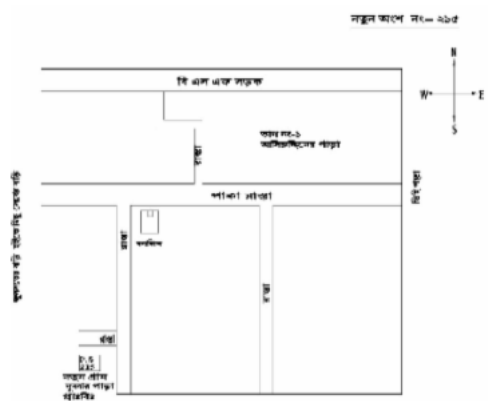

নির্বাচক নিবন্ধন আধিকারিকের স্বাক্ষর

Nazri Naksha

Google Map View

Polling Station Building Front View

Polling Station Front View

Cad View

Key MAP View

1 নাম : মোঃ জাকারিয়া পিতার নাম: মোঃ ওস্তুর আলি সরকার বাড়ির নং : n0093 বয়স : 63 লিঙ্গ : পুরুষ	HVH2741692 ফটো উপলব্ধ	2 নাম : মোঃ মিজান হক পিতার নাম: আব্দুল জাব্বার বাড়ির নং : n0002 বয়স : 38 লিঙ্গ : পুরুষ	HVH2734440 ফটো উপলব্ধ	3 নাম : মোঃ জুয়েল পিতার নাম: আব্দুল জাব্বার বাড়ির নং : 3 বয়স : 29 লিঙ্গ : পুরুষ	WSC1553213 ফটো উপলব্ধ
4 নাম : মানসুরা খাতুন স্বামীর নাম: মোঃ জাকারিয়া বাড়ির নং : n0094 বয়স : 39 লিঙ্গ : মহিলা	HVH2741700 ফটো উপলব্ধ	5 নাম : রিতা শীল স্বামীর নাম: মনোজ কুমার শীল বাড়ির নং : n0095 বয়স : 43 লিঙ্গ : মহিলা	HVH2449528 ফটো উপলব্ধ	6 নাম : মনোজ কুমার শীল পিতার নাম: নব কুমার শীল বাড়ির নং : n0096 বয়স : 49 লিঙ্গ : পুরুষ	HVH2449494 ফটো উপলব্ধ
7 নাম : মুকেশ সিংহ পিতার নাম: পুলক সিংহ বাড়ির নং : n0106 বয়স : 38 লিঙ্গ : পুরুষ	WSC0588186 ফটো উপলব্ধ	8 নাম : রেজিনা খাতুন স্বামীর নাম: ইউনুস আলি বাড়ির নং : n0092 বয়স : 31 লিঙ্গ : মহিলা	WSC1465640 ফটো উপলব্ধ	9 নাম : আকতারুননেশা স্বামীর নাম: জামালুদ্দিন বাড়ির নং : n0283 বয়স : 31 লিঙ্গ : মহিলা	WSC1703099 ফটো উপলব্ধ
10 নাম : মোঃ আল্গারাখা পিতার নাম: সাকিমুদ্দিন বাড়ির নং : n0288 বয়স : 27 লিঙ্গ : পুরুষ	WSC1703149 ফটো উপলব্ধ	11 নাম : মুক্তাকম্বেশা স্বামীর নাম: রবিউল ইসলাম বাড়ির নং : n0327 বয়স : 30 লিঙ্গ : মহিলা	WSC1753706 ফটো উপলব্ধ	12 নাম : রাকেশ পিতার নাম: মাইনুল হক বাড়ির নং : n0316 বয়স : 26 লিঙ্গ : পুরুষ	WSC1753599 ফটো উপলব্ধ
13 নাম : মিসক পিতার নাম: সাইদুর রহমান বাড়ির নং : এন0136 বয়স : 25 লিঙ্গ : পুরুষ	WSC1872456 ফটো উপলব্ধ	14 নাম : টনিক পিতার নাম: এনারুল হক বাড়ির নং : N0237 বয়স : 26 লিঙ্গ : পুরুষ	WSC2382877 ফটো উপলব্ধ	15 নাম : দিশা ফারজানা পিতার নাম: মোঃ জাকারিয়া বাড়ির নং : N0093 বয়স : 24 লিঙ্গ : মহিলা	WSC2384261 ফটো উপলব্ধ
16 নাম : তুসারাক হোসেন পিতার নাম: সাহাবুদ্দিন আলি বাড়ির নং : N0217 বয়স : 24 লিঙ্গ : পুরুষ	WSC2384006 ফটো উপলব্ধ	17 নাম : ফুরকোন বিবি স্বামীর নাম: মোঃ মিজান হক বাড়ির নং : n0002 বয়স : 30 লিঙ্গ : মহিলা	WSC1648641 ফটো উপলব্ধ	18 নাম : আলমগীর পিতার নাম: মনিরুজ্জামান বাড়ির নং : n0307 বয়স : 27 লিঙ্গ : পুরুষ	WSC1753508 ফটো উপলব্ধ
19 নাম : আব্দুল জাব্বার পিতার নাম: সামুদ্দিন বাড়ির নং : n0002 বয়স : 60 লিঙ্গ : পুরুষ	WSC2371045 ফটো উপলব্ধ	20 নাম : আজমা বিবি স্বামীর নাম: সাকিমুদ্দিন বাড়ির নং : n0092 বয়স : 60 লিঙ্গ : মহিলা	WSC2376408 ফটো উপলব্ধ	21 নাম : ইউনুস আলি পিতার নাম: সাকিমুদ্দিন বাড়ির নং : n0092 বয়স : 30 লিঙ্গ : পুরুষ	WSC1465673 ফটো উপলব্ধ
22 নাম : হীরাভূম্মেসা খাতুন স্বামীর নাম: মোঃ ফরিদ সেখ বাড়ির নং : n0333 বয়স : 27 লিঙ্গ : মহিলা	WSC1753763 ফটো উপলব্ধ	23 নাম : মোঃ আরিফ সেখ পিতার নাম: এসলামুদ্দিন সেখ বাড়ির নং : n0313 বয়স : 26 লিঙ্গ : পুরুষ	WSC1753565 ফটো উপলব্ধ	24 নাম : মোঃ রনিকুল ইসলাম পিতার নাম: মোঃ বাবলুর রহমান বাড়ির নং : n0340 বয়স : 26 লিঙ্গ : পুরুষ	WSC1753839 ফটো উপলব্ধ
25 নাম : সাকিমুদ্দিন সেখ পিতার নাম: মঞ্জুর আলি বাড়ির নং : n0092 বয়স : 65 লিঙ্গ : পুরুষ	WSC2372373 ফটো উপলব্ধ	26 নাম : হামেশা বিবি স্বামীর নাম: আব্দুল জাব্বার বাড়ির নং : n0002 বয়স : 55 লিঙ্গ : মহিলা	WSC2370997 ফটো উপলব্ধ	27 নাম : মৌমিতা খাতুন স্বামীর নাম: মোঃ জুয়েল বাড়ির নং : এন003 বয়স : 20 লিঙ্গ : মহিলা	WSC2770642 ফটো উপলব্ধ
28 নাম : জিন্নাতুম্মেশা পিতার নাম: আব্দুল কালাম বাড়ির নং : এন0156 বয়স : 26 লিঙ্গ : মহিলা	WSC2501732 ফটো উপলব্ধ	29 নাম : কামরুন্নেশা স্বামীর নাম: মোঃ ইব্রাহিম আলি বাড়ির নং : এন0157 বয়স : 25 লিঙ্গ : মহিলা	WSC2479533 ফটো উপলব্ধ	30 নাম : রাকিবুল পিতার নাম: টিংকু সেখ বাড়ির নং : এন0141 বয়স : 24 লিঙ্গ : পুরুষ	WSC2479079 ফটো উপলব্ধ