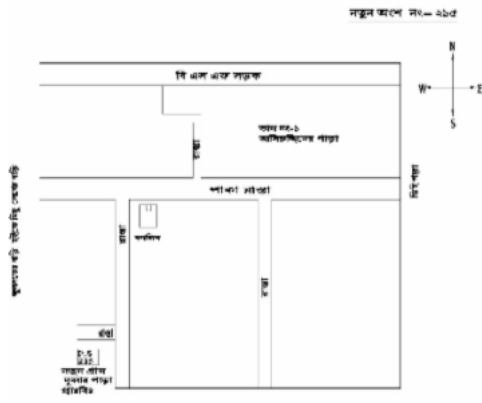

Nazri Naksha