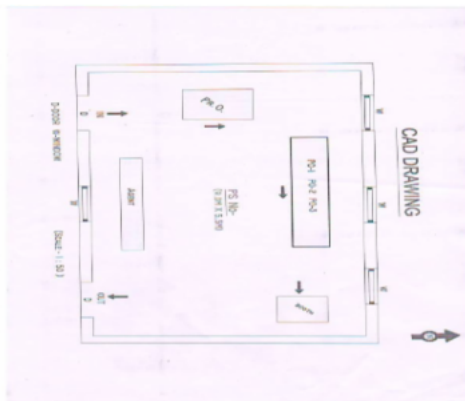

নির্বাচক নিবন্ধন আধিকারিকের স্বাক্ষর

Nazri Naksha

Google Map View

Polling Station Building Front View

Polling Station Front View

Cad View

Key MAP View

1 নাম : মোঃ জাকারিয়া পিতার নাম: মোঃ ওস্তুর আলি সরকার বাড়ির নং : n0093 বয়স : 63 লিঙ্গ : পুরুষ	HVH2741692 ফটো উপলব্ধ	2 নাম : মোঃ মিজান হক পিতার নাম: আব্দুল জাব্বার বাড়ির নং : n0002 বয়স : 38 লিঙ্গ : পুরুষ	HVH2734440 ফটো উপলব্ধ	3 নাম : মোঃ জুয়েল পিতার নাম: আব্দুল জাব্বার বাড়ির নং : 3 বয়স : 29 লিঙ্গ : পুরুষ	WSC1553213 ফটো উপলব্ধ
4 নাম : মানসুরা খাতুন স্বামীর নাম: মোঃ জাকারিয়া বাড়ির নং : n0094 বয়স : 39 লিঙ্গ : মহিলা	HVH2741700 ফটো উপলব্ধ	5 নাম : রিতা শীল স্বামীর নাম: মনোজ কুমার শীল বাড়ির নং : n0095 বয়স : 43 লিঙ্গ : মহিলা	HVH2449528 ফটো উপলব্ধ	6 নাম : মনোজ কুমার শীল পিতার নাম: নব কুমার শীল বাড়ির নং : n0096 বয়স : 49 লিঙ্গ : পুরুষ	HVH2449494 ফটো উপলব্ধ
7 নাম : মুকেশ সিংহ পিতার নাম: পুলক সিংহ বাড়ির নং : n0106 বয়স : 38 লিঙ্গ : পুরুষ	WSC0588186 ফটো উপলব্ধ	8 নাম : রেজিনা খাতুন স্বামীর নাম: ইউনুস আলি বাড়ির নং : n0092 বয়স : 31 লিঙ্গ : মহিলা	WSC1465640 ফটো উপলব্ধ	9 নাম : আকতারুননেশা স্বামীর নাম: জামালুদ্দিন বাড়ির নং : n0283 বয়স : 31 লিঙ্গ : মহিলা	WSC1703099 ফটো উপলব্ধ
10 নাম : মোঃ আল্গারাখা পিতার নাম: সাকিমুদ্দিন বাড়ির নং : n0288 বয়স : 27 লিঙ্গ : পুরুষ	WSC1703149 ফটো উপলব্ধ	11 নাম : মুক্তাকম্বেশা স্বামীর নাম: রবিউল ইসলাম বাড়ির নং : n0327 বয়স : 30 লিঙ্গ : মহিলা	WSC1753706 ফটো উপলব্ধ	12 নাম : রাকেশ পিতার নাম: মাইনুল হক বাড়ির নং : n0316 বয়স : 26 লিঙ্গ : পুরুষ	WSC1753599 ফটো উপলব্ধ
13 নাম : মিসক পিতার নাম: সাইদুর রহমান বাড়ির নং : এন0136 বয়স : 25 লিঙ্গ : পুরুষ	WSC1872456 ফটো উপলব্ধ	14 নাম : টনিক পিতার নাম: এনারুল হক বাড়ির নং : N0237 বয়স : 26 লিঙ্গ : পুরুষ	WSC2382877 ফটো উপলব্ধ	15 নাম : দিশা ফারজানা পিতার নাম: মোঃ জাকারিয়া বাড়ির নং : N0093 বয়স : 24 লিঙ্গ : মহিলা	WSC2384261 ফটো উপলব্ধ
16 নাম : তুসারাক হোসেন পিতার নাম: সাহাবুদ্দিন আলি বাড়ির নং : N0217 বয়স : 24 লিঙ্গ : পুরুষ	WSC2384006 ফটো উপলব্ধ	17 নাম : ফুরকোন বিবি স্বামীর নাম: মোঃ মিজান হক বাড়ির নং : n0002 বয়স : 30 লিঙ্গ : মহিলা	WSC1648641 ফটো উপলব্ধ	18 নাম : আলমগীর পিতার নাম: মনিরুজ্জামান বাড়ির নং : n0307 বয়স : 27 লিঙ্গ : পুরুষ	WSC1753508 ফটো উপলব্ধ
19 নাম : আব্দুল জাব্বার পিতার নাম: সামুদ্দিন বাড়ির নং : n0002 বয়স : 60 লিঙ্গ : পুরুষ	WSC2371045 ফটো উপলব্ধ	20 নাম : আজমা বিবি স্বামীর নাম: সাকিমুদ্দিন বাড়ির নং : n0092 বয়স : 60 লিঙ্গ : মহিলা	WSC2376408 ফটো উপলব্ধ	21 নাম : ইউনুস আলি পিতার নাম: সাকিমুদ্দিন বাড়ির নং : n0092 বয়স : 30 লিঙ্গ : পুরুষ	WSC1465673 ফটো উপলব্ধ
22 নাম : হীরাভূম্মেসা খাতুন স্বামীর নাম: মোঃ ফরিদ সেখ বাড়ির নং : n0333 বয়স : 27 লিঙ্গ : মহিলা	WSC1753763 ফটো উপলব্ধ	23 নাম : মোঃ আরিফ সেখ পিতার নাম: এসলামুদ্দিন সেখ বাড়ির নং : n0313 বয়স : 26 লিঙ্গ : পুরুষ	WSC1753565 ফটো উপলব্ধ	24 নাম : মোঃ রনিকুল ইসলাম পিতার নাম: মোঃ বাবলুর রহমান বাড়ির নং : n0340 বয়স : 26 লিঙ্গ : পুরুষ	WSC1753839 ফটো উপলব্ধ
25 নাম : সাকিমুদ্দিন সেখ পিতার নাম: মঞ্জুর আলি বাড়ির নং : n0092 বয়স : 65 লিঙ্গ : পুরুষ	WSC2372373 ফটো উপলব্ধ	26 নাম : হামেশা বিবি স্বামীর নাম: আব্দুল জাব্বার বাড়ির নং : n0002 বয়স : 55 লিঙ্গ : মহিলা	WSC2370997 ফটো উপলব্ধ	27 নাম : মৌমিতা খাতুন স্বামীর নাম: মোঃ জুয়েল বাড়ির নং : এন003 বয়স : 20 লিঙ্গ : মহিলা	WSC2770642 ফটো উপলব্ধ
28 নাম : জিন্নাতুম্মেশা পিতার নাম: আব্দুল কালাম বাড়ির নং : এন0156 বয়স : 26 লিঙ্গ : মহিলা	WSC2501732 ফটো উপলব্ধ	29 নাম : কামরুন্নেশা স্বামীর নাম: মোঃ ইব্রাহিম আলি বাড়ির নং : এন0157 বয়স : 25 লিঙ্গ : মহিলা	WSC2479533 ফটো উপলব্ধ	30 নাম : রাকিবুল পিতার নাম: টিংকু সেখ বাড়ির নং : এন0141 বয়স : 24 লিঙ্গ : পুরুষ	WSC2479079 ফটো উপলব্ধ