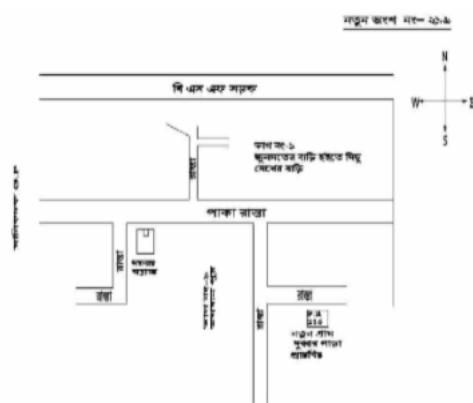

নির্বাচক নিবন্ধন আধিকারিকের স্বাক্ষর

Nazri Naksha

Google Map View

Polling Station Building Front View

Polling Station Front View

Cad View

Key MAP View

1 নাম : মোঃ হাসান পিতার নাম: মাইনুল হক বাড়ির নং : n0160 বয়স : 36 লিঙ্গ : পুরুষ	WSC1754019 ফটো উপলব্ধ	2 নাম : মোঃ রাসেল পিতার নাম: মোঃ তেজবুল হক বাড়ির নং : n0027 বয়স : 27 লিঙ্গ : পুরুষ	WSC1483361 ফটো উপলব্ধ	3 নাম : নার্নিস খাতুন স্বামীর নাম: এবাদুল হক বাড়ির নং : n0080 বয়স : 30 লিঙ্গ : মহিলা	WSC1466168 ফটো উপলব্ধ
4 নাম : বেদাদ মুরা পিতার নাম: মুনসুর আলি বাড়ির নং : এন0093 বয়স : 34 লিঙ্গ : পুরুষ	WSC1051739 ফটো উপলব্ধ	5 নাম : সোহেল রানা পিতার নাম: দাউদ আলি বাড়ির নং : n0096 বয়স : 29 লিঙ্গ : পুরুষ	WSC1553536 ফটো উপলব্ধ	6 নাম : রাবিয়া সিদ্দিকা পিতার নাম: দাউদ আলী বাড়ির নং : n0096 বয়স : 34 লিঙ্গ : মহিলা	WSC1051747 ফটো উপলব্ধ
7 নাম : ডালিম সেখ পিতার নাম: মোমিনুল বাড়ির নং : n0104 বয়স : 44 লিঙ্গ : পুরুষ	HVH2207967 ফটো উপলব্ধ	8 নাম : মারুফা বিবি স্বামীর নাম: মুত্তাজ আলী বাড়ির নং : n0051 বয়স : 48 লিঙ্গ : মহিলা	HVH1315407 ফটো উপলব্ধ	9 নাম : খাদিজা বেওয়া স্বামীর নাম: আব্দুল মজিদ বাড়ির নং : n0051 বয়স : 76 লিঙ্গ : মহিলা	WB/09/055/525252 ফটো উপলব্ধ
10 নাম : হামেদা স্বামীর নাম: তাহাসেন আলি বাড়ির নং : n0032 বয়স : 78 লিঙ্গ : মহিলা	WB/09/055/525059 ফটো উপলব্ধ	11 নাম : মানুয়ারা বিবি স্বামীর নাম: রফিকুল ইসলাম বাড়ির নং : n0032 বয়স : 40 লিঙ্গ : মহিলা	WSC1219393 ফটো উপলব্ধ	12 নাম : মোঃ জামাল উদ্দিন পিতার নাম: মোঃ হেমাঙ্গুদ্দিন বাড়ির নং : এন0030 বয়স : 44 লিঙ্গ : পুরুষ	HVH1317080 ফটো উপলব্ধ
13 নাম : আপেল মহাম্মাদ পিতার নাম: নেবার আলি বাড়ির নং : n0111 বয়স : 46 লিঙ্গ : পুরুষ	WSC0936815 ফটো উপলব্ধ	14 নাম : রবিউল ইসলাম পিতার নাম: ইয়াসিন সেখ বাড়ির নং : n0086 বয়স : 39 লিঙ্গ : পুরুষ	WSC0843268 ফটো উপলব্ধ	15 নাম : মেহেবুজ্জামান বিবি স্বামীর নাম: আনিসুদ্দিন বাড়ির নং : n0026 বয়স : 39 লিঙ্গ : মহিলা	HVH2576205 ফটো উপলব্ধ
16 নাম : গোলেনুর বিবি স্বামীর নাম: আজাহার আলি বাড়ির নং : n0027 বয়স : 76 লিঙ্গ : মহিলা	WSC1926344 ফটো উপলব্ধ	17 নাম : মোঃ তেজবুল হক পিতার নাম: মোঃ আজাহার আলি বাড়ির নং : n0027 বয়স : 59 লিঙ্গ : পুরুষ	HVH0995514 ফটো উপলব্ধ	18 নাম : ছবিয়ারা বিবি স্বামীর নাম: মোঃ তেজবুল হক বাড়ির নং : n0027 বয়স : 50 লিঙ্গ : মহিলা	WSC2019370 ফটো উপলব্ধ
19 নাম : সাদ্দাম হোসেন পিতার নাম: আজাহার আলি বাড়ির নং : n0027 বয়স : 45 লিঙ্গ : পুরুষ	HVH2206720 ফটো উপলব্ধ	20 নাম : মেরিনা বিবি স্বামীর নাম: পিয়ারুল ইসলাম বাড়ির নং : n0109 বয়স : 40 লিঙ্গ : মহিলা	HVH2445989 ফটো উপলব্ধ	21 নাম : হীরা বেওয়া স্বামীর নাম: আবু সাইদ বাড়ির নং : n0001 বয়স : 53 লিঙ্গ : মহিলা	HVH2206852 ফটো উপলব্ধ
22 নাম : পারভীন খাতুন স্বামীর নাম: শামল সেখ বাড়ির নং : n0127 বয়স : 39 লিঙ্গ : মহিলা	WSC1219773 ফটো উপলব্ধ	23 নাম : সাহিন সেখ পিতার নাম: মোঃ আকবর আলী বাড়ির নং : n0020 বয়স : 28 লিঙ্গ : পুরুষ	WSC1649177 ফটো উপলব্ধ	24 নাম : আবু হানিফ পিতার নাম: মোঃ জয়দুল ইসলাম বাড়ির নং : এন0084 বয়স : 43 লিঙ্গ : পুরুষ	HVH2207926 ফটো উপলব্ধ
25 নাম : কাজলা বিবি স্বামীর নাম: আবু হানিফ বাড়ির নং : এন0084 বয়স : 36 লিঙ্গ : মহিলা	HVH2799880 ফটো উপলব্ধ	26 নাম : আনোয়ারা স্বামীর নাম: ইয়াসিন সেখ বাড়ির নং : n0086 বয়স : 86 লিঙ্গ : মহিলা	WB/09/055/525238 ফটো উপলব্ধ	27 নাম : রাফিকুল পিতার নাম: তাহাসেন আলি বাড়ির নং : n0032 বয়স : 39 লিঙ্গ : পুরুষ	WSC0843862 ফটো উপলব্ধ
28 নাম : আনসার আলি পিতার নাম: আব্দুল বারী সেখ বাড়ির নং : এন0070 বয়স : 41 লিঙ্গ : পুরুষ	WSC1932888 ফটো উপলব্ধ	29 নাম : আল্লা রাখা পিতার নাম: মাইনুল সেখ বাড়ির নং : n0143 বয়স : 27 লিঙ্গ : পুরুষ	WSC1709930 ফটো উপলব্ধ	30 নাম : সাজেমা বিবি স্বামীর নাম: সাইদুল সেখ বাড়ির নং : এন0067 বয়স : 51 লিঙ্গ : মহিলা	WSC2122299 ফটো উপলব্ধ