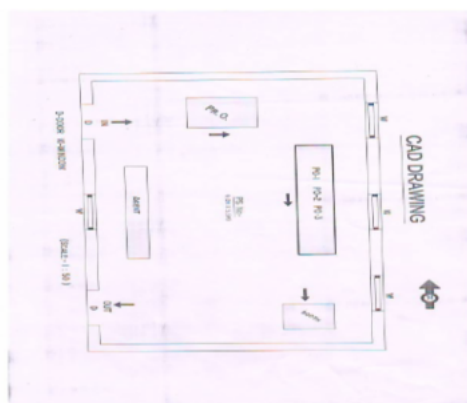

নির্বাচক নিবন্ধন আধিকারিকের স্বাক্ষর

Nazri Naksha

Google Map View

Polling Station Building Front View

Polling Station Front View

Cad View

Key MAP View

1 নাম : মোঃ হাসান পিতার নাম: মাইনুল হক বাড়ির নং : n0160 বয়স : 36 লিঙ্গ : পুরুষ	WSC1754019 ফটো উপলব্ধ	2 নাম : মোঃ রাসেল পিতার নাম: মোঃ তেজবুল হক বাড়ির নং : n0027 বয়স : 27 লিঙ্গ : পুরুষ	WSC1483361 ফটো উপলব্ধ	3 নাম : নার্নিস খাতুন স্বামীর নাম: এবাদুল হক বাড়ির নং : n0080 বয়স : 30 লিঙ্গ : মহিলা	WSC1466168 ফটো উপলব্ধ
4 নাম : বেদাদ মুরা পিতার নাম: মুনসুর আলি বাড়ির নং : এন0093 বয়স : 34 লিঙ্গ : পুরুষ	WSC1051739 ফটো উপলব্ধ	5 নাম : সোহেল রানা পিতার নাম: দাউদ আলি বাড়ির নং : n0096 বয়স : 29 লিঙ্গ : পুরুষ	WSC1553536 ফটো উপলব্ধ	6 নাম : রাবিয়া সিদ্দিকা পিতার নাম: দাউদ আলী বাড়ির নং : n0096 বয়স : 34 লিঙ্গ : মহিলা	WSC1051747 ফটো উপলব্ধ
7 নাম : ডালিম সেখ পিতার নাম: মোমিনুল বাড়ির নং : n0104 বয়স : 44 লিঙ্গ : পুরুষ	HVH2207967 ফটো উপলব্ধ	8 নাম : মারুফা বিবি স্বামীর নাম: মুত্তাজ আলী বাড়ির নং : n0051 বয়স : 48 লিঙ্গ : মহিলা	HVH1315407 ফটো উপলব্ধ	9 নাম : খাদিজা বেওয়া স্বামীর নাম: আব্দুল মজিদ বাড়ির নং : n0051 বয়স : 76 লিঙ্গ : মহিলা	WB/09/055/525252 ফটো উপলব্ধ
10 নাম : হামেদা স্বামীর নাম: তাহাসেন আলি বাড়ির নং : n0032 বয়স : 78 লিঙ্গ : মহিলা	WB/09/055/525059 ফটো উপলব্ধ	11 নাম : মানুয়ারা বিবি স্বামীর নাম: রফিকুল ইসলাম বাড়ির নং : n0032 বয়স : 40 লিঙ্গ : মহিলা	WSC1219393 ফটো উপলব্ধ	12 নাম : মোঃ জামাল উদ্দিন পিতার নাম: মোঃ হেমাঙ্গুদ্দিন বাড়ির নং : এন0030 বয়স : 44 লিঙ্গ : পুরুষ	HVH1317080 ফটো উপলব্ধ
13 নাম : আপেল মহাম্মাদ পিতার নাম: নেবার আলি বাড়ির নং : n0111 বয়স : 46 লিঙ্গ : পুরুষ	WSC0936815 ফটো উপলব্ধ	14 নাম : রবিউল ইসলাম পিতার নাম: ইয়াসিন সেখ বাড়ির নং : n0086 বয়স : 39 লিঙ্গ : পুরুষ	WSC0843268 ফটো উপলব্ধ	15 নাম : মেহেবুজ্জামান বিবি স্বামীর নাম: আনিসুদ্দিন বাড়ির নং : n0026 বয়স : 39 লিঙ্গ : মহিলা	HVH2576205 ফটো উপলব্ধ
16 নাম : গোলেনুর বিবি স্বামীর নাম: আজাহার আলি বাড়ির নং : n0027 বয়স : 76 লিঙ্গ : মহিলা	WSC1926344 ফটো উপলব্ধ	17 নাম : মোঃ তেজবুল হক পিতার নাম: মোঃ আজাহার আলি বাড়ির নং : n0027 বয়স : 59 লিঙ্গ : পুরুষ	HVH0995514 ফটো উপলব্ধ	18 নাম : ছবিয়ারা বিবি স্বামীর নাম: মোঃ তেজবুল হক বাড়ির নং : n0027 বয়স : 50 লিঙ্গ : মহিলা	WSC2019370 ফটো উপলব্ধ
19 নাম : সাদ্দাম হোসেন পিতার নাম: আজাহার আলি বাড়ির নং : n0027 বয়স : 45 লিঙ্গ : পুরুষ	HVH2206720 ফটো উপলব্ধ	20 নাম : মেরিনা বিবি স্বামীর নাম: পিয়ারুল ইসলাম বাড়ির নং : n0109 বয়স : 40 লিঙ্গ : মহিলা	HVH2445989 ফটো উপলব্ধ	21 নাম : হীরা বেওয়া স্বামীর নাম: আবু সাইদ বাড়ির নং : n0001 বয়স : 53 লিঙ্গ : মহিলা	HVH2206852 ফটো উপলব্ধ
22 নাম : পারভীন খাতুন স্বামীর নাম: শামল সেখ বাড়ির নং : n0127 বয়স : 39 লিঙ্গ : মহিলা	WSC1219773 ফটো উপলব্ধ	23 নাম : সাহিন সেখ পিতার নাম: মোঃ আকবর আলী বাড়ির নং : n0020 বয়স : 28 লিঙ্গ : পুরুষ	WSC1649177 ফটো উপলব্ধ	24 নাম : আবু হানিফ পিতার নাম: মোঃ জয়দুল ইসলাম বাড়ির নং : এন0084 বয়স : 43 লিঙ্গ : পুরুষ	HVH2207926 ফটো উপলব্ধ
25 নাম : কাজলা বিবি স্বামীর নাম: আবু হানিফ বাড়ির নং : এন0084 বয়স : 36 লিঙ্গ : মহিলা	HVH2799880 ফটো উপলব্ধ	26 নাম : আনোয়ারা স্বামীর নাম: ইয়াসিন সেখ বাড়ির নং : n0086 বয়স : 86 লিঙ্গ : মহিলা	WB/09/055/525238 ফটো উপলব্ধ	27 নাম : রাফিকুল পিতার নাম: তাহাসেন আলি বাড়ির নং : n0032 বয়স : 39 লিঙ্গ : পুরুষ	WSC0843862 ফটো উপলব্ধ
28 নাম : আনসার আলি পিতার নাম: আব্দুল বারী সেখ বাড়ির নং : এন0070 বয়স : 41 লিঙ্গ : পুরুষ	WSC1932888 ফটো উপলব্ধ	29 নাম : আল্লা রাখা পিতার নাম: মাইনুল সেখ বাড়ির নং : n0143 বয়স : 27 লিঙ্গ : পুরুষ	WSC1709930 ফটো উপলব্ধ	30 নাম : সাজেমা বিবি স্বামীর নাম: সাইদুল সেখ বাড়ির নং : এন0067 বয়স : 51 লিঙ্গ : মহিলা	WSC2122299 ফটো উপলব্ধ