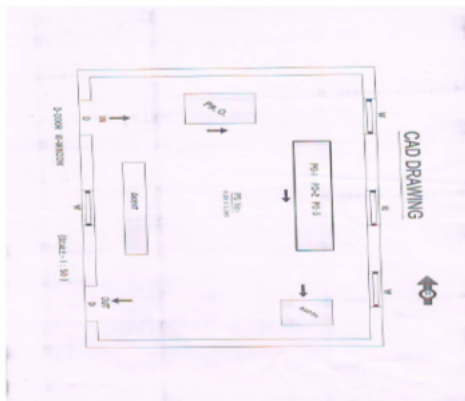

নির্বাচক নিবন্ধন আধিকারিকের স্বাক্ষর

Nazri Naksha

Google Map View

Polling Station Building Front View

Polling Station Front View

Cad View

Key MAP View

1 নাম : মাসাদুল হক পিতার নাম: আসিরুদ্দিন সেখ বাড়ির নং : n0007 বয়স : 47 লিঙ্গ : পুরুষ	HVH2208015 ফটো উপলব্ধ	2 নাম : ফদন বেওয়া পিতার নাম: খবিরুদ্দিন বাড়ির নং : n0008 বয়স : 76 লিঙ্গ : মহিলা	WSC2068708 ফটো উপলব্ধ	3 নাম : হীরা বিবি স্বামীর নাম: কসিমুদ্দিন বাড়ির নং : n0008 বয়স : 60 লিঙ্গ : মহিলা	WSC2068807 ফটো উপলব্ধ
4 নাম : আরিফ হোসেন পিতার নাম: কসিমুদ্দিন বাড়ির নং : n0008 বয়স : 30 লিঙ্গ : পুরুষ	WSC1466614 ফটো উপলব্ধ	5 নাম : মঞ্জুর আলী হক পিতার নাম: মাসাদুল হক বাড়ির নং : n0009 বয়স : 46 লিঙ্গ : পুরুষ	WB/09/055/525464 ফটো উপলব্ধ	6 নাম : হাবিবা বিবি স্বামীর নাম: মোঃ আয়দুল হক বাড়ির নং : n0009 বয়স : 46 লিঙ্গ : মহিলা	HVH2576742 ফটো উপলব্ধ
7 নাম : খোসমুন বিবি স্বামীর নাম: আব্দুল মজিদ সেখ বাড়ির নং : n0012 বয়স : 70 লিঙ্গ : মহিলা	WSC2058923 ফটো উপলব্ধ	8 নাম : মোস্তাক আহমেদ পিতার নাম: আব্দুল মজিদ সেখ বাড়ির নং : n0012 বয়স : 42 লিঙ্গ : পুরুষ	HVH2207439 ফটো উপলব্ধ	9 নাম : মোঃ গোলাম সারওয়ার পিতার নাম: মোঃ কাজিমুদ্দিন বাড়ির নং : n0015 বয়স : 59 লিঙ্গ : পুরুষ	WSC1927607 ফটো উপলব্ধ
10 নাম : গোলাম রাইহান পিতার নাম: মোঃ কাজিমুদ্দিন বাড়ির নং : n0015 বয়স : 48 লিঙ্গ : পুরুষ	WB/09/055/525503 ফটো উপলব্ধ	11 নাম : গোলাম রওসান পিতার নাম: মোঃ কাজিমুদ্দিন বাড়ির নং : n0015 বয়স : 47 লিঙ্গ : পুরুষ	WB/09/055/525504 ফটো উপলব্ধ	12 নাম : সানুয়ারা স্বামীর নাম: আমজাদ বাড়ির নং : n0016 বয়স : 76 লিঙ্গ : মহিলা	WSC2081958 ফটো উপলব্ধ
13 নাম : আরেজবানু বেওয়া স্বামীর নাম: রুহুল আমিন বাড়ির নং : n0001 বয়স : 82 লিঙ্গ : মহিলা	WB/09/055/525442 ফটো উপলব্ধ	14 নাম : ফেরদসী বিবি স্বামীর নাম: হাইদার বাড়ির নং : n0001 বয়স : 51 লিঙ্গ : মহিলা	HVH1316389 ফটো উপলব্ধ	15 নাম : রসিদ পিতার নাম: মতলেব বাড়ির নং : n0005 বয়স : 61 লিঙ্গ : পুরুষ	WSC2068781 ফটো উপলব্ধ
16 নাম : মুরাদ আলি পিতার নাম: আঃ রসিদ বাড়ির নং : n0005 বয়স : 34 লিঙ্গ : পুরুষ	WSC1152909 ফটো উপলব্ধ	17 নাম : বিনা পিতার নাম: সাখাওয়াত বাড়ির নং : n0021 বয়স : 59 লিঙ্গ : মহিলা	WB/09/055/525358 ফটো উপলব্ধ	18 নাম : জুমা সেখ পিতার নাম: সাখাওয়াত সেখ বাড়ির নং : n0021 বয়স : 42 লিঙ্গ : পুরুষ	HVH2257046 ফটো উপলব্ধ
19 নাম : মার্জিনা বিবি স্বামীর নাম: জুমা সেখ বাড়ির নং : n0021 বয়স : 38 লিঙ্গ : মহিলা	HVH2799997 ফটো উপলব্ধ	20 নাম : সারজিনা খাতুন পিতার নাম: জুমা সেখ বাড়ির নং : এন0001 বয়স : 20 লিঙ্গ : মহিলা	WSC2774297 ফটো উপলব্ধ	21 নাম : মোঃ মিজানুর রহমান পিতার নাম: আব্দুল রশিদ বাড়ির নং : n0005 বয়স : 31 লিঙ্গ : পুরুষ	WSC1347046 ফটো উপলব্ধ
22 নাম : মোঃ মুরাদুল হক পিতার নাম: আব্দুল রসিদ বাড়ির নং : n0005 বয়স : 29 লিঙ্গ : পুরুষ	WSC1553775 ফটো উপলব্ধ	23 নাম : মিনারুল পিতার নাম: রহেদ সেখ বাড়ির নং : n0077 বয়স : 47 লিঙ্গ : পুরুষ	HVH2576452 ফটো উপলব্ধ	24 নাম : আসমা বিবি স্বামীর নাম: মিনারুল বাড়ির নং : n0077 বয়স : 41 লিঙ্গ : মহিলা	HVH2576460 ফটো উপলব্ধ
25 নাম : নাইরুল হক পিতার নাম: আফাজুদ্দিন বাড়ির নং : n0047 বয়স : 31 লিঙ্গ : পুরুষ	WSC1347103 ফটো উপলব্ধ	26 নাম : হুমায়ুন কবীর পিতার নাম: মোমিনুল বাড়ির নং : n0057 বয়স : 49 লিঙ্গ : পুরুষ	WB/09/055/525403 ফটো উপলব্ধ	27 নাম : জোসনা স্বামীর নাম: হুমায়ুন কবীর বাড়ির নং : n0057 বয়স : 43 লিঙ্গ : মহিলা	HVH2446318 ফটো উপলব্ধ
28 নাম : আসরাফুন বিবি স্বামীর নাম: লালমহম্মদ বাড়ির নং : n0061 বয়স : 46 লিঙ্গ : মহিলা	HVH2207686 ফটো উপলব্ধ	29 নাম : তারিকুল ইসলাম পিতার নাম: লালমহম্মদ বাড়ির নং : n0061 বয়স : 45 লিঙ্গ : পুরুষ	HVH2207694 ফটো উপলব্ধ	30 নাম : মোসাঃ মুরসেদা খাতুন পিতার নাম: মোঃ ইজারুদ্দিন সরকার বাড়ির নং : n0062 বয়স : 71 লিঙ্গ : মহিলা	WSC1990746 ফটো উপলব্ধ