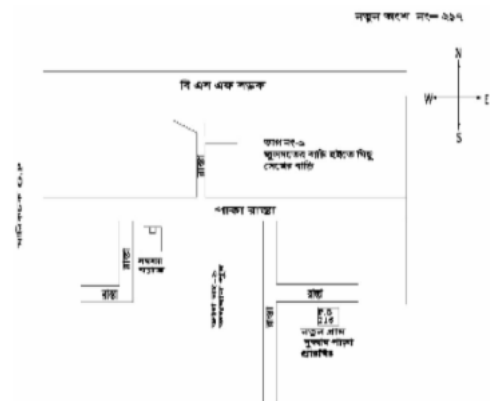

নির্বাচক নিবন্ধন আধিকারিকের স্বাক্ষর

Nazri Naksha

Google Map View

Polling Station Building Front View

Polling Station Front View

Cad View

Key MAP View

1 নাম : মাসাদুল হক পিতার নাম: আসিরুদ্দিন সেখ বাড়ির নং : n0007 বয়স : 47 লিঙ্গ : পুরুষ	HVH2208015 ফটো উপলব্ধ	2 নাম : ফদন বেওয়া পিতার নাম: খবিরুদ্দিন বাড়ির নং : n0008 বয়স : 76 লিঙ্গ : মহিলা	WSC2068708 ফটো উপলব্ধ	3 নাম : হীরা বিবি স্বামীর নাম: কসিমুদ্দিন বাড়ির নং : n0008 বয়স : 60 লিঙ্গ : মহিলা	WSC2068807 ফটো উপলব্ধ
4 নাম : আরিফ হোসেন পিতার নাম: কসিমুদ্দিন বাড়ির নং : n0008 বয়স : 30 লিঙ্গ : পুরুষ	WSC1466614 ফটো উপলব্ধ	5 নাম : মঞ্জুর আলী হক পিতার নাম: মাসাদুল হক বাড়ির নং : n0009 বয়স : 46 লিঙ্গ : পুরুষ	WB/09/055/525464 ফটো উপলব্ধ	6 নাম : হাবিবা বিবি স্বামীর নাম: মোঃ আয়দুল হক বাড়ির নং : n0009 বয়স : 46 লিঙ্গ : মহিলা	HVH2576742 ফটো উপলব্ধ
7 নাম : খোসমুন বিবি স্বামীর নাম: আব্দুল মজিদ সেখ বাড়ির নং : n0012 বয়স : 70 লিঙ্গ : মহিলা	WSC2058923 ফটো উপলব্ধ	8 নাম : মোস্তাক আহমেদ পিতার নাম: আব্দুল মজিদ সেখ বাড়ির নং : n0012 বয়স : 42 লিঙ্গ : পুরুষ	HVH2207439 ফটো উপলব্ধ	9 নাম : মোঃ গোলাম সারওয়ার পিতার নাম: মোঃ কাজিমুদ্দিন বাড়ির নং : n0015 বয়স : 59 লিঙ্গ : পুরুষ	WSC1927607 ফটো উপলব্ধ
10 নাম : গোলাম রাইহান পিতার নাম: মোঃ কাজিমুদ্দিন বাড়ির নং : n0015 বয়স : 48 লিঙ্গ : পুরুষ	WB/09/055/525503 ফটো উপলব্ধ	11 নাম : গোলাম রওসান পিতার নাম: মোঃ কাজিমুদ্দিন বাড়ির নং : n0015 বয়স : 47 লিঙ্গ : পুরুষ	WB/09/055/525504 ফটো উপলব্ধ	12 নাম : সানুয়ারা স্বামীর নাম: আমজাদ বাড়ির নং : n0016 বয়স : 76 লিঙ্গ : মহিলা	WSC2081958 ফটো উপলব্ধ
13 নাম : আরেজবানু বেওয়া স্বামীর নাম: রুহুল আমিন বাড়ির নং : n0001 বয়স : 82 লিঙ্গ : মহিলা	WB/09/055/525442 ফটো উপলব্ধ	14 নাম : ফেরদসী বিবি স্বামীর নাম: হাইদার বাড়ির নং : n0001 বয়স : 51 লিঙ্গ : মহিলা	HVH1316389 ফটো উপলব্ধ	15 নাম : রসিদ পিতার নাম: মতলেব বাড়ির নং : n0005 বয়স : 61 লিঙ্গ : পুরুষ	WSC2068781 ফটো উপলব্ধ
16 নাম : মুরাদ আলি পিতার নাম: আঃ রসিদ বাড়ির নং : n0005 বয়স : 34 লিঙ্গ : পুরুষ	WSC1152909 ফটো উপলব্ধ	17 নাম : বিনা পিতার নাম: সাখাওয়াত বাড়ির নং : n0021 বয়স : 59 লিঙ্গ : মহিলা	WB/09/055/525358 ফটো উপলব্ধ	18 নাম : জুমা সেখ পিতার নাম: সাখাওয়াত সেখ বাড়ির নং : n0021 বয়স : 42 লিঙ্গ : পুরুষ	HVH2257046 ফটো উপলব্ধ
19 নাম : মার্জিনা বিবি স্বামীর নাম: জুমা সেখ বাড়ির নং : n0021 বয়স : 38 লিঙ্গ : মহিলা	HVH2799997 ফটো উপলব্ধ	20 নাম : সারজিনা খাতুন পিতার নাম: জুমা সেখ বাড়ির নং : এন0001 বয়স : 20 লিঙ্গ : মহিলা	WSC2774297 ফটো উপলব্ধ	21 নাম : মোঃ মিজানুর রহমান পিতার নাম: আব্দুল রশিদ বাড়ির নং : n0005 বয়স : 31 লিঙ্গ : পুরুষ	WSC1347046 ফটো উপলব্ধ
22 নাম : মোঃ মুরাদুল হক পিতার নাম: আব্দুল রসিদ বাড়ির নং : n0005 বয়স : 29 লিঙ্গ : পুরুষ	WSC1553775 ফটো উপলব্ধ	23 নাম : মিনারুল পিতার নাম: রহেদ সেখ বাড়ির নং : n0077 বয়স : 47 লিঙ্গ : পুরুষ	HVH2576452 ফটো উপলব্ধ	24 নাম : আসমা বিবি স্বামীর নাম: মিনারুল বাড়ির নং : n0077 বয়স : 41 লিঙ্গ : মহিলা	HVH2576460 ফটো উপলব্ধ
25 নাম : নাইরুল হক পিতার নাম: আফাজুদ্দিন বাড়ির নং : n0047 বয়স : 31 লিঙ্গ : পুরুষ	WSC1347103 ফটো উপলব্ধ	26 নাম : হুমায়ুন কবীর পিতার নাম: মোমিনুল বাড়ির নং : n0057 বয়স : 49 লিঙ্গ : পুরুষ	WB/09/055/525403 ফটো উপলব্ধ	27 নাম : জোসনা স্বামীর নাম: হুমায়ুন কবীর বাড়ির নং : n0057 বয়স : 43 লিঙ্গ : মহিলা	HVH2446318 ফটো উপলব্ধ
28 নাম : আসরাফুন বিবি স্বামীর নাম: লালমহম্মদ বাড়ির নং : n0061 বয়স : 46 লিঙ্গ : মহিলা	HVH2207686 ফটো উপলব্ধ	29 নাম : তারিকুল ইসলাম পিতার নাম: লালমহম্মদ বাড়ির নং : n0061 বয়স : 45 লিঙ্গ : পুরুষ	HVH2207694 ফটো উপলব্ধ	30 নাম : মোসাঃ মুরসেদা খাতুন পিতার নাম: মোঃ ইজারুদ্দিন সরকার বাড়ির নং : n0062 বয়স : 71 লিঙ্গ : মহিলা	WSC1990746 ফটো উপলব্ধ