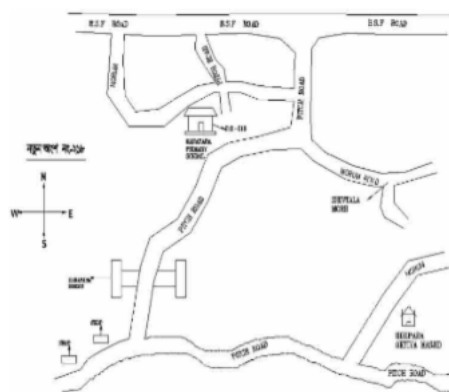

নির্বাচক নিবন্ধন আধিকারিকের স্বাক্ষর

Nazri Naksha

Google Map View

Polling Station Building Front View

Polling Station Front View

Cad View

Key MAP View

1 নাম : আমেনা বিবি পিতার নাম: লুতফার রহমান সেখ বাড়ির নং : n0007 বয়স : 49 লিঙ্গ : মহিলা	HVH2439305 ফটো উপলব্ধ	2 নাম : হালিমা বিবি স্বামীর নাম: জয়লাল আবেদিনা সেখ বাড়ির নং : n0007 বয়স : 38 লিঙ্গ : মহিলা	HVH2797819 ফটো উপলব্ধ	3 নাম : রহিম পিতার নাম: জালালউদ্দিন সেখ বাড়ির নং : n0007 বয়স : 38 লিঙ্গ : পুরুষ	WSC1347442 ফটো উপলব্ধ
4 নাম : জিয়ানুর রহমান পিতার নাম: ফজলু সেখ বাড়ির নং : n0019 বয়স : 39 লিঙ্গ : পুরুষ	HVH2439313 ফটো উপলব্ধ	5 নাম : হালোনা বিবি স্বামীর নাম: সীফকুল সেখ বাড়ির নং : n0019 বয়স : 42 লিঙ্গ : মহিলা	HVH2572428 ফটো উপলব্ধ	6 নাম : সুদানা বিবি স্বামীর নাম: বাবলু হক বাড়ির নং : n0057 বয়স : 40 লিঙ্গ : মহিলা	HVH2199750 ফটো উপলব্ধ
7 নাম : এনামুল হক পিতার নাম: উমেদ আলি বাড়ির নং : n0005 বয়স : 49 লিঙ্গ : পুরুষ	WSC2745677 ফটো উপলব্ধ	8 নাম : ইব্রাহিম সেখ মায়ের নাম: আদুরা বেওয়া বাড়ির নং : n0011 বয়স : 41 লিঙ্গ : পুরুষ	HVH2572402 ফটো উপলব্ধ	9 নাম : মোসাঃ রিতা খাতুন স্বামীর নাম: ইব্রাহিম সেখ বাড়ির নং : n0011 বয়স : 32 লিঙ্গ : মহিলা	WSC1554088 ফটো উপলব্ধ
10 নাম : তাজমল হক পিতার নাম: সান মহম্মাদ বাড়ির নং : n0011 বয়স : 31 লিঙ্গ : পুরুষ	WSC1467158 ফটো উপলব্ধ	11 নাম : আব্দুস সান্তার পিতার নাম: সমসের বাড়ির নং : n0012 বয়স : 49 লিঙ্গ : পুরুষ	WSC2059897 ফটো উপলব্ধ	12 নাম : শামাউন সেখ পিতার নাম: হাকিমুদ্দিন বাড়ির নং : n0017 বয়স : 30 লিঙ্গ : পুরুষ	WSC1466945 ফটো উপলব্ধ
13 নাম : হুমায়ুন সেখ পিতার নাম: আব্দুল হাকিমুদ্দিন বাড়ির নং : n0017 বয়স : 32 লিঙ্গ : পুরুষ	WSC1219963 ফটো উপলব্ধ	14 নাম : তুফান সেখ পিতার নাম: হুমায়ুন সেখ বাড়ির নং : n0026 বয়স : 61 লিঙ্গ : পুরুষ	WSC2864767 ফটো উপলব্ধ	15 নাম : আদরা বিবি স্বামীর নাম: তুফান সেখ বাড়ির নং : n0026 বয়স : 56 লিঙ্গ : মহিলা	WB/09/055/501090 ফটো উপলব্ধ
16 নাম : মুক্তার আলি পিতার নাম: তুফান সেখ বাড়ির নং : n0026 বয়স : 30 লিঙ্গ : পুরুষ	WSC1467141 ফটো উপলব্ধ	17 নাম : আব্দুর রহমান পিতার নাম: রুস্তম আলী বাড়ির নং : n0026 বয়স : 40 লিঙ্গ : পুরুষ	WSC1153055 ফটো উপলব্ধ	18 নাম : আব্দুল হালিম পিতার নাম: আব্দুস মাক্লাম বাড়ির নং : n0026 বয়স : 33 লিঙ্গ : পুরুষ	WSC1467067 ফটো উপলব্ধ
19 নাম : আবু রাইহান পিতার নাম: আব্দুস মাক্লাম বাড়ির নং : n0026 বয়স : 30 লিঙ্গ : পুরুষ	WSC1467166 ফটো উপলব্ধ	20 নাম : সুলোনা খাতুন স্বামীর নাম: আবু রাইহান বাড়ির নং : n0026 বয়স : 29 লিঙ্গ : মহিলা	WSC1554161 ফটো উপলব্ধ	21 নাম : ময়না বিবি স্বামীর নাম: সানুয়ার আলী বাড়ির নং : n0064 বয়স : 49 লিঙ্গ : মহিলা	FRN1876143 ফটো উপলব্ধ
22 নাম : রাজেনা বিবি স্বামীর নাম: আকবর আলি বাড়ির নং : n0081 বয়স : 44 লিঙ্গ : মহিলা	HVH2199743 ফটো উপলব্ধ	23 নাম : আমেনা বিবি স্বামীর নাম: সেফু সেখ বাড়ির নং : n0049 বয়স : 61 লিঙ্গ : মহিলা	HVH2438000 ফটো উপলব্ধ	24 নাম : সাবিরুদ্দীন ইসলাম পিতার নাম: সেফু সেখ বাড়ির নং : n0049 বয়স : 33 লিঙ্গ : পুরুষ	WSC1153295 ফটো উপলব্ধ
25 নাম : মোঃ মুরশালীন পিতার নাম: রকিবুদ্দীন সরকার বাড়ির নং : n0052 বয়স : 52 লিঙ্গ : পুরুষ	WB/09/055/501044 ফটো উপলব্ধ	26 নাম : মোঃ রাফিকুল ইসলাম পিতার নাম: রকিবুদ্দিন সরকার বাড়ির নং : n0052 বয়স : 61 লিঙ্গ : পুরুষ	WSC0850321 ফটো উপলব্ধ	27 নাম : আয়েসা বেওয়া স্বামীর নাম: আবুল হাসান বাড়ির নং : n0052 বয়স : 53 লিঙ্গ : মহিলা	WB/09/055/501043 ফটো উপলব্ধ
28 নাম : আঞ্জীর আহম্মাদ পিতার নাম: আবুল হাসান বাড়ির নং : n0052 বয়স : 30 লিঙ্গ : পুরুষ	WSC1554153 ফটো উপলব্ধ	29 নাম : সেলিম রেজা পিতার নাম: আব্দুল হাকিম বাড়ির নং : n0053 বয়স : 29 লিঙ্গ : পুরুষ	WSC1554278 ফটো উপলব্ধ	30 নাম : সাবিনা বিবি স্বামীর নাম: আব্দুল হালিম বাড়ির নং : n0053 বয়স : 38 লিঙ্গ : মহিলা	WSC0850156 ফটো উপলব্ধ