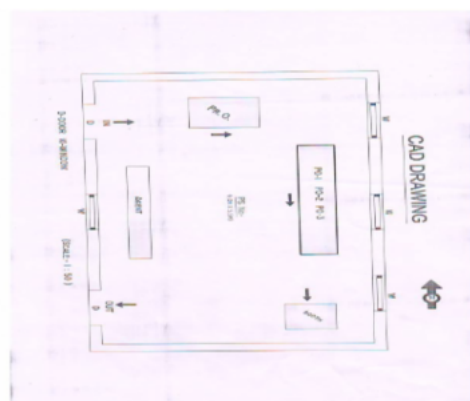

নির্বাচক নিবন্ধন আধিকারিকের স্বাক্ষর

Nazri Naksha

Google Map View

Polling Station Building Front View

Polling Station Front View

Cad View

Key MAP View

1 নাম : আমেনা বিবি পিতার নাম: লুতফার রহমান সেখ বাড়ির নং : n0007 বয়স : 49 লিঙ্গ : মহিলা	HVH2439305 ফটো উপলব্ধ	2 নাম : হালিমা বিবি স্বামীর নাম: জয়লাল আবেদিনা সেখ বাড়ির নং : n0007 বয়স : 38 লিঙ্গ : মহিলা	HVH2797819 ফটো উপলব্ধ	3 নাম : রহিম পিতার নাম: জালালউদ্দিন সেখ বাড়ির নং : n0007 বয়স : 38 লিঙ্গ : পুরুষ	WSC1347442 ফটো উপলব্ধ
4 নাম : জিয়ানুর রহমান পিতার নাম: ফজলু সেখ বাড়ির নং : n0019 বয়স : 39 লিঙ্গ : পুরুষ	HVH2439313 ফটো উপলব্ধ	5 নাম : হালোনা বিবি স্বামীর নাম: সীফকুল সেখ বাড়ির নং : n0019 বয়স : 42 লিঙ্গ : মহিলা	HVH2572428 ফটো উপলব্ধ	6 নাম : সুদানা বিবি স্বামীর নাম: বাবলু হক বাড়ির নং : n0057 বয়স : 40 লিঙ্গ : মহিলা	HVH2199750 ফটো উপলব্ধ
7 নাম : এনামুল হক পিতার নাম: উমেদ আলি বাড়ির নং : n0005 বয়স : 49 লিঙ্গ : পুরুষ	WSC2745677 ফটো উপলব্ধ	8 নাম : ইব্রাহিম সেখ মায়ের নাম: আদুরা বেওয়া বাড়ির নং : n0011 বয়স : 41 লিঙ্গ : পুরুষ	HVH2572402 ফটো উপলব্ধ	9 নাম : মোসাঃ রিতা খাতুন স্বামীর নাম: ইব্রাহিম সেখ বাড়ির নং : n0011 বয়স : 32 লিঙ্গ : মহিলা	WSC1554088 ফটো উপলব্ধ
10 নাম : তাজমল হক পিতার নাম: সান মহম্মাদ বাড়ির নং : n0011 বয়স : 31 লিঙ্গ : পুরুষ	WSC1467158 ফটো উপলব্ধ	11 নাম : আব্দুস সান্তার পিতার নাম: সমসের বাড়ির নং : n0012 বয়স : 49 লিঙ্গ : পুরুষ	WSC2059897 ফটো উপলব্ধ	12 নাম : শামাউন সেখ পিতার নাম: হাকিমুদ্দিন বাড়ির নং : n0017 বয়স : 30 লিঙ্গ : পুরুষ	WSC1466945 ফটো উপলব্ধ
13 নাম : হুমায়ুন সেখ পিতার নাম: আব্দুল হাকিমুদ্দিন বাড়ির নং : n0017 বয়স : 32 লিঙ্গ : পুরুষ	WSC1219963 ফটো উপলব্ধ	14 নাম : তুফান সেখ পিতার নাম: হুমায়ুন সেখ বাড়ির নং : n0026 বয়স : 61 লিঙ্গ : পুরুষ	WSC2864767 ফটো উপলব্ধ	15 নাম : আদরা বিবি স্বামীর নাম: তুফান সেখ বাড়ির নং : n0026 বয়স : 56 লিঙ্গ : মহিলা	WB/09/055/501090 ফটো উপলব্ধ
16 নাম : মুক্তার আলি পিতার নাম: তুফান সেখ বাড়ির নং : n0026 বয়স : 30 লিঙ্গ : পুরুষ	WSC1467141 ফটো উপলব্ধ	17 নাম : আব্দুর রহমান পিতার নাম: রুস্তম আলী বাড়ির নং : n0026 বয়স : 40 লিঙ্গ : পুরুষ	WSC1153055 ফটো উপলব্ধ	18 নাম : আব্দুল হালিম পিতার নাম: আব্দুস মাক্লাম বাড়ির নং : n0026 বয়স : 33 লিঙ্গ : পুরুষ	WSC1467067 ফটো উপলব্ধ
19 নাম : আবু রাইহান পিতার নাম: আব্দুস মাক্লাম বাড়ির নং : n0026 বয়স : 30 লিঙ্গ : পুরুষ	WSC1467166 ফটো উপলব্ধ	20 নাম : সুলোনা খাতুন স্বামীর নাম: আবু রাইহান বাড়ির নং : n0026 বয়স : 29 লিঙ্গ : মহিলা	WSC1554161 ফটো উপলব্ধ	21 নাম : ময়না বিবি স্বামীর নাম: সানুয়ার আলী বাড়ির নং : n0064 বয়স : 49 লিঙ্গ : মহিলা	FRN1876143 ফটো উপলব্ধ
22 নাম : রাজেনা বিবি স্বামীর নাম: আকবর আলি বাড়ির নং : n0081 বয়স : 44 লিঙ্গ : মহিলা	HVH2199743 ফটো উপলব্ধ	23 নাম : আমেনা বিবি স্বামীর নাম: সেফু সেখ বাড়ির নং : n0049 বয়স : 61 লিঙ্গ : মহিলা	HVH2438000 ফটো উপলব্ধ	24 নাম : সাবিরুদ্দীন ইসলাম পিতার নাম: সেফু সেখ বাড়ির নং : n0049 বয়স : 33 লিঙ্গ : পুরুষ	WSC1153295 ফটো উপলব্ধ
25 নাম : মোঃ মুরশালীন পিতার নাম: রকিবুদ্দীন সরকার বাড়ির নং : n0052 বয়স : 52 লিঙ্গ : পুরুষ	WB/09/055/501044 ফটো উপলব্ধ	26 নাম : মোঃ রাফিকুল ইসলাম পিতার নাম: রকিবুদ্দিন সরকার বাড়ির নং : n0052 বয়স : 61 লিঙ্গ : পুরুষ	WSC0850321 ফটো উপলব্ধ	27 নাম : আয়েসা বেওয়া স্বামীর নাম: আবুল হাসান বাড়ির নং : n0052 বয়স : 53 লিঙ্গ : মহিলা	WB/09/055/501043 ফটো উপলব্ধ
28 নাম : আঞ্জীর আহম্মাদ পিতার নাম: আবুল হাসান বাড়ির নং : n0052 বয়স : 30 লিঙ্গ : পুরুষ	WSC1554153 ফটো উপলব্ধ	29 নাম : সেলিম রেজা পিতার নাম: আব্দুল হাকিম বাড়ির নং : n0053 বয়স : 29 লিঙ্গ : পুরুষ	WSC1554278 ফটো উপলব্ধ	30 নাম : সাবিনা বিবি স্বামীর নাম: আব্দুল হালিম বাড়ির নং : n0053 বয়স : 38 লিঙ্গ : মহিলা	WSC0850156 ফটো উপলব্ধ