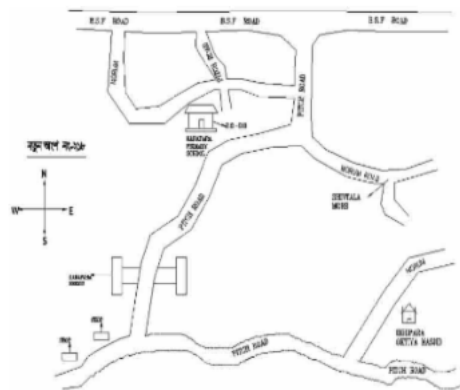

Nazri Naksha