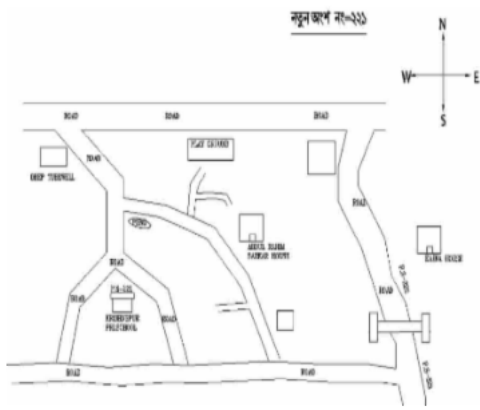

Nazri Naksha