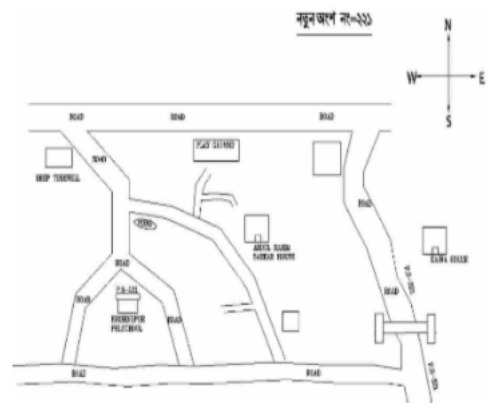

নির্বাচক নিবন্ধন আধিকারিকের স্বাক্ষর

Nazri Naksha

Google Map View

Polling Station Building Front View

Polling Station Front View

Cad View

Key MAP View

1 নাম : সানারুল পিতার নাম : আনিসুদ্দিন বাড়ির নং : n0071 বয়স : 61 লিঙ্গ : পুরুষ ফটো উপলব্ধ	WB/09/055/498467	2 নাম : আইনুল হক পিতার নাম : সানারুল সেখ বাড়ির নং : n0071 বয়স : 61 লিঙ্গ : পুরুষ ফটো উপলব্ধ	HVH2440998	3 নাম : মোসাঃ রেজিনা খাতুন বিবি স্বামীর নাম : আইনুল হক বাড়ির নং : n0071 বয়স : 61 লিঙ্গ : মহিলা ফটো উপলব্ধ	WSC1153733
4 নাম : আসেনুর পিতার নাম : নকিমুদ্দিন বাড়ির নং : n0047 বয়স : 66 লিঙ্গ : মহিলা ফটো উপলব্ধ	WB/09/055/498449	5 নাম : মোঃ জিয়াউল হক পিতার নাম : মহাবত সেখ বাড়ির নং : n0047 বয়স : 41 লিঙ্গ : পুরুষ ফটো উপলব্ধ	HVH1631407	6 নাম : সাইদুল পিতার নাম : নকিমুদ্দিন বাড়ির নং : n0048 বয়স : 63 লিঙ্গ : পুরুষ ফটো উপলব্ধ	WB/09/055/498450
7 নাম : বেলায়া বিবি স্বামীর নাম : সাইদুল বাড়ির নং : n0048 বয়স : 40 লিঙ্গ : মহিলা ফটো উপলব্ধ	HVH2440931	8 নাম : অলোকা বিবি স্বামীর নাম : মোঃ স্বপন বাড়ির নং : n0048 বয়স : 30 লিঙ্গ : মহিলা ফটো উপলব্ধ	WSC1468420	9 নাম : নুরমা বিবি স্বামীর নাম : মোঃ ময়দুল ইসলাম বাড়ির নং : n0048 বয়স : 43 লিঙ্গ : মহিলা ফটো উপলব্ধ	WSC1220995
10 নাম : মোঃ ময়দুল ইসলাম পিতার নাম : সাইদুল ইসলাম বাড়ির নং : n0048 বয়স : 36 লিঙ্গ : পুরুষ ফটো উপলব্ধ	WSC1220987	11 নাম : সিনারা বিবি স্বামীর নাম : মোঃ রিপন বাড়ির নং : n0048 বয়স : 32 লিঙ্গ : মহিলা ফটো উপলব্ধ	WSC1468487	12 নাম : মুসাকিলি বেগম পিতার নাম : আব্দুল জাকার বাড়ির নং : n0085 বয়স : 28 লিঙ্গ : পুরুষ ফটো উপলব্ধ	WSC1704493
13 নাম : শিখা খাতুন স্বামীর নাম : মুসা কলিমোদ্দা বাড়ির নং : এন0265 বয়স : 22 লিঙ্গ : মহিলা ফটো উপলব্ধ	WSC2786713	14 নাম : জিন্নাতুন্নেসা স্বামীর নাম : মোঃ রাকিবুল ইসলাম বাড়ির নং : n0271 বয়স : 29 লিঙ্গ : মহিলা ফটো উপলব্ধ	WSC1647346	15 নাম : নূর আলম পিতার নাম : তাজরুল ইসলাম বাড়ির নং : n0085 বয়স : 27 লিঙ্গ : পুরুষ ফটো উপলব্ধ	WSC1755271
16 নাম : হামেদুল পিতার নাম : একরাম বাড়ির নং : n0052 বয়স : 66 লিঙ্গ : পুরুষ ফটো উপলব্ধ	WSC2054344	17 নাম : তসলিমা স্বামীর নাম : হামেদুল বাড়ির নং : n0052 বয়স : 61 লিঙ্গ : মহিলা ফটো উপলব্ধ	WSC1936806	18 নাম : কবিরুল ইসলাম পিতার নাম : হামেদুল বাড়ির নং : n0052 বয়স : 36 লিঙ্গ : পুরুষ ফটো উপলব্ধ	WSC1053107
19 নাম : নেফাজ আলি পিতার নাম : আব্দুস সালেক বাড়ির নং : n0054 বয়স : 38 লিঙ্গ : পুরুষ ফটো উপলব্ধ	WSC1468545	20 নাম : মোঃ হেফাজ আলি পিতার নাম : আব্দুস সালেক বাড়ির নং : n0054 বয়স : 37 লিঙ্গ : পুরুষ ফটো উপলব্ধ	WSC1153725	21 নাম : সারমাজ আলি পিতার নাম : সালেক সেখ বাড়ির নং : n0054 বয়স : 31 লিঙ্গ : পুরুষ ফটো উপলব্ধ	WSC1349067
22 নাম : সামিরুল ইসলাম পিতার নাম : আব্দুস সাত্তার বাড়ির নং : n0036 বয়স : 28 লিঙ্গ : পুরুষ ফটো উপলব্ধ	WSC1650852	23 নাম : ফেরদৌসি বিবি স্বামীর নাম : সারিকুল সেখ বাড়ির নং : n0123 বয়স : 44 লিঙ্গ : মহিলা ফটো উপলব্ধ	HVH2440139	24 নাম : সাইকুল ইসলাম পিতার নাম : আনোশউদ্দিন সেখ বাড়ির নং : n0127 বয়স : 43 লিঙ্গ : পুরুষ ফটো উপলব্ধ	HVH2198687
25 নাম : শিখা বিবি স্বামীর নাম : সাইরুল ইসলাম বাড়ির নং : n0127 বয়স : 39 লিঙ্গ : মহিলা ফটো উপলব্ধ	WSC1053289	26 নাম : রিনা বিবি স্বামীর নাম : আব্দু সিদ্দিক বাড়ির নং : n0128 বয়স : 34 লিঙ্গ : মহিলা ফটো উপলব্ধ	WSC1483510	27 নাম : শুকচাঁদ পিতার নাম : রুহুল আমিন বাড়ির নং : n0129 বয়স : 43 লিঙ্গ : পুরুষ ফটো উপলব্ধ	WB/09/055/498521
28 নাম : জমসেদ আলি পিতার নাম : মুরসেদ আলি বাড়ির নং : n0107 বয়স : 50 লিঙ্গ : পুরুষ ফটো উপলব্ধ	HVH2198091	29 নাম : চাহারুল ইসলাম পিতার নাম : মুরসেদ আলি বাড়ির নং : n0107 বয়স : 32 লিঙ্গ : পুরুষ ফটো উপলব্ধ	WSC1348671	30 নাম : উরমিলা বিবি স্বামীর নাম : আজাদ আলি বাড়ির নং : n0132 বয়স : 52 লিঙ্গ : মহিলা ফটো উপলব্ধ	HVH2654796