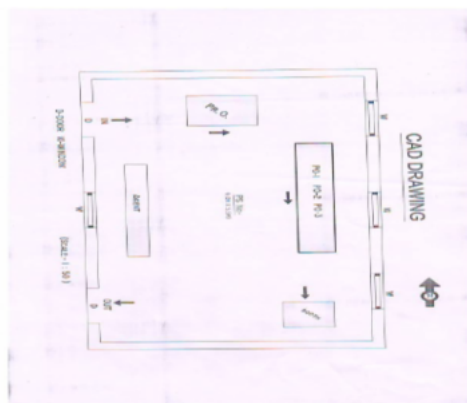

নির্বাচক নিবন্ধন আধিকারিকের স্বাক্ষর

Nazri Naksha

Google Map View

Polling Station Building Front View

Polling Station Front View

Cad View

Key MAP View

1 নাম : সানারুল পিতার নাম : আনিসুদ্দিন বাড়ির নং : n0071 বয়স : 61 লিঙ্গ : পুরুষ ফটো উপলব্ধ	WB/09/055/498467	2 নাম : আইনুল হক পিতার নাম : সানারুল সেখ বাড়ির নং : n0071 বয়স : 61 লিঙ্গ : পুরুষ ফটো উপলব্ধ	HVH2440998	3 নাম : মোসাঃ রেজিনা খাতুন বিবি স্বামীর নাম : আইনুল হক বাড়ির নং : n0071 বয়স : 61 লিঙ্গ : মহিলা ফটো উপলব্ধ	WSC1153733
4 নাম : আসেনুর পিতার নাম : নকিমুদ্দিন বাড়ির নং : n0047 বয়স : 66 লিঙ্গ : মহিলা ফটো উপলব্ধ	WB/09/055/498449	5 নাম : মোঃ জিয়াউল হক পিতার নাম : মহাবত সেখ বাড়ির নং : n0047 বয়স : 41 লিঙ্গ : পুরুষ ফটো উপলব্ধ	HVH1631407	6 নাম : সাইদুল পিতার নাম : নকিমুদ্দিন বাড়ির নং : n0048 বয়স : 63 লিঙ্গ : পুরুষ ফটো উপলব্ধ	WB/09/055/498450
7 নাম : বেলায়া বিবি স্বামীর নাম : সাইদুল বাড়ির নং : n0048 বয়স : 40 লিঙ্গ : মহিলা ফটো উপলব্ধ	HVH2440931	8 নাম : অলোকা বিবি স্বামীর নাম : মোঃ স্বপন বাড়ির নং : n0048 বয়স : 30 লিঙ্গ : মহিলা ফটো উপলব্ধ	WSC1468420	9 নাম : নুরমা বিবি স্বামীর নাম : মোঃ ময়দুল ইসলাম বাড়ির নং : n0048 বয়স : 43 লিঙ্গ : মহিলা ফটো উপলব্ধ	WSC1220995
10 নাম : মোঃ ময়দুল ইসলাম পিতার নাম : সাইদুল ইসলাম বাড়ির নং : n0048 বয়স : 36 লিঙ্গ : পুরুষ ফটো উপলব্ধ	WSC1220987	11 নাম : সিনারা বিবি স্বামীর নাম : মোঃ রিপন বাড়ির নং : n0048 বয়স : 32 লিঙ্গ : মহিলা ফটো উপলব্ধ	WSC1468487	12 নাম : মুসাকিলি বেগম পিতার নাম : আব্দুল জাকার বাড়ির নং : n0085 বয়স : 28 লিঙ্গ : পুরুষ ফটো উপলব্ধ	WSC1704493
13 নাম : শিখা খাতুন স্বামীর নাম : মুসা কলিমোদ্দা বাড়ির নং : এন0265 বয়স : 22 লিঙ্গ : মহিলা ফটো উপলব্ধ	WSC2786713	14 নাম : জিন্নাতুন্নেসা স্বামীর নাম : মোঃ রাকিবুল ইসলাম বাড়ির নং : n0271 বয়স : 29 লিঙ্গ : মহিলা ফটো উপলব্ধ	WSC1647346	15 নাম : নূর আলম পিতার নাম : তাজরুল ইসলাম বাড়ির নং : n0085 বয়স : 27 লিঙ্গ : পুরুষ ফটো উপলব্ধ	WSC1755271
16 নাম : হামেদুল পিতার নাম : একরাম বাড়ির নং : n0052 বয়স : 66 লিঙ্গ : পুরুষ ফটো উপলব্ধ	WSC2054344	17 নাম : তসলিমা স্বামীর নাম : হামেদুল বাড়ির নং : n0052 বয়স : 61 লিঙ্গ : মহিলা ফটো উপলব্ধ	WSC1936806	18 নাম : কবিরুল ইসলাম পিতার নাম : হামেদুল বাড়ির নং : n0052 বয়স : 36 লিঙ্গ : পুরুষ ফটো উপলব্ধ	WSC1053107
19 নাম : নেফাজ আলি পিতার নাম : আব্দুস সালেক বাড়ির নং : n0054 বয়স : 38 লিঙ্গ : পুরুষ ফটো উপলব্ধ	WSC1468545	20 নাম : মোঃ হেফাজ আলি পিতার নাম : আব্দুস সালেক বাড়ির নং : n0054 বয়স : 37 লিঙ্গ : পুরুষ ফটো উপলব্ধ	WSC1153725	21 নাম : সারমাজ আলি পিতার নাম : সালেক সেখ বাড়ির নং : n0054 বয়স : 31 লিঙ্গ : পুরুষ ফটো উপলব্ধ	WSC1349067
22 নাম : সামিরুল ইসলাম পিতার নাম : আব্দুস সাত্তার বাড়ির নং : n0036 বয়স : 28 লিঙ্গ : পুরুষ ফটো উপলব্ধ	WSC1650852	23 নাম : ফেরদৌসি বিবি স্বামীর নাম : সারিকুল সেখ বাড়ির নং : n0123 বয়স : 44 লিঙ্গ : মহিলা ফটো উপলব্ধ	HVH2440139	24 নাম : সাইকুল ইসলাম পিতার নাম : আনোশউদ্দিন সেখ বাড়ির নং : n0127 বয়স : 43 লিঙ্গ : পুরুষ ফটো উপলব্ধ	HVH2198687
25 নাম : শিখা বিবি স্বামীর নাম : সাইরুল ইসলাম বাড়ির নং : n0127 বয়স : 39 লিঙ্গ : মহিলা ফটো উপলব্ধ	WSC1053289	26 নাম : রিনা বিবি স্বামীর নাম : আব্দু সিদ্দিক বাড়ির নং : n0128 বয়স : 34 লিঙ্গ : মহিলা ফটো উপলব্ধ	WSC1483510	27 নাম : শুকচাঁদ পিতার নাম : রুহুল আমিন বাড়ির নং : n0129 বয়স : 43 লিঙ্গ : পুরুষ ফটো উপলব্ধ	WB/09/055/498521
28 নাম : জমসেদ আলি পিতার নাম : মুরসেদ আলি বাড়ির নং : n0107 বয়স : 50 লিঙ্গ : পুরুষ ফটো উপলব্ধ	HVH2198091	29 নাম : চাহারুল ইসলাম পিতার নাম : মুরসেদ আলি বাড়ির নং : n0107 বয়স : 32 লিঙ্গ : পুরুষ ফটো উপলব্ধ	WSC1348671	30 নাম : উরমিলা বিবি স্বামীর নাম : আজাদ আলি বাড়ির নং : n0132 বয়স : 52 লিঙ্গ : মহিলা ফটো উপলব্ধ	HVH2654796