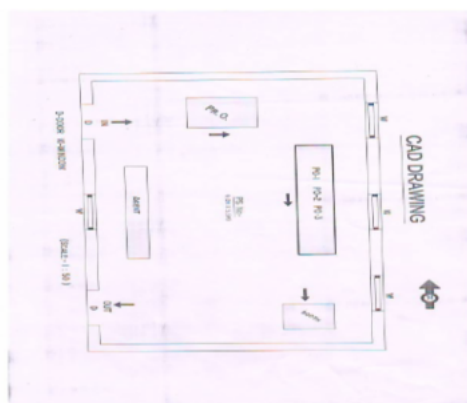

নির্বাচক নিবন্ধন আধিকারিকের স্বাক্ষর

Nazri Naksha

Google Map View

Polling Station Building Front View

Polling Station Front View

Cad View

Key MAP View

1 নাম : মারজিনা বিবি স্বামীর নাম : সাবিরুল ইসলাম বাড়ির নং : n0033 বয়স : 38 লিঙ্গ : মহিলা	HVH2798494 ফটো উপলব্ধ	2 নাম : এসমা ইল হক পিতার নাম : আবুল কালাম বাড়ির নং : n0035 বয়স : 40 লিঙ্গ : পুরুষ	HVH2202208 ফটো উপলব্ধ	3 নাম : তহিনা বিবি স্বামীর নাম : প্ররফান আলি বাড়ির নং : n0044 বয়স : 38 লিঙ্গ : মহিলা	HVH2574424 ফটো উপলব্ধ
4 নাম : সুলতানা খাতুন (বিবি) স্বামীর নাম : এসারুল হক বাড়ির নং : n0064 বয়স : 36 লিঙ্গ : মহিলা	WSC1053982 ফটো উপলব্ধ	5 নাম : লাইলি খাতুন পিতার নাম : সাজ্জাদ আলী বাড়ির নং : n0069 বয়স : 38 লিঙ্গ : মহিলা	WSC1350008 ফটো উপলব্ধ	6 নাম : জোহরা বেওয়া স্বামীর নাম : সেরাজুদ্দিন বাড়ির নং : n0015 বয়স : 71 লিঙ্গ : মহিলা	WB/09/055/510250 ফটো উপলব্ধ
7 নাম : আলোম সেখ পিতার নাম : জহরুল সেখ বাড়ির নং : n0015 বয়স : 31 লিঙ্গ : পুরুষ	WSC1469105 ফটো উপলব্ধ	8 নাম : নুরুল আমিন পিতার নাম : ফজলুর রহমান বাড়ির নং : n0016 বয়স : 53 লিঙ্গ : পুরুষ	WB/09/055/510557 ফটো উপলব্ধ	9 নাম : আয়েসা বিবি স্বামীর নাম : প্রসমাইল হক বাড়ির নং : n0035 বয়স : 38 লিঙ্গ : মহিলা	WSC1469154 ফটো উপলব্ধ
10 নাম : পারভিন খাতুন বিবি স্বামীর নাম : তাজরুল ইসলাম বাড়ির নং : n0137 বয়স : 39 লিঙ্গ : মহিলা	WSC1154947 ফটো উপলব্ধ	11 নাম : সইবুর রহমান পিতার নাম : সামসুদ্দিন সেখ বাড়ির নং : n0138 বয়স : 46 লিঙ্গ : পুরুষ	HVH2202307 ফটো উপলব্ধ	12 নাম : আয়েসা বিবি স্বামীর নাম : সইবুর রহমান বাড়ির নং : n0138 বয়স : 41 লিঙ্গ : মহিলা	WSC1349760 ফটো উপলব্ধ
13 নাম : হাসারাত সেখ পিতার নাম : সইবুর রহমান বাড়ির নং : n0140 বয়স : 39 লিঙ্গ : পুরুষ	HVH2733020 ফটো উপলব্ধ	14 নাম : ফালাতন বেওয়া স্বামীর নাম : ওস্তুর আলী বাড়ির নং : n0001 বয়স : 111 লিঙ্গ : মহিলা	WB/09/055/510089 ফটো উপলব্ধ	15 নাম : রিক্তা খাতুন স্বামীর নাম : আল আমিন বাড়ির নং : n0039 বয়স : 31 লিঙ্গ : মহিলা	WSC1469162 ফটো উপলব্ধ
16 নাম : বিজলা বিবি স্বামীর নাম : আব্দুল জাক্বার বাড়ির নং : n0041 বয়স : 69 লিঙ্গ : মহিলা	WB/09/055/510014 ফটো উপলব্ধ	17 নাম : সালেহা বিবি স্বামীর নাম : আলাউদ্দিন বাড়ির নং : n0057 বয়স : 60 লিঙ্গ : মহিলা	WSC2022325 ফটো উপলব্ধ	18 নাম : মোঃ কবিরুল ইসলাম পিতার নাম : মোঃ নুরনবী হক বাড়ির নং : n0059 বয়স : 38 লিঙ্গ : পুরুষ	HVH2256337 ফটো উপলব্ধ
19 নাম : আল আমিন পিতার নাম : মোঃ নূর নবী বাড়ির নং : n0059 বয়স : 34 লিঙ্গ : পুরুষ	WSC1053867 ফটো উপলব্ধ	20 নাম : সুমন আলি পিতার নাম : মোঃ নূর নবী বাড়ির নং : n0059 বয়স : 33 লিঙ্গ : পুরুষ	WSC1154772 ফটো উপলব্ধ	21 নাম : সবিরন বিবি স্বামীর নাম : আরমান আলী বাড়ির নং : n0062 বয়স : 61 লিঙ্গ : মহিলা	WB/09/055/510113 ফটো উপলব্ধ
22 নাম : রকিবুর আলি পিতার নাম : সাজাহান আলি বাড়ির নং : n0020 বয়স : 53 লিঙ্গ : পুরুষ	WSC2014785 ফটো উপলব্ধ	23 নাম : আলিমুদ্দিন পিতার নাম : হাবিবুর রহমান বাড়ির নং : n0110 বয়স : 63 লিঙ্গ : পুরুষ	WB/09/055/510316 ফটো উপলব্ধ	24 নাম : তৈয়ব আলি পিতার নাম : হাবিবুর রহমান বাড়ির নং : n0110 বয়স : 59 লিঙ্গ : পুরুষ	WSC2556801 ফটো উপলব্ধ
25 নাম : আলহাদ হোসেন পিতার নাম : আলতাক হোসেন বাড়ির নং : n0027 বয়স : 42 লিঙ্গ : পুরুষ	HVH2201580 ফটো উপলব্ধ	26 নাম : সাজনাহার বিবি স্বামীর নাম : রাফিকুল বাড়ির নং : n0027 বয়স : 61 লিঙ্গ : মহিলা	WB/09/055/510267 ফটো উপলব্ধ	27 নাম : মতিয়ার পিতার নাম : আহাসান বাড়ির নং : n0034 বয়স : 66 লিঙ্গ : পুরুষ	WSC2018935 ফটো উপলব্ধ
28 নাম : চেনবানু বিবি স্বামীর নাম : মতিয়ার বাড়ির নং : n0027 বয়স : 61 লিঙ্গ : মহিলা	WSC2018893 ফটো উপলব্ধ	29 নাম : জোহোরা বেওয়া স্বামীর নাম : আনারুল ইসলাম বাড়ির নং : n0034 বয়স : 67 লিঙ্গ : মহিলা	WSC2129989 ফটো উপলব্ধ	30 নাম : রবিউল ইসলাম পিতার নাম : আনারুল ইসলাম বাড়ির নং : n0034 বয়স : 46 লিঙ্গ : পুরুষ	WSC2126910 ফটো উপলব্ধ