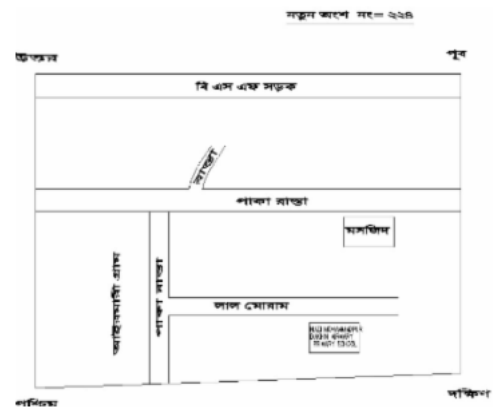

নির্বাচক নিবন্ধন আধিকারিকের স্বাক্ষর

Nazri Naksha

Google Map View

Polling Station Building Front View

Polling Station Front View

Cad View

Key MAP View

বিধানসভা নির্বাচনক্ষেত্রের নং, নাম : 61-লালগোলা  
ভাগ নং, নাম : 1-গোয়ালপাড়া হোসেনী সরকারের পাড়া