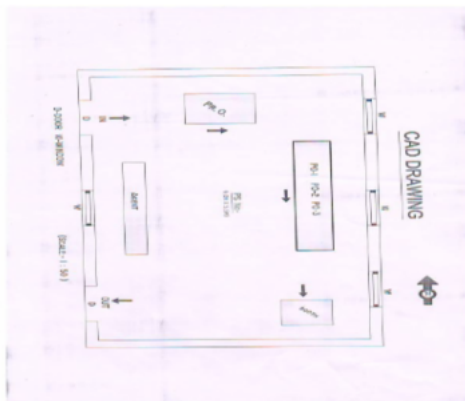

নির্বাচক নিবন্ধন আধিকারিকের স্বাক্ষর

Nazri Naksha

Google Map View

Polling Station Building Front View

Polling Station Front View

Cad View

Key MAP View

বিধানসভা নির্বাচনক্ষেত্রের নং, নাম : 61-লালগোলা  
ভাগ নং, নাম : 1-গোয়ালপাড়া হোসেনী সরকারের পাড়া