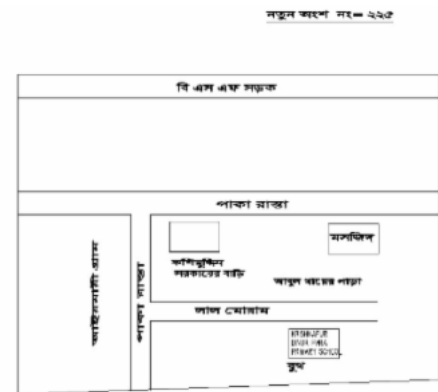

নির্বাচক নিবন্ধন আধিকারিকের স্বাক্ষর

Nazri Naksha

Google Map View

Polling Station Building Front View

Polling Station Front View

Cad View

Key MAP View

বিধানসভা নির্বাচনক্ষেত্রের নং, নাম : 61-লালগোলা
ভাগ নং, নাম : 1-আহমাদ সরকার ও ওস্তর আলি রহমত মুন্সীর পাড়া