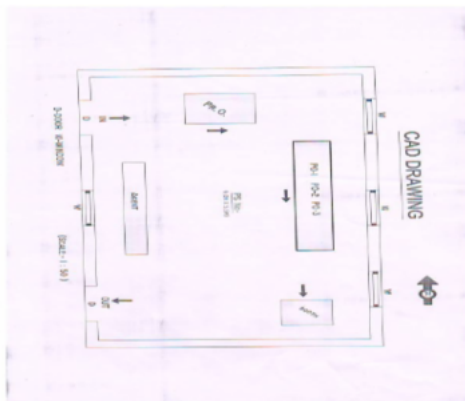

নির্বাচক নিবন্ধন আধিকারিকের স্বাক্ষর

Nazri Naksha

Google Map View

Polling Station Building Front View

Polling Station Front View

Cad View

Key MAP View

বিধানসভা নির্বাচনক্ষেত্রের নং, নাম : 61-লালগোলা
ভাগ নং, নাম : 1-আহমাদ সরকার ও ওস্তর আলি রহমত মুন্সীর পাড়া