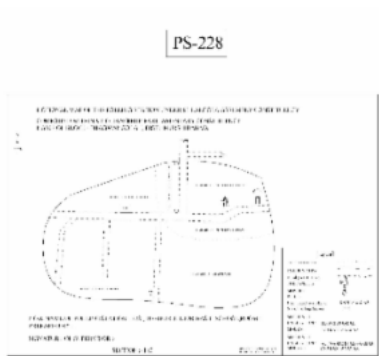

নির্বাচক নিবন্ধন আধিকারিকের স্বাক্ষর

Nazri Naksha

Google Map View

Polling Station Building Front View

Polling Station Front View

Cad View

Key MAP View

1 নাম : নাফেজা বেগুয়া স্বামীর নাম : লেকুমদীন সেখ বাড়ির নং : n0054 বয়স : 77 লিঙ্গ : মহিলা	HVH1613132 ফটো উপলব্ধ	2 নাম : রফিক মায়ের নাম : নাফেজা বেগুয়া বাড়ির নং : n0054 বয়স : 39 লিঙ্গ : পুরুষ	HVH2460996 ফটো উপলব্ধ	3 নাম : সুরঞ্জামাক পিতার নাম : লেকুমদীন বাড়ির নং : n0054 বয়স : 39 লিঙ্গ : পুরুষ	WSC1156611 ফটো উপলব্ধ
4 নাম : হিরা খাতুন (বিবি) স্বামীর নাম : রফিকুল ইসলাম বাড়ির নং : n0064 বয়স : 41 লিঙ্গ : মহিলা	WSC0879718 ফটো উপলব্ধ	5 নাম : সুকলেমা খাতুন স্বামীর নাম : মোঃ কামরুজ্জামান বাড়ির নং : n0054 বয়স : 31 লিঙ্গ : মহিলা	WSC1352319 ফটো উপলব্ধ	6 নাম : পাতুয়ারাবেগুয়া স্বামীর নাম : আজমল হক বাড়ির নং : n0063 বয়স : 64 লিঙ্গ : মহিলা	HVH2460772 ফটো উপলব্ধ
7 নাম : কায়োম মুন্সি পিতার নাম : আজমল হক বাড়ির নং : n0063 বয়স : 33 লিঙ্গ : পুরুষ	WSC1471051 ফটো উপলব্ধ	8 নাম : আদরা খাতুন পিতার নাম : আজমল হক বাড়ির নং : n0063 বয়স : 32 লিঙ্গ : মহিলা	WSC1470863 ফটো উপলব্ধ	9 নাম : সায়েরা বিবি স্বামীর নাম : সুরঞ্জামাল বাড়ির নং : n0063 বয়স : 39 লিঙ্গ : মহিলা	WSC0879452 ফটো উপলব্ধ
10 নাম : জোহরুদ্দিন সেখ পিতার নাম : আজহার আলি বাড়ির নং : n0011 বয়স : 43 লিঙ্গ : পুরুষ	HVH2460806 ফটো উপলব্ধ	11 নাম : সুকলেমা বিবি স্বামীর নাম : জোহরুদ্দিন সেখ বাড়ির নং : n0011 বয়স : 39 লিঙ্গ : মহিলা	WSC1056084 ফটো উপলব্ধ	12 নাম : মানসুরা বিবি স্বামীর নাম : কাজিম সেখ বাড়ির নং : n0103 বয়স : 54 লিঙ্গ : মহিলা	HVH2233856 ফটো উপলব্ধ
13 নাম : আরিফা বিবি স্বামীর নাম : গোলাম মোস্তাফা সেখ বাড়ির নং : n0002 বয়স : 53 লিঙ্গ : মহিলা	HVH1613314 ফটো উপলব্ধ	14 নাম : সাবিনা বিবি স্বামীর নাম : গোলাম মোর্তুজা বাড়ির নং : n0002 বয়স : 41 লিঙ্গ : মহিলা	HVH2259364 ফটো উপলব্ধ	15 নাম : নাসিমা খাতুন বিবি স্বামীর নাম : হানিফ সেখ বাড়ির নং : n0002 বয়স : 34 লিঙ্গ : মহিলা	WSC1222769 ফটো উপলব্ধ
16 নাম : হানিফ সেখ পিতার নাম : গোলাম মোস্তাফা সেখ বাড়ির নং : n0002 বয়স : 33 লিঙ্গ : পুরুষ	WSC1222777 ফটো উপলব্ধ	17 নাম : মাহবুবা বিবি স্বামীর নাম : হাসিবুল ইসলাম বাড়ির নং : n0003 বয়স : 56 লিঙ্গ : মহিলা	HVH2231363 ফটো উপলব্ধ	18 নাম : আনেস আবিদ পিতার নাম : হাসিবুল ইসলাম বাড়ির নং : n0003 বয়স : 33 লিঙ্গ : পুরুষ	WSC1471044 ফটো উপলব্ধ
19 নাম : রাবেয়া বেগুয়া স্বামীর নাম : কুতুবুদ্দিন সেখ বাড়ির নং : n0003 বয়স : 66 লিঙ্গ : মহিলা	HVH1613561 ফটো উপলব্ধ	20 নাম : খায়রুল ইসলাম মায়ের নাম : রাবেয়া বেগুয়া বাড়ির নং : n0003 বয়স : 38 লিঙ্গ : পুরুষ	WSC0879643 ফটো উপলব্ধ	21 নাম : পারভিন বিবি স্বামীর নাম : খায়রুল ইসলাম বাড়ির নং : n0003 বয়স : 37 লিঙ্গ : মহিলা	WSC0879650 ফটো উপলব্ধ
22 নাম : সামিউল ইসলাম পিতার নাম : কুতুবুদ্দিন বাড়ির নং : n0003 বয়স : 34 লিঙ্গ : পুরুষ	WSC1156629 ফটো উপলব্ধ	23 নাম : সাহানা বিবি স্বামীর নাম : খায়রুল ইসলাম বাড়ির নং : n0003 বয়স : 40 লিঙ্গ : মহিলা	WSC0879551 ফটো উপলব্ধ	24 নাম : আসেনুর বিবি স্বামীর নাম : জয়দুল ইসলাম বাড়ির নং : n0022 বয়স : 80 লিঙ্গ : মহিলা	HVH1612936 ফটো উপলব্ধ
25 নাম : তহমিনা খাতুন বিবি স্বামীর নাম : আবু হানিফ বাড়ির নং : n0022 বয়স : 31 লিঙ্গ : মহিলা	WSC1470970 ফটো উপলব্ধ	26 নাম : হাফিজা বিবি স্বামীর নাম : তারিকুল ইসলাম বাড়ির নং : n0006 বয়স : 35 লিঙ্গ : মহিলা	WSC1352277 ফটো উপলব্ধ	27 নাম : তারিকুল ইসলাম পিতার নাম : রফিকুর রহমান বাড়ির নং : n0006 বয়স : 35 লিঙ্গ : পুরুষ	WSC1055961 ফটো উপলব্ধ
28 নাম : আসরাউল সেখ মায়ের নাম : নুরজাহান বেগুয়া বাড়ির নং : n0012 বয়স : 44 লিঙ্গ : পুরুষ	HVH1617448 ফটো উপলব্ধ	29 নাম : নাজবুর হাসান পিতার নাম : এস্তাজ আলি বাড়ির নং : n0096 বয়স : 35 লিঙ্গ : পুরুষ	WSC0936393 ফটো উপলব্ধ	30 নাম : আদরা বিবি স্বামীর নাম : নাজবুর হাসান বাড়ির নং : n0096 বয়স : 33 লিঙ্গ : মহিলা	WSC1222660 ফটো উপলব্ধ