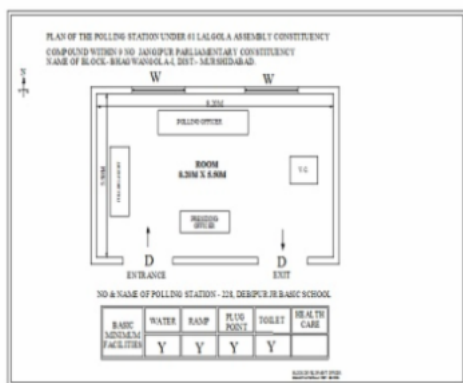

নির্বাচক নিবন্ধন আধিকারিকের স্বাক্ষর

Nazri Naksha

Google Map View

Polling Station Building Front View

Polling Station Front View

Cad View

Key MAP View

1 নাম : নাফেজা বেগুয়া স্বামীর নাম : লেকুমদীন সেখ বাড়ির নং : n0054 বয়স : 77 লিঙ্গ : মহিলা	HVH1613132 ফটো উপলব্ধ	2 নাম : রফিক মায়ের নাম : নাফেজা বেগুয়া বাড়ির নং : n0054 বয়স : 39 লিঙ্গ : পুরুষ	HVH2460996 ফটো উপলব্ধ	3 নাম : সুরঞ্জামাক পিতার নাম : লেকুমদীন বাড়ির নং : n0054 বয়স : 39 লিঙ্গ : পুরুষ	WSC1156611 ফটো উপলব্ধ
4 নাম : হিরা খাতুন (বিবি) স্বামীর নাম : রফিকুল ইসলাম বাড়ির নং : n0064 বয়স : 41 লিঙ্গ : মহিলা	WSC0879718 ফটো উপলব্ধ	5 নাম : সুকলেমা খাতুন স্বামীর নাম : মোঃ কামরুজ্জামান বাড়ির নং : n0054 বয়স : 31 লিঙ্গ : মহিলা	WSC1352319 ফটো উপলব্ধ	6 নাম : পাতুয়ারাবেগুয়া স্বামীর নাম : আজমল হক বাড়ির নং : n0063 বয়স : 64 লিঙ্গ : মহিলা	HVH2460772 ফটো উপলব্ধ
7 নাম : কায়োম মুন্সি পিতার নাম : আজমল হক বাড়ির নং : n0063 বয়স : 33 লিঙ্গ : পুরুষ	WSC1471051 ফটো উপলব্ধ	8 নাম : আদরা খাতুন পিতার নাম : আজমল হক বাড়ির নং : n0063 বয়স : 32 লিঙ্গ : মহিলা	WSC1470863 ফটো উপলব্ধ	9 নাম : সায়েরা বিবি স্বামীর নাম : সুরঞ্জামাল বাড়ির নং : n0063 বয়স : 39 লিঙ্গ : মহিলা	WSC0879452 ফটো উপলব্ধ
10 নাম : জোহরুদ্দিন সেখ পিতার নাম : আজহার আলি বাড়ির নং : n0011 বয়স : 43 লিঙ্গ : পুরুষ	HVH2460806 ফটো উপলব্ধ	11 নাম : সুকলেমা বিবি স্বামীর নাম : জোহরুদ্দিন সেখ বাড়ির নং : n0011 বয়স : 39 লিঙ্গ : মহিলা	WSC1056084 ফটো উপলব্ধ	12 নাম : মানসুরা বিবি স্বামীর নাম : কাজিম সেখ বাড়ির নং : n0103 বয়স : 54 লিঙ্গ : মহিলা	HVH2233856 ফটো উপলব্ধ
13 নাম : আরিফা বিবি স্বামীর নাম : গোলাম মোস্তাফা সেখ বাড়ির নং : n0002 বয়স : 53 লিঙ্গ : মহিলা	HVH1613314 ফটো উপলব্ধ	14 নাম : সাবিনা বিবি স্বামীর নাম : গোলাম মোর্তুজা বাড়ির নং : n0002 বয়স : 41 লিঙ্গ : মহিলা	HVH2259364 ফটো উপলব্ধ	15 নাম : নাসিমা খাতুন বিবি স্বামীর নাম : হানিফ সেখ বাড়ির নং : n0002 বয়স : 34 লিঙ্গ : মহিলা	WSC1222769 ফটো উপলব্ধ
16 নাম : হানিফ সেখ পিতার নাম : গোলাম মোস্তাফা সেখ বাড়ির নং : n0002 বয়স : 33 লিঙ্গ : পুরুষ	WSC1222777 ফটো উপলব্ধ	17 নাম : মাহবুবা বিবি স্বামীর নাম : হাসিবুল ইসলাম বাড়ির নং : n0003 বয়স : 56 লিঙ্গ : মহিলা	HVH2231363 ফটো উপলব্ধ	18 নাম : আনেস আবিদ পিতার নাম : হাসিবুল ইসলাম বাড়ির নং : n0003 বয়স : 33 লিঙ্গ : পুরুষ	WSC1471044 ফটো উপলব্ধ
19 নাম : রাবেয়া বেগুয়া স্বামীর নাম : কুতুবুদ্দিন সেখ বাড়ির নং : n0003 বয়স : 66 লিঙ্গ : মহিলা	HVH1613561 ফটো উপলব্ধ	20 নাম : খায়রুল ইসলাম মায়ের নাম : রাবেয়া বেগুয়া বাড়ির নং : n0003 বয়স : 38 লিঙ্গ : পুরুষ	WSC0879643 ফটো উপলব্ধ	21 নাম : পারভিন বিবি স্বামীর নাম : খায়রুল ইসলাম বাড়ির নং : n0003 বয়স : 37 লিঙ্গ : মহিলা	WSC0879650 ফটো উপলব্ধ
22 নাম : সামিউল ইসলাম পিতার নাম : কুতুবুদ্দিন বাড়ির নং : n0003 বয়স : 34 লিঙ্গ : পুরুষ	WSC1156629 ফটো উপলব্ধ	23 নাম : সাহানা বিবি স্বামীর নাম : খায়রুল ইসলাম বাড়ির নং : n0003 বয়স : 40 লিঙ্গ : মহিলা	WSC0879551 ফটো উপলব্ধ	24 নাম : আসেনুর বিবি স্বামীর নাম : জয়দুল ইসলাম বাড়ির নং : n0022 বয়স : 80 লিঙ্গ : মহিলা	HVH1612936 ফটো উপলব্ধ
25 নাম : তহমিনা খাতুন বিবি স্বামীর নাম : আবু হানিফ বাড়ির নং : n0022 বয়স : 31 লিঙ্গ : মহিলা	WSC1470970 ফটো উপলব্ধ	26 নাম : হাফিজা বিবি স্বামীর নাম : তারিকুল ইসলাম বাড়ির নং : n0006 বয়স : 35 লিঙ্গ : মহিলা	WSC1352277 ফটো উপলব্ধ	27 নাম : তারিকুল ইসলাম পিতার নাম : রফিকুর রহমান বাড়ির নং : n0006 বয়স : 35 লিঙ্গ : পুরুষ	WSC1055961 ফটো উপলব্ধ
28 নাম : আসরাউল সেখ মায়ের নাম : নুরজাহান বেগুয়া বাড়ির নং : n0012 বয়স : 44 লিঙ্গ : পুরুষ	HVH1617448 ফটো উপলব্ধ	29 নাম : নাজবুর হাসান পিতার নাম : এস্তাজ আলি বাড়ির নং : n0096 বয়স : 35 লিঙ্গ : পুরুষ	WSC0936393 ফটো উপলব্ধ	30 নাম : আদরা বিবি স্বামীর নাম : নাজবুর হাসান বাড়ির নং : n0096 বয়স : 33 লিঙ্গ : মহিলা	WSC1222660 ফটো উপলব্ধ