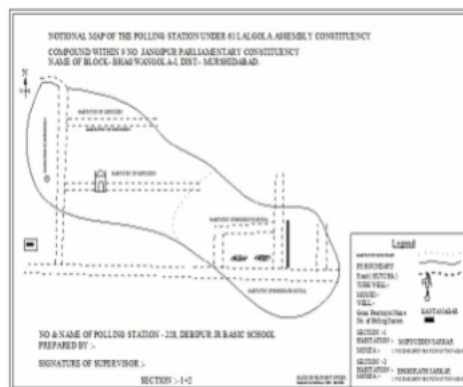

নির্বাচক নিবন্ধন আধিকারিকের স্বাক্ষর

Nazri Naksha

Google Map View

Polling Station Building Front View

Polling Station Front View

Cad View

Key MAP View

1 নাম : নাফেজা বেগুয়া স্বামীর নাম : লেকুমদীন সেখ বাড়ির নং : n0054 বয়স : 77 লিঙ্গ : মহিলা	HVH1613132 ফটো উপলব্ধ	2 নাম : রফিক মায়ের নাম : নাফেজা বেগুয়া বাড়ির নং : n0054 বয়স : 39 লিঙ্গ : পুরুষ	HVH2460996 ফটো উপলব্ধ	3 নাম : সুরঞ্জামাক পিতার নাম : লেকুমদীন বাড়ির নং : n0054 বয়স : 39 লিঙ্গ : পুরুষ	WSC1156611 ফটো উপলব্ধ
4 নাম : হিরা খাতুন (বিবি) স্বামীর নাম : রফিকুল ইসলাম বাড়ির নং : n0064 বয়স : 41 লিঙ্গ : মহিলা	WSC0879718 ফটো উপলব্ধ	5 নাম : সুকলেমা খাতুন স্বামীর নাম : মোঃ কামরুজ্জামান বাড়ির নং : n0054 বয়স : 31 লিঙ্গ : মহিলা	WSC1352319 ফটো উপলব্ধ	6 নাম : পাতুয়ারাবেগুয়া স্বামীর নাম : আজমল হক বাড়ির নং : n0063 বয়স : 64 লিঙ্গ : মহিলা	HVH2460772 ফটো উপলব্ধ
7 নাম : কায়োম মুন্সি পিতার নাম : আজমল হক বাড়ির নং : n0063 বয়স : 33 লিঙ্গ : পুরুষ	WSC1471051 ফটো উপলব্ধ	8 নাম : আদরা খাতুন পিতার নাম : আজমল হক বাড়ির নং : n0063 বয়স : 32 লিঙ্গ : মহিলা	WSC1470863 ফটো উপলব্ধ	9 নাম : সায়েরা বিবি স্বামীর নাম : সুরঞ্জামাল বাড়ির নং : n0063 বয়স : 39 লিঙ্গ : মহিলা	WSC0879452 ফটো উপলব্ধ
10 নাম : জোহরুদ্দিন সেখ পিতার নাম : আজহার আলি বাড়ির নং : n0011 বয়স : 43 লিঙ্গ : পুরুষ	HVH2460806 ফটো উপলব্ধ	11 নাম : সুকলেমা বিবি স্বামীর নাম : জোহরুদ্দিন সেখ বাড়ির নং : n0011 বয়স : 39 লিঙ্গ : মহিলা	WSC1056084 ফটো উপলব্ধ	12 নাম : মানসুরা বিবি স্বামীর নাম : কাজিম সেখ বাড়ির নং : n0103 বয়স : 54 লিঙ্গ : মহিলা	HVH2233856 ফটো উপলব্ধ
13 নাম : আরিফা বিবি স্বামীর নাম : গোলাম মোস্তাফা সেখ বাড়ির নং : n0002 বয়স : 53 লিঙ্গ : মহিলা	HVH1613314 ফটো উপলব্ধ	14 নাম : সাবিনা বিবি স্বামীর নাম : গোলাম মোর্তুজা বাড়ির নং : n0002 বয়স : 41 লিঙ্গ : মহিলা	HVH2259364 ফটো উপলব্ধ	15 নাম : নাসিমা খাতুন বিবি স্বামীর নাম : হানিফ সেখ বাড়ির নং : n0002 বয়স : 34 লিঙ্গ : মহিলা	WSC1222769 ফটো উপলব্ধ
16 নাম : হানিফ সেখ পিতার নাম : গোলাম মোস্তাফা সেখ বাড়ির নং : n0002 বয়স : 33 লিঙ্গ : পুরুষ	WSC1222777 ফটো উপলব্ধ	17 নাম : মাহবুবা বিবি স্বামীর নাম : হাসিবুল ইসলাম বাড়ির নং : n0003 বয়স : 56 লিঙ্গ : মহিলা	HVH2231363 ফটো উপলব্ধ	18 নাম : আনেস আবিদ পিতার নাম : হাসিবুল ইসলাম বাড়ির নং : n0003 বয়স : 33 লিঙ্গ : পুরুষ	WSC1471044 ফটো উপলব্ধ
19 নাম : রাবেয়া বেগুয়া স্বামীর নাম : কুতুবুদ্দিন সেখ বাড়ির নং : n0003 বয়স : 66 লিঙ্গ : মহিলা	HVH1613561 ফটো উপলব্ধ	20 নাম : খায়রুল ইসলাম মায়ের নাম : রাবেয়া বেগুয়া বাড়ির নং : n0003 বয়স : 38 লিঙ্গ : পুরুষ	WSC0879643 ফটো উপলব্ধ	21 নাম : পারভিন বিবি স্বামীর নাম : খায়রুল ইসলাম বাড়ির নং : n0003 বয়স : 37 লিঙ্গ : মহিলা	WSC0879650 ফটো উপলব্ধ
22 নাম : সামিউল ইসলাম পিতার নাম : কুতুবুদ্দিন বাড়ির নং : n0003 বয়স : 34 লিঙ্গ : পুরুষ	WSC1156629 ফটো উপলব্ধ	23 নাম : সাহানা বিবি স্বামীর নাম : খায়রুল ইসলাম বাড়ির নং : n0003 বয়স : 40 লিঙ্গ : মহিলা	WSC0879551 ফটো উপলব্ধ	24 নাম : আসেনুর বিবি স্বামীর নাম : জয়দুল ইসলাম বাড়ির নং : n0022 বয়স : 80 লিঙ্গ : মহিলা	HVH1612936 ফটো উপলব্ধ
25 নাম : তহমিনা খাতুন বিবি স্বামীর নাম : আবু হানিফ বাড়ির নং : n0022 বয়স : 31 লিঙ্গ : মহিলা	WSC1470970 ফটো উপলব্ধ	26 নাম : হাফিজা বিবি স্বামীর নাম : তারিকুল ইসলাম বাড়ির নং : n0006 বয়স : 35 লিঙ্গ : মহিলা	WSC1352277 ফটো উপলব্ধ	27 নাম : তারিকুল ইসলাম পিতার নাম : রফিকুর রহমান বাড়ির নং : n0006 বয়স : 35 লিঙ্গ : পুরুষ	WSC1055961 ফটো উপলব্ধ
28 নাম : আসরাউল সেখ মায়ের নাম : নুরজাহান বেগুয়া বাড়ির নং : n0012 বয়স : 44 লিঙ্গ : পুরুষ	HVH1617448 ফটো উপলব্ধ	29 নাম : নাজবুর হাসান পিতার নাম : এস্তাজ আলি বাড়ির নং : n0096 বয়স : 35 লিঙ্গ : পুরুষ	WSC0936393 ফটো উপলব্ধ	30 নাম : আদরা বিবি স্বামীর নাম : নাজবুর হাসান বাড়ির নং : n0096 বয়স : 33 লিঙ্গ : মহিলা	WSC1222660 ফটো উপলব্ধ