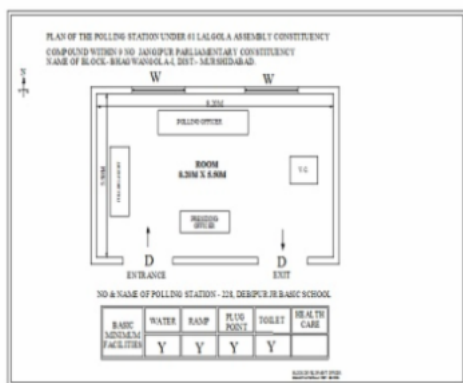

নির্বাচক নিবন্ধন আধিকারিকের স্বাক্ষর

Nazri Naksha

Google Map View

Polling Station Building Front View

Polling Station Front View

Cad View

Key MAP View

1 নাম : নাসিমা খাতুন পিতার নাম : জিয়াবুল্লাহ সেখ বাড়ির নং : n0057 বয়স : 30 লিঙ্গ : মহিলা	WSC1471622 ফটো উপলব্ধ	2 নাম : লায়ের আক্তার পিতার নাম : মজিবুর রহমান বাড়ির নং : n0032 বয়স : 30 লিঙ্গ : পুরুষ	WSC1471499 ফটো উপলব্ধ	3 নাম : শিরিফা বিবি স্বামীর নাম : জবিউর রহমান বাড়ির নং : n0026 বয়স : 82 লিঙ্গ : মহিলা	HVH2232932 ফটো উপলব্ধ
4 নাম : সেরিনা বিবি স্বামীর নাম : মুক্তার রহমান বাড়ির নং : n0026 বয়স : 50 লিঙ্গ : মহিলা	HVH2462018 ফটো উপলব্ধ	5 নাম : মোঃ গোলাম কিবরিয়া পিতার নাম : বদিউজ্জামান সরকার বাড়ির নং : n0011 বয়স : 23 লিঙ্গ : পুরুষ	WSC1162049 ফটো উপলব্ধ	6 নাম : রুশিলা খাতুন বিবি স্বামীর নাম : মোঃ গোলাম কিবরিয়া বাড়ির নং : n0011 বয়স : 23 লিঙ্গ : মহিলা	WSC1471531 ফটো উপলব্ধ
7 নাম : মাবিয়া বিবি স্বামীর নাম : বদিউজ্জামান সরকার বাড়ির নং : n0011 বয়স : 64 লিঙ্গ : মহিলা	HVH1617109 ফটো উপলব্ধ	8 নাম : বদিউজ্জামান পিতার নাম : তালিমুদ্দিন সেখ বাড়ির নং : n0001 বয়স : 69 লিঙ্গ : পুরুষ	HVH1610112 ফটো উপলব্ধ	9 নাম : নাসিময়ারা বিবি স্বামীর নাম : বদিউজ্জামান বাড়ির নং : n0001 বয়স : 55 লিঙ্গ : মহিলা	HVH1616424 ফটো উপলব্ধ
10 নাম : মোঃ আব্দুল হালিম পিতার নাম : মোঃ বাইনুদ্দিন সেখ বাড়ির নং : n0006 বয়স : 43 লিঙ্গ : পুরুষ	HVH2462034 ফটো উপলব্ধ	11 নাম : ডালিম সেখ পিতার নাম : বাইনুদ্দিন সেখ বাড়ির নং : n0006 বয়স : 40 লিঙ্গ : পুরুষ	HVH2583128 ফটো উপলব্ধ	12 নাম : আওয়াল পিতার নাম : বাইনুদ্দিন বাড়ির নং : n0006 বয়স : 38 লিঙ্গ : পুরুষ	HVH2805687 ফটো উপলব্ধ
13 নাম : প্রসেনজিৎ মন্ডল পিতার নাম : সুধীর মন্ডল বাড়ির নং : n0006 বয়স : 33 লিঙ্গ : পুরুষ	WSC1352830 ফটো উপলব্ধ	14 নাম : সেলিনা বিবি স্বামীর নাম : হাজেকুল আলম বাড়ির নং : n0018 বয়স : 40 লিঙ্গ : মহিলা	HVH2805620 ফটো উপলব্ধ	15 নাম : চাঁদমন বিবি স্বামীর নাম : আলামিন সেখ বাড়ির নং : n0043 বয়স : 30 লিঙ্গ : মহিলা	WSC1557180 ফটো উপলব্ধ
16 নাম : জসেমা বেওয়া স্বামীর নাম : মুসলেম সেখ বাড়ির নং : n0050 বয়স : 93 লিঙ্গ : মহিলা	HVH1615681 ফটো উপলব্ধ	17 নাম : রুশিলা বিবি স্বামীর নাম : মিনারুল ইসলাম বাড়ির নং : n0050 বয়স : 55 লিঙ্গ : মহিলা	HVH2659456 ফটো উপলব্ধ	18 নাম : জিয়াবুল্লাহ ইসলাম পিতার নাম : মুসলেম সেখ বাড়ির নং : n0050 বয়স : 44 লিঙ্গ : পুরুষ	HVH1611524 ফটো উপলব্ধ
19 নাম : রিতা মন্ডল পিতার নাম : বিনয় মন্ডল বাড়ির নং : n0050 বয়স : 35 লিঙ্গ : মহিলা	WSC1056332 ফটো উপলব্ধ	20 নাম : মোঃ নাজিম সেখ পিতার নাম : আব্দুল মজিদ সেখ বাড়ির নং : n0021 বয়স : 52 লিঙ্গ : পুরুষ	HVH1617026 ফটো উপলব্ধ	21 নাম : নবিয়া বেওয়া স্বামীর নাম : জাকিমুদ্দিন সেখ বাড়ির নং : n0030 বয়স : 76 লিঙ্গ : মহিলা	HVH1616101 ফটো উপলব্ধ
22 নাম : আসলেমা খাতুন পিতার নাম : জাকিমুদ্দিন সেখ বাড়ির নং : n0030 বয়স : 53 লিঙ্গ : মহিলা	HVH2659365 ফটো উপলব্ধ	23 নাম : সুরিফুল ইসলাম পিতার নাম : জাকিমুদ্দিন বাড়ির নং : n0030 বয়স : 33 লিঙ্গ : পুরুষ	HVH2805703 ফটো উপলব্ধ	24 নাম : চানুয়ারা বিবি স্বামীর নাম : ময়জুদ্দিন সেখ বাড়ির নং : n0043 বয়স : 75 লিঙ্গ : মহিলা	HVH1614692 ফটো উপলব্ধ
25 নাম : মুখলেসুর রহমান পিতার নাম : রহিমুদ্দিন সেখ বাড়ির নং : n0043 বয়স : 39 লিঙ্গ : পুরুষ	HVH2462653 ফটো উপলব্ধ	26 নাম : মানুয়ারা বেওয়া স্বামীর নাম : মজিদ সেখ বাড়ির নং : n0021 বয়স : 80 লিঙ্গ : মহিলা	HVH1614114 ফটো উপলব্ধ	27 নাম : কাজিমুদ্দিন সেখ পিতার নাম : মজিদ সেখ বাড়ির নং : n0021 বয়স : 57 লিঙ্গ : পুরুষ	HVH1611193 ফটো উপলব্ধ
28 নাম : তোফা বিবি স্বামীর নাম : কাজিমুদ্দিন সেখ বাড়ির নং : n0021 বয়স : 50 লিঙ্গ : মহিলা	HVH1610641 ফটো উপলব্ধ	29 নাম : এলিজা বিবি স্বামীর নাম : আসরাউল ইসলাম বাড়ির নং : n0021 বয়স : 64 লিঙ্গ : মহিলা	HVH1614130 ফটো উপলব্ধ	30 নাম : চাইনা খাতুন স্বামীর নাম : মোঃ আব্দুল হালিম বাড়ির নং : n0006 বয়স : 33 লিঙ্গ : মহিলা	WSC1653195 ফটো উপলব্ধ