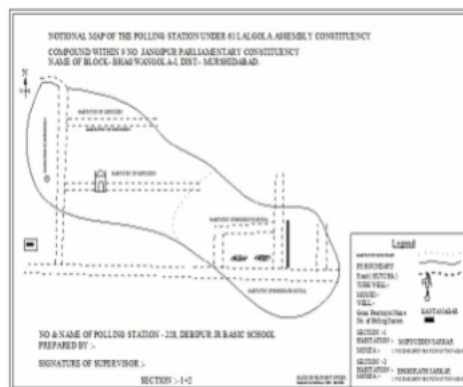

নির্বাচক নিবন্ধন আধিকারিকের স্বাক্ষর

Nazri Naksha

Google Map View

Polling Station Building Front View

Polling Station Front View

Cad View

Key MAP View

1 নাম : নাসিমা খাতুন পিতার নাম : জিয়াবুল্লাহ সেখ বাড়ির নং : n0057 বয়স : 30 লিঙ্গ : মহিলা	WSC1471622 ফটো উপলব্ধ	2 নাম : লায়ের আক্তার পিতার নাম : মজিবুর রহমান বাড়ির নং : n0032 বয়স : 30 লিঙ্গ : পুরুষ	WSC1471499 ফটো উপলব্ধ	3 নাম : শিরিফা বিবি স্বামীর নাম : জবিউর রহমান বাড়ির নং : n0026 বয়স : 82 লিঙ্গ : মহিলা	HVH2232932 ফটো উপলব্ধ
4 নাম : সেরিনা বিবি স্বামীর নাম : মুক্তার রহমান বাড়ির নং : n0026 বয়স : 50 লিঙ্গ : মহিলা	HVH2462018 ফটো উপলব্ধ	5 নাম : মোঃ গোলাম কিবরিয়া পিতার নাম : বদিউজ্জামান সরকার বাড়ির নং : n0011 বয়স : 23 লিঙ্গ : পুরুষ	WSC1162049 ফটো উপলব্ধ	6 নাম : রুশিলা খাতুন বিবি স্বামীর নাম : মোঃ গোলাম কিবরিয়া বাড়ির নং : n0011 বয়স : 23 লিঙ্গ : মহিলা	WSC1471531 ফটো উপলব্ধ
7 নাম : মাবিয়া বিবি স্বামীর নাম : বদিউজ্জামান সরকার বাড়ির নং : n0011 বয়স : 64 লিঙ্গ : মহিলা	HVH1617109 ফটো উপলব্ধ	8 নাম : বদিউজ্জামান পিতার নাম : তালিমুদ্দিন সেখ বাড়ির নং : n0001 বয়স : 69 লিঙ্গ : পুরুষ	HVH1610112 ফটো উপলব্ধ	9 নাম : নাসিময়ারা বিবি স্বামীর নাম : বদিউজ্জামান বাড়ির নং : n0001 বয়স : 55 লিঙ্গ : মহিলা	HVH1616424 ফটো উপলব্ধ
10 নাম : মোঃ আব্দুল হালিম পিতার নাম : মোঃ বাইনুদ্দিন সেখ বাড়ির নং : n0006 বয়স : 43 লিঙ্গ : পুরুষ	HVH2462034 ফটো উপলব্ধ	11 নাম : ডালিম সেখ পিতার নাম : বাইনুদ্দিন সেখ বাড়ির নং : n0006 বয়স : 40 লিঙ্গ : পুরুষ	HVH2583128 ফটো উপলব্ধ	12 নাম : আওয়াল পিতার নাম : বাইনুদ্দিন বাড়ির নং : n0006 বয়স : 38 লিঙ্গ : পুরুষ	HVH2805687 ফটো উপলব্ধ
13 নাম : প্রসেনজিৎ মন্ডল পিতার নাম : সুধীর মন্ডল বাড়ির নং : n0006 বয়স : 33 লিঙ্গ : পুরুষ	WSC1352830 ফটো উপলব্ধ	14 নাম : সেলিনা বিবি স্বামীর নাম : হাজেকুল আলম বাড়ির নং : n0018 বয়স : 40 লিঙ্গ : মহিলা	HVH2805620 ফটো উপলব্ধ	15 নাম : চাঁদমন বিবি স্বামীর নাম : আলামিন সেখ বাড়ির নং : n0043 বয়স : 30 লিঙ্গ : মহিলা	WSC1557180 ফটো উপলব্ধ
16 নাম : জসেমা বেওয়া স্বামীর নাম : মুসলেম সেখ বাড়ির নং : n0050 বয়স : 93 লিঙ্গ : মহিলা	HVH1615681 ফটো উপলব্ধ	17 নাম : রুশিলা বিবি স্বামীর নাম : মিনারুল ইসলাম বাড়ির নং : n0050 বয়স : 55 লিঙ্গ : মহিলা	HVH2659456 ফটো উপলব্ধ	18 নাম : জিয়াবুল্লাহ ইসলাম পিতার নাম : মুসলেম সেখ বাড়ির নং : n0050 বয়স : 44 লিঙ্গ : পুরুষ	HVH1611524 ফটো উপলব্ধ
19 নাম : রিতা মন্ডল পিতার নাম : বিনয় মন্ডল বাড়ির নং : n0050 বয়স : 35 লিঙ্গ : মহিলা	WSC1056332 ফটো উপলব্ধ	20 নাম : মোঃ নাজিম সেখ পিতার নাম : আব্দুল মজিদ সেখ বাড়ির নং : n0021 বয়স : 52 লিঙ্গ : পুরুষ	HVH1617026 ফটো উপলব্ধ	21 নাম : নবিয়া বেওয়া স্বামীর নাম : জাকিমুদ্দিন সেখ বাড়ির নং : n0030 বয়স : 76 লিঙ্গ : মহিলা	HVH1616101 ফটো উপলব্ধ
22 নাম : আসলেমা খাতুন পিতার নাম : জাকিমুদ্দিন সেখ বাড়ির নং : n0030 বয়স : 53 লিঙ্গ : মহিলা	HVH2659365 ফটো উপলব্ধ	23 নাম : সুরিফুল ইসলাম পিতার নাম : জাকিমুদ্দিন বাড়ির নং : n0030 বয়স : 33 লিঙ্গ : পুরুষ	HVH2805703 ফটো উপলব্ধ	24 নাম : চানুয়ারা বিবি স্বামীর নাম : ময়জুদ্দিন সেখ বাড়ির নং : n0043 বয়স : 75 লিঙ্গ : মহিলা	HVH1614692 ফটো উপলব্ধ
25 নাম : মুখলেসুর রহমান পিতার নাম : রহিমুদ্দিন সেখ বাড়ির নং : n0043 বয়স : 39 লিঙ্গ : পুরুষ	HVH2462653 ফটো উপলব্ধ	26 নাম : মানুয়ারা বেওয়া স্বামীর নাম : মজিদ সেখ বাড়ির নং : n0021 বয়স : 80 লিঙ্গ : মহিলা	HVH1614114 ফটো উপলব্ধ	27 নাম : কাজিমুদ্দিন সেখ পিতার নাম : মজিদ সেখ বাড়ির নং : n0021 বয়স : 57 লিঙ্গ : পুরুষ	HVH1611193 ফটো উপলব্ধ
28 নাম : তোফা বিবি স্বামীর নাম : কাজিমুদ্দিন সেখ বাড়ির নং : n0021 বয়স : 50 লিঙ্গ : মহিলা	HVH1610641 ফটো উপলব্ধ	29 নাম : এলিজা বিবি স্বামীর নাম : আসরাউল ইসলাম বাড়ির নং : n0021 বয়স : 64 লিঙ্গ : মহিলা	HVH1614130 ফটো উপলব্ধ	30 নাম : চাইনা খাতুন স্বামীর নাম : মোঃ আব্দুল হালিম বাড়ির নং : n0006 বয়স : 33 লিঙ্গ : মহিলা	WSC1653195 ফটো উপলব্ধ