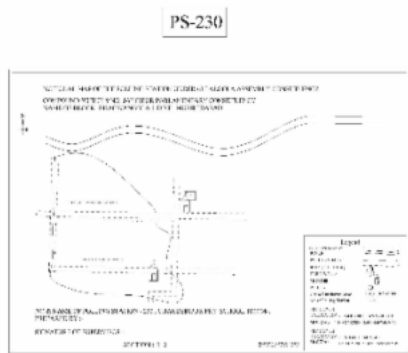

নির্বাচক নিবন্ধন আধিকারিকের স্বাক্ষর

Nazri Naksha

Google Map View

Polling Station Building Front View

Polling Station Front View

Cad View

Key MAP View

1 নাম : মানসী সাহা স্বামীর নাম: শ্রীকৃষ্ণ সাহা বাড়ির নং : n0070 বয়স : 36 লিঙ্গ : মহিলা	WSC0535195 ফটো উপলব্ধ	2 নাম : নাসিমা বিবি স্বামীর নাম: মোঃ মাইনুল ইসলাম বাড়ির নং : n0068 বয়স : 51 লিঙ্গ : মহিলা	WB/09/055/501119 ফটো উপলব্ধ	3 নাম : রেজিনা বিবি স্বামীর নাম: মোঃ মাজরুল ইসলাম বাড়ির নং : n0150 বয়স : 50 লিঙ্গ : মহিলা	WSC2148898 ফটো উপলব্ধ
4 নাম : তসলেমা বিবি স্বামীর নাম: মাইনুল সেখ বাড়ির নং : n0055 বয়স : 57 লিঙ্গ : মহিলা	WB/09/055/585271 ফটো উপলব্ধ	5 নাম : জহুরুল হক পিতার নাম: মাইনুল সেখ বাড়ির নং : n0065 বয়স : 38 লিঙ্গ : পুরুষ	WSC1223478 ফটো উপলব্ধ	6 নাম : মস্তাকিন সেখ পিতার নাম: মাইনুল সেখ বাড়ির নং : n0065 বয়স : 30 লিঙ্গ : পুরুষ	WSC1471770 ফটো উপলব্ধ
7 নাম : শতুনাথ মণ্ডল পিতার নাম: নকুল মণ্ডল বাড়ির নং : n0055 বয়স : 61 লিঙ্গ : পুরুষ	WSC2853919 ফটো উপলব্ধ	8 নাম : প্রসেনজিৎ মণ্ডল পিতার নাম: নকুল মণ্ডল বাড়ির নং : n0065 বয়স : 38 লিঙ্গ : পুরুষ	WSC1483684 ফটো উপলব্ধ	9 নাম : মোঃ জামাল উদ্দিন পিতার নাম: মজিবর রহমান বাড়ির নং : n0009 বয়স : 40 লিঙ্গ : পুরুষ	WSC0880286 ফটো উপলব্ধ
10 নাম : মুরসালিন পিতার নাম: মজিবর রহমান বাড়ির নং : n0009 বয়স : 45 লিঙ্গ : পুরুষ	WSC2144582 ফটো উপলব্ধ	11 নাম : সিরিফা বিবি স্বামীর নাম: মজিবর রহমান বাড়ির নং : n0009 বয়স : 59 লিঙ্গ : মহিলা	WB/09/055/582179 ফটো উপলব্ধ	12 নাম : আবু সাইদ পিতার নাম: মজিবর রহমান বাড়ির নং : n0009 বয়স : 35 লিঙ্গ : পুরুষ	WSC1056522 ফটো উপলব্ধ
13 নাম : ডলি মন্ডল স্বামীর নাম: দুর্ঘধন মন্ডল বাড়ির নং : n0051 বয়স : 30 লিঙ্গ : মহিলা	WSC1471887 ফটো উপলব্ধ	14 নাম : সুচিত্রা মন্ডল স্বামীর নাম: কৃষ্ণ মন্ডল বাড়ির নং : n0051 বয়স : 39 লিঙ্গ : মহিলা	WSC1557354 ফটো উপলব্ধ	15 নাম : কৃষ্ণ মণ্ডল পিতার নাম: কেদার মণ্ডল বাড়ির নং : n0051 বয়স : 52 লিঙ্গ : পুরুষ	WSC2121937 ফটো উপলব্ধ
16 নাম : রুজ ভেল্ট সেখ পিতার নাম: সাইদুল ইসলাম বাড়ির নং : n0051 বয়স : 29 লিঙ্গ : পুরুষ	WSC1653427 ফটো উপলব্ধ	17 নাম : আল্লারাখা পিতার নাম: আব্দুল হাম্মান বাড়ির নং : n0061 বয়স : 35 লিঙ্গ : পুরুষ	WSC1052240 ফটো উপলব্ধ	18 নাম : রুবিনা খাতুন স্বামীর নাম: রিপন সেখ বাড়ির নং : n0063 বয়স : 23 লিঙ্গ : মহিলা	WSC2444768 ফটো উপলব্ধ
19 নাম : মোসাঃ সাহানা খাতুন স্বামীর নাম: মোঃ মুদাশ্শের নাজার বাড়ির নং : n0013 বয়স : 32 লিঙ্গ : মহিলা	WSC1223445 ফটো উপলব্ধ	20 নাম : রিপন সেখ পিতার নাম: আব্দুল হাম্মান বাড়ির নং : n0063 বয়স : 30 লিঙ্গ : পুরুষ	WSC1471820 ফটো উপলব্ধ	21 নাম : নাদিরা বিবি স্বামীর নাম: সাইদুল ইসলাম বাড়ির নং : n0051 বয়স : 69 লিঙ্গ : মহিলা	WSC2420156 ফটো উপলব্ধ
22 নাম : মোঃ মুদাশ্শের নাজার পিতার নাম: মোঃ মতিউর রহমান বাড়ির নং : n0013 বয়স : 43 লিঙ্গ : পুরুষ	HVH2259554 ফটো উপলব্ধ	23 নাম : আরবিনা খাতুন পিতার নাম: ইয়াসিন সেখ বাড়ির নং : এন0051 বয়স : 26 লিঙ্গ : মহিলা	WSC1719517 ফটো উপলব্ধ	24 নাম : দুর্ঘধন মন্ডল পিতার নাম: হেমন্ত মন্ডল বাড়ির নং : n0051 বয়স : 38 লিঙ্গ : পুরুষ	WSC1056555 ফটো উপলব্ধ
25 নাম : মমতাজ বেগম স্বামীর নাম: মতিয়ার রহমান বাড়ির নং : n0013 বয়স : 59 লিঙ্গ : মহিলা	WB/09/055/582173 ফটো উপলব্ধ	26 নাম : বিপ্লব পিতার নাম: ডাবল সেখ বাড়ির নং : n0067 বয়স : 27 লিঙ্গ : পুরুষ	WSC1705557 ফটো উপলব্ধ	27 নাম : রওশোনারা খাতুন স্বামীর নাম: মুরশালিন বাড়ির নং : এন0009 বয়স : 27 লিঙ্গ : মহিলা	WSC1816461 ফটো উপলব্ধ
28 নাম : রুবিয়া খাতুন স্বামীর নাম: আল্লারাখা বাড়ির নং : n0061 বয়স : 26 লিঙ্গ : মহিলা	WSC2444750 ফটো উপলব্ধ	29 নাম : মান্নান আলী পিতার নাম: ইয়াদ বাড়ির নং : এন0067 বয়স : 53 লিঙ্গ : পুরুষ	WSC2166973 ফটো উপলব্ধ	30 নাম : মিতা আলম স্বামীর নাম: মিশন আলি বাড়ির নং : এন0228 বয়স : 22 লিঙ্গ : মহিলা	WSC2639839 ফটো উপলব্ধ