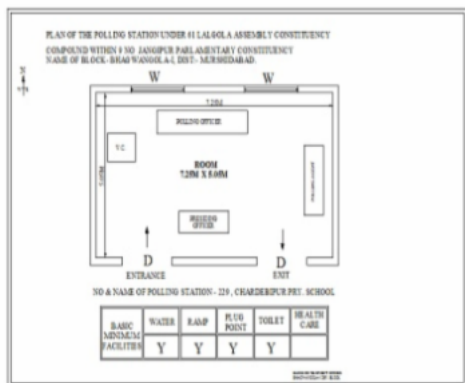

নির্বাচক নিবন্ধন আধিকারিকের স্বাক্ষর

Nazri Naksha

Google Map View

Polling Station Building Front View

Polling Station Front View

Cad View

Key MAP View

1 নাম : মানসী সাহা স্বামীর নাম: শ্রীকৃষ্ণ সাহা বাড়ির নং : n0070 বয়স : 36 লিঙ্গ : মহিলা	WSC0535195 ফটো উপলব্ধ	2 নাম : নাসিমা বিবি স্বামীর নাম: মোঃ মাইনুল ইসলাম বাড়ির নং : n0068 বয়স : 51 লিঙ্গ : মহিলা	WB/09/055/501119 ফটো উপলব্ধ	3 নাম : রেজিনা বিবি স্বামীর নাম: মোঃ মাজরুল ইসলাম বাড়ির নং : n0150 বয়স : 50 লিঙ্গ : মহিলা	WSC2148898 ফটো উপলব্ধ
4 নাম : তসলেমা বিবি স্বামীর নাম: মাইনুল সেখ বাড়ির নং : n0055 বয়স : 57 লিঙ্গ : মহিলা	WB/09/055/585271 ফটো উপলব্ধ	5 নাম : জহুরুল হক পিতার নাম: মাইনুল সেখ বাড়ির নং : n0065 বয়স : 38 লিঙ্গ : পুরুষ	WSC1223478 ফটো উপলব্ধ	6 নাম : মস্তাকিন সেখ পিতার নাম: মাইনুল সেখ বাড়ির নং : n0065 বয়স : 30 লিঙ্গ : পুরুষ	WSC1471770 ফটো উপলব্ধ
7 নাম : শতুনাথ মণ্ডল পিতার নাম: নকুল মণ্ডল বাড়ির নং : n0055 বয়স : 61 লিঙ্গ : পুরুষ	WSC2853919 ফটো উপলব্ধ	8 নাম : প্রসেনজিৎ মণ্ডল পিতার নাম: নকুল মণ্ডল বাড়ির নং : n0065 বয়স : 38 লিঙ্গ : পুরুষ	WSC1483684 ফটো উপলব্ধ	9 নাম : মোঃ জামাল উদ্দিন পিতার নাম: মজিবর রহমান বাড়ির নং : n0009 বয়স : 40 লিঙ্গ : পুরুষ	WSC0880286 ফটো উপলব্ধ
10 নাম : মুরসালিন পিতার নাম: মজিবর রহমান বাড়ির নং : n0009 বয়স : 45 লিঙ্গ : পুরুষ	WSC2144582 ফটো উপলব্ধ	11 নাম : সিরিফা বিবি স্বামীর নাম: মজিবর রহমান বাড়ির নং : n0009 বয়স : 59 লিঙ্গ : মহিলা	WB/09/055/582179 ফটো উপলব্ধ	12 নাম : আবু সাইদ পিতার নাম: মজিবর রহমান বাড়ির নং : n0009 বয়স : 35 লিঙ্গ : পুরুষ	WSC1056522 ফটো উপলব্ধ
13 নাম : ডলি মন্ডল স্বামীর নাম: দুর্ঘধন মন্ডল বাড়ির নং : n0051 বয়স : 30 লিঙ্গ : মহিলা	WSC1471887 ফটো উপলব্ধ	14 নাম : সুচিত্রা মন্ডল স্বামীর নাম: কৃষ্ণ মন্ডল বাড়ির নং : n0051 বয়স : 39 লিঙ্গ : মহিলা	WSC1557354 ফটো উপলব্ধ	15 নাম : কৃষ্ণ মণ্ডল পিতার নাম: কেদার মণ্ডল বাড়ির নং : n0051 বয়স : 52 লিঙ্গ : পুরুষ	WSC2121937 ফটো উপলব্ধ
16 নাম : রুজ ভেল্ট সেখ পিতার নাম: সাইদুল ইসলাম বাড়ির নং : n0051 বয়স : 29 লিঙ্গ : পুরুষ	WSC1653427 ফটো উপলব্ধ	17 নাম : আল্লারাখা পিতার নাম: আব্দুল হাম্মান বাড়ির নং : n0061 বয়স : 35 লিঙ্গ : পুরুষ	WSC1052240 ফটো উপলব্ধ	18 নাম : রুবিনা খাতুন স্বামীর নাম: রিপন সেখ বাড়ির নং : n0063 বয়স : 23 লিঙ্গ : মহিলা	WSC2444768 ফটো উপলব্ধ
19 নাম : মোসাঃ সাহানা খাতুন স্বামীর নাম: মোঃ মুদাশ্শের নাজার বাড়ির নং : n0013 বয়স : 32 লিঙ্গ : মহিলা	WSC1223445 ফটো উপলব্ধ	20 নাম : রিপন সেখ পিতার নাম: আব্দুল হাম্মান বাড়ির নং : n0063 বয়স : 30 লিঙ্গ : পুরুষ	WSC1471820 ফটো উপলব্ধ	21 নাম : নাদিরা বিবি স্বামীর নাম: সাইদুল ইসলাম বাড়ির নং : n0051 বয়স : 69 লিঙ্গ : মহিলা	WSC2420156 ফটো উপলব্ধ
22 নাম : মোঃ মুদাশ্শের নাজার পিতার নাম: মোঃ মতিউর রহমান বাড়ির নং : n0013 বয়স : 43 লিঙ্গ : পুরুষ	HVH2259554 ফটো উপলব্ধ	23 নাম : আরবিনা খাতুন পিতার নাম: ইয়াসিন সেখ বাড়ির নং : এন0051 বয়স : 26 লিঙ্গ : মহিলা	WSC1719517 ফটো উপলব্ধ	24 নাম : দুর্ঘধন মন্ডল পিতার নাম: হেমন্ত মন্ডল বাড়ির নং : n0051 বয়স : 38 লিঙ্গ : পুরুষ	WSC1056555 ফটো উপলব্ধ
25 নাম : মমতাজ বেগম স্বামীর নাম: মতিয়ার রহমান বাড়ির নং : n0013 বয়স : 59 লিঙ্গ : মহিলা	WB/09/055/582173 ফটো উপলব্ধ	26 নাম : বিপ্লব পিতার নাম: ডাবল সেখ বাড়ির নং : n0067 বয়স : 27 লিঙ্গ : পুরুষ	WSC1705557 ফটো উপলব্ধ	27 নাম : রওশোনারা খাতুন স্বামীর নাম: মুরশালিন বাড়ির নং : এন0009 বয়স : 27 লিঙ্গ : মহিলা	WSC1816461 ফটো উপলব্ধ
28 নাম : রুবিয়া খাতুন স্বামীর নাম: আল্লারাখা বাড়ির নং : n0061 বয়স : 26 লিঙ্গ : মহিলা	WSC2444750 ফটো উপলব্ধ	29 নাম : মান্নান আলী পিতার নাম: ইয়াদ বাড়ির নং : এন0067 বয়স : 53 লিঙ্গ : পুরুষ	WSC2166973 ফটো উপলব্ধ	30 নাম : মিতা আলম স্বামীর নাম: মিশন আলি বাড়ির নং : এন0228 বয়স : 22 লিঙ্গ : মহিলা	WSC2639839 ফটো উপলব্ধ