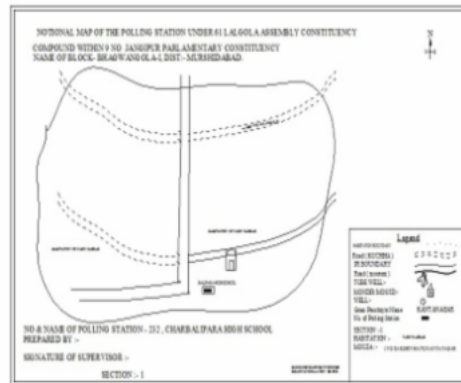

নির্বাচক নিবন্ধন আধিকারিকের স্বাক্ষর

Nazri Naksha

Google Map View

Polling Station Building Front View

Polling Station Front View

Cad View

Key MAP View

1 নাম : সুলেখা বিবি স্বামীর নাম : মহাম্মদ আলি বাড়ির নং : n0040 বয়স : 81 লিঙ্গ : মহিলা	HVH1624162 ফটো উপলব্ধ	2 নাম : জেলেখা বিবি স্বামীর নাম : সেন্টু বাড়ির নং : n0036 বয়স : 59 লিঙ্গ : মহিলা	HVH2236560 ফটো উপলব্ধ	3 নাম : লালমুন বিবি স্বামীর নাম : পীরমহম্মদ বাড়ির নং : n0044 বয়স : 48 লিঙ্গ : মহিলা	KSM2611846 ফটো উপলব্ধ
4 নাম : সাইন সেখ পিতার নাম : পির মহম্মদ বাড়ির নং : এন0044 বয়স : 20 লিঙ্গ : পুরুষ	WSC2751162 ফটো উপলব্ধ	5 নাম : ফড়িং পিতার নাম : সেতার সেখ বাড়ির নং : n0015 বয়স : 66 লিঙ্গ : পুরুষ	HVH2465227 ফটো উপলব্ধ	6 নাম : লিলফা খাতুন পিতার নাম : কাড়ং সেখ বাড়ির নং : n0015 বয়স : 32 লিঙ্গ : মহিলা	WSC1472729 ফটো উপলব্ধ
7 নাম : সীমা বিবি স্বামীর নাম : হোসেন আলি বাড়ির নং : n0015 বয়স : 32 লিঙ্গ : মহিলা	WSC1354117 ফটো উপলব্ধ	8 নাম : ডাবলু পিতার নাম : মুস্তাজ বাড়ির নং : n0030 বয়স : 66 লিঙ্গ : পুরুষ	HVH1656123 ফটো উপলব্ধ	9 নাম : মালেকা বিবি স্বামীর নাম : ডাবলু বাড়ির নং : n0030 বয়স : 66 লিঙ্গ : মহিলা	HVH2659977 ফটো উপলব্ধ
10 নাম : বেগম বিবি স্বামীর নাম : কালাম আলি বাড়ির নং : n0003 বয়স : 38 লিঙ্গ : মহিলা	WSC0936872 ফটো উপলব্ধ	11 নাম : রেখা খাতুন পিতার নাম : নাজিমুদ্দিন বাড়ির নং : n0003 বয়স : 32 লিঙ্গ : মহিলা	WSC1472679 ফটো উপলব্ধ	12 নাম : রেণু সেখ পিতার নাম : খাইরুল সেখ বাড়ির নং : n0005 বয়স : 42 লিঙ্গ : পুরুষ	HVH2469856 ফটো উপলব্ধ
13 নাম : মানুয়ারা বিবি স্বামীর নাম : খাইরুল বাড়ির নং : n0005 বয়স : 69 লিঙ্গ : মহিলা	HVH2465540 ফটো উপলব্ধ	14 নাম : সুফেরা বিবি স্বামীর নাম : আবদুর রহমান বাড়ির নং : n0010 বয়স : 79 লিঙ্গ : মহিলা	HVH2464790 ফটো উপলব্ধ	15 নাম : মুন্টু বিবি স্বামীর নাম : সামজাদ আলী বাড়ির নং : n0025 বয়স : 66 লিঙ্গ : মহিলা	HVH2465458 ফটো উপলব্ধ
16 নাম : দুলু বেওয়া স্বামীর নাম : আব্দুল খালেক বাড়ির নং : n0013 বয়স : 66 লিঙ্গ : মহিলা	HVH1622562 ফটো উপলব্ধ	17 নাম : আসাদুল হক পিতার নাম : মহম্মদ আলি বাড়ির নং : n0040 বয়স : 57 লিঙ্গ : পুরুষ	HVH2236578 ফটো উপলব্ধ	18 নাম : কুড়ান সেখ পিতার নাম : আব্দুল খালেক বাড়ির নং : n0013 বয়স : 55 লিঙ্গ : পুরুষ	HVH2464915 ফটো উপলব্ধ
19 নাম : আতিকুর রহমান পিতার নাম : আয়েসুদ্দিন বাড়ির নং : n0002 বয়স : 33 লিঙ্গ : পুরুষ	WSC1157619 ফটো উপলব্ধ	20 নাম : সামিয়াজ্জামান খাতুন স্বামীর নাম : টিটন সেখ বাড়ির নং : n0002 বয়স : 24 লিঙ্গ : মহিলা	WSC2445955 ফটো উপলব্ধ	21 নাম : সিমুল সেখ পিতার নাম : ফরিং সেখ বাড়ির নং : n0015 বয়স : 25 লিঙ্গ : পুরুষ	WSC2445963 ফটো উপলব্ধ
22 নাম : সাখেলা খাতুন পিতার নাম : কাড়ং সেখ বাড়ির নং : 001 বয়স : 22 লিঙ্গ : মহিলা	WSC2446045 ফটো উপলব্ধ	23 নাম : আসিক আহম্মেদ পিতার নাম : এমদাদুল হক বাড়ির নং : N0040 বয়স : 25 লিঙ্গ : পুরুষ	WSC2445898 ফটো উপলব্ধ	24 নাম : টুকটুকি বিবি স্বামীর নাম : কুড়ান সেখ বাড়ির নং : n0013 বয়স : 50 লিঙ্গ : মহিলা	HVH2464923 ফটো উপলব্ধ
25 নাম : বুলুয়ারা বিবি স্বামীর নাম : আসাদুল হক বাড়ির নং : n0040 বয়স : 53 লিঙ্গ : মহিলা	HVH1623412 ফটো উপলব্ধ	26 নাম : আকলেমা বিবি স্বামীর নাম : হাবিবুর সেখ বাড়ির নং : n0005 বয়স : 53 লিঙ্গ : মহিলা	HVH2237261 ফটো উপলব্ধ	27 নাম : সন্ধ্যা সেখ পিতার নাম : হাবিবুর সেখ বাড়ির নং : N0005 বয়স : 21 লিঙ্গ : পুরুষ	WSC1815877 ফটো উপলব্ধ
28 নাম : এমদাদুল হক পিতার নাম : মহম্মদ আলি বাড়ির নং : n0040 বয়স : 49 লিঙ্গ : পুরুষ	HVH2464998 ফটো উপলব্ধ	29 নাম : জিনারা বিবি স্বামীর নাম : মোতাররুল বাড়ির নং : n0002 বয়স : 31 লিঙ্গ : মহিলা	WSC1354042 ফটো উপলব্ধ	30 নাম : হারুন সেখ পিতার নাম : আজাহার আলি বাড়ির নং : n0003 বয়স : 57 লিঙ্গ : পুরুষ	HVH1658038 ফটো উপলব্ধ