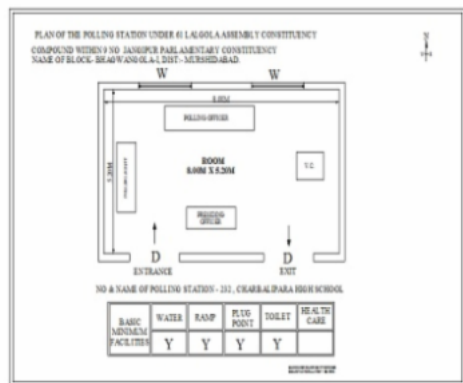

নির্বাচক নিবন্ধন আধিকারিকের স্বাক্ষর

Nazri Naksha

Google Map View

Polling Station Building Front View

Polling Station Front View

Cad View

Key MAP View

1 নাম : সুলেখা বিবি স্বামীর নাম : মহাম্মদ আলি বাড়ির নং : n0040 বয়স : 81 লিঙ্গ : মহিলা	HVH1624162 ফটো উপলব্ধ	2 নাম : জেলেখা বিবি স্বামীর নাম : সেন্টু বাড়ির নং : n0036 বয়স : 59 লিঙ্গ : মহিলা	HVH2236560 ফটো উপলব্ধ	3 নাম : লালমুন বিবি স্বামীর নাম : পীরমহম্মদ বাড়ির নং : n0044 বয়স : 48 লিঙ্গ : মহিলা	KSM2611846 ফটো উপলব্ধ
4 নাম : সাইন সেখ পিতার নাম : পির মহম্মদ বাড়ির নং : এন0044 বয়স : 20 লিঙ্গ : পুরুষ	WSC2751162 ফটো উপলব্ধ	5 নাম : ফড়িং পিতার নাম : সেতার সেখ বাড়ির নং : n0015 বয়স : 66 লিঙ্গ : পুরুষ	HVH2465227 ফটো উপলব্ধ	6 নাম : লিলফা খাতুন পিতার নাম : কাড়ং সেখ বাড়ির নং : n0015 বয়স : 32 লিঙ্গ : মহিলা	WSC1472729 ফটো উপলব্ধ
7 নাম : সীমা বিবি স্বামীর নাম : হোসেন আলি বাড়ির নং : n0015 বয়স : 32 লিঙ্গ : মহিলা	WSC1354117 ফটো উপলব্ধ	8 নাম : ডাবলু পিতার নাম : মুস্তাজ বাড়ির নং : n0030 বয়স : 66 লিঙ্গ : পুরুষ	HVH1656123 ফটো উপলব্ধ	9 নাম : মালেকা বিবি স্বামীর নাম : ডাবলু বাড়ির নং : n0030 বয়স : 66 লিঙ্গ : মহিলা	HVH2659977 ফটো উপলব্ধ
10 নাম : বেগম বিবি স্বামীর নাম : কালাম আলি বাড়ির নং : n0003 বয়স : 38 লিঙ্গ : মহিলা	WSC0936872 ফটো উপলব্ধ	11 নাম : রেখা খাতুন পিতার নাম : নাজিমুদ্দিন বাড়ির নং : n0003 বয়স : 32 লিঙ্গ : মহিলা	WSC1472679 ফটো উপলব্ধ	12 নাম : রেণু সেখ পিতার নাম : খাইরুল সেখ বাড়ির নং : n0005 বয়স : 42 লিঙ্গ : পুরুষ	HVH2469856 ফটো উপলব্ধ
13 নাম : মানুয়ারা বিবি স্বামীর নাম : খাইরুল বাড়ির নং : n0005 বয়স : 69 লিঙ্গ : মহিলা	HVH2465540 ফটো উপলব্ধ	14 নাম : সুফেরা বিবি স্বামীর নাম : আবদুর রহমান বাড়ির নং : n0010 বয়স : 79 লিঙ্গ : মহিলা	HVH2464790 ফটো উপলব্ধ	15 নাম : মুন্টু বিবি স্বামীর নাম : সামজাদ আলী বাড়ির নং : n0025 বয়স : 66 লিঙ্গ : মহিলা	HVH2465458 ফটো উপলব্ধ
16 নাম : দুলু বেওয়া স্বামীর নাম : আব্দুল খালেক বাড়ির নং : n0013 বয়স : 66 লিঙ্গ : মহিলা	HVH1622562 ফটো উপলব্ধ	17 নাম : আসাদুল হক পিতার নাম : মহম্মদ আলি বাড়ির নং : n0040 বয়স : 57 লিঙ্গ : পুরুষ	HVH2236578 ফটো উপলব্ধ	18 নাম : কুড়ান সেখ পিতার নাম : আব্দুল খালেক বাড়ির নং : n0013 বয়স : 55 লিঙ্গ : পুরুষ	HVH2464915 ফটো উপলব্ধ
19 নাম : আতিকুর রহমান পিতার নাম : আয়েসুদ্দিন বাড়ির নং : n0002 বয়স : 33 লিঙ্গ : পুরুষ	WSC1157619 ফটো উপলব্ধ	20 নাম : সামিয়াজ্জামান খাতুন স্বামীর নাম : টিটন সেখ বাড়ির নং : n0002 বয়স : 24 লিঙ্গ : মহিলা	WSC2445955 ফটো উপলব্ধ	21 নাম : সিমুল সেখ পিতার নাম : ফরিং সেখ বাড়ির নং : n0015 বয়স : 25 লিঙ্গ : পুরুষ	WSC2445963 ফটো উপলব্ধ
22 নাম : সাখেলা খাতুন পিতার নাম : কাড়ং সেখ বাড়ির নং : 001 বয়স : 22 লিঙ্গ : মহিলা	WSC2446045 ফটো উপলব্ধ	23 নাম : আসিক আহম্মেদ পিতার নাম : এমদাদুল হক বাড়ির নং : N0040 বয়স : 25 লিঙ্গ : পুরুষ	WSC2445898 ফটো উপলব্ধ	24 নাম : টুকটুকি বিবি স্বামীর নাম : কুড়ান সেখ বাড়ির নং : n0013 বয়স : 50 লিঙ্গ : মহিলা	HVH2464923 ফটো উপলব্ধ
25 নাম : বুলুয়ারা বিবি স্বামীর নাম : আসাদুল হক বাড়ির নং : n0040 বয়স : 53 লিঙ্গ : মহিলা	HVH1623412 ফটো উপলব্ধ	26 নাম : আকলেমা বিবি স্বামীর নাম : হাবিবুর সেখ বাড়ির নং : n0005 বয়স : 53 লিঙ্গ : মহিলা	HVH2237261 ফটো উপলব্ধ	27 নাম : সন্ধ্যা সেখ পিতার নাম : হাবিবুর সেখ বাড়ির নং : N0005 বয়স : 21 লিঙ্গ : পুরুষ	WSC1815877 ফটো উপলব্ধ
28 নাম : এমদাদুল হক পিতার নাম : মহম্মদ আলি বাড়ির নং : n0040 বয়স : 49 লিঙ্গ : পুরুষ	HVH2464998 ফটো উপলব্ধ	29 নাম : জিনারা বিবি স্বামীর নাম : মোতাররুল বাড়ির নং : n0002 বয়স : 31 লিঙ্গ : মহিলা	WSC1354042 ফটো উপলব্ধ	30 নাম : হারুন সেখ পিতার নাম : আজাহার আলি বাড়ির নং : n0003 বয়স : 57 লিঙ্গ : পুরুষ	HVH1658038 ফটো উপলব্ধ