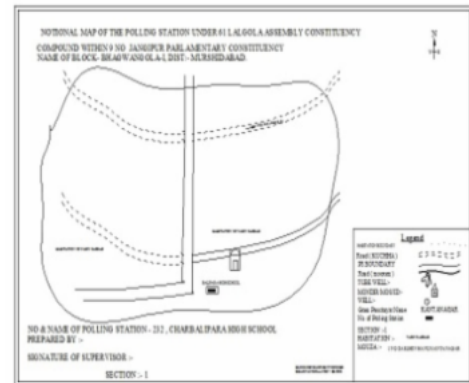

নির্বাচক নিবন্ধন আধিকারিকের স্বাক্ষর

Nazri Naksha

Google Map View

Polling Station Building Front View

Polling Station Front View

Cad View

Key MAP View

1 নাম : লালু সেখ পিতার নাম : রাশিদ সেখ বাড়ির নং : n0088 বয়স : 40 লিঙ্গ : পুরুষ	HVH2806156 ফটো উপলব্ধ	2 নাম : উজ্জ্বলা বেওয়া স্বামীর নাম : হাসিমুদ্দিন বাড়ির নং : n0004 বয়স : 73 লিঙ্গ : মহিলা	HVH2467496 ফটো উপলব্ধ	3 নাম : জিয়ারুল ইসলাম পিতার নাম : আবু বাক্কার বাড়ির নং : n0007 বয়স : 49 লিঙ্গ : পুরুষ	HVH2237519 ফটো উপলব্ধ
4 নাম : সোনারুল সেখ পিতার নাম : হাসিমুদ্দিন সেখ বাড়ির নং : n0007 বয়স : 44 লিঙ্গ : পুরুষ	HVH2466233 ফটো উপলব্ধ	5 নাম : সারিকুল হক পিতার নাম : মরজেম হোসেন বাড়ির নং : n0036 বয়স : 40 লিঙ্গ : পুরুষ	WSC1058015 ফটো উপলব্ধ	6 নাম : জুলেখা বিবি স্বামীর নাম : সারিকুল বাড়ির নং : n0036 বয়স : 34 লিঙ্গ : মহিলা	WSC1473222 ফটো উপলব্ধ
7 নাম : পাখি বিবি পিতার নাম : রাবিউল ইসলাম বাড়ির নং : n0036 বয়স : 49 লিঙ্গ : মহিলা	WSC1224427 ফটো উপলব্ধ	8 নাম : সাহুরা বিবি স্বামীর নাম : আইনুল হক বাড়ির নং : n0036 বয়স : 47 লিঙ্গ : মহিলা	WSC1058080 ফটো উপলব্ধ	9 নাম : মেরিনা বিবি স্বামীর নাম : মিনারুল ইসলাম বাড়ির নং : n0036 বয়স : 43 লিঙ্গ : মহিলা	WSC1057744 ফটো উপলব্ধ
10 নাম : মিলন সেখ পিতার নাম : মজুমদার সেখ বাড়ির নং : n0036 বয়স : 49 লিঙ্গ : পুরুষ	WSC1558220 ফটো উপলব্ধ	11 নাম : সেলু সেখ পিতার নাম : মজিদ বাড়ির নং : n0037 বয়স : 61 লিঙ্গ : পুরুষ	HVH1628478 ফটো উপলব্ধ	12 নাম : মোঃ দুলাল পিতার নাম : সেলু সেখ বাড়ির নং : n0036 বয়স : 42 লিঙ্গ : পুরুষ	WSC1354901 ফটো উপলব্ধ
13 নাম : আবুল ফজল পিতার নাম : শব্দর আলি বাড়ির নং : n0037 বয়স : 59 লিঙ্গ : পুরুষ	HVH1623313 ফটো উপলব্ধ	14 নাম : রুহমা বিবি স্বামীর নাম : মরজেম হোসেন বাড়ির নং : n0036 বয়স : 69 লিঙ্গ : মহিলা	HVH1623271 ফটো উপলব্ধ	15 নাম : রাবিয়া বিবি স্বামীর নাম : মাসাদুল বাড়ির নং : n0095 বয়স : 73 লিঙ্গ : মহিলা	HVH1625821 ফটো উপলব্ধ
16 নাম : বাবলু সেখ পিতার নাম : খালেদ সেখ বাড়ির নং : n0095 বয়স : 56 লিঙ্গ : পুরুষ	HVH1629245 ফটো উপলব্ধ	17 নাম : মারুফা বিবি স্বামীর নাম : বাবলু বাড়ির নং : n0095 বয়স : 53 লিঙ্গ : মহিলা	HVH1658160 ফটো উপলব্ধ	18 নাম : রাকিবা বিবি স্বামীর নাম : তাজরুল ইসলাম বাড়ির নং : n0101 বয়স : 44 লিঙ্গ : মহিলা	HVH2466647 ফটো উপলব্ধ
19 নাম : জাহাঙ্গির আলম পিতার নাম : আক্তার আলী বাড়ির নং : n0102 বয়স : 40 লিঙ্গ : পুরুষ	HVH2465672 ফটো উপলব্ধ	20 নাম : টনিব সেখ পিতার নাম : নজরুল সেখ বাড়ির নং : n0103 বয়স : 42 লিঙ্গ : পুরুষ	HVH2238764 ফটো উপলব্ধ	21 নাম : মজিবর পিতার নাম : সমসের আলি বাড়ির নং : n0006 বয়স : 66 লিঙ্গ : পুরুষ	HVH2466423 ফটো উপলব্ধ
22 নাম : মানোয়ারা বেওয়া স্বামীর নাম : খোসামহম্মদ বাড়ির নং : n0032 বয়স : 81 লিঙ্গ : মহিলা	HVH1627785 ফটো উপলব্ধ	23 নাম : সামসুল ইসলাম পিতার নাম : খোসামহম্মদ বাড়ির নং : n0032 বয়স : 66 লিঙ্গ : পুরুষ	HVH2466498 ফটো উপলব্ধ	24 নাম : হাসিনা বিবি স্বামীর নাম : সামসুল ইসলাম বাড়ির নং : n0032 বয়স : 56 লিঙ্গ : মহিলা	HVH2466506 ফটো উপলব্ধ
25 নাম : মোঃ লিলটন সেখ মায়ের নাম : রেনুয়ারা বেওয়া বাড়ির নং : n0032 বয়স : 37 লিঙ্গ : পুরুষ	WSC0888305 ফটো উপলব্ধ	26 নাম : সারিকুল হক পিতার নাম : খোসামহম্মদ হক বাড়ির নং : n0032 বয়স : 51 লিঙ্গ : পুরুষ	FHV1658319 ফটো উপলব্ধ	27 নাম : মাসুদা (খাতুন) বিবি স্বামীর নাম : সারিকুল হক বাড়ির নং : n0032 বয়স : 39 লিঙ্গ : মহিলা	WSC1157742 ফটো উপলব্ধ
28 নাম : সনিকুল ইসলাম পিতার নাম : সামসুল ইসলাম বাড়ির নং : n0032 বয়স : 30 লিঙ্গ : পুরুষ	WSC1473347 ফটো উপলব্ধ	29 নাম : বিজলা পিতার নাম : আয়ুব বাড়ির নং : n0093 বয়স : 66 লিঙ্গ : মহিলা	HVH1628593 ফটো উপলব্ধ	30 নাম : সুরমা বিবি স্বামীর নাম : মহারাজ বাড়ির নং : n0093 বয়স : 44 লিঙ্গ : মহিলা	HVH2259752 ফটো উপলব্ধ