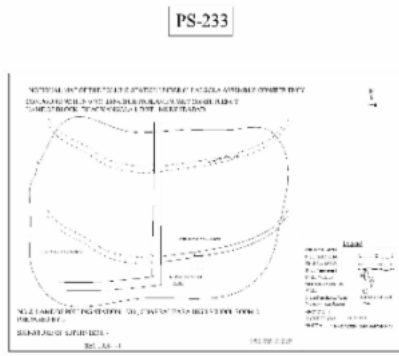

নির্বাচক নিবন্ধন আধিকারিকের স্বাক্ষর

Nazri Naksha

Google Map View

Polling Station Building Front View

Polling Station Front View

Cad View

Key MAP View

1 নাম : লালু সেখ পিতার নাম : রাশিদ সেখ বাড়ির নং : n0088 বয়স : 40 লিঙ্গ : পুরুষ	HVH2806156 ফটো উপলব্ধ	2 নাম : উজ্জ্বলা বেওয়া স্বামীর নাম : হাসিমুদ্দিন বাড়ির নং : n0004 বয়স : 73 লিঙ্গ : মহিলা	HVH2467496 ফটো উপলব্ধ	3 নাম : জিয়ারুল ইসলাম পিতার নাম : আবু বাক্কার বাড়ির নং : n0007 বয়স : 49 লিঙ্গ : পুরুষ	HVH2237519 ফটো উপলব্ধ
4 নাম : সোনারুল সেখ পিতার নাম : হাসিমুদ্দিন সেখ বাড়ির নং : n0007 বয়স : 44 লিঙ্গ : পুরুষ	HVH2466233 ফটো উপলব্ধ	5 নাম : সারিকুল হক পিতার নাম : মরজেম হোসেন বাড়ির নং : n0036 বয়স : 40 লিঙ্গ : পুরুষ	WSC1058015 ফটো উপলব্ধ	6 নাম : জুলেখা বিবি স্বামীর নাম : সারিকুল বাড়ির নং : n0036 বয়স : 34 লিঙ্গ : মহিলা	WSC1473222 ফটো উপলব্ধ
7 নাম : পাখি বিবি পিতার নাম : রাবিউল ইসলাম বাড়ির নং : n0036 বয়স : 49 লিঙ্গ : মহিলা	WSC1224427 ফটো উপলব্ধ	8 নাম : সাহুরা বিবি স্বামীর নাম : আইনুল হক বাড়ির নং : n0036 বয়স : 47 লিঙ্গ : মহিলা	WSC1058080 ফটো উপলব্ধ	9 নাম : মেরিনা বিবি স্বামীর নাম : মিনারুল ইসলাম বাড়ির নং : n0036 বয়স : 43 লিঙ্গ : মহিলা	WSC1057744 ফটো উপলব্ধ
10 নাম : মিলন সেখ পিতার নাম : মজুমদার সেখ বাড়ির নং : n0036 বয়স : 49 লিঙ্গ : পুরুষ	WSC1558220 ফটো উপলব্ধ	11 নাম : সেলু সেখ পিতার নাম : মজিদ বাড়ির নং : n0037 বয়স : 61 লিঙ্গ : পুরুষ	HVH1628478 ফটো উপলব্ধ	12 নাম : মোঃ দুলাল পিতার নাম : সেলু সেখ বাড়ির নং : n0036 বয়স : 42 লিঙ্গ : পুরুষ	WSC1354901 ফটো উপলব্ধ
13 নাম : আবুল ফজল পিতার নাম : শব্দর আলি বাড়ির নং : n0037 বয়স : 59 লিঙ্গ : পুরুষ	HVH1623313 ফটো উপলব্ধ	14 নাম : রুহমা বিবি স্বামীর নাম : মরজেম হোসেন বাড়ির নং : n0036 বয়স : 69 লিঙ্গ : মহিলা	HVH1623271 ফটো উপলব্ধ	15 নাম : রাবিয়া বিবি স্বামীর নাম : মাসাদুল বাড়ির নং : n0095 বয়স : 73 লিঙ্গ : মহিলা	HVH1625821 ফটো উপলব্ধ
16 নাম : বাবলু সেখ পিতার নাম : খালেদ সেখ বাড়ির নং : n0095 বয়স : 56 লিঙ্গ : পুরুষ	HVH1629245 ফটো উপলব্ধ	17 নাম : মারুফা বিবি স্বামীর নাম : বাবলু বাড়ির নং : n0095 বয়স : 53 লিঙ্গ : মহিলা	HVH1658160 ফটো উপলব্ধ	18 নাম : রাকিবা বিবি স্বামীর নাম : তাজরুল ইসলাম বাড়ির নং : n0101 বয়স : 44 লিঙ্গ : মহিলা	HVH2466647 ফটো উপলব্ধ
19 নাম : জাহাঙ্গির আলম পিতার নাম : আক্তার আলী বাড়ির নং : n0102 বয়স : 40 লিঙ্গ : পুরুষ	HVH2465672 ফটো উপলব্ধ	20 নাম : টনিব সেখ পিতার নাম : নজরুল সেখ বাড়ির নং : n0103 বয়স : 42 লিঙ্গ : পুরুষ	HVH2238764 ফটো উপলব্ধ	21 নাম : মজিবর পিতার নাম : সমসের আলি বাড়ির নং : n0006 বয়স : 66 লিঙ্গ : পুরুষ	HVH2466423 ফটো উপলব্ধ
22 নাম : মানোয়ারা বেওয়া স্বামীর নাম : খোসামহম্মদ বাড়ির নং : n0032 বয়স : 81 লিঙ্গ : মহিলা	HVH1627785 ফটো উপলব্ধ	23 নাম : সামসুল ইসলাম পিতার নাম : খোসামহম্মদ বাড়ির নং : n0032 বয়স : 66 লিঙ্গ : পুরুষ	HVH2466498 ফটো উপলব্ধ	24 নাম : হাসিনা বিবি স্বামীর নাম : সামসুল ইসলাম বাড়ির নং : n0032 বয়স : 56 লিঙ্গ : মহিলা	HVH2466506 ফটো উপলব্ধ
25 নাম : মোঃ লিলটন সেখ মায়ের নাম : রেনুয়ারা বেওয়া বাড়ির নং : n0032 বয়স : 37 লিঙ্গ : পুরুষ	WSC0888305 ফটো উপলব্ধ	26 নাম : সারিকুল হক পিতার নাম : খোসামহম্মদ হক বাড়ির নং : n0032 বয়স : 51 লিঙ্গ : পুরুষ	FHV1658319 ফটো উপলব্ধ	27 নাম : মাসুদা (খাতুন) বিবি স্বামীর নাম : সারিকুল হক বাড়ির নং : n0032 বয়স : 39 লিঙ্গ : মহিলা	WSC1157742 ফটো উপলব্ধ
28 নাম : সনিকুল ইসলাম পিতার নাম : সামসুল ইসলাম বাড়ির নং : n0032 বয়স : 30 লিঙ্গ : পুরুষ	WSC1473347 ফটো উপলব্ধ	29 নাম : বিজলা পিতার নাম : আয়ুব বাড়ির নং : n0093 বয়স : 66 লিঙ্গ : মহিলা	HVH1628593 ফটো উপলব্ধ	30 নাম : সুরমা বিবি স্বামীর নাম : মহারাজ বাড়ির নং : n0093 বয়স : 44 লিঙ্গ : মহিলা	HVH2259752 ফটো উপলব্ধ