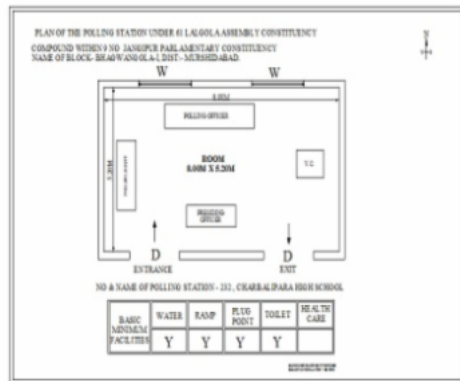

নির্বাচক নিবন্ধন আধিকারিকের স্বাক্ষর

Nazri Naksha

Google Map View

Polling Station Building Front View

Polling Station Front View

Cad View

Key MAP View

1 নাম : লালু সেখ পিতার নাম : রাশিদ সেখ বাড়ির নং : n0088 বয়স : 40 লিঙ্গ : পুরুষ	HVH2806156 ফটো উপলব্ধ	2 নাম : উজ্জ্বলা বেওয়া স্বামীর নাম : হাসিমুদ্দিন বাড়ির নং : n0004 বয়স : 73 লিঙ্গ : মহিলা	HVH2467496 ফটো উপলব্ধ	3 নাম : জিয়ারুল ইসলাম পিতার নাম : আবু বাক্কার বাড়ির নং : n0007 বয়স : 49 লিঙ্গ : পুরুষ	HVH2237519 ফটো উপলব্ধ
4 নাম : সোনারুল সেখ পিতার নাম : হাসিমুদ্দিন সেখ বাড়ির নং : n0007 বয়স : 44 লিঙ্গ : পুরুষ	HVH2466233 ফটো উপলব্ধ	5 নাম : সারিকুল হক পিতার নাম : মরজেম হোসেন বাড়ির নং : n0036 বয়স : 40 লিঙ্গ : পুরুষ	WSC1058015 ফটো উপলব্ধ	6 নাম : জুলেখা বিবি স্বামীর নাম : সারিকুল বাড়ির নং : n0036 বয়স : 34 লিঙ্গ : মহিলা	WSC1473222 ফটো উপলব্ধ
7 নাম : পাখি বিবি পিতার নাম : রাবিউল ইসলাম বাড়ির নং : n0036 বয়স : 49 লিঙ্গ : মহিলা	WSC1224427 ফটো উপলব্ধ	8 নাম : সাহুরা বিবি স্বামীর নাম : আইনুল হক বাড়ির নং : n0036 বয়স : 47 লিঙ্গ : মহিলা	WSC1058080 ফটো উপলব্ধ	9 নাম : মেরিনা বিবি স্বামীর নাম : মিনারুল ইসলাম বাড়ির নং : n0036 বয়স : 43 লিঙ্গ : মহিলা	WSC1057744 ফটো উপলব্ধ
10 নাম : মিলন সেখ পিতার নাম : মজুমদার সেখ বাড়ির নং : n0036 বয়স : 49 লিঙ্গ : পুরুষ	WSC1558220 ফটো উপলব্ধ	11 নাম : সেলু সেখ পিতার নাম : মজিদ বাড়ির নং : n0037 বয়স : 61 লিঙ্গ : পুরুষ	HVH1628478 ফটো উপলব্ধ	12 নাম : মোঃ দুলাল পিতার নাম : সেলু সেখ বাড়ির নং : n0036 বয়স : 42 লিঙ্গ : পুরুষ	WSC1354901 ফটো উপলব্ধ
13 নাম : আবুল ফজল পিতার নাম : শব্দর আলি বাড়ির নং : n0037 বয়স : 59 লিঙ্গ : পুরুষ	HVH1623313 ফটো উপলব্ধ	14 নাম : রুহমা বিবি স্বামীর নাম : মরজেম হোসেন বাড়ির নং : n0036 বয়স : 69 লিঙ্গ : মহিলা	HVH1623271 ফটো উপলব্ধ	15 নাম : রাবিয়া বিবি স্বামীর নাম : মাসাদুল বাড়ির নং : n0095 বয়স : 73 লিঙ্গ : মহিলা	HVH1625821 ফটো উপলব্ধ
16 নাম : বাবলু সেখ পিতার নাম : খালেদ সেখ বাড়ির নং : n0095 বয়স : 56 লিঙ্গ : পুরুষ	HVH1629245 ফটো উপলব্ধ	17 নাম : মারুফা বিবি স্বামীর নাম : বাবলু বাড়ির নং : n0095 বয়স : 53 লিঙ্গ : মহিলা	HVH1658160 ফটো উপলব্ধ	18 নাম : রাকিবা বিবি স্বামীর নাম : তাজরুল ইসলাম বাড়ির নং : n0101 বয়স : 44 লিঙ্গ : মহিলা	HVH2466647 ফটো উপলব্ধ
19 নাম : জাহাঙ্গির আলম পিতার নাম : আক্তার আলী বাড়ির নং : n0102 বয়স : 40 লিঙ্গ : পুরুষ	HVH2465672 ফটো উপলব্ধ	20 নাম : টনিব সেখ পিতার নাম : নজরুল সেখ বাড়ির নং : n0103 বয়স : 42 লিঙ্গ : পুরুষ	HVH2238764 ফটো উপলব্ধ	21 নাম : মজিবর পিতার নাম : সমসের আলি বাড়ির নং : n0006 বয়স : 66 লিঙ্গ : পুরুষ	HVH2466423 ফটো উপলব্ধ
22 নাম : মানোয়ারা বেওয়া স্বামীর নাম : খোসামহম্মদ বাড়ির নং : n0032 বয়স : 81 লিঙ্গ : মহিলা	HVH1627785 ফটো উপলব্ধ	23 নাম : সামসুল ইসলাম পিতার নাম : খোসামহম্মদ বাড়ির নং : n0032 বয়স : 66 লিঙ্গ : পুরুষ	HVH2466498 ফটো উপলব্ধ	24 নাম : হাসিনা বিবি স্বামীর নাম : সামসুল ইসলাম বাড়ির নং : n0032 বয়স : 56 লিঙ্গ : মহিলা	HVH2466506 ফটো উপলব্ধ
25 নাম : মোঃ লিলটন সেখ মায়ের নাম : রেনুয়ারা বেওয়া বাড়ির নং : n0032 বয়স : 37 লিঙ্গ : পুরুষ	WSC0888305 ফটো উপলব্ধ	26 নাম : সারিকুল হক পিতার নাম : খোসামহম্মদ হক বাড়ির নং : n0032 বয়স : 51 লিঙ্গ : পুরুষ	FHV1658319 ফটো উপলব্ধ	27 নাম : মাসুদা (খাতুন) বিবি স্বামীর নাম : সারিকুল হক বাড়ির নং : n0032 বয়স : 39 লিঙ্গ : মহিলা	WSC1157742 ফটো উপলব্ধ
28 নাম : সনিকুল ইসলাম পিতার নাম : সামসুল ইসলাম বাড়ির নং : n0032 বয়স : 30 লিঙ্গ : পুরুষ	WSC1473347 ফটো উপলব্ধ	29 নাম : বিজলা পিতার নাম : আয়ুব বাড়ির নং : n0093 বয়স : 66 লিঙ্গ : মহিলা	HVH1628593 ফটো উপলব্ধ	30 নাম : সুরমা বিবি স্বামীর নাম : মহারাজ বাড়ির নং : n0093 বয়স : 44 লিঙ্গ : মহিলা	HVH2259752 ফটো উপলব্ধ