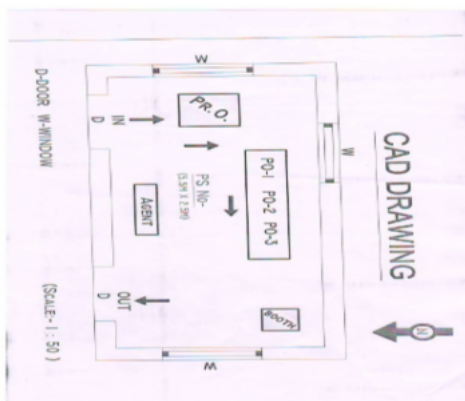

নির্বাচক নিবন্ধন আধিকারিকের স্বাক্ষর

Nazri Naksha

Google Map View

Polling Station Building Front View

Polling Station Front View

Cad View

Key MAP View

1 নাম : সামিরুল সেখ পিতার নাম: বাটি সেখ বাড়ির নং : n0002 বয়স : 37 লিঙ্গ : পুরুষ	WSC0955393 ফটো উপলব্ধ	2 নাম : জ্যোৎস্না বেওয়া পিতার নাম: আব্দুর রশিদ বাড়ির নং : n0005 বয়স : 45 লিঙ্গ : মহিলা	WSC2139913 ফটো উপলব্ধ	3 নাম : মতিবুর রহমান পিতার নাম: আব্দুর রশিদ বাড়ির নং : n0005 বয়স : 47 লিঙ্গ : পুরুষ	WSC2138741 ফটো উপলব্ধ
4 নাম : ফলজান্না বিবি স্বামীর নাম: মতিবুর রহমান বাড়ির নং : n0005 বয়স : 29 লিঙ্গ : মহিলা	HVH1637099 ফটো উপলব্ধ	5 নাম : সেতারা স্বামীর নাম: সেখ লাল মোহাম্মদ বাড়ির নং : n0011 বয়স : 71 লিঙ্গ : মহিলা	WSC2108025 ফটো উপলব্ধ	6 নাম : মোঃ সাইদুর রহমান পিতার নাম: লাল মোহাম্মদ বাড়ির নং : n0011 বয়স : 56 লিঙ্গ : পুরুষ	WSC1973478 ফটো উপলব্ধ
7 নাম : গোলেনুর বিবি স্বামীর নাম: মোঃ সাইদুর রহমান সেখ বাড়ির নং : n0011 বয়স : 50 লিঙ্গ : মহিলা	WSC1977164 ফটো উপলব্ধ	8 নাম : আইরীশ পারভীন স্বামীর নাম: আকতারুল ইসলাম বাড়ির নং : n0011 বয়স : 34 লিঙ্গ : মহিলা	WSC1087691 ফটো উপলব্ধ	9 নাম : মোসাঃ মমতাজ খাতুন স্বামীর নাম: মোঃ আলিউজ্জামান বাড়ির নং : n0010 বয়স : 35 লিঙ্গ : মহিলা	WSC1578798 ফটো উপলব্ধ
10 নাম : নিলুফা খাতুন বিবি স্বামীর নাম: রাকিবুল ইসলাম বাড়ির নং : n0028 বয়স : 29 লিঙ্গ : মহিলা	WSC1578814 ফটো উপলব্ধ	11 নাম : মাসুম সেখ পিতার নাম: মুফিজুদ্দিন বাড়ির নং : n0028 বয়স : 29 লিঙ্গ : পুরুষ	WSC1579010 ফটো উপলব্ধ	12 নাম : নাজিম সেখ পিতার নাম: ফাইজুদ্দিন বাড়ির নং : n0028 বয়স : 29 লিঙ্গ : পুরুষ	WSC1579036 ফটো উপলব্ধ
13 নাম : মোঃ জাহিদুল ইসলাম পিতার নাম: আব্দুল বারি বাড়ির নং : n0031 বয়স : 29 লিঙ্গ : পুরুষ	WSC1666965 ফটো উপলব্ধ	14 নাম : মোঃ সাবিরুল ইসলাম পিতার নাম: মোঃ আব্দুর রশিদ বাড়ির নং : n0005 বয়স : 27 লিঙ্গ : পুরুষ	WSC1666973 ফটো উপলব্ধ	15 নাম : ইব্রাহিম সেখ পিতার নাম: হাবিবুর রহমান বাড়ির নং : n0067 বয়স : 40 লিঙ্গ : পুরুষ	HVH2484913 ফটো উপলব্ধ
16 নাম : বিউটি বিবি স্বামীর নাম: ইব্রাহিম সেখ বাড়ির নং : n0067 বয়স : 33 লিঙ্গ : মহিলা	WSC0955500 ফটো উপলব্ধ	17 নাম : মানুয়ারা বিবি স্বামীর নাম: জামাল বাড়ির নং : n0068 বয়স : 55 লিঙ্গ : মহিলা	WB/09/055/141708 ফটো উপলব্ধ	18 নাম : সাহাবুদ্দিন সেখ পিতার নাম: জামালউদ্দিন বাড়ির নং : n0068 বয়স : 38 লিঙ্গ : পুরুষ	HVH2674679 ফটো উপলব্ধ
19 নাম : সাদিকুল ইসলাম পিতার নাম: জামালউদ্দিন বাড়ির নং : n0068 বয়স : 33 লিঙ্গ : পুরুষ	WSC1497023 ফটো উপলব্ধ	20 নাম : মহরমী বিবি স্বামীর নাম: সাদিকুল ইসলাম বাড়ির নং : n0068 বয়স : 33 লিঙ্গ : মহিলা	WSC1497031 ফটো উপলব্ধ	21 নাম : ফটিক পিতার নাম: আবু বাক্কার বাড়ির নং : n0069 বয়স : 37 লিঙ্গ : পুরুষ	WSC1088079 ফটো উপলব্ধ
22 নাম : রেকসানা খাতুন পিতার নাম: আবু বাক্কার বাড়ির নং : n0069 বয়স : 32 লিঙ্গ : মহিলা	WSC1377068 ফটো উপলব্ধ	23 নাম : সাজ্জাদুল ইসলাম পিতার নাম: সাদেমান সেখ বাড়ির নং : n0069 বয়স : 37 লিঙ্গ : পুরুষ	WSC0918276 ফটো উপলব্ধ	24 নাম : মোসাঃ সুলেখা খাতুন স্বামীর নাম: আলিউজ্জামান বাড়ির নং : n0026 বয়স : 38 লিঙ্গ : মহিলা	HVH2484947 ফটো উপলব্ধ
25 নাম : নাসিমা খাতুন স্বামীর নাম: মানিরুল ইসলাম বাড়ির নং : n0026 বয়স : 32 লিঙ্গ : মহিলা	WSC1497114 ফটো উপলব্ধ	26 নাম : তারায়ুল বিবি স্বামীর নাম: বাদশা সেখ বাড়ির নং : n0027 বয়স : 61 লিঙ্গ : মহিলা	WSC2108959 ফটো উপলব্ধ	27 নাম : পিয়ারুল ইসলাম পিতার নাম: বাদশা সেখ বাড়ির নং : n0027 বয়স : 44 লিঙ্গ : পুরুষ	HVH2283794 ফটো উপলব্ধ
28 নাম : অতরি বিবি স্বামীর নাম: পিয়ারুল ইসলাম বাড়ির নং : n0027 বয়স : 38 লিঙ্গ : মহিলা	HVH2283992 ফটো উপলব্ধ	29 নাম : মার্জিনা খাতুন স্বামীর নাম: মোঃ সোহরুল ইসলাম বাড়ির নং : n0027 বয়স : 39 লিঙ্গ : মহিলা	WSC0079939 ফটো উপলব্ধ	30 নাম : আবদুল আলিম পিতার নাম: আব্দুস সাত্তার বাড়ির নং : n0024 বয়স : 50 লিঙ্গ : পুরুষ	WSC1929140 ফটো উপলব্ধ