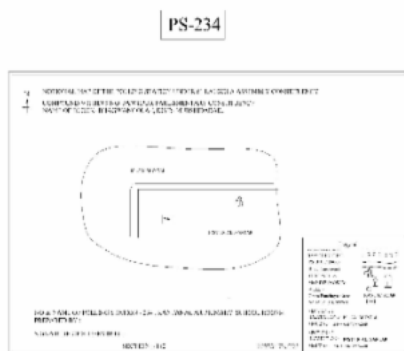

নির্বাচক নিবন্ধন আধিকারিকের স্বাক্ষর

Nazri Naksha

Google Map View

Polling Station Building Front View

Polling Station Front View

Cad View

Key MAP View

1	WSC1473503	নাম : টুলু বিবি মায়ের নাম : ওবিদন বেওয়া বাবুর নং : n0006 বয়স : 60 লিঙ্গ : মহিলা	ফটো উপলব্ধ	2	HVH2458735	নাম : উজ্জ্বা বিবি স্বামীর নাম : নুরসেদ আলী বাবুর নং : n0008 বয়স : 70 লিঙ্গ : মহিলা	ফটো উপলব্ধ	3	WSC1224690	নাম : ঘুটু মিঞা পিতার নাম : নুরসেদ আলি বাবুর নং : n0008 বয়স : 32 লিঙ্গ : পুরুষ	ফটো উপলব্ধ
4	WB/09/055/573072	নাম : আরজিনা খাতুন পিতার নাম : আব্দুল জুব্বার সেখ বাবুর নং : n0006 বয়স : 44 লিঙ্গ : মহিলা	ফটো উপলব্ধ	5	HVH2739688	নাম : জেনারেল ইব্রাহাম মায়ের নাম : তানজুরা বেওয়া বাবুর নং : n0035 বয়স : 39 লিঙ্গ : পুরুষ	ফটো উপলব্ধ	6	HVH2229243	নাম : রেজনা বিবি স্বামীর নাম : পিয়ারুল ইসলাম বাবুর নং : n0041 বয়স : 42 লিঙ্গ : মহিলা	ফটো উপলব্ধ
7	HVH2458677	নাম : মাসাদুল হোসেন প্রামানিক পিতার নাম : দিলয়ার হোসেন প্রামানিক বাবুর নং : n0037 বয়স : 47 লিঙ্গ : পুরুষ	ফটো উপলব্ধ	8	HVH2458693	নাম : মুসাব্বের হোসেন পিতার নাম : গনি মহম্মদ বাবুর নং : n0021 বয়স : 52 লিঙ্গ : পুরুষ	ফটো উপলব্ধ	9	WSC1473461	নাম : সাইন হোসেন পিতার নাম : মোসাব্বের হোসেন বাবুর নং : n0021 বয়স : 30 লিঙ্গ : পুরুষ	ফটো উপলব্ধ
10	WB/09/055/573102	নাম : সামসুননাহার বিবি স্বামীর নাম : গোলাম মোস্তফা বাবুর নং : n0025 বয়স : 69 লিঙ্গ : মহিলা	ফটো উপলব্ধ	11	WSC1158112	নাম : মোঃ মাসাদুল পিতার নাম : বাউ সেখ বাবুর নং : n0003 বয়স : 35 লিঙ্গ : পুরুষ	ফটো উপলব্ধ	12	HVH2229250	নাম : মোসাব্বা বিবি স্বামীর নাম : মনিরুজ্জামান বাবুর নং : n0018 বয়স : 42 লিঙ্গ : মহিলা	ফটো উপলব্ধ
13	HVH2229235	নাম : সাহাদাৎ হোসেন পিতার নাম : গোলাম মোস্তফা বাবুর নং : n0019 বয়স : 44 লিঙ্গ : পুরুষ	ফটো উপলব্ধ	14	WSC1654920	নাম : মোঃ তিয়াজুল হক পিতার নাম : মোঃ পাঞ্জাব আলী বাবুর নং : n0035 বয়স : 30 লিঙ্গ : পুরুষ	ফটো উপলব্ধ	15	HVH2804110	নাম : কামরুন্নেসা বিবি স্বামীর নাম : রহুল আমিন বাবুর নং : n0025 বয়স : 36 লিঙ্গ : মহিলা	ফটো উপলব্ধ
16	HVH2804102	নাম : রহুল আমিন পিতার নাম : নইমুদ্দীন সেখ বাবুর নং : n0025 বয়স : 58 লিঙ্গ : পুরুষ	ফটো উপলব্ধ	17	HVH2458719	নাম : সেলিনা বিবি স্বামীর নাম : সাজিবুর আলী বাবুর নং : n0027 বয়স : 61 লিঙ্গ : মহিলা	ফটো উপলব্ধ	18	WSC1473453	নাম : রুমা বিবি স্বামীর নাম : ঘুটু মিঞা বাবুর নং : n0008 বয়স : 36 লিঙ্গ : মহিলা	ফটো উপলব্ধ
19	WSC2448678	নাম : সালেহা বেওয়া স্বামীর নাম : সেরাজুদ্দিন বাবুর নং : n0027 বয়স : 87 লিঙ্গ : মহিলা	ফটো উপলব্ধ	20	WSC2448488	নাম : সামেনা বিবি স্বামীর নাম : হাবিবুর সেখ বাবুর নং : n0025 বয়স : 58 লিঙ্গ : মহিলা	ফটো উপলব্ধ	21	HVH1622067	নাম : মেহেবুবা বিবি স্বামীর নাম : গোলাম সারওয়ার বাবুর নং : n0025 বয়স : 45 লিঙ্গ : মহিলা	ফটো উপলব্ধ
22	WSC1815992	নাম : সারমিন আকতার পিতার নাম : গোলাম সারওয়ার বাবুর নং : এন0025 বয়স : 25 লিঙ্গ : মহিলা	ফটো উপলব্ধ	23	WB/09/055/573023	নাম : জেলখা বিবি স্বামীর নাম : আইউব আলি বাবুর নং : n0034 বয়স : 56 লিঙ্গ : মহিলা	ফটো উপলব্ধ	24	WSC1767235	নাম : নাজিমুদ্দিন পিতার নাম : তেনু সেখ বাবুর নং : n0196 বয়স : 33 লিঙ্গ : পুরুষ	ফটো উপলব্ধ
25	HVH2739605	নাম : সাহাবুল আলী পিতার নাম : আইউব আলী বাবুর নং : n0034 বয়স : 39 লিঙ্গ : পুরুষ	ফটো উপলব্ধ	26	WB/09/055/573044	নাম : আঙ্গুরা বেওয়া স্বামীর নাম : দিলয়ার হোসেন প্রামানিক বাবুর নং : n0037 বয়স : 59 লিঙ্গ : মহিলা	ফটো উপলব্ধ	27	HVH2459774	নাম : রেশমা বিবি স্বামীর নাম : সাহাদাৎ হোসেন বাবুর নং : n0019 বয়স : 39 লিঙ্গ : মহিলা	ফটো উপলব্ধ
28	WSC1355494	নাম : মাজেরা বিবি স্বামীর নাম : সাহাবুল আলি বাবুর নং : n0034 বয়স : 33 লিঙ্গ : মহিলা	ফটো উপলব্ধ	29	WSC1355502	নাম : পারভিন বিবি স্বামীর নাম : মোঃ মাসাদুল হোসেন প্রামানিক বাবুর নং : n0037 বয়স : 35 লিঙ্গ : মহিলা	ফটো উপলব্ধ	30	WB/09/055/573071	নাম : সেফালু খাতুন পিতার নাম : আবদুল জুব্বার সেখ বাবুর নং : n0006 বয়স : 61 লিঙ্গ : মহিলা	ফটো উপলব্ধ