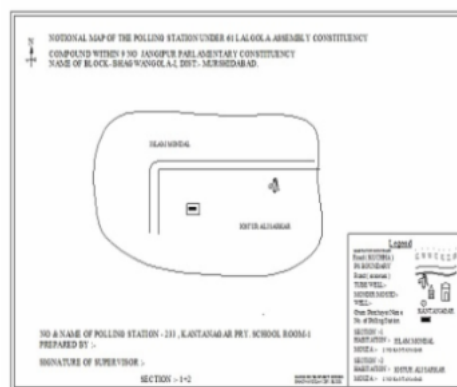

নির্বাচক নিবন্ধন আধিকারিকের স্বাক্ষর

Nazri Naksha

Google Map View

Polling Station Building Front View

Polling Station Front View

Cad View

Key MAP View

1	WSC1473503	নাম : টুলু বিবি মায়ের নাম : ওবিদন বেওয়া বাবুর নং : n0006 বয়স : 60 লিঙ্গ : মহিলা	ফটো উপলব্ধ	2	HVH2458735	নাম : উজ্জ্বা বিবি স্বামীর নাম : নুরসেদ আলী বাবুর নং : n0008 বয়স : 70 লিঙ্গ : মহিলা	ফটো উপলব্ধ	3	WSC1224690	নাম : ঘুটু মিঞা পিতার নাম : নুরসেদ আলি বাবুর নং : n0008 বয়স : 32 লিঙ্গ : পুরুষ	ফটো উপলব্ধ
4	WB/09/055/573072	নাম : আরজিনা খাতুন পিতার নাম : আব্দুল জুব্বার সেখ বাবুর নং : n0006 বয়স : 44 লিঙ্গ : মহিলা	ফটো উপলব্ধ	5	HVH2739688	নাম : জেনারেল ইব্রাহাম মায়ের নাম : তানজুরা বেওয়া বাবুর নং : n0035 বয়স : 39 লিঙ্গ : পুরুষ	ফটো উপলব্ধ	6	HVH2229243	নাম : রেজনা বিবি স্বামীর নাম : পিয়ারুল ইসলাম বাবুর নং : n0041 বয়স : 42 লিঙ্গ : মহিলা	ফটো উপলব্ধ
7	HVH2458677	নাম : মাসাদুল হোসেন প্রামানিক পিতার নাম : দিলয়ার হোসেন প্রামানিক বাবুর নং : n0037 বয়স : 47 লিঙ্গ : পুরুষ	ফটো উপলব্ধ	8	HVH2458693	নাম : মুসাব্বের হোসেন পিতার নাম : গনি মহম্মদ বাবুর নং : n0021 বয়স : 52 লিঙ্গ : পুরুষ	ফটো উপলব্ধ	9	WSC1473461	নাম : সাইন হোসেন পিতার নাম : মোসাব্বের হোসেন বাবুর নং : n0021 বয়স : 30 লিঙ্গ : পুরুষ	ফটো উপলব্ধ
10	WB/09/055/573102	নাম : সামসুননাহার বিবি স্বামীর নাম : গোলাম মোস্তফা বাবুর নং : n0025 বয়স : 69 লিঙ্গ : মহিলা	ফটো উপলব্ধ	11	WSC1158112	নাম : মোঃ মাসাদুল পিতার নাম : বাউ সেখ বাবুর নং : n0003 বয়স : 35 লিঙ্গ : পুরুষ	ফটো উপলব্ধ	12	HVH2229250	নাম : মোসাব্বা বিবি স্বামীর নাম : মনিরুজ্জামান বাবুর নং : n0018 বয়স : 42 লিঙ্গ : মহিলা	ফটো উপলব্ধ
13	HVH2229235	নাম : সাহাদাৎ হোসেন পিতার নাম : গোলাম মোস্তফা বাবুর নং : n0019 বয়স : 44 লিঙ্গ : পুরুষ	ফটো উপলব্ধ	14	WSC1654920	নাম : মোঃ তিয়াজুল হক পিতার নাম : মোঃ পাঞ্জাব আলী বাবুর নং : n0035 বয়স : 30 লিঙ্গ : পুরুষ	ফটো উপলব্ধ	15	HVH2804110	নাম : কামরুন্নেসা বিবি স্বামীর নাম : রহুল আমিন বাবুর নং : n0025 বয়স : 36 লিঙ্গ : মহিলা	ফটো উপলব্ধ
16	HVH2804102	নাম : রহুল আমিন পিতার নাম : নইমুদ্দীন সেখ বাবুর নং : n0025 বয়স : 58 লিঙ্গ : পুরুষ	ফটো উপলব্ধ	17	HVH2458719	নাম : সেলিনা বিবি স্বামীর নাম : সাজিবুর আলী বাবুর নং : n0027 বয়স : 61 লিঙ্গ : মহিলা	ফটো উপলব্ধ	18	WSC1473453	নাম : রুমা বিবি স্বামীর নাম : ঘুটু মিঞা বাবুর নং : n0008 বয়স : 36 লিঙ্গ : মহিলা	ফটো উপলব্ধ
19	WSC2448678	নাম : সালেহা বেওয়া স্বামীর নাম : সেরাজুদ্দিন বাবুর নং : n0027 বয়স : 87 লিঙ্গ : মহিলা	ফটো উপলব্ধ	20	WSC2448488	নাম : সামেনা বিবি স্বামীর নাম : হাবিবুর সেখ বাবুর নং : n0025 বয়স : 58 লিঙ্গ : মহিলা	ফটো উপলব্ধ	21	HVH1622067	নাম : মেহেবুবা বিবি স্বামীর নাম : গোলাম সারওয়ার বাবুর নং : n0025 বয়স : 45 লিঙ্গ : মহিলা	ফটো উপলব্ধ
22	WSC1815992	নাম : সারমিন আকতার পিতার নাম : গোলাম সারওয়ার বাবুর নং : এন0025 বয়স : 25 লিঙ্গ : মহিলা	ফটো উপলব্ধ	23	WB/09/055/573023	নাম : জেলখা বিবি স্বামীর নাম : আইউব আলি বাবুর নং : n0034 বয়স : 56 লিঙ্গ : মহিলা	ফটো উপলব্ধ	24	WSC1767235	নাম : নাজিমুদ্দিন পিতার নাম : তেনু সেখ বাবুর নং : n0196 বয়স : 33 লিঙ্গ : পুরুষ	ফটো উপলব্ধ
25	HVH2739605	নাম : সাহাবুল আলী পিতার নাম : আইউব আলী বাবুর নং : n0034 বয়স : 39 লিঙ্গ : পুরুষ	ফটো উপলব্ধ	26	WB/09/055/573044	নাম : আঙ্গুরা বেওয়া স্বামীর নাম : দিলয়ার হোসেন প্রামানিক বাবুর নং : n0037 বয়স : 59 লিঙ্গ : মহিলা	ফটো উপলব্ধ	27	HVH2459774	নাম : রেশমা বিবি স্বামীর নাম : সাহাদাৎ হোসেন বাবুর নং : n0019 বয়স : 39 লিঙ্গ : মহিলা	ফটো উপলব্ধ
28	WSC1355494	নাম : মাজেরা বিবি স্বামীর নাম : সাহাবুল আলি বাবুর নং : n0034 বয়স : 33 লিঙ্গ : মহিলা	ফটো উপলব্ধ	29	WSC1355502	নাম : পারভিন বিবি স্বামীর নাম : মোঃ মাসাদুল হোসেন প্রামানিক বাবুর নং : n0037 বয়স : 35 লিঙ্গ : মহিলা	ফটো উপলব্ধ	30	WB/09/055/573071	নাম : সেফালু খাতুন পিতার নাম : আবদুল জুব্বার সেখ বাবুর নং : n0006 বয়স : 61 লিঙ্গ : মহিলা	ফটো উপলব্ধ