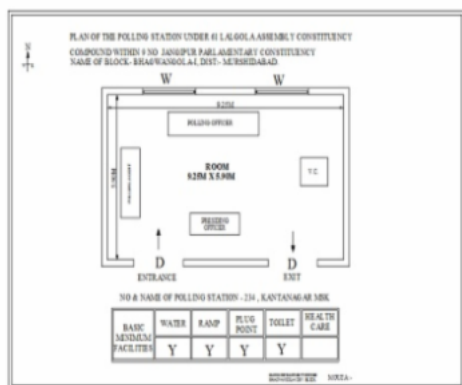

নির্বাচক নিবন্ধন আধিকারিকের স্বাক্ষর

Nazri Naksha

Google Map View

Polling Station Building Front View

Polling Station Front View

Cad View

Key MAP View

1 নাম : এমদাদুল হোসেন পিতার নাম: আব্দুল জাক্বার বাড়ির নং : n0006 বয়স : 54 লিঙ্গ : পুরুষ	WSC2146579	ফটো উপলব্ধ	2 নাম : মুঞ্জুর আলম পিতার নাম: আব্দুল জাক্বার বাড়ির নং : n0006 বয়স : 44 লিঙ্গ : পুরুষ	HVH2658854	ফটো উপলব্ধ	3 নাম : নাজিবুল হক পিতার নাম: আব্দুল জাক্বার বাড়ির নং : n0006 বয়স : 37 লিঙ্গ : পুরুষ	HVH2804466	ফটো উপলব্ধ
4 নাম : সাকিলা বিবি স্বামীর নাম: মুঞ্জুর আলম বাড়ির নং : n0006 বয়স : 42 লিঙ্গ : মহিলা	HVH2804490	ফটো উপলব্ধ	5 নাম : মিঠুন মন্ডল পিতার নাম: নগেন মন্ডল বাড়ির নং : n0006 বয়স : 34 লিঙ্গ : পুরুষ	WSC1355999	ফটো উপলব্ধ	6 নাম : তাপস মন্ডল পিতার নাম: অনিল মন্ডল বাড়ির নং : n0006 বয়স : 32 লিঙ্গ : পুরুষ	WSC1355973	ফটো উপলব্ধ
7 নাম : কুমা মন্ডল স্বামীর নাম: সুভাষ মন্ডল বাড়ির নং : n0006 বয়স : 33 লিঙ্গ : মহিলা	WSC1355981	ফটো উপলব্ধ	8 নাম : পিয়ারুল ইসলাম পিতার নাম: বজলুর রহমান বাড়ির নং : n0007 বয়স : 68 লিঙ্গ : পুরুষ	HVH2228229	ফটো উপলব্ধ	9 নাম : মাজু বিবি স্বামীর নাম: পিয়ারুল ইসলাম বাড়ির নং : n0007 বয়স : 62 লিঙ্গ : মহিলা	WSC2146454	ফটো উপলব্ধ
10 নাম : বেনু বিবি স্বামীর নাম: হাবিবুর রহমান বাড়ির নং : n0008 বয়স : 77 লিঙ্গ : মহিলা	WSC2147098	ফটো উপলব্ধ	11 নাম : মোঃ বদরুদ্দোজা পিতার নাম: মোঃ হাবিবুর রহমান বাড়ির নং : n0008 বয়স : 64 লিঙ্গ : পুরুষ	HVH2658771	ফটো উপলব্ধ	12 নাম : নাজনিন সুলতানা স্বামীর নাম: বদরুদ্দোজা বাড়ির নং : n0008 বয়স : 56 লিঙ্গ : মহিলা	WSC2815199	ফটো উপলব্ধ
13 নাম : আবদুর রউফ পিতার নাম: হাবিবুর রহমান বাড়ির নং : n0008 বয়স : 64 লিঙ্গ : পুরুষ	WB/09/055/573441	ফটো উপলব্ধ	14 নাম : মেহেরুন্নেসা বিবি স্বামীর নাম: সাইদুল ইসলাম বাড়ির নং : n0001 বয়স : 53 লিঙ্গ : মহিলা	WB/09/055/573430	ফটো উপলব্ধ	15 নাম : নিজামুদ্দিন পিতার নাম: সাইদুল ইসলাম বাড়ির নং : n0001 বয়স : 32 লিঙ্গ : পুরুষ	WSC1355908	ফটো উপলব্ধ
16 নাম : কুতুবুদ্দিন আনসারি পিতার নাম: সাইদুল ইসলাম বাড়ির নং : n0001 বয়স : 29 লিঙ্গ : পুরুষ	WSC1558626	ফটো উপলব্ধ	17 নাম : গোলাপি বিবি স্বামীর নাম: এনামুল হক বাড়ির নং : n0005 বয়স : 45 লিঙ্গ : মহিলা	HVH2228245	ফটো উপলব্ধ	18 নাম : আশরা বিবি স্বামীর নাম: জাক্বার সেখ বাড়ির নং : n0006 বয়স : 69 লিঙ্গ : মহিলা	WSC2146819	ফটো উপলব্ধ
19 নাম : ইলিয়াস পিতার নাম: জাক্বার সেখ বাড়ির নং : n0006 বয়স : 45 লিঙ্গ : পুরুষ	HVH2228187	ফটো উপলব্ধ	20 নাম : সাদ্দাম হোসেন পিতার নাম: বাদশা আলম বাড়ির নং : n0008 বয়স : 34 লিঙ্গ : পুরুষ	WSC1058700	ফটো উপলব্ধ	21 নাম : ভাদু মণ্ডল পিতার নাম: রাসু মণ্ডল বাড়ির নং : n0024 বয়স : 50 লিঙ্গ : পুরুষ	HVH2658789	ফটো উপলব্ধ
22 নাম : মোঃ আলি হোসেন পিতার নাম: সাফিউল ইসলাম বাড়ির নং : n0024 বয়স : 37 লিঙ্গ : পুরুষ	HVH2739787	ফটো উপলব্ধ	23 নাম : ফটিক পিতার নাম: হুমায়ুন কবির বাড়ির নং : n0024 বয়স : 40 লিঙ্গ : পুরুষ	WSC1058726	ফটো উপলব্ধ	24 নাম : রাবিউল ইসলাম পিতার নাম: হাজী আহাম্মদ বাড়ির নং : n0026 বয়স : 63 লিঙ্গ : পুরুষ	WB/09/055/573411	ফটো উপলব্ধ
25 নাম : তরজমা বিবি স্বামীর নাম: রাবিউল ইসলাম বাড়ির নং : n0026 বয়স : 56 লিঙ্গ : মহিলা	WB/09/055/573412	ফটো উপলব্ধ	26 নাম : নাজমিরা বিবি স্বামীর নাম: হকদার আলি বাড়ির নং : n0029 বয়স : 37 লিঙ্গ : মহিলা	HVH2804516	ফটো উপলব্ধ	27 নাম : এলিজা বিবি স্বামীর নাম: সারিকুল ইসলাম বাড়ির নং : n0030 বয়স : 46 লিঙ্গ : মহিলা	HVH2229540	ফটো উপলব্ধ
28 নাম : সাহিনা বিবি স্বামীর নাম: আনিসুর রহমান বাড়ির নং : n0031 বয়স : 40 লিঙ্গ : মহিলা	HVH2229490	ফটো উপলব্ধ	29 নাম : মেলি বিবি স্বামীর নাম: ওলি মহাম্মদ বাড়ির নং : n0034 বয়স : 49 লিঙ্গ : মহিলা	HVH2229532	ফটো উপলব্ধ	30 নাম : দিলদার হোসেন পিতার নাম: হারুন বাড়ির নং : n0015 বয়স : 40 লিঙ্গ : পুরুষ	HVH2804482	ফটো উপলব্ধ