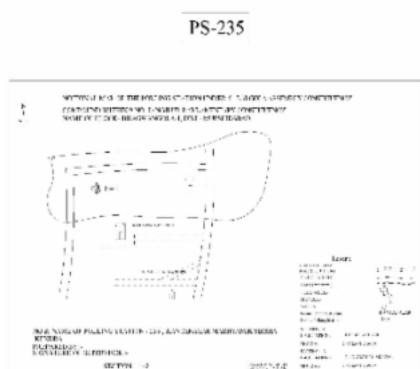

নির্বাচক নিবন্ধন আধিকারিকের স্বাক্ষর

Nazri Naksha

Google Map View

Polling Station Building Front View

Polling Station Front View

Cad View

Key MAP View

1 নাম : এমদাদুল হোসেন পিতার নাম: আব্দুল জাক্বার বাড়ির নং : n0006 বয়স : 54 লিঙ্গ : পুরুষ	WSC2146579	ফটো উপলব্ধ	2 নাম : মুঞ্জুর আলম পিতার নাম: আব্দুল জাক্বার বাড়ির নং : n0006 বয়স : 44 লিঙ্গ : পুরুষ	HVH2658854	ফটো উপলব্ধ	3 নাম : নাজিবুল হক পিতার নাম: আব্দুল জাক্বার বাড়ির নং : n0006 বয়স : 37 লিঙ্গ : পুরুষ	HVH2804466	ফটো উপলব্ধ
4 নাম : সাকিলা বিবি স্বামীর নাম: মুঞ্জুর আলম বাড়ির নং : n0006 বয়স : 42 লিঙ্গ : মহিলা	HVH2804490	ফটো উপলব্ধ	5 নাম : মিঠুন মন্ডল পিতার নাম: নগেন মন্ডল বাড়ির নং : n0006 বয়স : 34 লিঙ্গ : পুরুষ	WSC1355999	ফটো উপলব্ধ	6 নাম : তাপস মন্ডল পিতার নাম: অনিল মন্ডল বাড়ির নং : n0006 বয়স : 32 লিঙ্গ : পুরুষ	WSC1355973	ফটো উপলব্ধ
7 নাম : কুমা মন্ডল স্বামীর নাম: সুভাষ মন্ডল বাড়ির নং : n0006 বয়স : 33 লিঙ্গ : মহিলা	WSC1355981	ফটো উপলব্ধ	8 নাম : পিয়ারুল ইসলাম পিতার নাম: বজলুর রহমান বাড়ির নং : n0007 বয়স : 68 লিঙ্গ : পুরুষ	HVH2228229	ফটো উপলব্ধ	9 নাম : মাজু বিবি স্বামীর নাম: পিয়ারুল ইসলাম বাড়ির নং : n0007 বয়স : 62 লিঙ্গ : মহিলা	WSC2146454	ফটো উপলব্ধ
10 নাম : বেনু বিবি স্বামীর নাম: হাবিবুর রহমান বাড়ির নং : n0008 বয়স : 77 লিঙ্গ : মহিলা	WSC2147098	ফটো উপলব্ধ	11 নাম : মোঃ বদরুদ্দোজা পিতার নাম: মোঃ হাবিবুর রহমান বাড়ির নং : n0008 বয়স : 64 লিঙ্গ : পুরুষ	HVH2658771	ফটো উপলব্ধ	12 নাম : নাজনিন সুলতানা স্বামীর নাম: বদরুদ্দোজা বাড়ির নং : n0008 বয়স : 56 লিঙ্গ : মহিলা	WSC2815199	ফটো উপলব্ধ
13 নাম : আবদুর রউফ পিতার নাম: হাবিবুর রহমান বাড়ির নং : n0008 বয়স : 64 লিঙ্গ : পুরুষ	WB/09/055/573441	ফটো উপলব্ধ	14 নাম : মেহেরুন্নেসা বিবি স্বামীর নাম: সাইদুল ইসলাম বাড়ির নং : n0001 বয়স : 53 লিঙ্গ : মহিলা	WB/09/055/573430	ফটো উপলব্ধ	15 নাম : নিজামুদ্দিন পিতার নাম: সাইদুল ইসলাম বাড়ির নং : n0001 বয়স : 32 লিঙ্গ : পুরুষ	WSC1355908	ফটো উপলব্ধ
16 নাম : কুতুবুদ্দিন আনসারি পিতার নাম: সাইদুল ইসলাম বাড়ির নং : n0001 বয়স : 29 লিঙ্গ : পুরুষ	WSC1558626	ফটো উপলব্ধ	17 নাম : গোলাপি বিবি স্বামীর নাম: এনামুল হক বাড়ির নং : n0005 বয়স : 45 লিঙ্গ : মহিলা	HVH2228245	ফটো উপলব্ধ	18 নাম : আশরা বিবি স্বামীর নাম: জাক্বার সেখ বাড়ির নং : n0006 বয়স : 69 লিঙ্গ : মহিলা	WSC2146819	ফটো উপলব্ধ
19 নাম : ইলিয়াস পিতার নাম: জাক্বার সেখ বাড়ির নং : n0006 বয়স : 45 লিঙ্গ : পুরুষ	HVH2228187	ফটো উপলব্ধ	20 নাম : সাদ্দাম হোসেন পিতার নাম: বাদশা আলম বাড়ির নং : n0008 বয়স : 34 লিঙ্গ : পুরুষ	WSC1058700	ফটো উপলব্ধ	21 নাম : ভাদু মণ্ডল পিতার নাম: রাসু মণ্ডল বাড়ির নং : n0024 বয়স : 50 লিঙ্গ : পুরুষ	HVH2658789	ফটো উপলব্ধ
22 নাম : মোঃ আলি হোসেন পিতার নাম: সাফিউল ইসলাম বাড়ির নং : n0024 বয়স : 37 লিঙ্গ : পুরুষ	HVH2739787	ফটো উপলব্ধ	23 নাম : ফটিক পিতার নাম: হুমায়ুন কবির বাড়ির নং : n0024 বয়স : 40 লিঙ্গ : পুরুষ	WSC1058726	ফটো উপলব্ধ	24 নাম : রাবিউল ইসলাম পিতার নাম: হাজী আহাম্মদ বাড়ির নং : n0026 বয়স : 63 লিঙ্গ : পুরুষ	WB/09/055/573411	ফটো উপলব্ধ
25 নাম : তরজমা বিবি স্বামীর নাম: রাবিউল ইসলাম বাড়ির নং : n0026 বয়স : 56 লিঙ্গ : মহিলা	WB/09/055/573412	ফটো উপলব্ধ	26 নাম : নাজমিরা বিবি স্বামীর নাম: হকদার আলি বাড়ির নং : n0029 বয়স : 37 লিঙ্গ : মহিলা	HVH2804516	ফটো উপলব্ধ	27 নাম : এলিজা বিবি স্বামীর নাম: সারিকুল ইসলাম বাড়ির নং : n0030 বয়স : 46 লিঙ্গ : মহিলা	HVH2229540	ফটো উপলব্ধ
28 নাম : সাহিনা বিবি স্বামীর নাম: আনিসুর রহমান বাড়ির নং : n0031 বয়স : 40 লিঙ্গ : মহিলা	HVH2229490	ফটো উপলব্ধ	29 নাম : মেলি বিবি স্বামীর নাম: ওলি মহাম্মদ বাড়ির নং : n0034 বয়স : 49 লিঙ্গ : মহিলা	HVH2229532	ফটো উপলব্ধ	30 নাম : দিলদার হোসেন পিতার নাম: হারুন বাড়ির নং : n0015 বয়স : 40 লিঙ্গ : পুরুষ	HVH2804482	ফটো উপলব্ধ