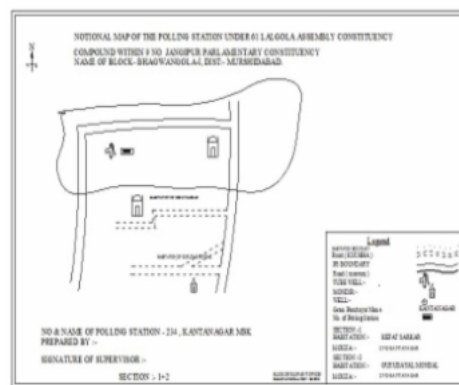

নির্বাচক নিবন্ধন আধিকারিকের স্বাক্ষর

Nazri Naksha

Google Map View

Polling Station Building Front View

Polling Station Front View

Cad View

Key MAP View

1 নাম : এমদাদুল হোসেন পিতার নাম: আব্দুল জাক্বার বাড়ির নং : n0006 বয়স : 54 লিঙ্গ : পুরুষ	WSC2146579	ফটো উপলব্ধ	2 নাম : মুঞ্জুর আলম পিতার নাম: আব্দুল জাক্বার বাড়ির নং : n0006 বয়স : 44 লিঙ্গ : পুরুষ	HVH2658854	ফটো উপলব্ধ	3 নাম : নাজিবুল হক পিতার নাম: আব্দুল জাক্বার বাড়ির নং : n0006 বয়স : 37 লিঙ্গ : পুরুষ	HVH2804466	ফটো উপলব্ধ
4 নাম : সাকিলা বিবি স্বামীর নাম: মুঞ্জুর আলম বাড়ির নং : n0006 বয়স : 42 লিঙ্গ : মহিলা	HVH2804490	ফটো উপলব্ধ	5 নাম : মিঠুন মন্ডল পিতার নাম: নগেন মন্ডল বাড়ির নং : n0006 বয়স : 34 লিঙ্গ : পুরুষ	WSC1355999	ফটো উপলব্ধ	6 নাম : তাপস মন্ডল পিতার নাম: অনিল মন্ডল বাড়ির নং : n0006 বয়স : 32 লিঙ্গ : পুরুষ	WSC1355973	ফটো উপলব্ধ
7 নাম : কুমা মন্ডল স্বামীর নাম: সুভাষ মন্ডল বাড়ির নং : n0006 বয়স : 33 লিঙ্গ : মহিলা	WSC1355981	ফটো উপলব্ধ	8 নাম : পিয়ারুল ইসলাম পিতার নাম: বজলুর রহমান বাড়ির নং : n0007 বয়স : 68 লিঙ্গ : পুরুষ	HVH2228229	ফটো উপলব্ধ	9 নাম : মাজু বিবি স্বামীর নাম: পিয়ারুল ইসলাম বাড়ির নং : n0007 বয়স : 62 লিঙ্গ : মহিলা	WSC2146454	ফটো উপলব্ধ
10 নাম : বেনু বিবি স্বামীর নাম: হাবিবুর রহমান বাড়ির নং : n0008 বয়স : 77 লিঙ্গ : মহিলা	WSC2147098	ফটো উপলব্ধ	11 নাম : মোঃ বদরুদ্দোজা পিতার নাম: মোঃ হাবিবুর রহমান বাড়ির নং : n0008 বয়স : 64 লিঙ্গ : পুরুষ	HVH2658771	ফটো উপলব্ধ	12 নাম : নাজনিন সুলতানা স্বামীর নাম: বদরুদ্দোজা বাড়ির নং : n0008 বয়স : 56 লিঙ্গ : মহিলা	WSC2815199	ফটো উপলব্ধ
13 নাম : আবদুর রউফ পিতার নাম: হাবিবুর রহমান বাড়ির নং : n0008 বয়স : 64 লিঙ্গ : পুরুষ	WB/09/055/573441	ফটো উপলব্ধ	14 নাম : মেহেরুন্নেসা বিবি স্বামীর নাম: সাইদুল ইসলাম বাড়ির নং : n0001 বয়স : 53 লিঙ্গ : মহিলা	WB/09/055/573430	ফটো উপলব্ধ	15 নাম : নিজামুদ্দিন পিতার নাম: সাইদুল ইসলাম বাড়ির নং : n0001 বয়স : 32 লিঙ্গ : পুরুষ	WSC1355908	ফটো উপলব্ধ
16 নাম : কুতুবুদ্দিন আনসারি পিতার নাম: সাইদুল ইসলাম বাড়ির নং : n0001 বয়স : 29 লিঙ্গ : পুরুষ	WSC1558626	ফটো উপলব্ধ	17 নাম : গোলাপি বিবি স্বামীর নাম: এনামুল হক বাড়ির নং : n0005 বয়স : 45 লিঙ্গ : মহিলা	HVH2228245	ফটো উপলব্ধ	18 নাম : আশরা বিবি স্বামীর নাম: জাক্বার সেখ বাড়ির নং : n0006 বয়স : 69 লিঙ্গ : মহিলা	WSC2146819	ফটো উপলব্ধ
19 নাম : ইলিয়াস পিতার নাম: জাক্বার সেখ বাড়ির নং : n0006 বয়স : 45 লিঙ্গ : পুরুষ	HVH2228187	ফটো উপলব্ধ	20 নাম : সাদ্দাম হোসেন পিতার নাম: বাদশা আলম বাড়ির নং : n0008 বয়স : 34 লিঙ্গ : পুরুষ	WSC1058700	ফটো উপলব্ধ	21 নাম : ভাদু মণ্ডল পিতার নাম: রাসু মণ্ডল বাড়ির নং : n0024 বয়স : 50 লিঙ্গ : পুরুষ	HVH2658789	ফটো উপলব্ধ
22 নাম : মোঃ আলি হোসেন পিতার নাম: সাফিউল ইসলাম বাড়ির নং : n0024 বয়স : 37 লিঙ্গ : পুরুষ	HVH2739787	ফটো উপলব্ধ	23 নাম : ফটিক পিতার নাম: হুমায়ুন কবির বাড়ির নং : n0024 বয়স : 40 লিঙ্গ : পুরুষ	WSC1058726	ফটো উপলব্ধ	24 নাম : রাবিউল ইসলাম পিতার নাম: হাজী আহাম্মদ বাড়ির নং : n0026 বয়স : 63 লিঙ্গ : পুরুষ	WB/09/055/573411	ফটো উপলব্ধ
25 নাম : তরজমা বিবি স্বামীর নাম: রাবিউল ইসলাম বাড়ির নং : n0026 বয়স : 56 লিঙ্গ : মহিলা	WB/09/055/573412	ফটো উপলব্ধ	26 নাম : নাজমিরা বিবি স্বামীর নাম: হকদার আলি বাড়ির নং : n0029 বয়স : 37 লিঙ্গ : মহিলা	HVH2804516	ফটো উপলব্ধ	27 নাম : এলিজা বিবি স্বামীর নাম: সারিকুল ইসলাম বাড়ির নং : n0030 বয়স : 46 লিঙ্গ : মহিলা	HVH2229540	ফটো উপলব্ধ
28 নাম : সাহিনা বিবি স্বামীর নাম: আনিসুর রহমান বাড়ির নং : n0031 বয়স : 40 লিঙ্গ : মহিলা	HVH2229490	ফটো উপলব্ধ	29 নাম : মেলি বিবি স্বামীর নাম: ওলি মহাম্মদ বাড়ির নং : n0034 বয়স : 49 লিঙ্গ : মহিলা	HVH2229532	ফটো উপলব্ধ	30 নাম : দিলদার হোসেন পিতার নাম: হারুন বাড়ির নং : n0015 বয়স : 40 লিঙ্গ : পুরুষ	HVH2804482	ফটো উপলব্ধ