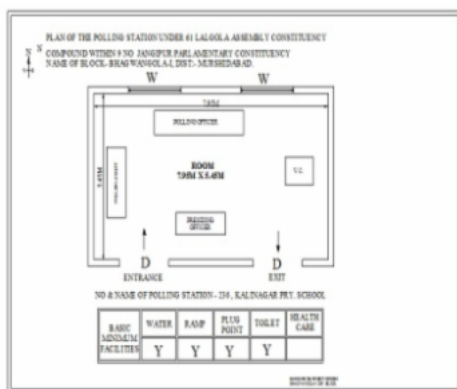

নির্বাচক নিবন্ধন আধিকারিকের স্বাক্ষর

Nazri Naksha

Google Map View

Polling Station Building Front View

Polling Station Front View

Cad View

Key MAP View

1 নাম : জামরুল ইসলাম পিতার নাম : কালি বাড়ির নং : n0020 বয়স : 32 লিঙ্গ : পুরুষ	HVH2227411 ফটো উপলব্ধ	2 নাম : মাইনুদ্দিন পিতার নাম : সাদেক আলি বাড়ির নং : n0011 বয়স : 33 লিঙ্গ : পুরুষ	WSC1059732 ফটো উপলব্ধ	3 নাম : রিনা বিবি স্বামীর নাম : মাইনুদ্দিন বাড়ির নং : n0011 বয়স : 33 লিঙ্গ : মহিলা	WSC1074467 ফটো উপলব্ধ
4 নাম : মার্চেন্ট সেখ পিতার নাম : আইনুল হক বাড়ির নং : n0109 বয়স : 30 লিঙ্গ : পুরুষ	WSC1225754 ফটো উপলব্ধ	5 নাম : মোঃ বাবর আলি পিতার নাম : নুরুল বাড়ির নং : n0010 বয়স : 44 লিঙ্গ : পুরুষ	WB/09/055/570374 ফটো উপলব্ধ	6 নাম : আনিকুল ইসলাম পিতার নাম : মুনজুর ইসলাম বাড়ির নং : n0015 বয়স : 51 লিঙ্গ : পুরুষ	WB/09/055/570387 ফটো উপলব্ধ
7 নাম : সানোয়ারা বিবি স্বামীর নাম : নেহের ইসলাম বাড়ির নং : n0015 বয়স : 56 লিঙ্গ : মহিলা	WB/09/055/570386 ফটো উপলব্ধ	8 নাম : কাওসার পিতার নাম : নেহের ইসলাম বাড়ির নং : n0015 বয়স : 32 লিঙ্গ : পুরুষ	WSC1225457 ফটো উপলব্ধ	9 নাম : সুকতারা খাতুন স্বামীর নাম : কাওসার বাড়ির নং : n0015 বয়স : 30 লিঙ্গ : মহিলা	WSC1559350 ফটো উপলব্ধ
10 নাম : মুসলোমু বিবি স্বামীর নাম : চিনিক আলি বাড়ির নং : n0015 বয়স : 32 লিঙ্গ : মহিলা	WSC1559244 ফটো উপলব্ধ	11 নাম : টেবলু পিতার নাম : মঞ্জুর ইসলাম বাড়ির নং : n0015 বয়স : 32 লিঙ্গ : পুরুষ	WSC1225473 ফটো উপলব্ধ	12 নাম : মহঃ রমজান আলী পিতার নাম : বজলু সেখ বাড়ির নং : n0002 বয়স : 47 লিঙ্গ : পুরুষ	HVH2227288 ফটো উপলব্ধ
13 নাম : আব্দুল মোমিন পিতার নাম : বজলুর রহমান সেখ বাড়ির নং : n0002 বয়স : 50 লিঙ্গ : পুরুষ	HVH2227296 ফটো উপলব্ধ	14 নাম : হুমায়ন আলি পিতার নাম : রুদুস আলি বাড়ির নং : n0067 বয়স : 50 লিঙ্গ : পুরুষ	WB/09/055/570336 ফটো উপলব্ধ	15 নাম : অফিজুল হক পিতার নাম : নুরুল হক বাড়ির নং : n0069 বয়স : 61 লিঙ্গ : পুরুষ	WB/09/055/570520 ফটো উপলব্ধ
16 নাম : ময়না বিবি স্বামীর নাম : অফিজুল ইসলাম বাড়ির নং : n0069 বয়স : 51 লিঙ্গ : মহিলা	WB/09/055/570521 ফটো উপলব্ধ	17 নাম : ইমরান বাব্বির পিতার নাম : অফিজুল হক বাড়ির নং : n0069 বয়স : 30 লিঙ্গ : পুরুষ	WSC1474519 ফটো উপলব্ধ	18 নাম : তাজমিরা বিবি স্বামীর নাম : মোঃ সাইদুল বাড়ির নং : n0074 বয়স : 51 লিঙ্গ : মহিলা	WB/09/055/570408 ফটো উপলব্ধ
19 নাম : মোঃ মিজানুর রহমান পিতার নাম : মোঃ সাইদুল ইসলাম বাড়ির নং : n0074 বয়স : 40 লিঙ্গ : পুরুষ	HVH2259083 ফটো উপলব্ধ	20 নাম : এরিনা বিবি পিতার নাম : পিটু সেখ বাড়ির নং : n0082 বয়স : 36 লিঙ্গ : মহিলা	WSC1226802 ফটো উপলব্ধ	21 নাম : কুতুবুদ্দিন আইবক পিতার নাম : নুরামিন বাড়ির নং : n0052 বয়স : 33 লিঙ্গ : পুরুষ	WSC1225606 ফটো উপলব্ধ
22 নাম : নূর আমিন পিতার নাম : বজলু বাড়ির নং : n0052 বয়স : 57 লিঙ্গ : পুরুষ	WB/09/055/570433 ফটো উপলব্ধ	23 নাম : আয়েশা বিবি স্বামীর নাম : কামাউল সেখ বাড়ির নং : n0095 বয়স : 49 লিঙ্গ : মহিলা	HVH1619022 ফটো উপলব্ধ	24 নাম : হাসান আলি পিতার নাম : আনাকুল সেখ বাড়ির নং : n0006 বয়স : 28 লিঙ্গ : পুরুষ	WSC1656032 ফটো উপলব্ধ
25 নাম : আসেনুর খাতুন স্বামীর নাম : মইদুল বাড়ির নং : n0200 বয়স : 34 লিঙ্গ : মহিলা	WSC0936575 ফটো উপলব্ধ	26 নাম : ফিরোজ হোসেন পিতার নাম : এমরান আলি বাড়ির নং : এন0070 বয়স : 25 লিঙ্গ : পুরুষ	WSC1848761 ফটো উপলব্ধ	27 নাম : জাহিরুদ্দিন পিতার নাম : আব্দুল খালেক বাড়ির নং : n0094 বয়স : 38 লিঙ্গ : পুরুষ	HVH2803831 ফটো উপলব্ধ
28 নাম : মঞ্জুরা বিবি স্বামীর নাম : আইনুল হক বাড়ির নং : n0061 বয়স : 57 লিঙ্গ : মহিলা	WSC2188415 ফটো উপলব্ধ	29 নাম : আব্দুল খালেক পিতার নাম : আরমান সেখ বাড়ির নং : n0087 বয়স : 73 লিঙ্গ : পুরুষ	WSC2187268 ফটো উপলব্ধ	30 নাম : হীরা বিবি স্বামীর নাম : এমরান আলি বাড়ির নং : n0078 বয়স : 42 লিঙ্গ : মহিলা	HVH2227304 ফটো উপলব্ধ