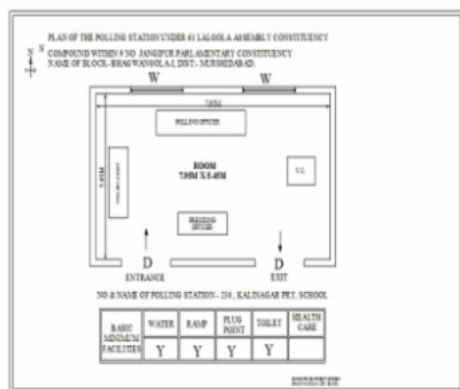

নির্বাচক নিবন্ধন আধিকারিকের স্বাক্ষর

Nazri Naksha

Google Map View

Polling Station Building Front View

Polling Station Front View

Cad View

Key MAP View

1 নাম : আয়েসা বিবি স্বামীর নাম: কুড়ান বাড়ির নং : n0015 বয়স : 59 লিঙ্গ : মহিলা	WB/09/055/570109	ফটো উপলব্ধ	2 নাম : তেজবল পিতার নাম: কুড়ান বাড়ির নং : n0015 বয়স : 43 লিঙ্গ : পুরুষ	HVH2457968	ফটো উপলব্ধ	3 নাম : মানজিলা খাতুন পিতার নাম: মাহাতাবুদ্দিন বাড়ির নং : n0027 বয়স : 33 লিঙ্গ : মহিলা	WSC1226414	ফটো উপলব্ধ
4 নাম : ময়দা বেওয়া মায়ের নাম: সালেহা বেওয়া বাড়ির নং : n0002 বয়স : 80 লিঙ্গ : মহিলা	WB/09/055/570119	ফটো উপলব্ধ	5 নাম : সারিফুল ইসলাম পিতার নাম: ফজল সেখ বাড়ির নং : n0007 বয়স : 46 লিঙ্গ : পুরুষ	HVH2739548	ফটো উপলব্ধ	6 নাম : সারিকুল ইসলাম পিতার নাম: ফজল সেখ বাড়ির নং : n0007 বয়স : 38 লিঙ্গ : পুরুষ	HVH2739555	ফটো উপলব্ধ
7 নাম : মোঃ সারিকুল পিতার নাম: জয়নুদ্দিন সেখ বাড়ির নং : n0071 বয়স : 50 লিঙ্গ : পুরুষ	WB/09/055/570180	ফটো উপলব্ধ	8 নাম : রিশ্মা বিবি স্বামীর নাম: সারিকুল ইসলাম বাড়ির নং : n0007 বয়স : 33 লিঙ্গ : মহিলা	WSC1226331	ফটো উপলব্ধ	9 নাম : মোঃ মাহাতাবুদ্দিন পিতার নাম: মোঃ সোলেমান সেখ বাড়ির নং : n0027 বয়স : 66 লিঙ্গ : পুরুষ	WB/09/055/570187	ফটো উপলব্ধ
10 নাম : এমদাদুল হক পিতার নাম: নজরুল ইসলাম বাড়ির নং : n0001 বয়স : 53 লিঙ্গ : পুরুষ	HVH2226918	ফটো উপলব্ধ	11 নাম : এক্রামুল ইসলাম পিতার নাম: নজরুল ইসলাম বাড়ির নং : n0001 বয়স : 49 লিঙ্গ : পুরুষ	WB/09/055/570087	ফটো উপলব্ধ	12 নাম : হোসনেয়ারা বিবি স্বামীর নাম: তহিদুল ইসলাম বাড়ির নং : n0064 বয়স : 33 লিঙ্গ : মহিলা	WSC1656321	ফটো উপলব্ধ
13 নাম : রফিকুল ইসলাম পিতার নাম: হাজীমহফেজআলি সরকার বাড়ির নং : n0064 বয়স : 61 লিঙ্গ : পুরুষ	WSC2166346	ফটো উপলব্ধ	14 নাম : আসফাকউল্লাহ পিতার নাম: আসরাফুল ইসলাম বাড়ির নং : n0064 বয়স : 33 লিঙ্গ : পুরুষ	WSC1226422	ফটো উপলব্ধ	15 নাম : উজলেফা বিবি স্বামীর নাম: আসরাফুল ইসলাম বাড়ির নং : n0064 বয়স : 61 লিঙ্গ : মহিলা	WSC2166197	ফটো উপলব্ধ
16 নাম : মামুন সেখ পিতার নাম: তোহিদুল সেখ বাড়ির নং : এন0005 বয়স : 25 লিঙ্গ : পুরুষ	WSC1833664	ফটো উপলব্ধ	17 নাম : আদরা বিবি স্বামীর নাম: রফিকুল ইসলাম বাড়ির নং : n0064 বয়স : 58 লিঙ্গ : মহিলা	WSC2166338	ফটো উপলব্ধ	18 নাম : গোলেনুর বিবি স্বামীর নাম: মজিবর রহমান বাড়ির নং : n0062 বয়স : 76 লিঙ্গ : মহিলা	WSC2174316	ফটো উপলব্ধ
19 নাম : ইউসুপ আলি পিতার নাম: মজিবর রহমান বাড়ির নং : n0062 বয়স : 34 লিঙ্গ : পুরুষ	WSC1226224	ফটো উপলব্ধ	20 নাম : বাহারুন্নেসা স্বামীর নাম: ইউসুপ আলি বাড়ির নং : n0062 বয়স : 30 লিঙ্গ : মহিলা	WSC1656370	ফটো উপলব্ধ	21 নাম : মাতুরা বিবি স্বামীর নাম: মাজরুল ইসলাম বাড়ির নং : n0023 বয়স : 56 লিঙ্গ : মহিলা	WSC2174654	ফটো উপলব্ধ
22 নাম : মাসুরা খাতুন স্বামীর নাম: মামুন হাসান বাড়ির নং : এন0028 বয়স : 25 লিঙ্গ : মহিলা	WSC1833433	ফটো উপলব্ধ	23 নাম : সুফিয়া বেওয়া পিতার নাম: এহেसान বাড়ির নং : n0064 বয়স : 76 লিঙ্গ : মহিলা	WSC2188662	ফটো উপলব্ধ	24 নাম : তানজুরা বিবি স্বামীর নাম: রফিকুল ইসলাম বাড়ির নং : n0001 বয়স : 40 লিঙ্গ : মহিলা	WSC0937417	ফটো উপলব্ধ
25 নাম : সালেহা খাতুন স্বামীর নাম: হাজি মহাফে.জ. আলি বাড়ির নং : n0064 বয়স : 86 লিঙ্গ : মহিলা	WSC2188654	ফটো উপলব্ধ	26 নাম : রফিকুল ইসলাম পিতার নাম: নজরুল ইসলাম বাড়ির নং : n0001 বয়স : 41 লিঙ্গ : পুরুষ	HVH2226942	ফটো উপলব্ধ	27 নাম : তুহিনা খাতুন স্বামীর নাম: সম্মত আলি বাড়ির নং : n0062 বয়স : 29 লিঙ্গ : মহিলা	WSC1656412	ফটো উপলব্ধ
28 নাম : ইসমাঈল সেখ পিতার নাম: ফজল সেখ বাড়ির নং : n0007 বয়স : 33 লিঙ্গ : পুরুষ	WSC1226281	ফটো উপলব্ধ	29 নাম : তহিদুল ইসলাম পিতার নাম: রফিকুল ইসলাম বাড়ির নং : n0064 বয়স : 33 লিঙ্গ : পুরুষ	WSC1159490	ফটো উপলব্ধ	30 নাম : পারিজাতা খাতুন স্বামীর নাম: চন্দিক আলি বাড়ির নং : n0034 বয়স : 32 লিঙ্গ : মহিলা	WSC1357672	ফটো উপলব্ধ