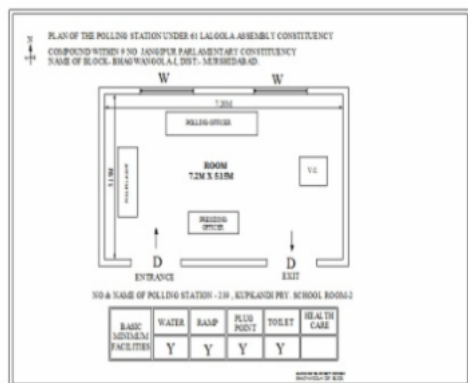

নির্বাচক নিবন্ধন আধিকারিকের স্বাক্ষর

Nazri Naksha

Google Map View

Polling Station Building Front View

Polling Station Front View

Cad View

Key MAP View

1 নাম : পাতাল সেখ পিতার নাম : আকতার সেখ বাড়ির নং : n0049 বয়স : পুরুষ	WSC0912477 ফটো উপলব্ধ	2 নাম : মারজান বেওয়া স্বামীর নাম : রইশুদ্দিন বাড়ির নং : n0067 বয়স : 81 লিঙ্গ : মহিলা	WSC2152379 ফটো উপলব্ধ	3 নাম : বাবর সেখ পিতার নাম : রইশুদ্দিন বাড়ির নং : n0067 বয়স : 63 লিঙ্গ : পুরুষ	WSC2152254 ফটো উপলব্ধ
4 নাম : আব্দুস সুকুর মায়ের নাম : আনগুরা বিবি বাড়ির নং : n0040 বয়স : 34 লিঙ্গ : পুরুষ	WSC1159714 ফটো উপলব্ধ	5 নাম : ফানু খাতুন অন্যান্য : মজুরুদ্দিন বাড়ির নং : n0042 বয়স : 60 লিঙ্গ : মহিলা	WB/09/055/564724 ফটো উপলব্ধ	6 নাম : মগ্নো এবাদুল হক পিতার নাম : মুজুরুদ্দিন বাড়ির নং : n0042 বয়স : 50 লিঙ্গ : পুরুষ	HVH2456978 ফটো উপলব্ধ
7 নাম : সাবনাম খান (বিবি) স্বামীর নাম : এবাদুল হক বাড়ির নং : n0042 বয়স : 40 লিঙ্গ : মহিলা	HVH2803518 ফটো উপলব্ধ	8 নাম : হানজালা পিতার নাম : আবুল খায়ের বাড়ির নং : n0037 বয়স : 49 লিঙ্গ : পুরুষ	WSC0912642 ফটো উপলব্ধ	9 নাম : তুষার সেখ পিতার নাম : আবুল খায়ের বাড়ির নং : n0037 বয়স : 43 লিঙ্গ : পুরুষ	WSC1358514 ফটো উপলব্ধ
10 নাম : ইকবাল মামুদ পিতার নাম : আব্দুল খালেদ বাড়ির নং : n0045 বয়স : 47 লিঙ্গ : পুরুষ	HVH2225217 ফটো উপলব্ধ	11 নাম : রেকসোনা খাতুন স্বামীর নাম : মাহাফুজ আলম বাড়ির নং : n0045 বয়স : 30 লিঙ্গ : মহিলা	WSC1475151 ফটো উপলব্ধ	12 নাম : গোলাম আহ্মিয়ার মায়ের নাম : আমেনা বেওয়া বাড়ির নং : n0012 বয়স : 36 লিঙ্গ : পুরুষ	WSC1060912 ফটো উপলব্ধ
13 নাম : সুলেখা বিবি স্বামীর নাম : গোলাম আহ্মিয়া বাড়ির নং : n0012 বয়স : 35 লিঙ্গ : মহিলা	WSC1061126 ফটো উপলব্ধ	14 নাম : মোঃ মাজহারুল ইসলাম পিতার নাম : মোঃ মারফত আলি বাড়ির নং : n0053 বয়স : 58 লিঙ্গ : পুরুষ	WB/09/055/564599 ফটো উপলব্ধ	15 নাম : তানজিলা বিবি স্বামীর নাম : মাবারুল ইসলাম বাড়ির নং : n0053 বয়স : 56 লিঙ্গ : মহিলা	WB/09/055/564600 ফটো উপলব্ধ
16 নাম : রেজাউল করিম পিতার নাম : আব্দুল সালেক বাড়ির নং : n0021 বয়স : 71 লিঙ্গ : পুরুষ	WSC2810653 ফটো উপলব্ধ	17 নাম : ডলি বিবি স্বামীর নাম : কুতুবুদ্দিন বাড়ির নং : n0024 বয়স : 51 লিঙ্গ : মহিলা	WSC2149326 ফটো উপলব্ধ	18 নাম : কবির আলি পিতার নাম : কুতুবুদ্দিন বাড়ির নং : n0024 বয়স : 34 লিঙ্গ : পুরুষ	WSC1061076 ফটো উপলব্ধ
19 নাম : রবিউল ইসলাম সেখ পিতার নাম : বারী সেখ বাড়ির নং : n0026 বয়স : 45 লিঙ্গ : পুরুষ	WB/09/055/564544 ফটো উপলব্ধ	20 নাম : সামোজ সেখ পিতার নাম : সোলেমান বাড়ির নং : n0031 বয়স : 66 লিঙ্গ : পুরুষ	HVH2225233 ফটো উপলব্ধ	21 নাম : আঞ্জুরা বিবি স্বামীর নাম : সামোজ সেখ বাড়ির নং : n0031 বয়স : 49 লিঙ্গ : মহিলা	WB/09/056/231325 ফটো উপলব্ধ
22 নাম : আমজাদ আলি পিতার নাম : সোলেমান সেখ বাড়ির নং : n0031 বয়স : 59 লিঙ্গ : পুরুষ	WSC2152239 ফটো উপলব্ধ	23 নাম : মমতাজ বিবি স্বামীর নাম : আমজাদ আলি বাড়ির নং : n0031 বয়স : 54 লিঙ্গ : মহিলা	WSC2152247 ফটো উপলব্ধ	24 নাম : চাঁদ মাহমুদ পিতার নাম : অয়জুদ্দিন বাড়ির নং : n0032 বয়স : 29 লিঙ্গ : পুরুষ	WSC1560028 ফটো উপলব্ধ
25 নাম : আবুল কালাম পিতার নাম : অয়জুদ্দিন বাড়ির নং : n0032 বয়স : 48 লিঙ্গ : পুরুষ	HVH1618370 ফটো উপলব্ধ	26 নাম : সাদান বিবি স্বামীর নাম : লালচাঁদ বাড়ির নং : n0016 বয়স : 31 লিঙ্গ : মহিলা	HVH2456804 ফটো উপলব্ধ	27 নাম : আবদুর রউফ পিতার নাম : অরশেদ আলি বাড়ির নং : n0016 বয়স : 43 লিঙ্গ : পুরুষ	WSC2152213 ফটো উপলব্ধ
28 নাম : আলতাব হোসেন পিতার নাম : সাজ্জাদ আলি বাড়ির নং : n0043 বয়স : 57 লিঙ্গ : পুরুষ	WB/09/055/564551 ফটো উপলব্ধ	29 নাম : পারুল্লা বিবি পিতার নাম : মরসেদ সেখ বাড়ির নং : n0075 বয়স : 37 লিঙ্গ : মহিলা	WSC1919117 ফটো উপলব্ধ	30 নাম : কাব্বিলা হোসেন পিতার নাম : মরসেদ সেখ বাড়ির নং : n0075 বয়স : 33 লিঙ্গ : পুরুষ	WSC1061118 ফটো উপলব্ধ