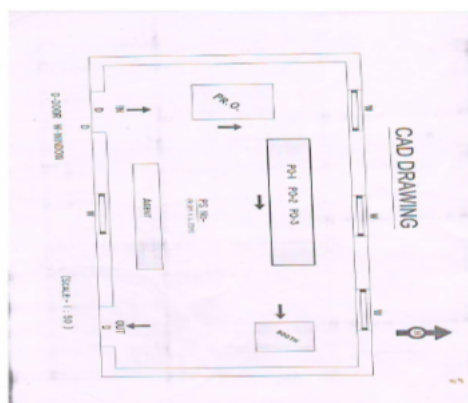

নির্বাচক নিবন্ধন আধিকারিকের স্বাক্ষর

Nazri Naksha

Google Map View

Polling Station Building Front View

Polling Station Front View

Cad View

Key MAP View

1 নাম : সেন্টু সেখ পিতার নাম : কাশিম সেখ বাড়ির নং : n0051 বয়স : 44 লিঙ্গ : পুরুষ	HVH2618601 ফটো উপলব্ধ	2 নাম : মোঃ ইমদাদুল হক পিতার নাম : কবির আলি বাড়ির নং : n0051 বয়স : 33 লিঙ্গ : পুরুষ	WSC1089127 ফটো উপলব্ধ	3 নাম : নিউটন ইসলাম পিতার নাম : তাফিউর রহমান বাড়ির নং : n0022 বয়স : 30 লিঙ্গ : পুরুষ	WSC1378207 ফটো উপলব্ধ
4 নাম : মরিয়ম বিবি স্বামীর নাম : মিনারুল ইসলাম বাড়ির নং : n0022 বয়স : 56 লিঙ্গ : মহিলা	WSC2141851 ফটো উপলব্ধ	5 নাম : মুনজেরা বিবি স্বামীর নাম : রবিউল ইসলাম বাড়ির নং : n0025 বয়স : 59 লিঙ্গ : মহিলা	WSC2024628 ফটো উপলব্ধ	6 নাম : সফিকুল ইসলাম পিতার নাম : রবিউল ইসলাম বাড়ির নং : n0025 বয়স : 43 লিঙ্গ : পুরুষ	HVH2058956 ফটো উপলব্ধ
7 নাম : তহরুন নেসা স্বামীর নাম : সফিকুল ইসলাম বাড়ির নং : n0025 বয়স : 31 লিঙ্গ : মহিলা	WSC1251115 ফটো উপলব্ধ	8 নাম : সাবিনা ইয়াসমিন স্বামীর নাম : সাইদুল ইসলাম বাড়ির নং : n0025 বয়স : 30 লিঙ্গ : মহিলা	WSC1251131 ফটো উপলব্ধ	9 নাম : কামারুল সেখ পিতার নাম : রবিউল ইসলাম বাড়ির নং : n0025 বয়স : 41 লিঙ্গ : পুরুষ	HVH2660934 ফটো উপলব্ধ
10 নাম : তোফজুল সেখ পিতার নাম : নইমুদ্দিন বিশ্বাস বাড়ির নং : n0025 বয়স : 61 লিঙ্গ : পুরুষ	WSC2109320 ফটো উপলব্ধ	11 নাম : রুহুল সেখ পিতার নাম : তোফজুল সেখ বাড়ির নং : n0025 বয়স : 41 লিঙ্গ : পুরুষ	HVH2660942 ফটো উপলব্ধ	12 নাম : কদবানু বেওয়া পিতার নাম : কলিমুদ্দিন সেখ বাড়ির নং : n0011 বয়স : 61 লিঙ্গ : মহিলা	WSC2101848 ফটো উপলব্ধ
13 নাম : কমেলা খাতুন পিতার নাম : কলিমুদ্দিন বাড়ির নং : n0011 বয়স : 55 লিঙ্গ : মহিলা	WSC2563203 ফটো উপলব্ধ	14 নাম : নাসির সেখ পিতার নাম : তোফজুল সেখ বাড়ির নং : n0025 বয়স : 43 লিঙ্গ : পুরুষ	HVH2484210 ফটো উপলব্ধ	15 নাম : মোঃ হেলাল উদ্দিন পিতার নাম : রবিউল ইসলাম বাড়ির নং : n0025 বয়স : 30 লিঙ্গ : পুরুষ	WSC1251099 ফটো উপলব্ধ
16 নাম : মুসেদা খাতুন পিতার নাম : আলাউদ্দিন বাড়ির নং : n0026 বয়স : 46 লিঙ্গ : মহিলা	HVH1324813 ফটো উপলব্ধ	17 নাম : মুসা বিবি স্বামীর নাম : মোক্তার হোসেন বাড়ির নং : n0004 বয়স : 76 লিঙ্গ : মহিলা	WB/09/055/138664 ফটো উপলব্ধ	18 নাম : এমদাদুল হক পিতার নাম : মোক্তার হোসেন বাড়ির নং : n0004 বয়স : 56 লিঙ্গ : পুরুষ	WB/09/055/138665 ফটো উপলব্ধ
19 নাম : মুস্তফা সেখ পিতার নাম : আবদুল কুদ্দুস বাড়ির নং : n0004 বয়স : 71 লিঙ্গ : পুরুষ	WSC1970276 ফটো উপলব্ধ	20 নাম : ওবাইদুর রহমান পিতার নাম : আবদুল কুদ্দুস বাড়ির নং : n0004 বয়স : 61 লিঙ্গ : পুরুষ	WSC1999978 ফটো উপলব্ধ	21 নাম : রাফেয়া বিবি স্বামীর নাম : সফিকুল ইসলাম বাড়ির নং : n0004 বয়স : 39 লিঙ্গ : মহিলা	HVH2674166 ফটো উপলব্ধ
22 নাম : মোঃ আশির হোসেন পিতার নাম : রাহিজুল সেখ বাড়ির নং : n0085 বয়স : 30 লিঙ্গ : পুরুষ	WSC1251453 ফটো উপলব্ধ	23 নাম : বেগম বিবি পিতার নাম : উমর সেখ বাড়ির নং : n0088 বয়স : 76 লিঙ্গ : মহিলা	WSC1945625 ফটো উপলব্ধ	24 নাম : মোঃ জাহিদুল ইসলাম পিতার নাম : মোঃ বদরুদ্দোজা বাড়ির নং : n0042 বয়স : 29 লিঙ্গ : পুরুষ	WSC1579291 ফটো উপলব্ধ
25 নাম : সাবিনা বিবি স্বামীর নাম : হাসিবুল সেখ বাড়ির নং : n0089 বয়স : 30 লিঙ্গ : মহিলা	WSC1579382 ফটো উপলব্ধ	26 নাম : সাইদুর রহমান পিতার নাম : ইমায়ন কবীর বাড়ির নং : n0042 বয়স : 39 লিঙ্গ : পুরুষ	HVH2283141 ফটো উপলব্ধ	27 নাম : মোঃ সাইদুল হক পিতার নাম : হাজী ইদ্রিস আলি বিশ্বাস বাড়ির নং : n0042 বয়স : 30 লিঙ্গ : পুরুষ	WSC0956573 ফটো উপলব্ধ
28 নাম : আসাদুল কামাল পিতার নাম : হাজী ইদ্রিস আলি বিশ্বাস বাড়ির নং : n0042 বয়স : 30 লিঙ্গ : পুরুষ	WSC1378058 ফটো উপলব্ধ	29 নাম : মোঃ অহিদুল ইসলাম পিতার নাম : মোঃ হুমায়ুন কবির বাড়ির নং : n0042 বয়স : 30 লিঙ্গ : পুরুষ	WSC1378066 ফটো উপলব্ধ	30 নাম : অহিদা বিবি স্বামীর নাম : সাইদুর রহমান বাড়ির নং : n0042 বয়স : 30 লিঙ্গ : মহিলা	WSC1378009 ফটো উপলব্ধ