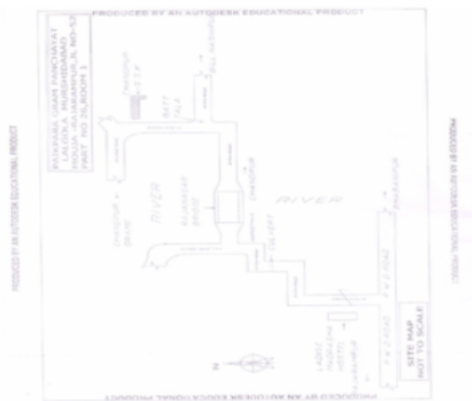

নির্বাচক নিবন্ধন আধিকারিকের স্বাক্ষর

Nazri Naksha

Google Map View

Polling Station Building Front View

Polling Station Front View

Cad View

Key MAP View

1 নাম : দুলাল খাতুন পিতার নাম : সান মহাম্মদ বাড়ির নং : n0116 বয়স : 59 লিঙ্গ : মহিলা ফটো উপলব্ধ	WB/09/055/183146	2 নাম : নুরেশা বিবি স্বামীর নাম : ফরজান বাড়ির নং : n0117 বয়স : 59 লিঙ্গ : মহিলা ফটো উপলব্ধ	WB/09/055/183169	3 নাম : আবু তাহের পিতার নাম : সানাউল্লাহ বাড়ির নং : n0117 বয়স : 50 লিঙ্গ : পুরুষ ফটো উপলব্ধ	WSC1936707
4 নাম : তাইমিয়া বিবি স্বামীর নাম : আবু তাহের বাড়ির নং : n0117 বয়স : 40 লিঙ্গ : মহিলা ফটো উপলব্ধ	HVH2546554	5 নাম : টগরী বিবি স্বামীর নাম : আবদুর রোফ বাড়ির নং : n0117 বয়স : 51 লিঙ্গ : মহিলা ফটো উপলব্ধ	WB/09/055/183171	6 নাম : সেতারা বিবি স্বামীর নাম : আনসার বাড়ির নং : n0023 বয়স : 66 লিঙ্গ : মহিলা ফটো উপলব্ধ	WSC2025112
7 নাম : সাহিদা বিবি স্বামীর নাম : ফুসলিম সেখ বাড়ির নং : n0023 বয়স : 43 লিঙ্গ : মহিলা ফটো উপলব্ধ	WSC1173822	8 নাম : তাবারকু সেখ পিতার নাম : আনসার সেখ বাড়ির নং : n0023 বয়স : 33 লিঙ্গ : পুরুষ ফটো উপলব্ধ	WSC1173806	9 নাম : সামনুর বিবি স্বামীর নাম : আবদুস শুকুর বাড়ির নং : n0036 বয়স : 63 লিঙ্গ : মহিলা ফটো উপলব্ধ	WB/09/055/183263
10 নাম : মানিরুল সেখ পিতার নাম : আবদুস শুকুর বাড়ির নং : n0036 বয়স : 51 লিঙ্গ : পুরুষ ফটো উপলব্ধ	WB/09/055/183279	11 নাম : জোসনারা বিবি স্বামীর নাম : মাসাদুল বাড়ির নং : n0036 বয়স : 44 লিঙ্গ : মহিলা ফটো উপলব্ধ	HVH2393668	12 নাম : আসাদুল সেখ পিতার নাম : আব্দুল সকুর সেখ বাড়ির নং : n0036 বয়স : 35 লিঙ্গ : পুরুষ ফটো উপলব্ধ	WSC1252394
13 নাম : আনারুল ইসলাম পিতার নাম : এক্রামুল হক বাড়ির নং : n0012 বয়স : 46 লিঙ্গ : পুরুষ ফটো উপলব্ধ	HVH2078137	14 নাম : জামিলা বিবি স্বামীর নাম : আলিম সেখ বাড়ির নং : n0016 বয়স : 38 লিঙ্গ : মহিলা ফটো উপলব্ধ	WSC0957191	15 নাম : মিনারুল সেখ মায়ের নাম : ফুলেবা বেওয়া বাড়ির নং : n0016 বয়স : 36 লিঙ্গ : পুরুষ ফটো উপলব্ধ	WSC1173475
16 নাম : রেসিনা বিবি স্বামীর নাম : ফজল আমিন বাড়ির নং : n0016 বয়স : 34 লিঙ্গ : মহিলা ফটো উপলব্ধ	WSC1251966	17 নাম : ফুলেরা বিবি স্বামীর নাম : ফজল বাড়ির নং : n0018 বয়স : 66 লিঙ্গ : মহিলা ফটো উপলব্ধ	HVH1403633	18 নাম : নুমান সেখ পিতার নাম : জেসুমদ্দিন বাড়ির নং : n0020 বয়স : 53 লিঙ্গ : পুরুষ ফটো উপলব্ধ	WSC1942549
19 নাম : সাইদুর সেখ পিতার নাম : জেস মহম্মদ সেখ বাড়ির নং : n0020 বয়স : 42 লিঙ্গ : পুরুষ ফটো উপলব্ধ	HVH2546869	20 নাম : জোসনারা বিবি স্বামীর নাম : সাইদুর সেখ বাড়ির নং : n0020 বয়স : 36 লিঙ্গ : মহিলা ফটো উপলব্ধ	WSC1173707	21 নাম : সাহাবুদ্দিন সেখ পিতার নাম : সারিফুল সেখ বাড়ির নং : n0020 বয়স : 32 লিঙ্গ : পুরুষ ফটো উপলব্ধ	WSC1378512
22 নাম : কুলসন বিবি স্বামীর নাম : মিজানুর সেখ বাড়ির নং : n0020 বয়স : 31 লিঙ্গ : মহিলা ফটো উপলব্ধ	WSC1378678	23 নাম : সুকবানু বিবি স্বামীর নাম : মাহাতাব সেখ বাড়ির নং : n0053 বয়স : 32 লিঙ্গ : মহিলা ফটো উপলব্ধ	WSC1378405	24 নাম : সাবিয়া বিবি স্বামীর নাম : সেখ বদরুদ্দিন বাড়ির নং : n0053 বয়স : 59 লিঙ্গ : মহিলা ফটো উপলব্ধ	WB/09/055/183325
25 নাম : মোওজা সেখ পিতার নাম : আজিতাব সেখ বাড়ির নং : n0053 বয়স : 43 লিঙ্গ : পুরুষ ফটো উপলব্ধ	WSC1252840	26 নাম : পেশকার আলি পিতার নাম : আজিজ বাড়ির নং : n0099 বয়স : 65 লিঙ্গ : পুরুষ ফটো উপলব্ধ	WSC0088385	27 নাম : মাহিরন বেওয়া স্বামীর নাম : ফজল বাড়ির নং : n0110 বয়স : 96 লিঙ্গ : মহিলা ফটো উপলব্ধ	WB/09/055/183420
28 নাম : জিয়াউর রহমান পিতার নাম : সাজারুদ্দিন সেখ বাড়ির নং : n0110 বয়স : 43 লিঙ্গ : পুরুষ ফটো উপলব্ধ	HVH2546794	29 নাম : রসিকা বিবি স্বামীর নাম : জিয়াউর রহমান বাড়ির নং : n0110 বয়স : 37 লিঙ্গ : মহিলা ফটো উপলব্ধ	WSC0957381	30 নাম : আব্দুর রহমান পিতার নাম : সাজারুদ্দিন সেখ বাড়ির নং : n0110 বয়স : 43 লিঙ্গ : পুরুষ ফটো উপলব্ধ	HVH2715415