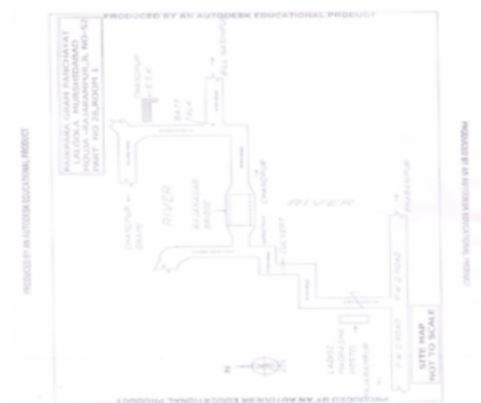

নির্বাচক নিবন্ধন আধিকারিকের স্বাক্ষর

Nazri Naksha

Google Map View

Polling Station Building Front View

Polling Station Front View

Cad View

Key MAP View

1 নাম : দুলাল খাতুন পিতার নাম : সান মহাম্মদ বাড়ির নং : n0116 বয়স : 59 লিঙ্গ : মহিলা ফটো উপলব্ধ	WB/09/055/183146	2 নাম : নুরেশা বিবি স্বামীর নাম : ফরজান বাড়ির নং : n0117 বয়স : 59 লিঙ্গ : মহিলা ফটো উপলব্ধ	WB/09/055/183169	3 নাম : আবু তাহের পিতার নাম : সানাউল্লাহ বাড়ির নং : n0117 বয়স : 50 লিঙ্গ : পুরুষ ফটো উপলব্ধ	WSC1936707
4 নাম : তাইমিয়া বিবি স্বামীর নাম : আবু তাহের বাড়ির নং : n0117 বয়স : 40 লিঙ্গ : মহিলা ফটো উপলব্ধ	HVH2546554	5 নাম : টগরী বিবি স্বামীর নাম : আবদুর রোফ বাড়ির নং : n0117 বয়স : 51 লিঙ্গ : মহিলা ফটো উপলব্ধ	WB/09/055/183171	6 নাম : সেতারা বিবি স্বামীর নাম : আনসার বাড়ির নং : n0023 বয়স : 66 লিঙ্গ : মহিলা ফটো উপলব্ধ	WSC2025112
7 নাম : সাহিদা বিবি স্বামীর নাম : ফুসলিম সেখ বাড়ির নং : n0023 বয়স : 43 লিঙ্গ : মহিলা ফটো উপলব্ধ	WSC1173822	8 নাম : তাবারকু সেখ পিতার নাম : আনসার সেখ বাড়ির নং : n0023 বয়স : 33 লিঙ্গ : পুরুষ ফটো উপলব্ধ	WSC1173806	9 নাম : সামনুর বিবি স্বামীর নাম : আবদুস শুকুর বাড়ির নং : n0036 বয়স : 63 লিঙ্গ : মহিলা ফটো উপলব্ধ	WB/09/055/183263
10 নাম : মানিরুল সেখ পিতার নাম : আবদুস শুকুর বাড়ির নং : n0036 বয়স : 51 লিঙ্গ : পুরুষ ফটো উপলব্ধ	WB/09/055/183279	11 নাম : জোসনারা বিবি স্বামীর নাম : মাসাদুল বাড়ির নং : n0036 বয়স : 44 লিঙ্গ : মহিলা ফটো উপলব্ধ	HVH2393668	12 নাম : আসাদুল সেখ পিতার নাম : আব্দুল সকুর সেখ বাড়ির নং : n0036 বয়স : 35 লিঙ্গ : পুরুষ ফটো উপলব্ধ	WSC1252394
13 নাম : আনারুল ইসলাম পিতার নাম : এক্রামুল হক বাড়ির নং : n0012 বয়স : 46 লিঙ্গ : পুরুষ ফটো উপলব্ধ	HVH2078137	14 নাম : জামিলা বিবি স্বামীর নাম : আলিম সেখ বাড়ির নং : n0016 বয়স : 38 লিঙ্গ : মহিলা ফটো উপলব্ধ	WSC0957191	15 নাম : মিনারুল সেখ মায়ের নাম : ফুলেবা বেওয়া বাড়ির নং : n0016 বয়স : 36 লিঙ্গ : পুরুষ ফটো উপলব্ধ	WSC1173475
16 নাম : রেসিনা বিবি স্বামীর নাম : ফজল আমিন বাড়ির নং : n0016 বয়স : 34 লিঙ্গ : মহিলা ফটো উপলব্ধ	WSC1251966	17 নাম : ফুলেরা বিবি স্বামীর নাম : ফজল বাড়ির নং : n0018 বয়স : 66 লিঙ্গ : মহিলা ফটো উপলব্ধ	HVH1403633	18 নাম : নুমান সেখ পিতার নাম : জেসুমদ্দিন বাড়ির নং : n0020 বয়স : 53 লিঙ্গ : পুরুষ ফটো উপলব্ধ	WSC1942549
19 নাম : সাইদুর সেখ পিতার নাম : জেস মহম্মদ সেখ বাড়ির নং : n0020 বয়স : 42 লিঙ্গ : পুরুষ ফটো উপলব্ধ	HVH2546869	20 নাম : জোসনারা বিবি স্বামীর নাম : সাইদুর সেখ বাড়ির নং : n0020 বয়স : 36 লিঙ্গ : মহিলা ফটো উপলব্ধ	WSC1173707	21 নাম : সাহাবুদ্দিন সেখ পিতার নাম : সারিফুল সেখ বাড়ির নং : n0020 বয়স : 32 লিঙ্গ : পুরুষ ফটো উপলব্ধ	WSC1378512
22 নাম : কুলসন বিবি স্বামীর নাম : মিজানুর সেখ বাড়ির নং : n0020 বয়স : 31 লিঙ্গ : মহিলা ফটো উপলব্ধ	WSC1378678	23 নাম : সুকবানু বিবি স্বামীর নাম : মাহাতাব সেখ বাড়ির নং : n0053 বয়স : 32 লিঙ্গ : মহিলা ফটো উপলব্ধ	WSC1378405	24 নাম : সাবিয়া বিবি স্বামীর নাম : সেখ বদরুদ্দিন বাড়ির নং : n0053 বয়স : 59 লিঙ্গ : মহিলা ফটো উপলব্ধ	WB/09/055/183325
25 নাম : মোওজা সেখ পিতার নাম : আজিতাব সেখ বাড়ির নং : n0053 বয়স : 43 লিঙ্গ : পুরুষ ফটো উপলব্ধ	WSC1252840	26 নাম : পেশকার আলি পিতার নাম : আজিজ বাড়ির নং : n0099 বয়স : 65 লিঙ্গ : পুরুষ ফটো উপলব্ধ	WSC0088385	27 নাম : মাহিরন বেওয়া স্বামীর নাম : ফজল বাড়ির নং : n0110 বয়স : 96 লিঙ্গ : মহিলা ফটো উপলব্ধ	WB/09/055/183420
28 নাম : জিয়াউর রহমান পিতার নাম : সাজারুদ্দিন সেখ বাড়ির নং : n0110 বয়স : 43 লিঙ্গ : পুরুষ ফটো উপলব্ধ	HVH2546794	29 নাম : রসিকা বিবি স্বামীর নাম : জিয়াউর রহমান বাড়ির নং : n0110 বয়স : 37 লিঙ্গ : মহিলা ফটো উপলব্ধ	WSC0957381	30 নাম : আব্দুর রহমান পিতার নাম : সাজারুদ্দিন সেখ বাড়ির নং : n0110 বয়স : 43 লিঙ্গ : পুরুষ ফটো উপলব্ধ	HVH2715415