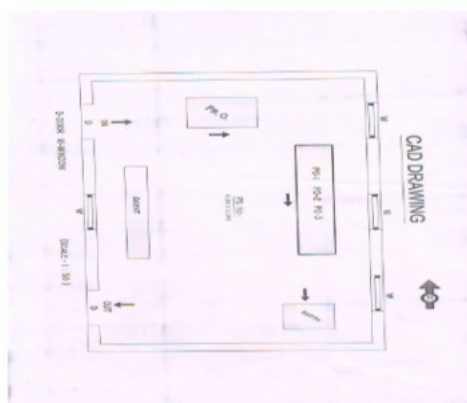

নির্বাচক নিবন্ধন আধিকারিকের স্বাক্ষর

Nazri Naksha

Google Map View

Polling Station Building Front View

Polling Station Front View

Cad View

Key MAP View

1 নাম : দুলাল খাতুন পিতার নাম : সান মহাম্মদ বাড়ির নং : n0116 বয়স : 59 লিঙ্গ : মহিলা ফটো উপলব্ধ	WB/09/055/183146	2 নাম : নুরেশা বিবি স্বামীর নাম : ফরজান বাড়ির নং : n0117 বয়স : 59 লিঙ্গ : মহিলা ফটো উপলব্ধ	WB/09/055/183169	3 নাম : আবু তাহের পিতার নাম : সানাউল্লাহ বাড়ির নং : n0117 বয়স : 50 লিঙ্গ : পুরুষ ফটো উপলব্ধ	WSC1936707
4 নাম : তাইমিয়া বিবি স্বামীর নাম : আবু তাহের বাড়ির নং : n0117 বয়স : 40 লিঙ্গ : মহিলা ফটো উপলব্ধ	HVH2546554	5 নাম : টগরী বিবি স্বামীর নাম : আবদুর রোফ বাড়ির নং : n0117 বয়স : 51 লিঙ্গ : মহিলা ফটো উপলব্ধ	WB/09/055/183171	6 নাম : সেতারা বিবি স্বামীর নাম : আনসার বাড়ির নং : n0023 বয়স : 66 লিঙ্গ : মহিলা ফটো উপলব্ধ	WSC2025112
7 নাম : সাহিদা বিবি স্বামীর নাম : ফুসলিম সেখ বাড়ির নং : n0023 বয়স : 43 লিঙ্গ : মহিলা ফটো উপলব্ধ	WSC1173822	8 নাম : তাবারকু সেখ পিতার নাম : আনসার সেখ বাড়ির নং : n0023 বয়স : 33 লিঙ্গ : পুরুষ ফটো উপলব্ধ	WSC1173806	9 নাম : সামনুর বিবি স্বামীর নাম : আবদুস শুকুর বাড়ির নং : n0036 বয়স : 63 লিঙ্গ : মহিলা ফটো উপলব্ধ	WB/09/055/183263
10 নাম : মানিরুল সেখ পিতার নাম : আবদুস শুকুর বাড়ির নং : n0036 বয়স : 51 লিঙ্গ : পুরুষ ফটো উপলব্ধ	WB/09/055/183279	11 নাম : জোসনারা বিবি স্বামীর নাম : মাসাদুল বাড়ির নং : n0036 বয়স : 44 লিঙ্গ : মহিলা ফটো উপলব্ধ	HVH2393668	12 নাম : আসাদুল সেখ পিতার নাম : আব্দুল সকুর সেখ বাড়ির নং : n0036 বয়স : 35 লিঙ্গ : পুরুষ ফটো উপলব্ধ	WSC1252394
13 নাম : আনারুল ইসলাম পিতার নাম : এক্রামুল হক বাড়ির নং : n0012 বয়স : 46 লিঙ্গ : পুরুষ ফটো উপলব্ধ	HVH2078137	14 নাম : জামিলা বিবি স্বামীর নাম : আলিম সেখ বাড়ির নং : n0016 বয়স : 38 লিঙ্গ : মহিলা ফটো উপলব্ধ	WSC0957191	15 নাম : মিনারুল সেখ মায়ের নাম : ফুলেবা বেওয়া বাড়ির নং : n0016 বয়স : 36 লিঙ্গ : পুরুষ ফটো উপলব্ধ	WSC1173475
16 নাম : রেসিনা বিবি স্বামীর নাম : ফজল আমিন বাড়ির নং : n0016 বয়স : 34 লিঙ্গ : মহিলা ফটো উপলব্ধ	WSC1251966	17 নাম : ফুলেরা বিবি স্বামীর নাম : ফজল বাড়ির নং : n0018 বয়স : 66 লিঙ্গ : মহিলা ফটো উপলব্ধ	HVH1403633	18 নাম : নুমান সেখ পিতার নাম : জেসুমদ্দিন বাড়ির নং : n0020 বয়স : 53 লিঙ্গ : পুরুষ ফটো উপলব্ধ	WSC1942549
19 নাম : সাইদুর সেখ পিতার নাম : জেস মহম্মদ সেখ বাড়ির নং : n0020 বয়স : 42 লিঙ্গ : পুরুষ ফটো উপলব্ধ	HVH2546869	20 নাম : জোসনারা বিবি স্বামীর নাম : সাইদুর সেখ বাড়ির নং : n0020 বয়স : 36 লিঙ্গ : মহিলা ফটো উপলব্ধ	WSC1173707	21 নাম : সাহাবুদ্দিন সেখ পিতার নাম : সারিফুল সেখ বাড়ির নং : n0020 বয়স : 32 লিঙ্গ : পুরুষ ফটো উপলব্ধ	WSC1378512
22 নাম : কুলসন বিবি স্বামীর নাম : মিজানুর সেখ বাড়ির নং : n0020 বয়স : 31 লিঙ্গ : মহিলা ফটো উপলব্ধ	WSC1378678	23 নাম : সুকবানু বিবি স্বামীর নাম : মাহাতাব সেখ বাড়ির নং : n0053 বয়স : 32 লিঙ্গ : মহিলা ফটো উপলব্ধ	WSC1378405	24 নাম : সাবিয়া বিবি স্বামীর নাম : সেখ বদরুদ্দিন বাড়ির নং : n0053 বয়স : 59 লিঙ্গ : মহিলা ফটো উপলব্ধ	WB/09/055/183325
25 নাম : মোওজা সেখ পিতার নাম : আজিতাব সেখ বাড়ির নং : n0053 বয়স : 43 লিঙ্গ : পুরুষ ফটো উপলব্ধ	WSC1252840	26 নাম : পেশকার আলি পিতার নাম : আজিজ বাড়ির নং : n0099 বয়স : 65 লিঙ্গ : পুরুষ ফটো উপলব্ধ	WSC0088385	27 নাম : মাহিরন বেওয়া স্বামীর নাম : ফজল বাড়ির নং : n0110 বয়স : 96 লিঙ্গ : মহিলা ফটো উপলব্ধ	WB/09/055/183420
28 নাম : জিয়াউর রহমান পিতার নাম : সাজারুদ্দিন সেখ বাড়ির নং : n0110 বয়স : 43 লিঙ্গ : পুরুষ ফটো উপলব্ধ	HVH2546794	29 নাম : রসিকা বিবি স্বামীর নাম : জিয়াউর রহমান বাড়ির নং : n0110 বয়স : 37 লিঙ্গ : মহিলা ফটো উপলব্ধ	WSC0957381	30 নাম : আব্দুর রহমান পিতার নাম : সাজারুদ্দিন সেখ বাড়ির নং : n0110 বয়স : 43 লিঙ্গ : পুরুষ ফটো উপলব্ধ	HVH2715415