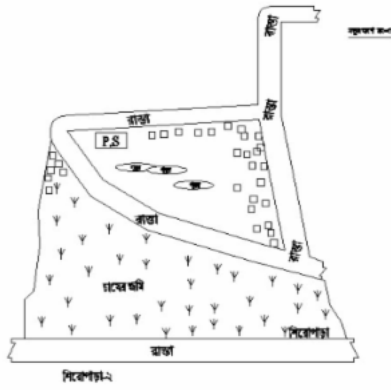

নির্বাচক নিবন্ধন আধিকারিকের স্বাক্ষর

Nazri Naksha

Google Map View

Polling Station Building Front View

Polling Station Front View

Cad View

Key MAP View

1 নাম : আনোয়ারা বিবি পিতার নাম: মোঃ জায়েদ হোসেন বিশ্বাস বাড়ির নং : n0075 বয়স : 71 লিঙ্গ : মহিলা	HVH2753929 ফটো উপলব্ধ	2 নাম : হায়দার আলি স্বামীর নাম: আনোয়ারা বাড়ির নং : n0075 বয়স : 41 লিঙ্গ : পুরুষ	HVH2753937 ফটো উপলব্ধ	3 নাম : ফেরদৌসি খাতুন স্বামীর নাম: হায়দার আলি বাড়ির নং : n0075 বয়স : 30 লিঙ্গ : মহিলা	WSC1366046 ফটো উপলব্ধ
4 নাম : সহেল রানা পিতার নাম: সামাযুন আলি বাড়ির নং : n0075 বয়স : 32 লিঙ্গ : পুরুষ	WSC1238393 ফটো উপলব্ধ	5 নাম : কমেলা বিবি স্বামীর নাম: কাশেম বাড়ির নং : n0079 বয়স : 61 লিঙ্গ : মহিলা	WB/09/055/114419 ফটো উপলব্ধ	6 নাম : কাওসার আলি স্বামীর নাম: সিমাজন বেওয়া বাড়ির নং : n0079 বয়স : 60 লিঙ্গ : পুরুষ	HVH0013177 ফটো উপলব্ধ
7 নাম : হেনেরা বিবি স্বামীর নাম: কাউসার আলি বাড়ির নং : n0079 বয়স : 56 লিঙ্গ : মহিলা	WB/09/055/114421 ফটো উপলব্ধ	8 নাম : রবু সেখ পিতার নাম: আইনুদ্দিন সেখ বাড়ির নং : n0067 বয়স : 55 লিঙ্গ : পুরুষ	WSC1972751 ফটো উপলব্ধ	9 নাম : আলোম সেখ পিতার নাম: এমাজুদ্দিন বাড়ির নং : n0002 বয়স : 55 লিঙ্গ : পুরুষ	WSC1958636 ফটো উপলব্ধ
10 নাম : তাজকেরা বিবি স্বামীর নাম: আলোম সেখ বাড়ির নং : n0002 বয়স : 52 লিঙ্গ : মহিলা	WSC1958669 ফটো উপলব্ধ	11 নাম : টুকু সেখ পিতার নাম: এমাজুদ্দিন বাড়ির নং : n0002 বয়স : 46 লিঙ্গ : পুরুষ	HVH2476794 ফটো উপলব্ধ	12 নাম : তাজিরুদ্দিন পিতার নাম: ফজর বাড়ির নং : n0003 বয়স : 62 লিঙ্গ : পুরুষ	WSC1979145 ফটো উপলব্ধ
13 নাম : হাফিজুল ইসলাম পিতার নাম: আব্দুল মান্নান বাড়ির নং : n0080 বয়স : 51 লিঙ্গ : পুরুষ	WSC1938307 ফটো উপলব্ধ	14 নাম : আলিয়ারা বিবি স্বামীর নাম: আনিকুল ইসলাম বাড়ির নং : n0080 বয়স : 64 লিঙ্গ : মহিলা	WSC1972793 ফটো উপলব্ধ	15 নাম : কোহিনুর বিবি স্বামীর নাম: হাফিজুল ইসলাম বাড়ির নং : n0080 বয়স : 56 লিঙ্গ : মহিলা	WSC1938356 ফটো উপলব্ধ
16 নাম : হেনা বিবি স্বামীর নাম: আজহারুল সেখ বাড়ির নং : n0054 বয়স : 36 লিঙ্গ : মহিলা	WSC0009548 ফটো উপলব্ধ	17 নাম : হাসিমুদ্দিন পিতার নাম: জাকারিয়া বাড়ির নং : n0055 বয়স : 33 লিঙ্গ : পুরুষ	WSC0946053 ফটো উপলব্ধ	18 নাম : ইসমোতারা খাতুন বিবি স্বামীর নাম: হাসিমুদ্দিন বাড়ির নং : n0055 বয়স : 31 লিঙ্গ : মহিলা	WSC1238120 ফটো উপলব্ধ
19 নাম : আব্দুল সামাদ পিতার নাম: জাকারিয়া বাড়ির নং : n0065 বয়স : 30 লিঙ্গ : পুরুষ	WSC1490515 ফটো উপলব্ধ	20 নাম : টুয়েরা বিবি স্বামীর নাম: মোমিন আলি বাড়ির নং : n0060 বয়স : 47 লিঙ্গ : মহিলা	HVH1398270 ফটো উপলব্ধ	21 নাম : জাহানারা বিবি স্বামীর নাম: মফিজুদ্দিন বাড়ির নং : n0085 বয়স : 61 লিঙ্গ : মহিলা	WB/09/055/114425 ফটো উপলব্ধ
22 নাম : রফিনা বিবি স্বামীর নাম: জিয়াবুর রহমান বাড়ির নং : n0085 বয়স : 40 লিঙ্গ : মহিলা	WSC1077452 ফটো উপলব্ধ	23 নাম : মাসু বেওয়া স্বামীর নাম: আব্দুল কায়েম বাড়ির নং : n0062 বয়স : 81 লিঙ্গ : মহিলা	WSC1917608 ফটো উপলব্ধ	24 নাম : নেসফুল বিবি স্বামীর নাম: মোঃ খলিলুর রহমান বাড়ির নং : n0039 বয়স : 73 লিঙ্গ : মহিলা	WB/09/055/114503 ফটো উপলব্ধ
25 নাম : এম. এ. মাসুদ পিতার নাম: মোঃ খালিলুর রহমান বাড়ির নং : এন0039 বয়স : 30 লিঙ্গ : পুরুষ	WSC1490531 ফটো উপলব্ধ	26 নাম : জোসনা বিবি স্বামীর নাম: আব্দুল মাজেদ বাড়ির নং : n0053 বয়স : 60 লিঙ্গ : মহিলা	WSC2137347 ফটো উপলব্ধ	27 নাম : নাসিরুদ্দিন সেখ পিতার নাম: কায়েশ আলি বাড়ির নং : n0054 বয়স : 40 লিঙ্গ : পুরুষ	HVH2477172 ফটো উপলব্ধ
28 নাম : শ্যামলী বিবি স্বামীর নাম: নাসিরুদ্দিন সেখ বাড়ির নং : n0054 বয়স : 33 লিঙ্গ : মহিলা	WSC1238484 ফটো উপলব্ধ	29 নাম : সুনেশা বিবি স্বামীর নাম: আলি কায়েশ বাড়ির নং : n0054 বয়স : 89 লিঙ্গ : মহিলা	WSC1981133 ফটো উপলব্ধ	30 নাম : মুলেকা খাতুন স্বামীর নাম: সাইফুল হক বাড়ির নং : n0121 বয়স : 32 লিঙ্গ : মহিলা	WSC1366111 ফটো উপলব্ধ