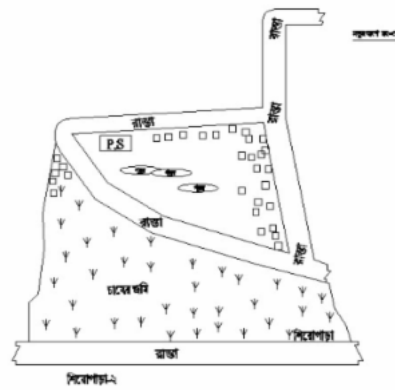

নির্বাচক নিবন্ধন আধিকারিকের স্বাক্ষর

Nazri Naksha

Google Map View

Polling Station Building Front View

Polling Station Front View

Cad View

Key MAP View

1 নাম : আনোয়ারা বিবি পিতার নাম: মোঃ জায়েদ হোসেন বিশ্বাস বাড়ির নং : n0075 বয়স : 71 লিঙ্গ : মহিলা	HVH2753929 ফটো উপলব্ধ	2 নাম : হায়দার আলি স্বামীর নাম: আনোয়ারা বাড়ির নং : n0075 বয়স : 41 লিঙ্গ : পুরুষ	HVH2753937 ফটো উপলব্ধ	3 নাম : ফেরদৌসি খাতুন স্বামীর নাম: হায়দার আলি বাড়ির নং : n0075 বয়স : 30 লিঙ্গ : মহিলা	WSC1366046 ফটো উপলব্ধ
4 নাম : সহেল রানা পিতার নাম: সামাযুন আলি বাড়ির নং : n0075 বয়স : 32 লিঙ্গ : পুরুষ	WSC1238393 ফটো উপলব্ধ	5 নাম : কমেলা বিবি স্বামীর নাম: কাশেম বাড়ির নং : n0079 বয়স : 61 লিঙ্গ : মহিলা	WB/09/055/114419 ফটো উপলব্ধ	6 নাম : কাওসার আলি স্বামীর নাম: সিমাজন বেওয়া বাড়ির নং : n0079 বয়স : 60 লিঙ্গ : পুরুষ	HVH0013177 ফটো উপলব্ধ
7 নাম : হেনেরা বিবি স্বামীর নাম: কাউসার আলি বাড়ির নং : n0079 বয়স : 56 লিঙ্গ : মহিলা	WB/09/055/114421 ফটো উপলব্ধ	8 নাম : রবু সেখ পিতার নাম: আইনুদ্দিন সেখ বাড়ির নং : n0067 বয়স : 55 লিঙ্গ : পুরুষ	WSC1972751 ফটো উপলব্ধ	9 নাম : আলোম সেখ পিতার নাম: এমাজুদ্দিন বাড়ির নং : n0002 বয়স : 55 লিঙ্গ : পুরুষ	WSC1958636 ফটো উপলব্ধ
10 নাম : তাজকেরা বিবি স্বামীর নাম: আলোম সেখ বাড়ির নং : n0002 বয়স : 52 লিঙ্গ : মহিলা	WSC1958669 ফটো উপলব্ধ	11 নাম : টুকু সেখ পিতার নাম: এমাজুদ্দিন বাড়ির নং : n0002 বয়স : 46 লিঙ্গ : পুরুষ	HVH2476794 ফটো উপলব্ধ	12 নাম : তাজিরুদ্দিন পিতার নাম: ফজর বাড়ির নং : n0003 বয়স : 62 লিঙ্গ : পুরুষ	WSC1979145 ফটো উপলব্ধ
13 নাম : হাফিজুল ইসলাম পিতার নাম: আব্দুল মান্নান বাড়ির নং : n0080 বয়স : 51 লিঙ্গ : পুরুষ	WSC1938307 ফটো উপলব্ধ	14 নাম : আলিয়ারা বিবি স্বামীর নাম: আনিকুল ইসলাম বাড়ির নং : n0080 বয়স : 64 লিঙ্গ : মহিলা	WSC1972793 ফটো উপলব্ধ	15 নাম : কোহিনুর বিবি স্বামীর নাম: হাফিজুল ইসলাম বাড়ির নং : n0080 বয়স : 56 লিঙ্গ : মহিলা	WSC1938356 ফটো উপলব্ধ
16 নাম : হেনা বিবি স্বামীর নাম: আজহারুল সেখ বাড়ির নং : n0054 বয়স : 36 লিঙ্গ : মহিলা	WSC0009548 ফটো উপলব্ধ	17 নাম : হাসিমুদ্দিন পিতার নাম: জাকারিয়া বাড়ির নং : n0055 বয়স : 33 লিঙ্গ : পুরুষ	WSC0946053 ফটো উপলব্ধ	18 নাম : ইসমোতারা খাতুন বিবি স্বামীর নাম: হাসিমুদ্দিন বাড়ির নং : n0055 বয়স : 31 লিঙ্গ : মহিলা	WSC1238120 ফটো উপলব্ধ
19 নাম : আব্দুল সামাদ পিতার নাম: জাকারিয়া বাড়ির নং : n0065 বয়স : 30 লিঙ্গ : পুরুষ	WSC1490515 ফটো উপলব্ধ	20 নাম : টুয়েরা বিবি স্বামীর নাম: মোমিন আলি বাড়ির নং : n0060 বয়স : 47 লিঙ্গ : মহিলা	HVH1398270 ফটো উপলব্ধ	21 নাম : জাহানারা বিবি স্বামীর নাম: মফিজুদ্দিন বাড়ির নং : n0085 বয়স : 61 লিঙ্গ : মহিলা	WB/09/055/114425 ফটো উপলব্ধ
22 নাম : রফিনা বিবি স্বামীর নাম: জিয়াবুর রহমান বাড়ির নং : n0085 বয়স : 40 লিঙ্গ : মহিলা	WSC1077452 ফটো উপলব্ধ	23 নাম : মাসু বেওয়া স্বামীর নাম: আব্দুল কায়েম বাড়ির নং : n0062 বয়স : 81 লিঙ্গ : মহিলা	WSC1917608 ফটো উপলব্ধ	24 নাম : নেসফুল বিবি স্বামীর নাম: মোঃ খলিলুর রহমান বাড়ির নং : n0039 বয়স : 73 লিঙ্গ : মহিলা	WB/09/055/114503 ফটো উপলব্ধ
25 নাম : এম. এ. মাসুদ পিতার নাম: মোঃ খালিলুর রহমান বাড়ির নং : এন0039 বয়স : 30 লিঙ্গ : পুরুষ	WSC1490531 ফটো উপলব্ধ	26 নাম : জোসনা বিবি স্বামীর নাম: আব্দুল মাজেদ বাড়ির নং : n0053 বয়স : 60 লিঙ্গ : মহিলা	WSC2137347 ফটো উপলব্ধ	27 নাম : নাসিরুদ্দিন সেখ পিতার নাম: কায়েশ আলি বাড়ির নং : n0054 বয়স : 40 লিঙ্গ : পুরুষ	HVH2477172 ফটো উপলব্ধ
28 নাম : শ্যামলী বিবি স্বামীর নাম: নাসিরুদ্দিন সেখ বাড়ির নং : n0054 বয়স : 33 লিঙ্গ : মহিলা	WSC1238484 ফটো উপলব্ধ	29 নাম : সুনেশা বিবি স্বামীর নাম: আলি কায়েশ বাড়ির নং : n0054 বয়স : 89 লিঙ্গ : মহিলা	WSC1981133 ফটো উপলব্ধ	30 নাম : মুলেকা খাতুন স্বামীর নাম: সাইফুল হক বাড়ির নং : n0121 বয়স : 32 লিঙ্গ : মহিলা	WSC1366111 ফটো উপলব্ধ