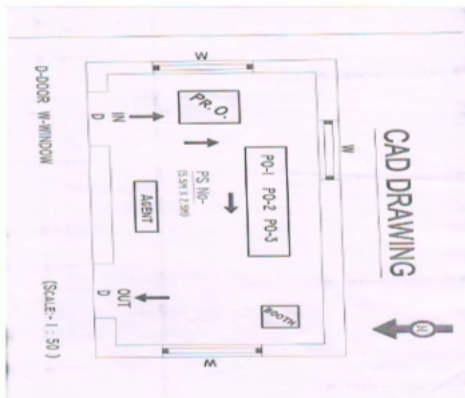

নির্বাচক নিবন্ধন আধিকারিকের স্বাক্ষর

Nazri Naksha

Google Map View

Polling Station Building Front View

Polling Station Front View

Cad View

Key MAP View

1 নাম : আনোয়ারা বিবি পিতার নাম: মোঃ জায়েদ হোসেন বিশ্বাস বাড়ির নং : n0075 বয়স : 71 লিঙ্গ : মহিলা	HVH2753929 ফটো উপলব্ধ	2 নাম : হায়দার আলি স্বামীর নাম: আনোয়ারা বাড়ির নং : n0075 বয়স : 41 লিঙ্গ : পুরুষ	HVH2753937 ফটো উপলব্ধ	3 নাম : ফেরদৌসি খাতুন স্বামীর নাম: হায়দার আলি বাড়ির নং : n0075 বয়স : 30 লিঙ্গ : মহিলা	WSC1366046 ফটো উপলব্ধ
4 নাম : সহেল রানা পিতার নাম: সামাযুন আলি বাড়ির নং : n0075 বয়স : 32 লিঙ্গ : পুরুষ	WSC1238393 ফটো উপলব্ধ	5 নাম : কমেলা বিবি স্বামীর নাম: কাশেম বাড়ির নং : n0079 বয়স : 61 লিঙ্গ : মহিলা	WB/09/055/114419 ফটো উপলব্ধ	6 নাম : কাওসার আলি স্বামীর নাম: সিমাজন বেওয়া বাড়ির নং : n0079 বয়স : 60 লিঙ্গ : পুরুষ	HVH0013177 ফটো উপলব্ধ
7 নাম : হেনেরা বিবি স্বামীর নাম: কাউসার আলি বাড়ির নং : n0079 বয়স : 56 লিঙ্গ : মহিলা	WB/09/055/114421 ফটো উপলব্ধ	8 নাম : রবু সেখ পিতার নাম: আইনুদ্দিন সেখ বাড়ির নং : n0067 বয়স : 55 লিঙ্গ : পুরুষ	WSC1972751 ফটো উপলব্ধ	9 নাম : আলোম সেখ পিতার নাম: এমাজুদ্দিন বাড়ির নং : n0002 বয়স : 55 লিঙ্গ : পুরুষ	WSC1958636 ফটো উপলব্ধ
10 নাম : তাজকেরা বিবি স্বামীর নাম: আলোম সেখ বাড়ির নং : n0002 বয়স : 52 লিঙ্গ : মহিলা	WSC1958669 ফটো উপলব্ধ	11 নাম : টুকু সেখ পিতার নাম: এমাজুদ্দিন বাড়ির নং : n0002 বয়স : 46 লিঙ্গ : পুরুষ	HVH2476794 ফটো উপলব্ধ	12 নাম : তাজিরুদ্দিন পিতার নাম: ফজর বাড়ির নং : n0003 বয়স : 62 লিঙ্গ : পুরুষ	WSC1979145 ফটো উপলব্ধ
13 নাম : হাফিজুল ইসলাম পিতার নাম: আব্দুল মান্নান বাড়ির নং : n0080 বয়স : 51 লিঙ্গ : পুরুষ	WSC1938307 ফটো উপলব্ধ	14 নাম : আলিয়ারা বিবি স্বামীর নাম: আনিকুল ইসলাম বাড়ির নং : n0080 বয়স : 64 লিঙ্গ : মহিলা	WSC1972793 ফটো উপলব্ধ	15 নাম : কোহিনুর বিবি স্বামীর নাম: হাফিজুল ইসলাম বাড়ির নং : n0080 বয়স : 56 লিঙ্গ : মহিলা	WSC1938356 ফটো উপলব্ধ
16 নাম : হেনা বিবি স্বামীর নাম: আজহারুল সেখ বাড়ির নং : n0054 বয়স : 36 লিঙ্গ : মহিলা	WSC0009548 ফটো উপলব্ধ	17 নাম : হাসিমুদ্দিন পিতার নাম: জাকারিয়া বাড়ির নং : n0055 বয়স : 33 লিঙ্গ : পুরুষ	WSC0946053 ফটো উপলব্ধ	18 নাম : ইসমোতারা খাতুন বিবি স্বামীর নাম: হাসিমুদ্দিন বাড়ির নং : n0055 বয়স : 31 লিঙ্গ : মহিলা	WSC1238120 ফটো উপলব্ধ
19 নাম : আব্দুল সামাদ পিতার নাম: জাকারিয়া বাড়ির নং : n0065 বয়স : 30 লিঙ্গ : পুরুষ	WSC1490515 ফটো উপলব্ধ	20 নাম : টুয়েরা বিবি স্বামীর নাম: মোমিন আলি বাড়ির নং : n0060 বয়স : 47 লিঙ্গ : মহিলা	HVH1398270 ফটো উপলব্ধ	21 নাম : জাহানারা বিবি স্বামীর নাম: মফিজুদ্দিন বাড়ির নং : n0085 বয়স : 61 লিঙ্গ : মহিলা	WB/09/055/114425 ফটো উপলব্ধ
22 নাম : রফিনা বিবি স্বামীর নাম: জিয়াবুর রহমান বাড়ির নং : n0085 বয়স : 40 লিঙ্গ : মহিলা	WSC1077452 ফটো উপলব্ধ	23 নাম : মাসু বেওয়া স্বামীর নাম: আব্দুল কায়েম বাড়ির নং : n0062 বয়স : 81 লিঙ্গ : মহিলা	WSC1917608 ফটো উপলব্ধ	24 নাম : নেসফুল বিবি স্বামীর নাম: মোঃ খলিলুর রহমান বাড়ির নং : n0039 বয়স : 73 লিঙ্গ : মহিলা	WB/09/055/114503 ফটো উপলব্ধ
25 নাম : এম. এ. মাসুদ পিতার নাম: মোঃ খালিলুর রহমান বাড়ির নং : এন0039 বয়স : 30 লিঙ্গ : পুরুষ	WSC1490531 ফটো উপলব্ধ	26 নাম : জোসনা বিবি স্বামীর নাম: আব্দুল মাজেদ বাড়ির নং : n0053 বয়স : 60 লিঙ্গ : মহিলা	WSC2137347 ফটো উপলব্ধ	27 নাম : নাসিরুদ্দিন সেখ পিতার নাম: কায়েশ আলি বাড়ির নং : n0054 বয়স : 40 লিঙ্গ : পুরুষ	HVH2477172 ফটো উপলব্ধ
28 নাম : শ্যামলী বিবি স্বামীর নাম: নাসিরুদ্দিন সেখ বাড়ির নং : n0054 বয়স : 33 লিঙ্গ : মহিলা	WSC1238484 ফটো উপলব্ধ	29 নাম : সুনেশা বিবি স্বামীর নাম: আলি কায়েশ বাড়ির নং : n0054 বয়স : 89 লিঙ্গ : মহিলা	WSC1981133 ফটো উপলব্ধ	30 নাম : মুলেকা খাতুন স্বামীর নাম: সাইফুল হক বাড়ির নং : n0121 বয়স : 32 লিঙ্গ : মহিলা	WSC1366111 ফটো উপলব্ধ