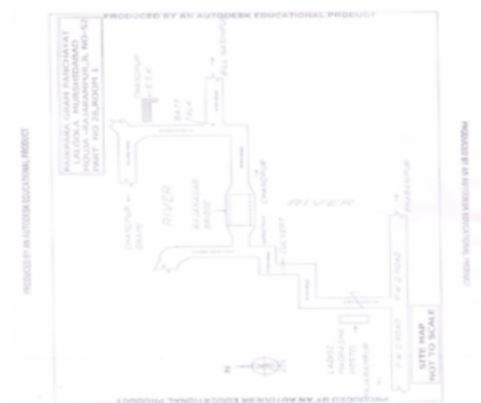

নির্বাচক নিবন্ধন আধিকারিকের স্বাক্ষর

Nazri Naksha

Google Map View

Polling Station Building Front View

Polling Station Front View

Cad View

Key MAP View

1 নাম : আবুতাহের পিতার নাম: আব্দুল কাদের বাড়ির নং : n0261 বয়স : 43 লিঙ্গ : পুরুষ	WSC1770486 ফটো উপলব্ধ	2 নাম : আবু জাকার পিতার নাম: ইব্রাহিম সেখ বাড়ির নং : n0611 বয়স : 43 লিঙ্গ : পুরুষ	WSC1859529 ফটো উপলব্ধ	3 নাম : রুপালী বিবি স্বামীর নাম: আব্দুল গাফফার বাড়ির নং : n0048 বয়স : 42 লিঙ্গ : মহিলা	HVH2394260 ফটো উপলব্ধ
4 নাম : কলশন খাতুন(বিবি) স্বামীর নাম: ইসমাইল সেখ বাড়ির নং : n00600 বয়স : 38 লিঙ্গ : মহিলা	WSC0093302 ফটো উপলব্ধ	5 নাম : মোঃ হাসানুজ্জামান পিতার নাম: মোঃ আতাউর রহমান বাড়ির নং : n00366 বয়স : 37 লিঙ্গ : পুরুষ	WSC0957613 ফটো উপলব্ধ	6 নাম : রুমালী খাতুন(বিবি) স্বামীর নাম: আব্দুল লাহির কাফি বাড়ির নং : n00366 বয়স : 37 লিঙ্গ : মহিলা	WSC1379056 ফটো উপলব্ধ
7 নাম : গোলাম ইয়াসদানি পিতার নাম: মনিরুল ইসলাম বাড়ির নং : n0056 বয়স : 32 লিঙ্গ : পুরুষ	WSC1253137 ফটো উপলব্ধ	8 নাম : আসমোতুল্লা পিতার নাম: মনিরুল ইসলাম বাড়ির নং : n0056 বয়স : 31 লিঙ্গ : পুরুষ	WSC1252931 ফটো উপলব্ধ	9 নাম : মুফেরা বিবি স্বামীর নাম: মোঃ হেজাতুল্লা সেখ বাড়ির নং : n0056 বয়স : 31 লিঙ্গ : মহিলা	WSC1379064 ফটো উপলব্ধ
10 নাম : হাওয়ানুর বিবি স্বামীর নাম: বিশ্বাস জহরুল বাড়ির নং : n0057 বয়স : 55 লিঙ্গ : মহিলা	WB/09/055/183579 ফটো উপলব্ধ	11 নাম : রহিমা বিবি স্বামীর নাম: আব্দুল বাকি বাড়ির নং : n0057 বয়স : 49 লিঙ্গ : মহিলা	WSC1916782 ফটো উপলব্ধ	12 নাম : এমাজুদ্দিন সেখ পিতার নাম: নইমুদ্দিন সেখ বাড়ির নং : n0060 বয়স : 79 লিঙ্গ : পুরুষ	WB/09/055/183686 ফটো উপলব্ধ
13 নাম : আব্দুর রহমান পিতার নাম: এমাজুদ্দিন সেখ বাড়ির নং : n0060 বয়স : 33 লিঙ্গ : পুরুষ	WSC1173970 ফটো উপলব্ধ	14 নাম : আসিয়া বিবি স্বামীর নাম: আবদুল হাই বাড়ির নং : n0062 বয়স : 68 লিঙ্গ : মহিলা	WB/09/055/183547 ফটো উপলব্ধ	15 নাম : টটন বিবি স্বামীর নাম: জাহাঙ্গীর বিশ্বাস বাড়ির নং : n0062 বয়স : 39 লিঙ্গ : মহিলা	HVH2547321 ফটো উপলব্ধ
16 নাম : মাসাদুল হোসেন পিতার নাম: কামারুল হক বাড়ির নং : n0081 বয়স : 42 লিঙ্গ : পুরুষ	HVH2394211 ফটো উপলব্ধ	17 নাম : ইসমেতারা খাতুন বিবি স্বামীর নাম: মাসাদুল হোসেন বাড়ির নং : n0081 বয়স : 29 লিঙ্গ : মহিলা	WSC1498120 ফটো উপলব্ধ	18 নাম : সায়েরা বিবি স্বামীর নাম: আতাউদ্দিন বাড়ির নং : n0083 বয়স : 43 লিঙ্গ : মহিলা	HVH2394054 ফটো উপলব্ধ
19 নাম : ফিরোজা বিবি স্বামীর নাম: আবদুল লতিফ বাড়ির নং : n0067 বয়স : 54 লিঙ্গ : মহিলা	WB/09/055/183545 ফটো উপলব্ধ	20 নাম : সায়েরা খাতুন পিতার নাম: আব্দুল লতিফ বাড়ির নং : n0067 বয়স : 31 লিঙ্গ : মহিলা	WSC1253103 ফটো উপলব্ধ	21 নাম : দেলরোশন বিবি স্বামীর নাম: আতাউল্লাহ বাড়ির নং : n0036 বয়স : 71 লিঙ্গ : মহিলা	WB/09/055/183756 ফটো উপলব্ধ
22 নাম : জুবায়ের সেখ পিতার নাম: আতাউল্লাহ সেখ বাড়ির নং : n0036 বয়স : 52 লিঙ্গ : পুরুষ	WSC2027217 ফটো উপলব্ধ	23 নাম : সাব্বিরা বিবি স্বামীর নাম: জুবায়ের সেখ বাড়ির নং : n0036 বয়স : 41 লিঙ্গ : মহিলা	HVH2547362 ফটো উপলব্ধ	24 নাম : মমেনা বিবি স্বামীর নাম: নাসিরুদ্দিন বাড়ির নং : n0041 বয়স : 75 লিঙ্গ : মহিলা	WB/09/055/183725 ফটো উপলব্ধ
25 নাম : রহিম সেখ পিতার নাম: নাসিরুদ্দিন সেখ বাড়ির নং : n0041 বয়স : 56 লিঙ্গ : পুরুষ	WSC2027498 ফটো উপলব্ধ	26 নাম : আসিরুদ্দিন সেখ পিতার নাম: রহিম সেখ বাড়ির নং : n0041 বয়স : 35 লিঙ্গ : পুরুষ	WSC1090042 ফটো উপলব্ধ	27 নাম : অহিদা খাতুন স্বামীর নাম: আশিরুদ্দিন সেখ বাড়ির নং : n0041 বয়স : 31 লিঙ্গ : মহিলা	WSC1253020 ফটো উপলব্ধ
28 নাম : রেজবান বিবি স্বামীর নাম: রহিম সেখ বাড়ির নং : n0041 বয়স : 51 লিঙ্গ : মহিলা	WSC1936822 ফটো উপলব্ধ	29 নাম : আসিয়া খাতুন বিবি স্বামীর নাম: মইদুল ইসলাম বাড়ির নং : n0085 বয়স : 39 লিঙ্গ : মহিলা	WSC0257170 ফটো উপলব্ধ	30 নাম : নরনেহার বিবি স্বামীর নাম: ইমদাদুল হক বাড়ির নং : n0089 বয়স : 38 লিঙ্গ : মহিলা	WSC0089581 ফটো উপলব্ধ