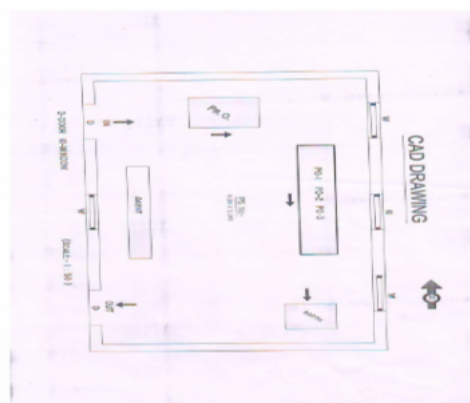

নির্বাচক নিবন্ধন আধিকারিকের স্বাক্ষর

Nazri Naksha

Google Map View

Polling Station Building Front View

Polling Station Front View

Cad View

Key MAP View

1 নাম : আবুতাহের পিতার নাম: আব্দুল কাদের বাড়ির নং : n0261 বয়স : 43 লিঙ্গ : পুরুষ	WSC1770486 ফটো উপলব্ধ	2 নাম : আবু জাকার পিতার নাম: ইব্রাহিম সেখ বাড়ির নং : n0611 বয়স : 43 লিঙ্গ : পুরুষ	WSC1859529 ফটো উপলব্ধ	3 নাম : রুপালী বিবি স্বামীর নাম: আব্দুল গাফফার বাড়ির নং : n0048 বয়স : 42 লিঙ্গ : মহিলা	HVH2394260 ফটো উপলব্ধ
4 নাম : কলশন খাতুন(বিবি) স্বামীর নাম: ইসমাইল সেখ বাড়ির নং : n00600 বয়স : 38 লিঙ্গ : মহিলা	WSC0093302 ফটো উপলব্ধ	5 নাম : মোঃ হাসানুজ্জামান পিতার নাম: মোঃ আতাউর রহমান বাড়ির নং : n00366 বয়স : 37 লিঙ্গ : পুরুষ	WSC0957613 ফটো উপলব্ধ	6 নাম : রুমালী খাতুন(বিবি) স্বামীর নাম: আব্দুল লাহির কাফি বাড়ির নং : n00366 বয়স : 37 লিঙ্গ : মহিলা	WSC1379056 ফটো উপলব্ধ
7 নাম : গোলাম ইয়াসদানি পিতার নাম: মনিরুল ইসলাম বাড়ির নং : n0056 বয়স : 32 লিঙ্গ : পুরুষ	WSC1253137 ফটো উপলব্ধ	8 নাম : আসমোতুল্লা পিতার নাম: মনিরুল ইসলাম বাড়ির নং : n0056 বয়স : 31 লিঙ্গ : পুরুষ	WSC1252931 ফটো উপলব্ধ	9 নাম : মুফেরা বিবি স্বামীর নাম: মোঃ হেজাতুল্লা সেখ বাড়ির নং : n0056 বয়স : 31 লিঙ্গ : মহিলা	WSC1379064 ফটো উপলব্ধ
10 নাম : হাওয়ানুর বিবি স্বামীর নাম: বিশ্বাস জহরুল বাড়ির নং : n0057 বয়স : 55 লিঙ্গ : মহিলা	WB/09/055/183579 ফটো উপলব্ধ	11 নাম : রহিমা বিবি স্বামীর নাম: আব্দুল বাকি বাড়ির নং : n0057 বয়স : 49 লিঙ্গ : মহিলা	WSC1916782 ফটো উপলব্ধ	12 নাম : এমাজুদ্দিন সেখ পিতার নাম: নইমুদ্দিন সেখ বাড়ির নং : n0060 বয়স : 79 লিঙ্গ : পুরুষ	WB/09/055/183686 ফটো উপলব্ধ
13 নাম : আব্দুর রহমান পিতার নাম: এমাজুদ্দিন সেখ বাড়ির নং : n0060 বয়স : 33 লিঙ্গ : পুরুষ	WSC1173970 ফটো উপলব্ধ	14 নাম : আসিয়া বিবি স্বামীর নাম: আবদুল হাই বাড়ির নং : n0062 বয়স : 68 লিঙ্গ : মহিলা	WB/09/055/183547 ফটো উপলব্ধ	15 নাম : টটন বিবি স্বামীর নাম: জাহাঙ্গীর বিশ্বাস বাড়ির নং : n0062 বয়স : 39 লিঙ্গ : মহিলা	HVH2547321 ফটো উপলব্ধ
16 নাম : মাসাদুল হোসেন পিতার নাম: কামারুল হক বাড়ির নং : n0081 বয়স : 42 লিঙ্গ : পুরুষ	HVH2394211 ফটো উপলব্ধ	17 নাম : ইসমেতারা খাতুন বিবি স্বামীর নাম: মাসাদুল হোসেন বাড়ির নং : n0081 বয়স : 29 লিঙ্গ : মহিলা	WSC1498120 ফটো উপলব্ধ	18 নাম : সায়েরা বিবি স্বামীর নাম: আতাউদ্দিন বাড়ির নং : n0083 বয়স : 43 লিঙ্গ : মহিলা	HVH2394054 ফটো উপলব্ধ
19 নাম : ফিরোজা বিবি স্বামীর নাম: আবদুল লতিফ বাড়ির নং : n0067 বয়স : 54 লিঙ্গ : মহিলা	WB/09/055/183545 ফটো উপলব্ধ	20 নাম : সায়েরা খাতুন পিতার নাম: আব্দুল লতিফ বাড়ির নং : n0067 বয়স : 31 লিঙ্গ : মহিলা	WSC1253103 ফটো উপলব্ধ	21 নাম : দেলরোশন বিবি স্বামীর নাম: আতাউল্লাহ বাড়ির নং : n0036 বয়স : 71 লিঙ্গ : মহিলা	WB/09/055/183756 ফটো উপলব্ধ
22 নাম : জুবায়ের সেখ পিতার নাম: আতাউল্লাহ সেখ বাড়ির নং : n0036 বয়স : 52 লিঙ্গ : পুরুষ	WSC2027217 ফটো উপলব্ধ	23 নাম : সাব্বিরা বিবি স্বামীর নাম: জুবায়ের সেখ বাড়ির নং : n0036 বয়স : 41 লিঙ্গ : মহিলা	HVH2547362 ফটো উপলব্ধ	24 নাম : মমেনা বিবি স্বামীর নাম: নাসিরুদ্দিন বাড়ির নং : n0041 বয়স : 75 লিঙ্গ : মহিলা	WB/09/055/183725 ফটো উপলব্ধ
25 নাম : রহিম সেখ পিতার নাম: নাসিরুদ্দিন সেখ বাড়ির নং : n0041 বয়স : 56 লিঙ্গ : পুরুষ	WSC2027498 ফটো উপলব্ধ	26 নাম : আসিরুদ্দিন সেখ পিতার নাম: রহিম সেখ বাড়ির নং : n0041 বয়স : 35 লিঙ্গ : পুরুষ	WSC1090042 ফটো উপলব্ধ	27 নাম : অহিদা খাতুন স্বামীর নাম: আশিরুদ্দিন সেখ বাড়ির নং : n0041 বয়স : 31 লিঙ্গ : মহিলা	WSC1253020 ফটো উপলব্ধ
28 নাম : রেজবান বিবি স্বামীর নাম: রহিম সেখ বাড়ির নং : n0041 বয়স : 51 লিঙ্গ : মহিলা	WSC1936822 ফটো উপলব্ধ	29 নাম : আসিয়া খাতুন বিবি স্বামীর নাম: মইদুল ইসলাম বাড়ির নং : n0085 বয়স : 39 লিঙ্গ : মহিলা	WSC0257170 ফটো উপলব্ধ	30 নাম : নরনেহার বিবি স্বামীর নাম: ইমদাদুল হক বাড়ির নং : n0089 বয়স : 38 লিঙ্গ : মহিলা	WSC0089581 ফটো উপলব্ধ